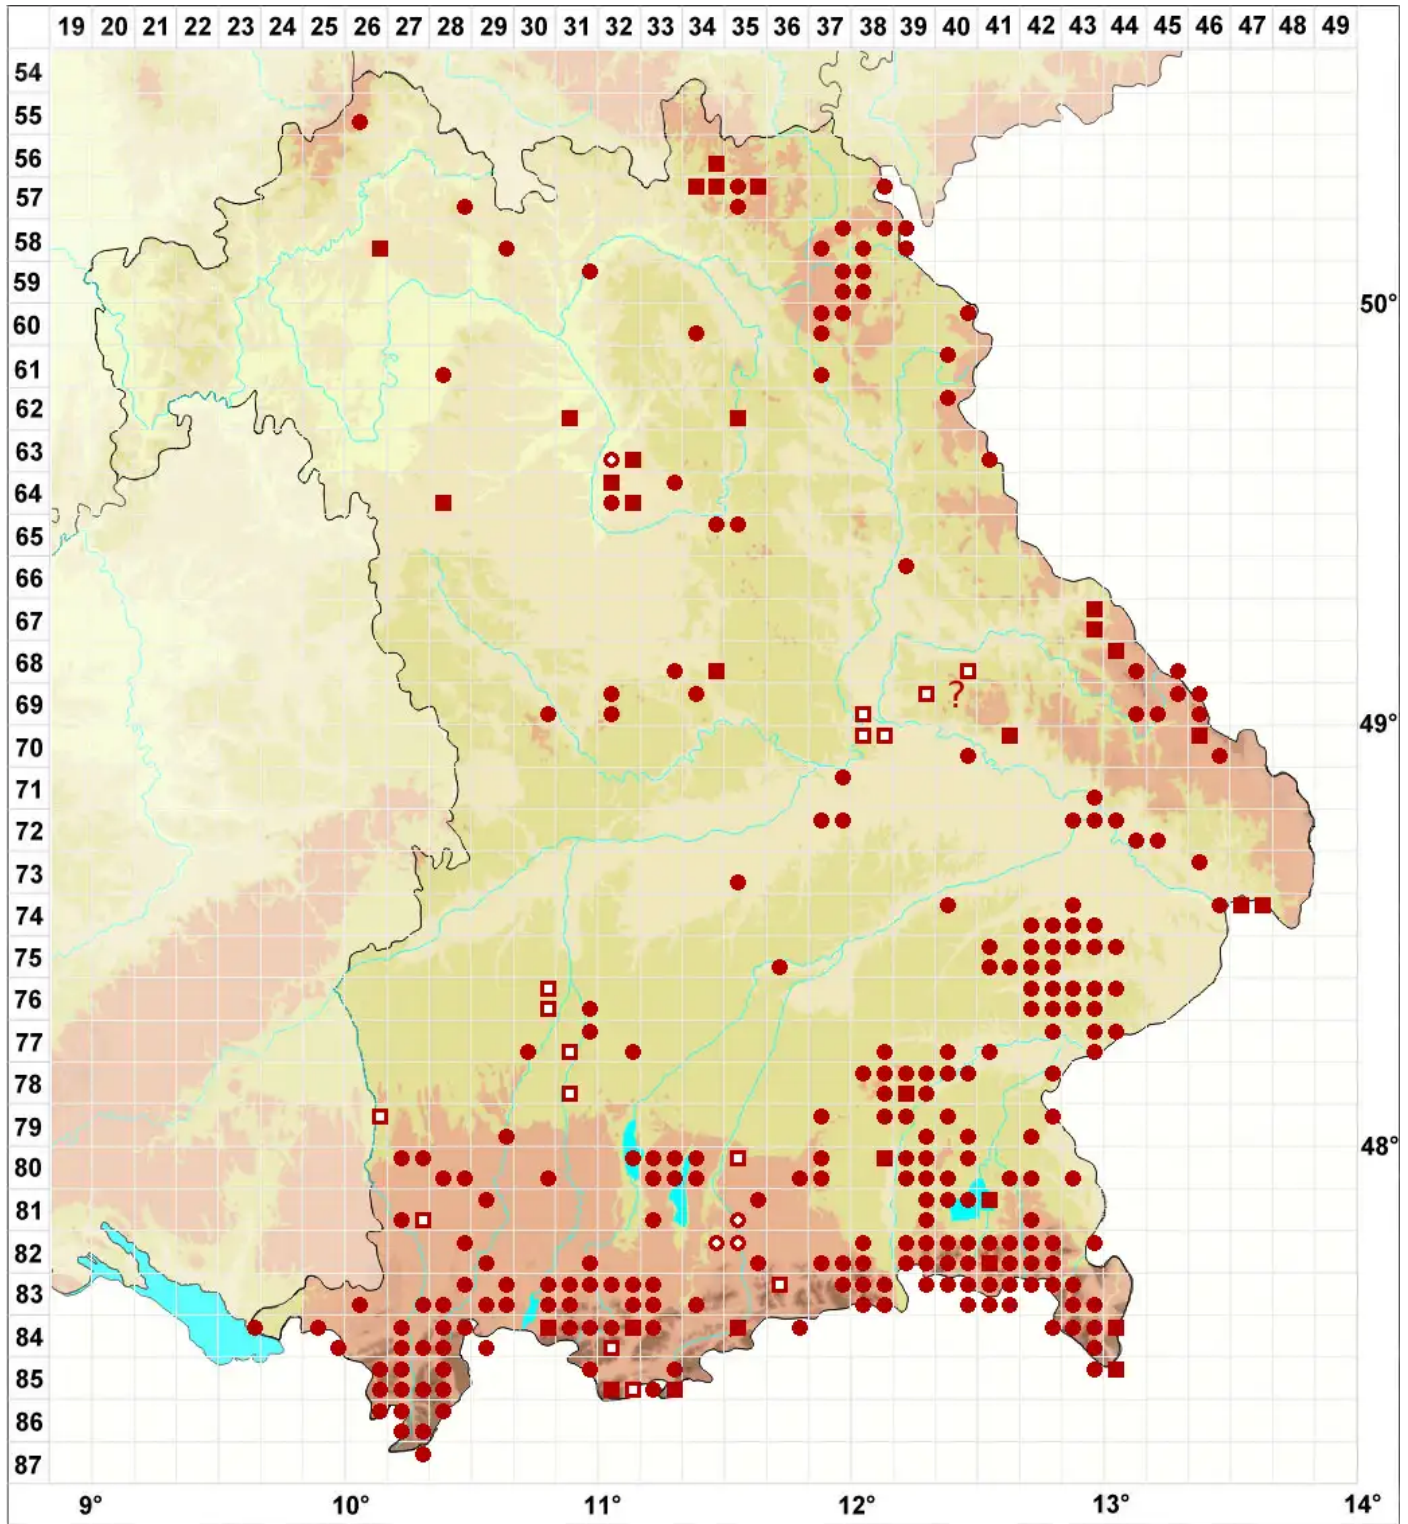

# *Ptychostomum pseudotriquetrum* (Hedw.) J.R.Spence & H.P.R.

## Bach-Vielzahnbirnmoos

Legende:

- Symbole:**
- Ausgefülltes Symbol:  
Zeitraum von 1980 bis heute (Aktuelle Angabe)
  - Leeres Symbol:  
Zeitraum vor 1980 (Altangabe)
  - Quadrat: Herbarbeleg