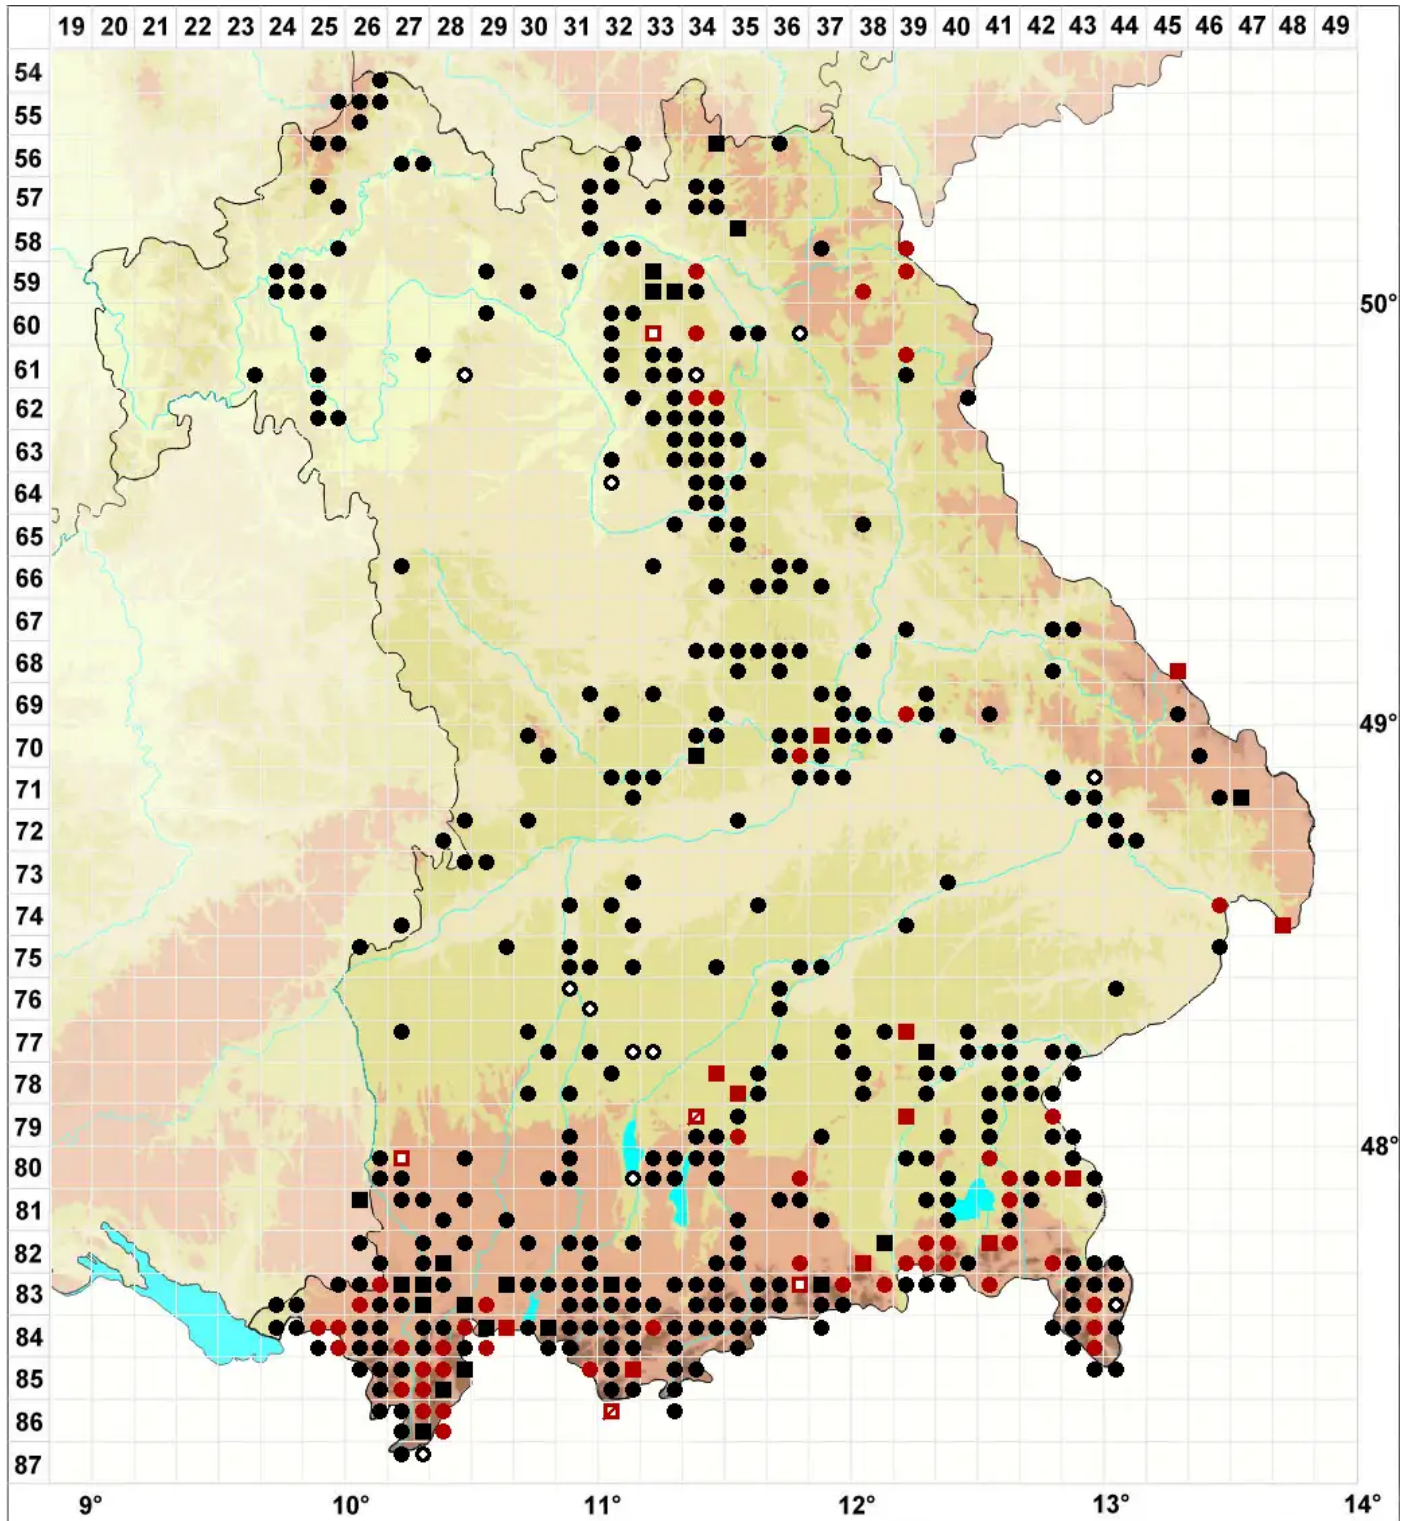

Mnium marginatum (Dicks.) P.Beauv.

Gesäumtes Sternmoos

Legende:

- Symbole:**
- Ausgefülltes Symbol:
Zeitraum von 1980 bis heute (Aktuelle Angabe)
 - Leeres Symbol:
Zeitraum vor 1980 (Altangabe)
 - Quadrat: Herbarbeleg