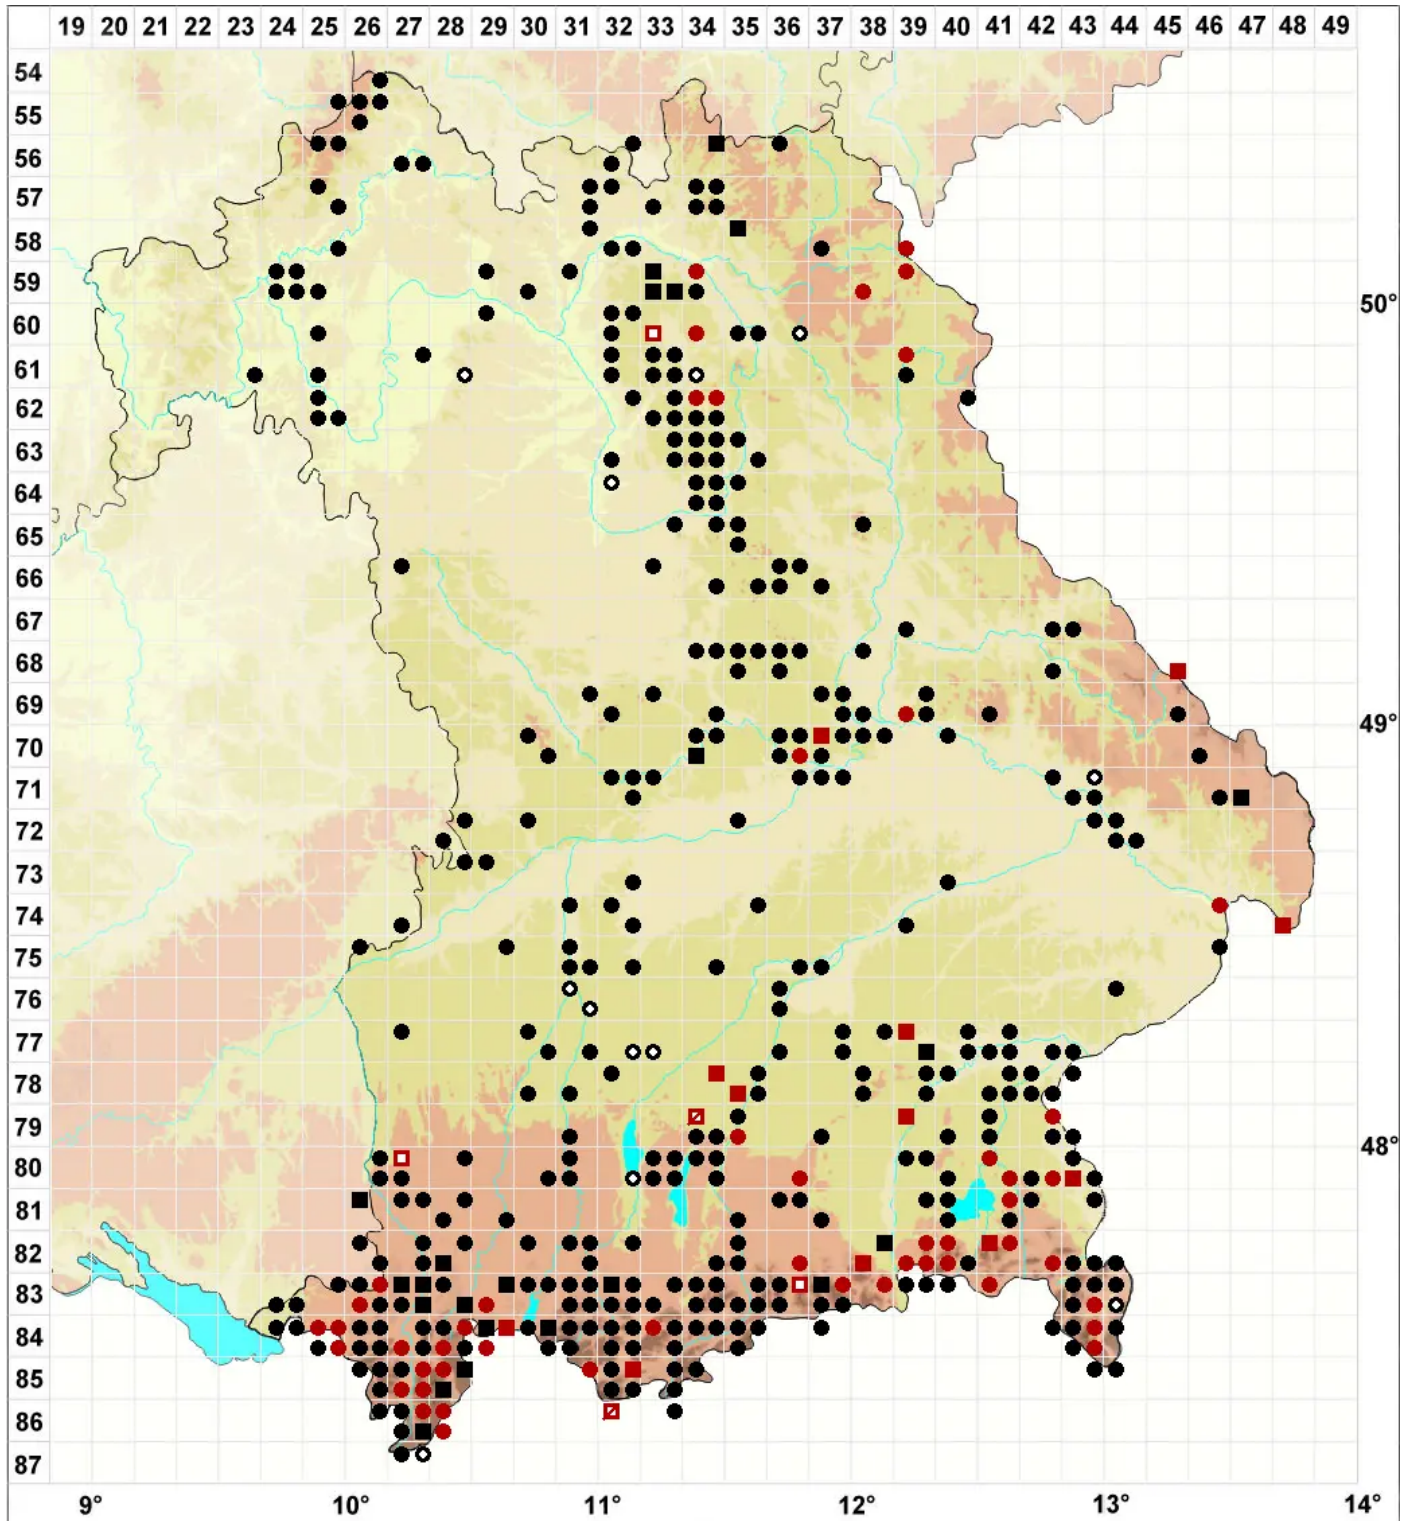

Mnium marginatum (Dicks.) P.Beauv.

Gesäumtes Sternmoos

Legende:

- Symbole:**
- Ausgefülltes Symbol:
Zeitraum von 1980 bis heute (Aktuelle Angabe)
 - Leeres Symbol:
Zeitraum vor 1980 (Altangabe)
 - Quadrat: Herbarbeleg