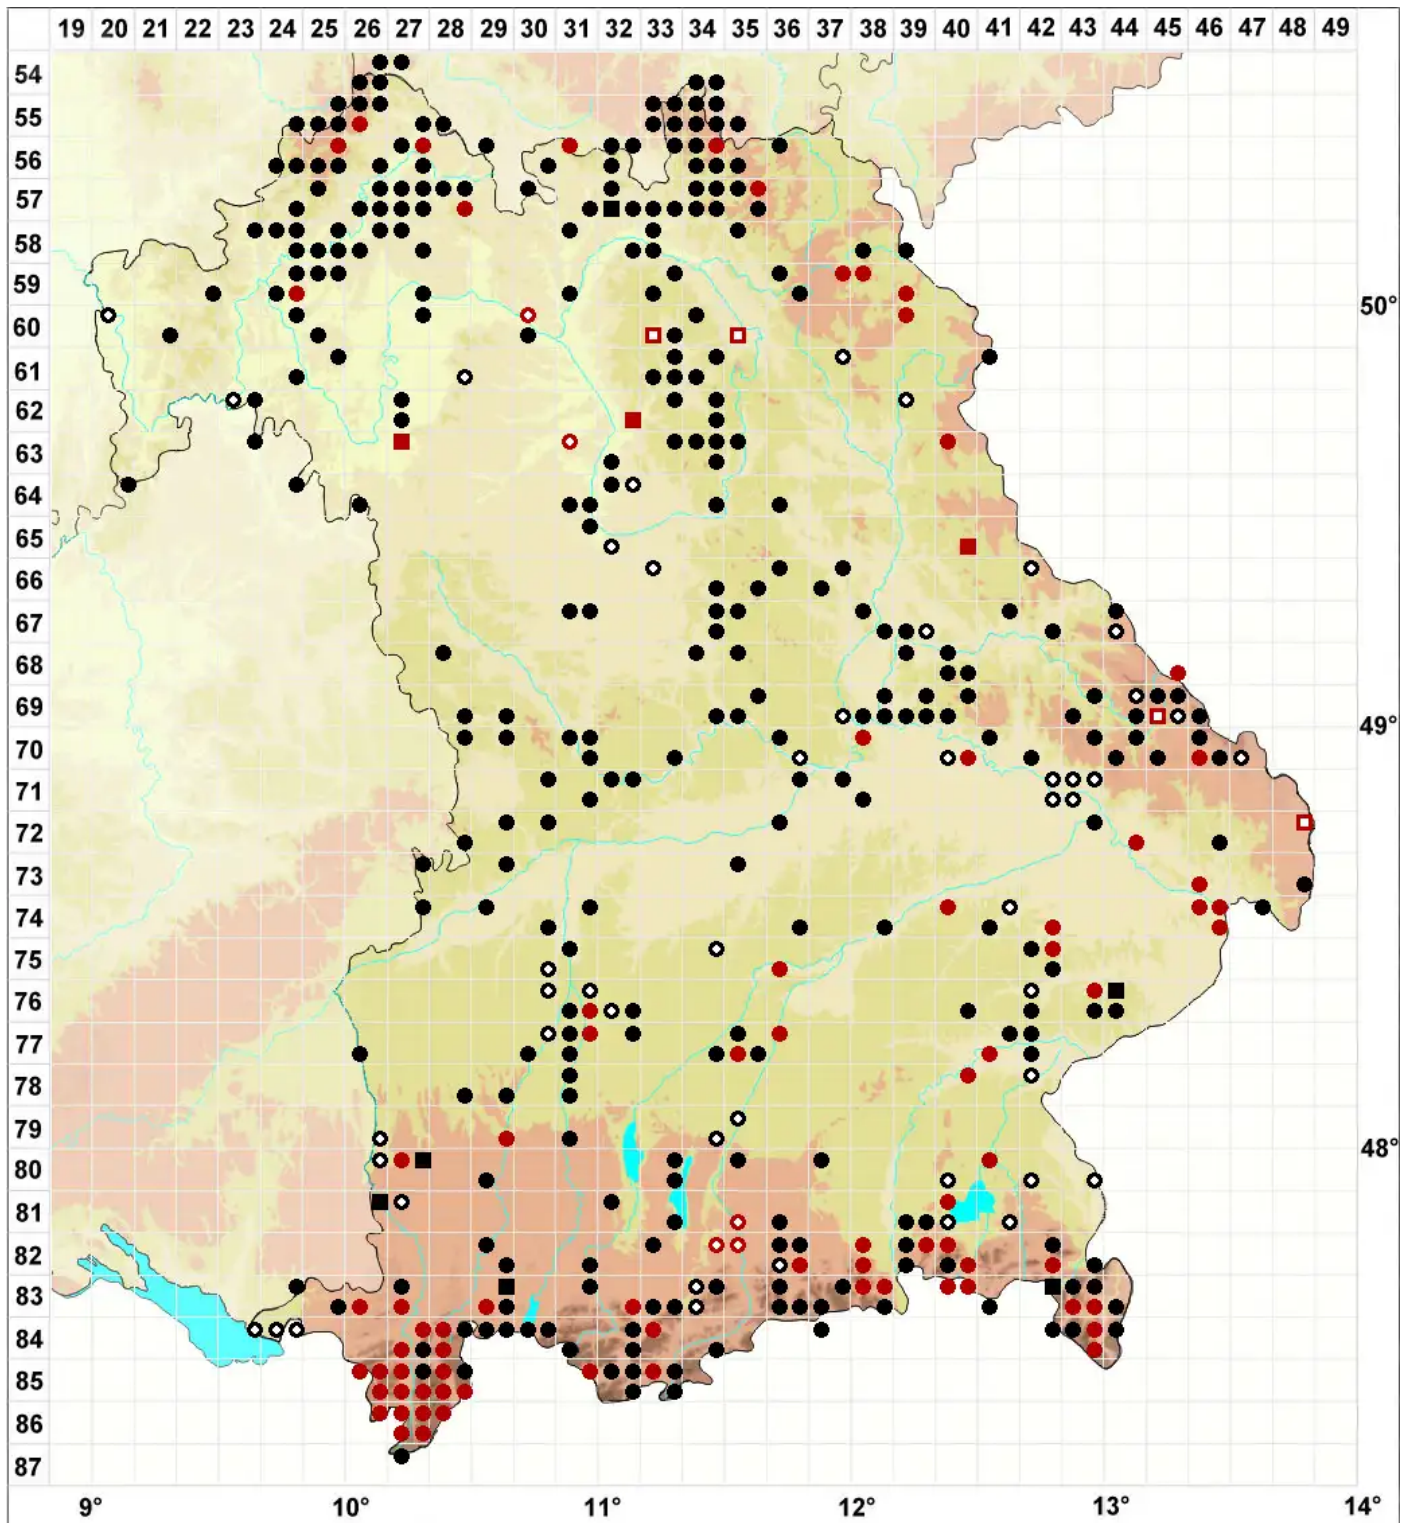

Rhodobryum roseum (Hedw.) Limpr.

Echtes Rosenmoos, Rosettiges Rosenmoos

Legende:

- Symbole:**
- Ausgefülltes Symbol:
Zeitraum von 1980 bis heute (Aktuelle Angabe)
 - Leeres Symbol:
Zeitraum vor 1980 (Altangabe)
 - Quadrat: Herbarbeleg