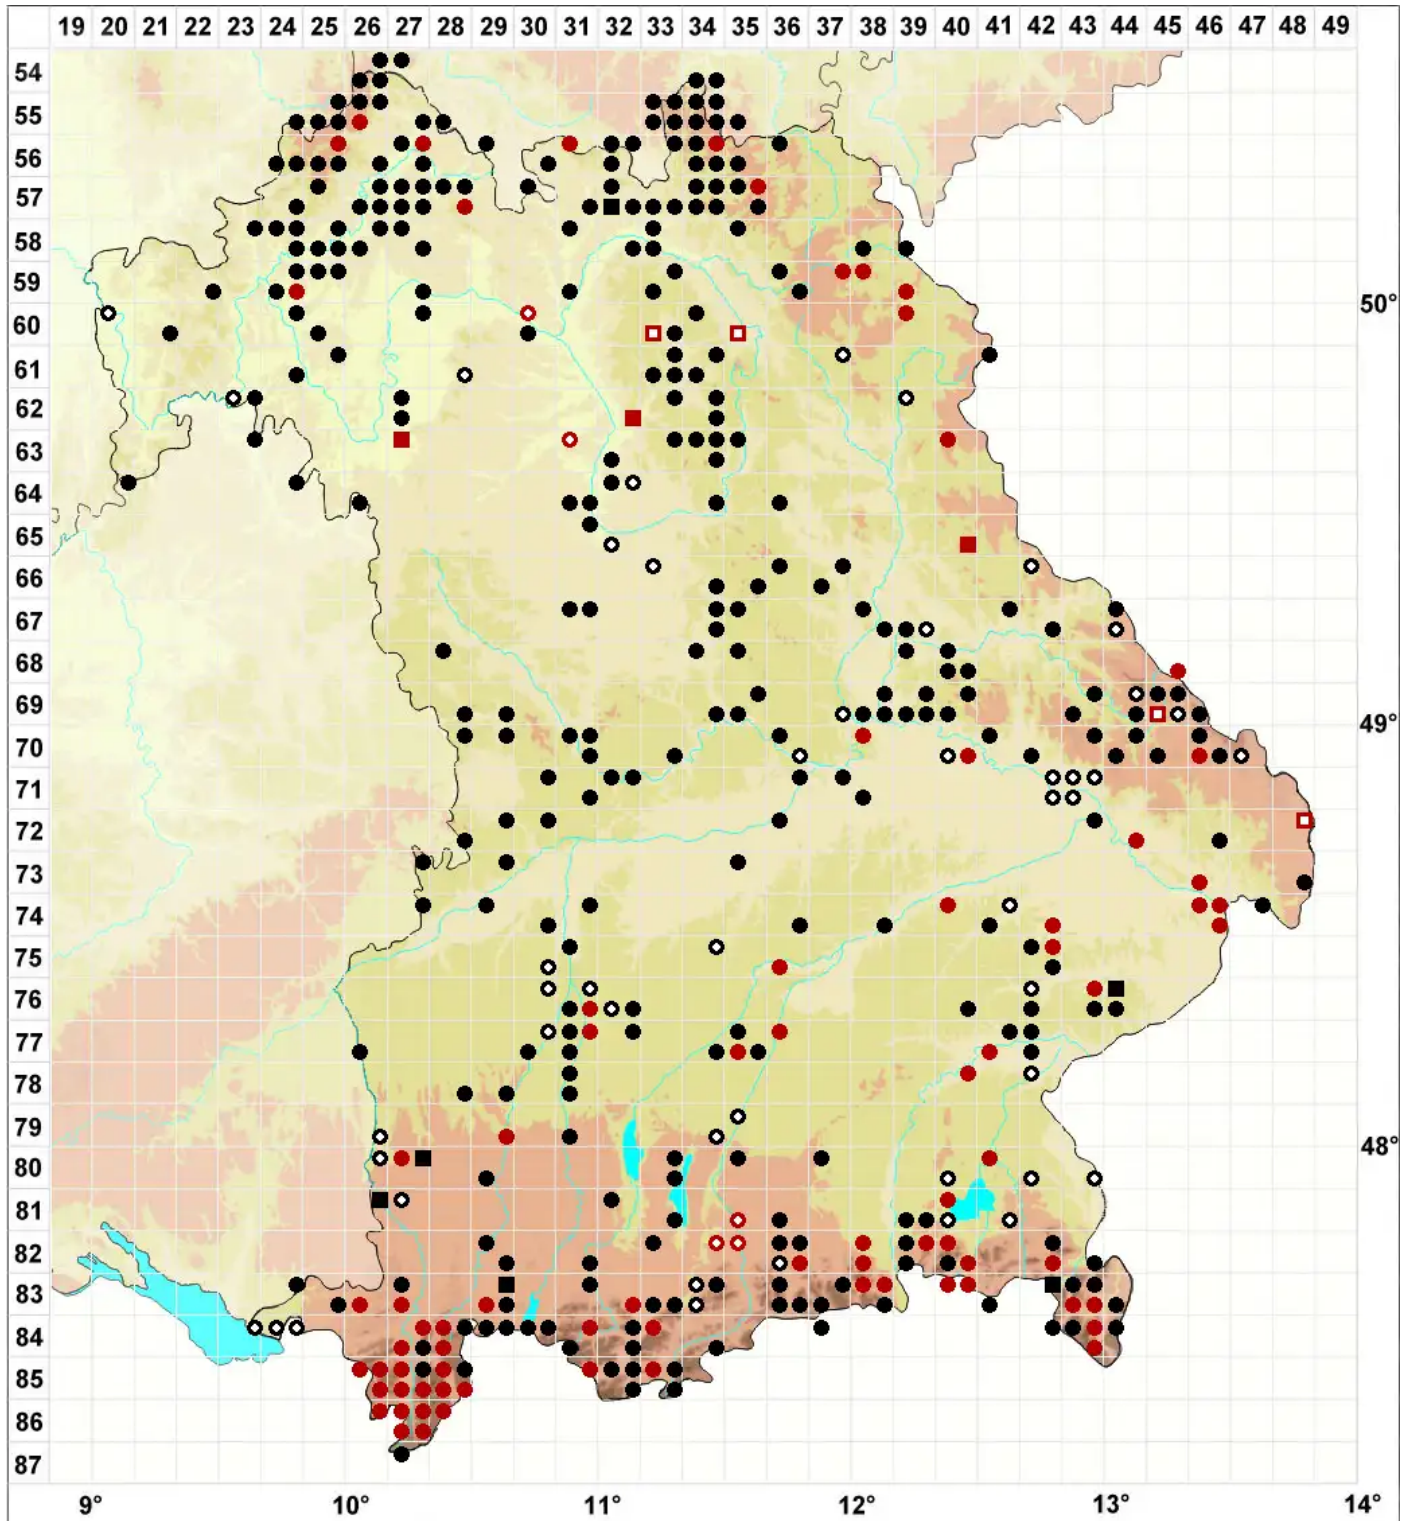

# Rhodobryum roseum (Hedw.) Limpr.

Echtes Rosenmoos, Rosettiges Rosenmoos

Legende:

**Symbole:**  
Ausgefülltes Symbol:  
Zeitraum von 1980 bis heute (Aktuelle Angabe)  
Leeres Symbol:  
Zeitraum vor 1980 (Altangabe)  
Quadrat: Herbarbeleg