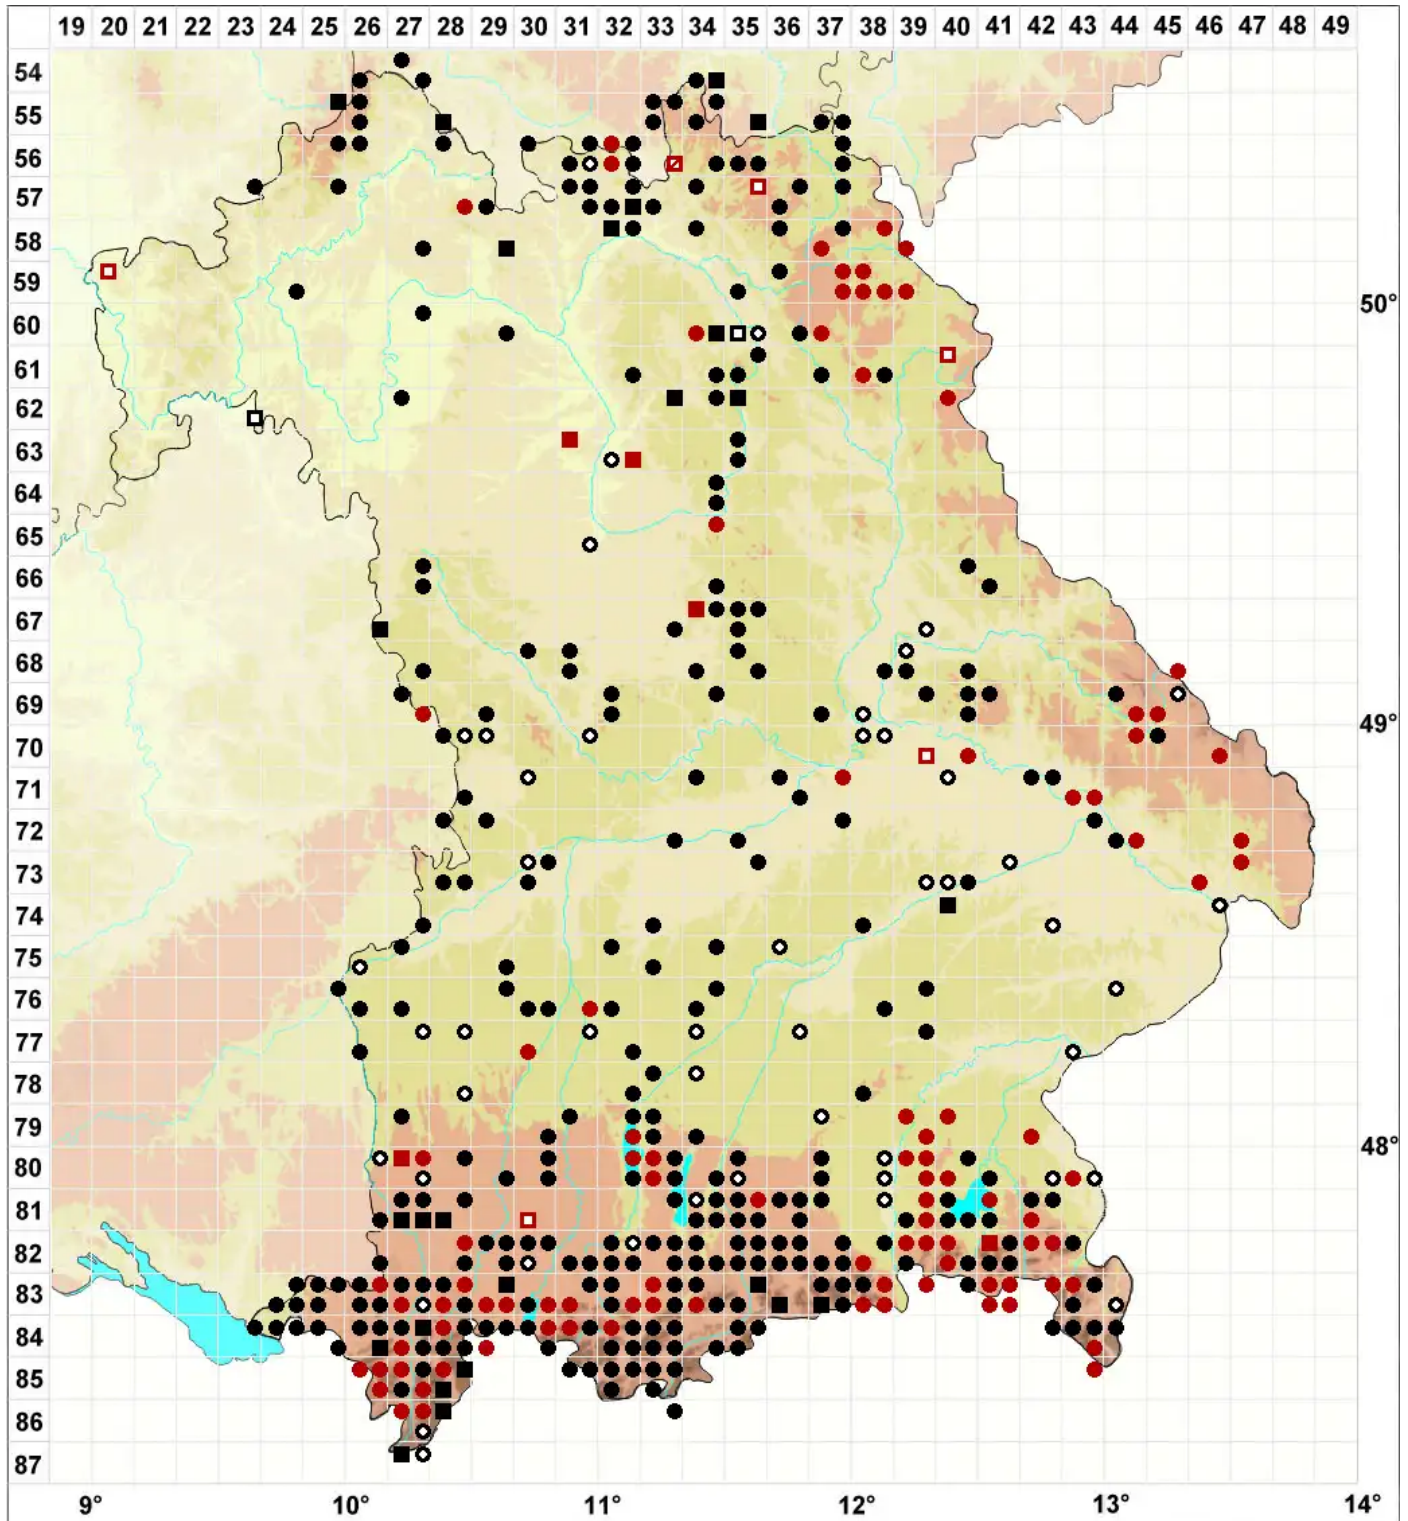

Plagiomnium elatum (Bruch & Schimp.) T.J.Kop.

Sumpf-Kriechsternmoos

Legende:

- Symbole:**
- Ausgefülltes Symbol:
Zeitraum von 1980 bis heute (Aktuelle Angabe)
 - Leeres Symbol:
Zeitraum vor 1980 (Altangabe)
 - Quadrat: Herbarbeleg