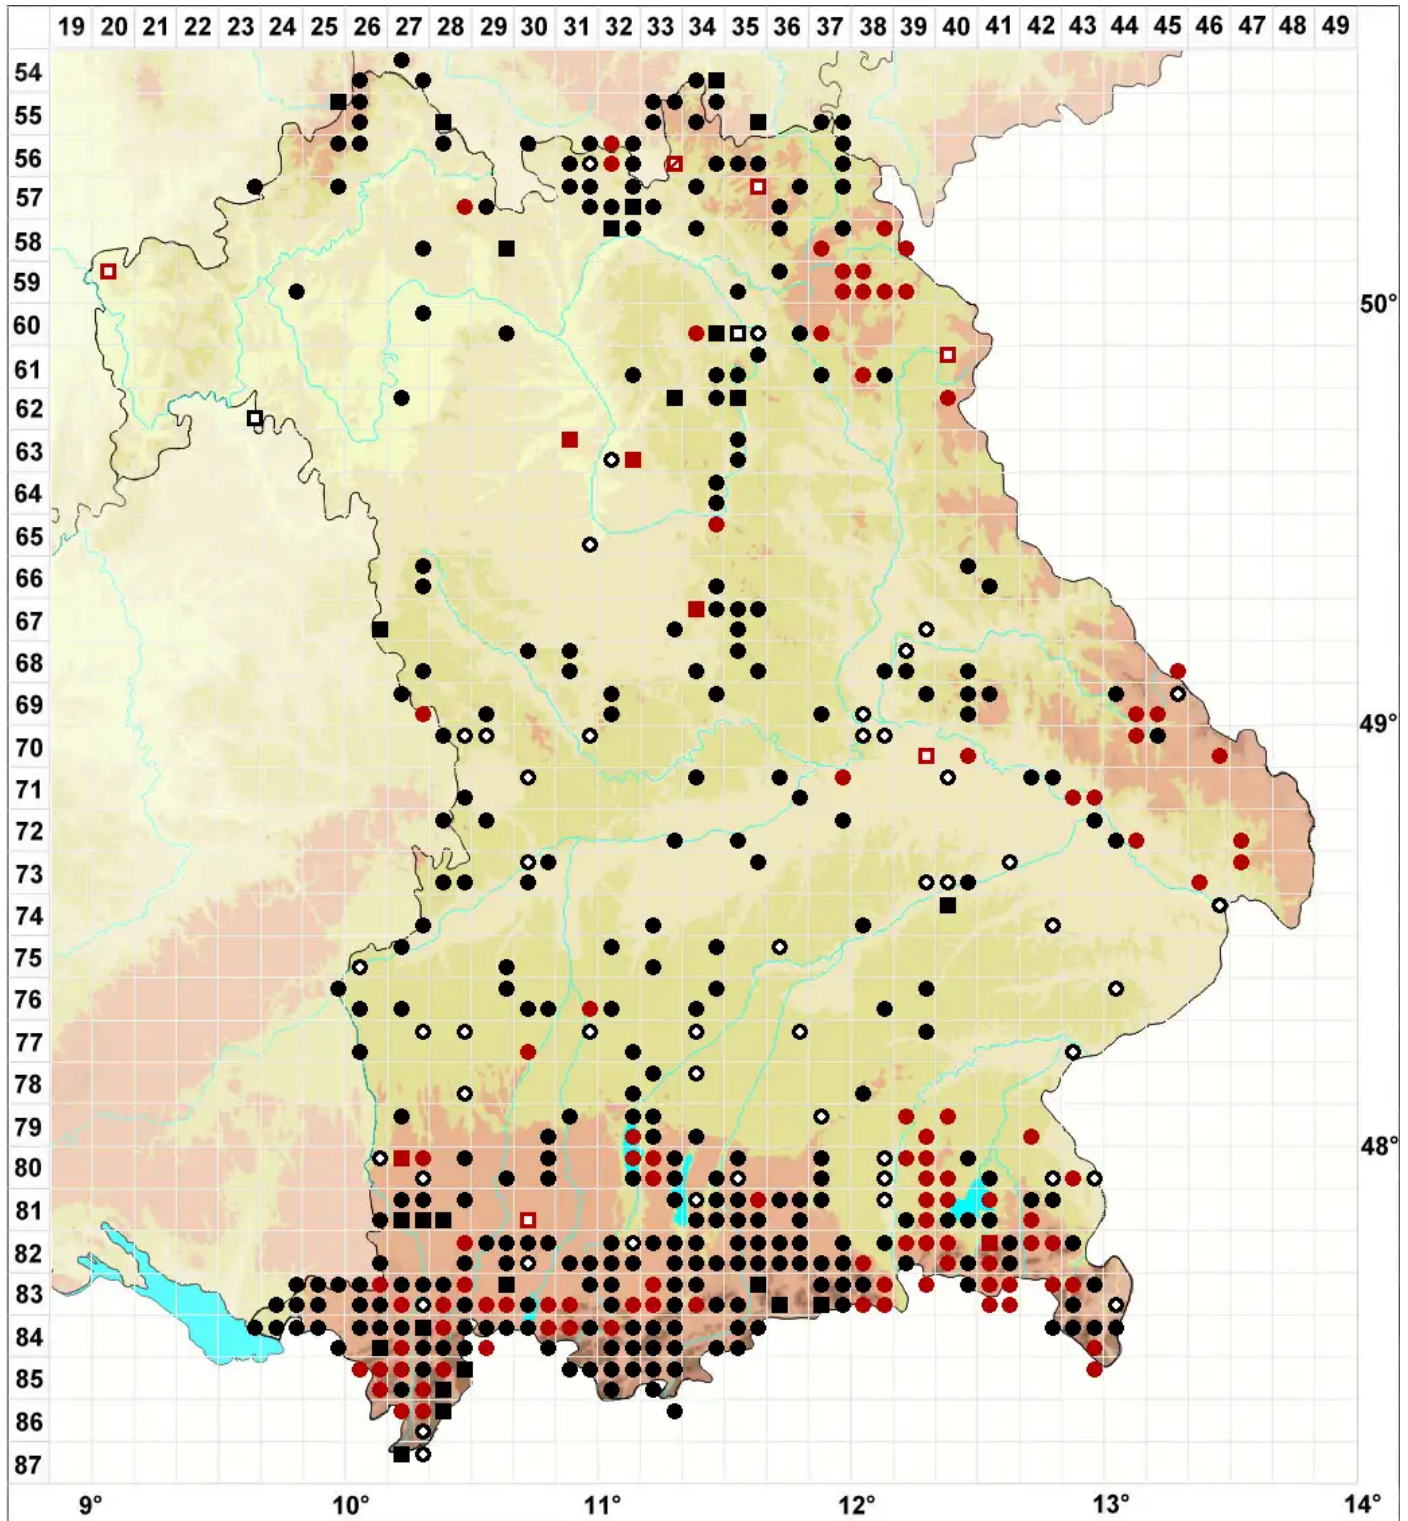

Plagiomnium elatum (Bruch & Schimp.) T.J.Kop.

Sumpf-Kriechsternmoos

Legende:

- Symbole:**
- Ausgefülltes Symbol:
Zeitraum von 1980 bis heute (Aktuelle Angabe)
 - Leeres Symbol:
Zeitraum vor 1980 (Altangabe)
 - Quadrat: Herbarbeleg