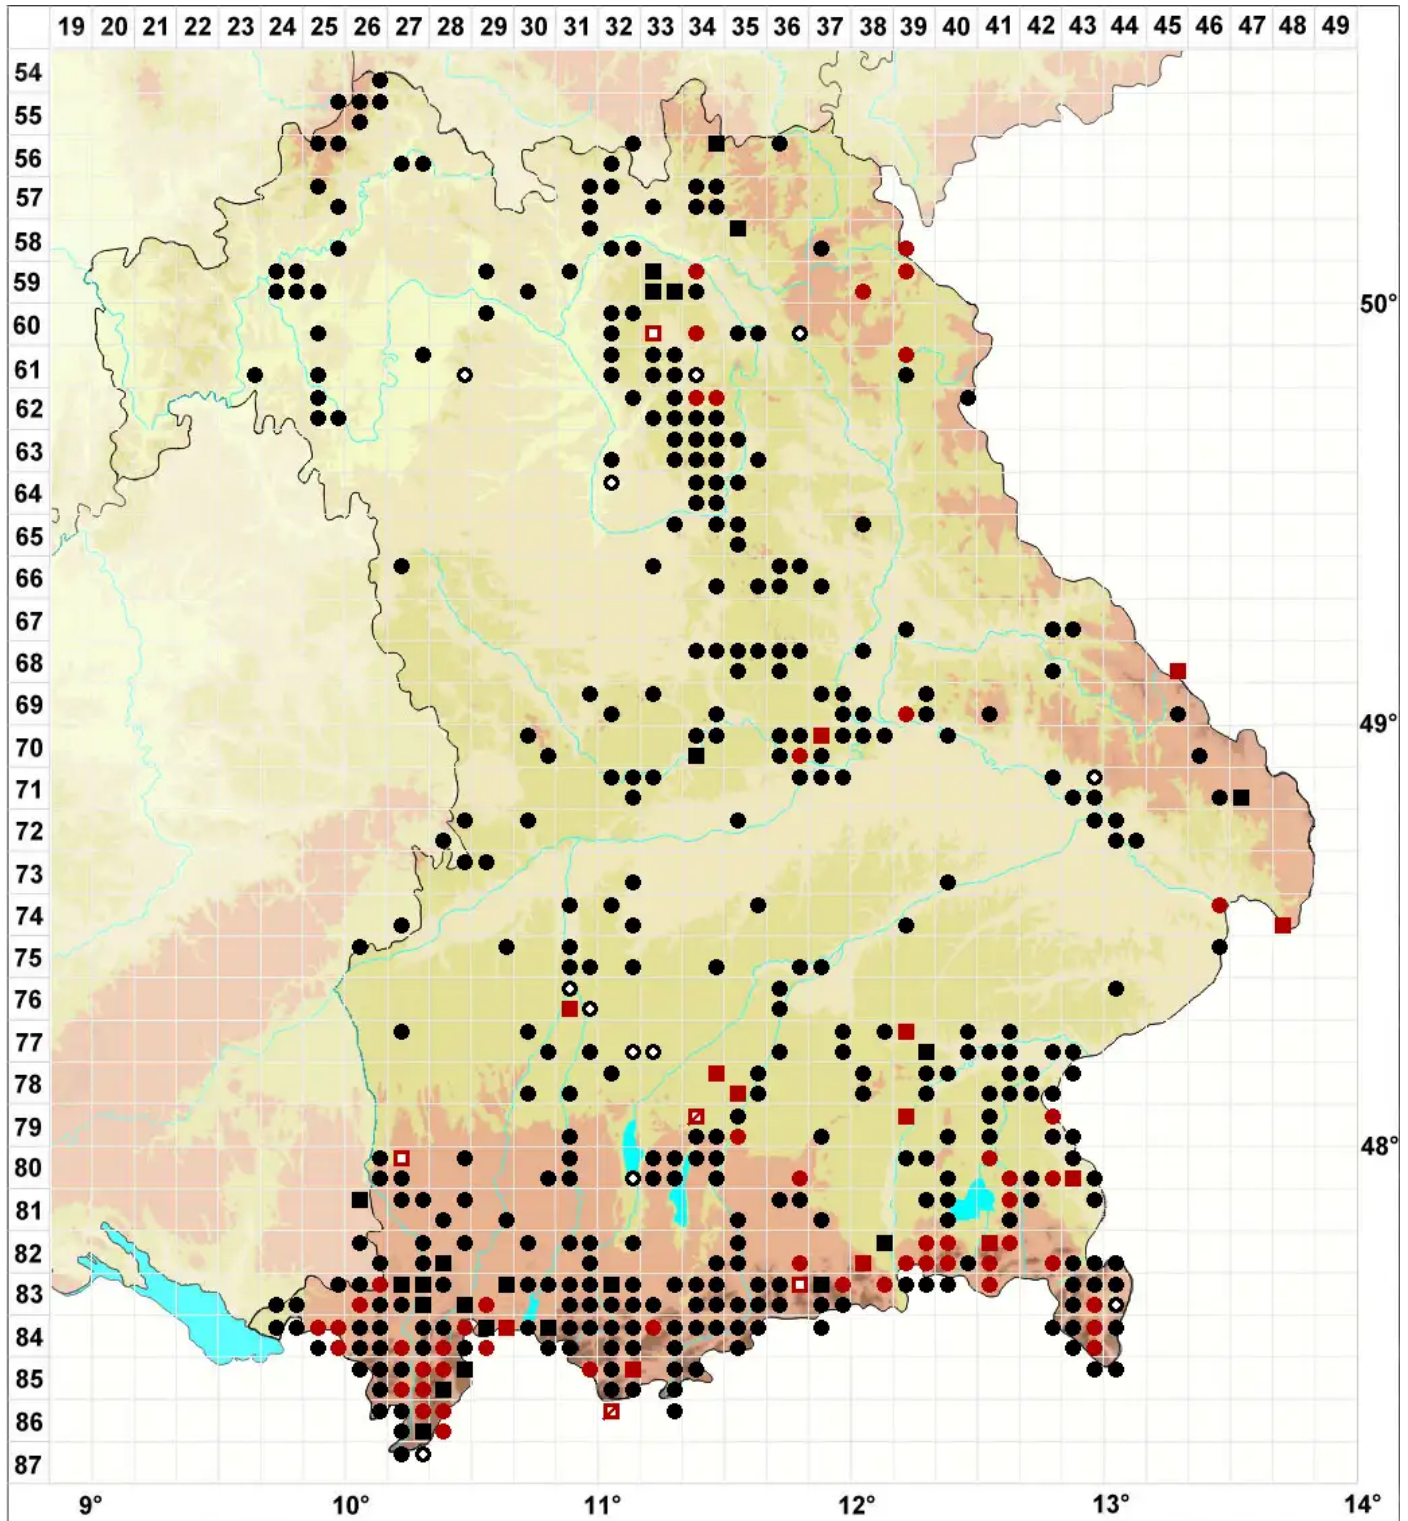

# Mnium marginatum (Dicks.) P.Beauv.

Gesäumtes Sternmoos

Legende:

- Symbole:**
- Ausgefülltes Symbol:  
Zeitraum von 1980 bis heute (Aktuelle Angabe)
  - Leeres Symbol:  
Zeitraum vor 1980 (Altangabe)
  - Quadrat: Herbarbeleg