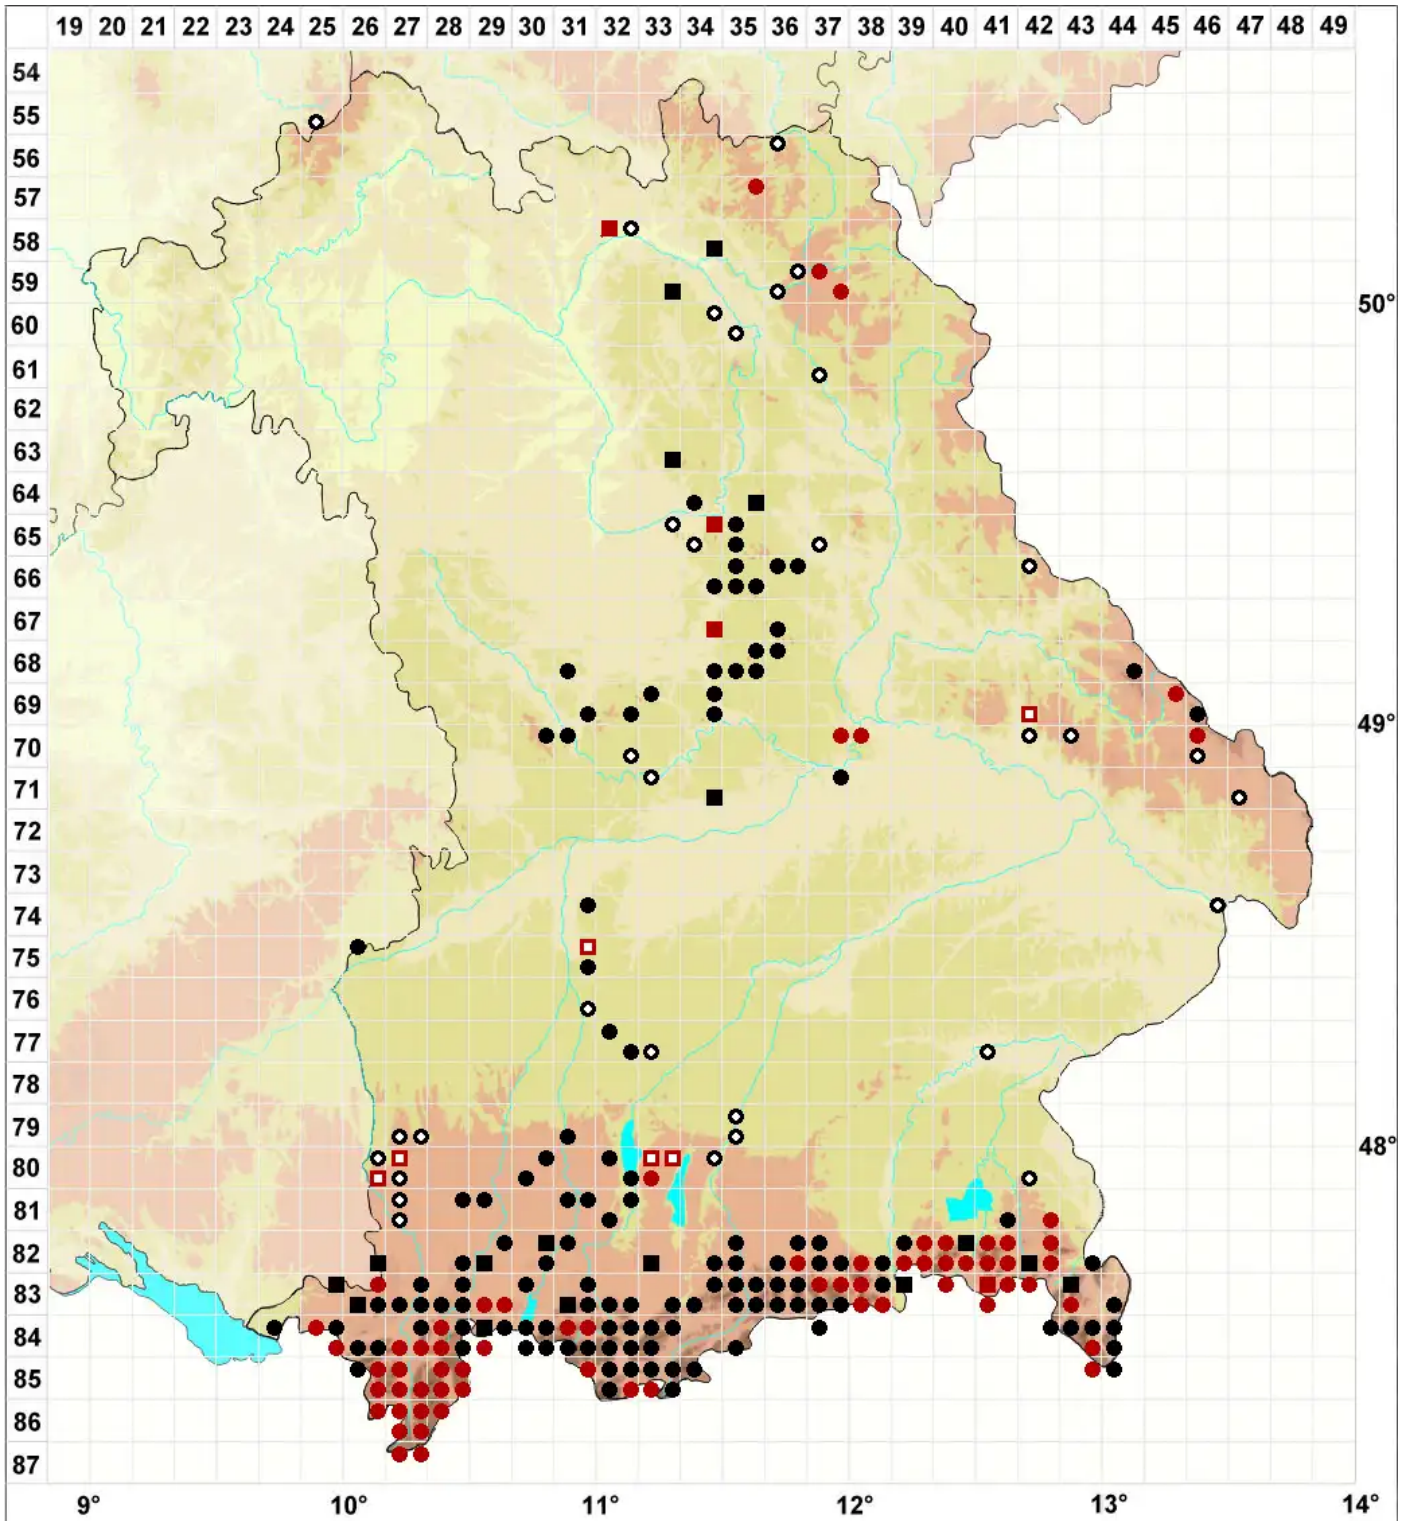

Mnium spinosum (Voit) Schwägr.

Dornzähniges Sternmoos

Legende:

- Symbole:**
Ausgefülltes Symbol:
Zeitraum von 1980 bis heute (Aktuelle Angabe)
Leeres Symbol:
Zeitraum vor 1980 (Altangabe)
Quadrat: Herbarbeleg