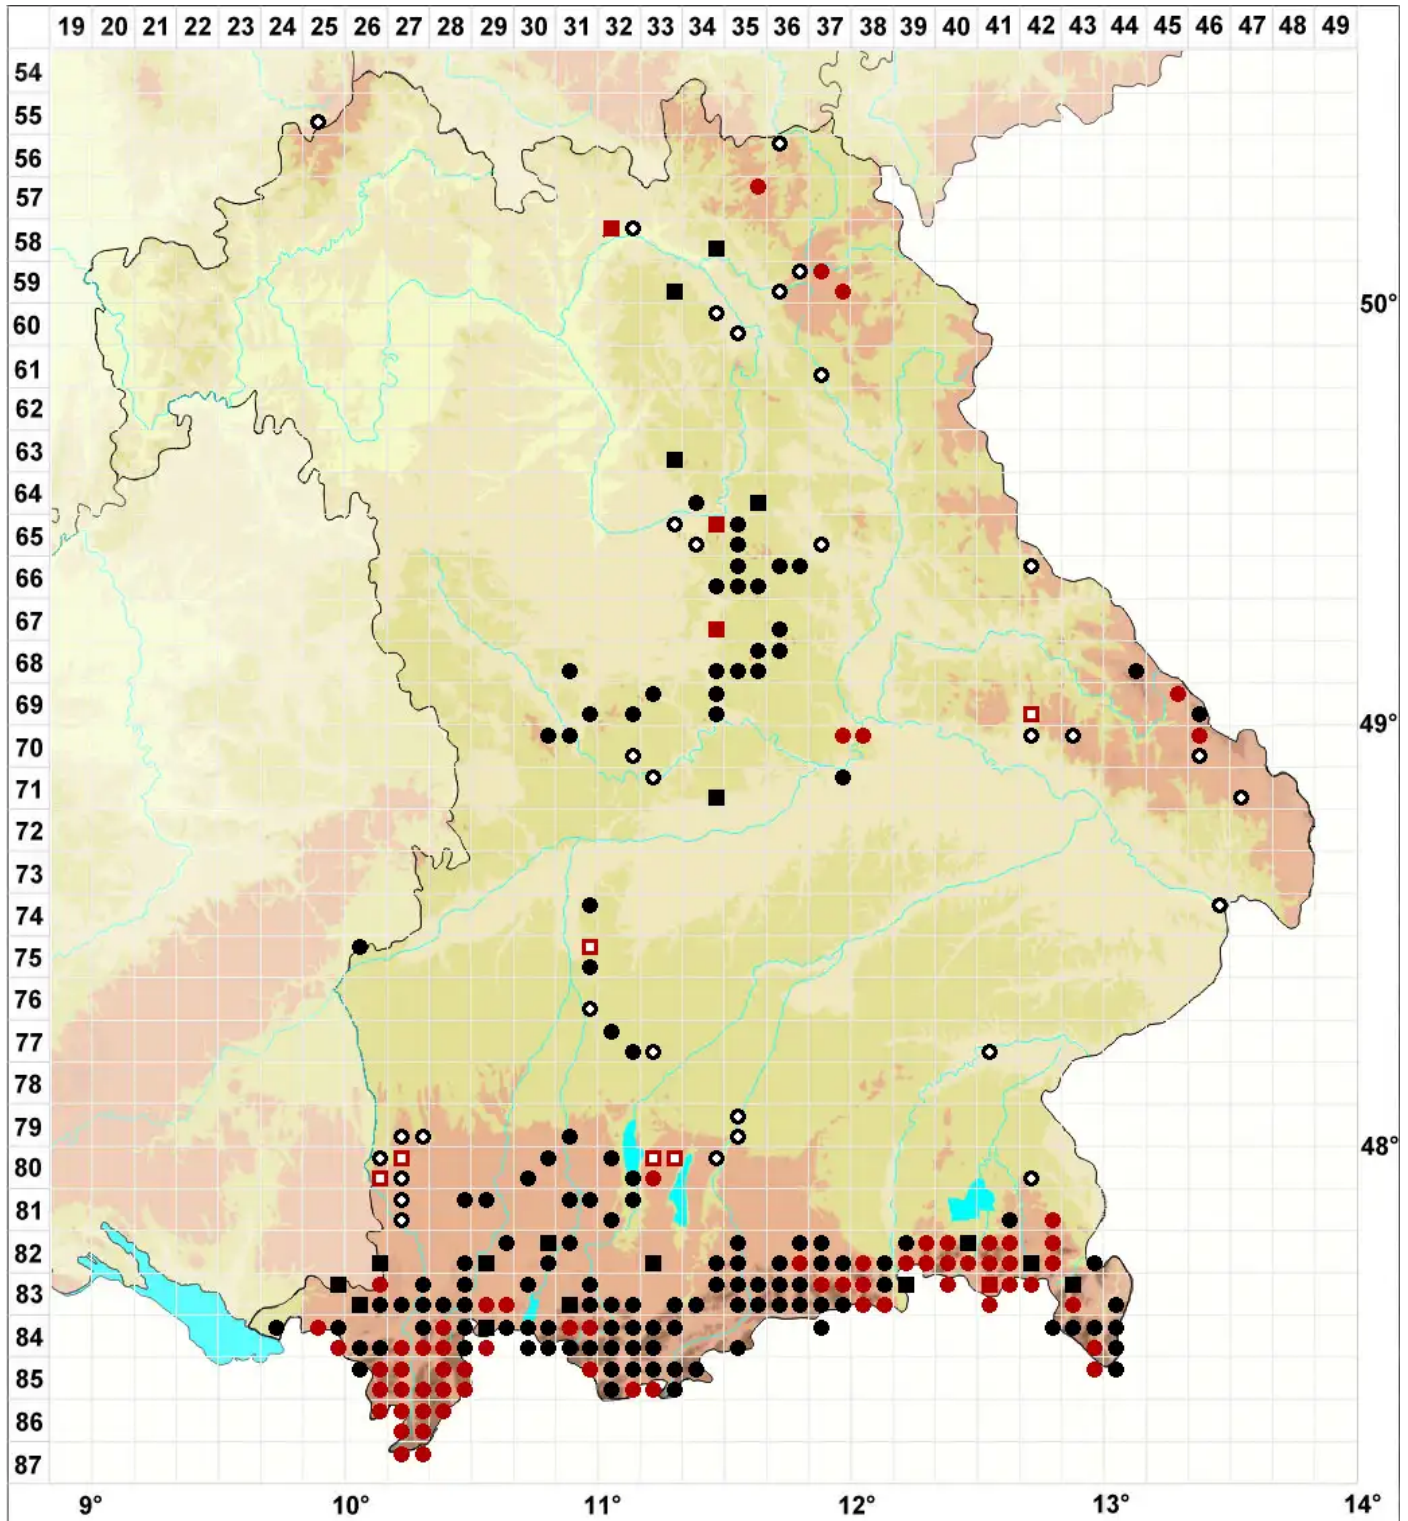

Mnium spinosum (Voit) Schwägr.

Dornzähniges Sternmoos

Legende:

- Symbole:**
- Ausgefülltes Symbol:
Zeitraum von 1980 bis heute (Aktuelle Angabe)
 - Leeres Symbol:
Zeitraum vor 1980 (Altangabe)
 - Quadrat: Herbarbeleg