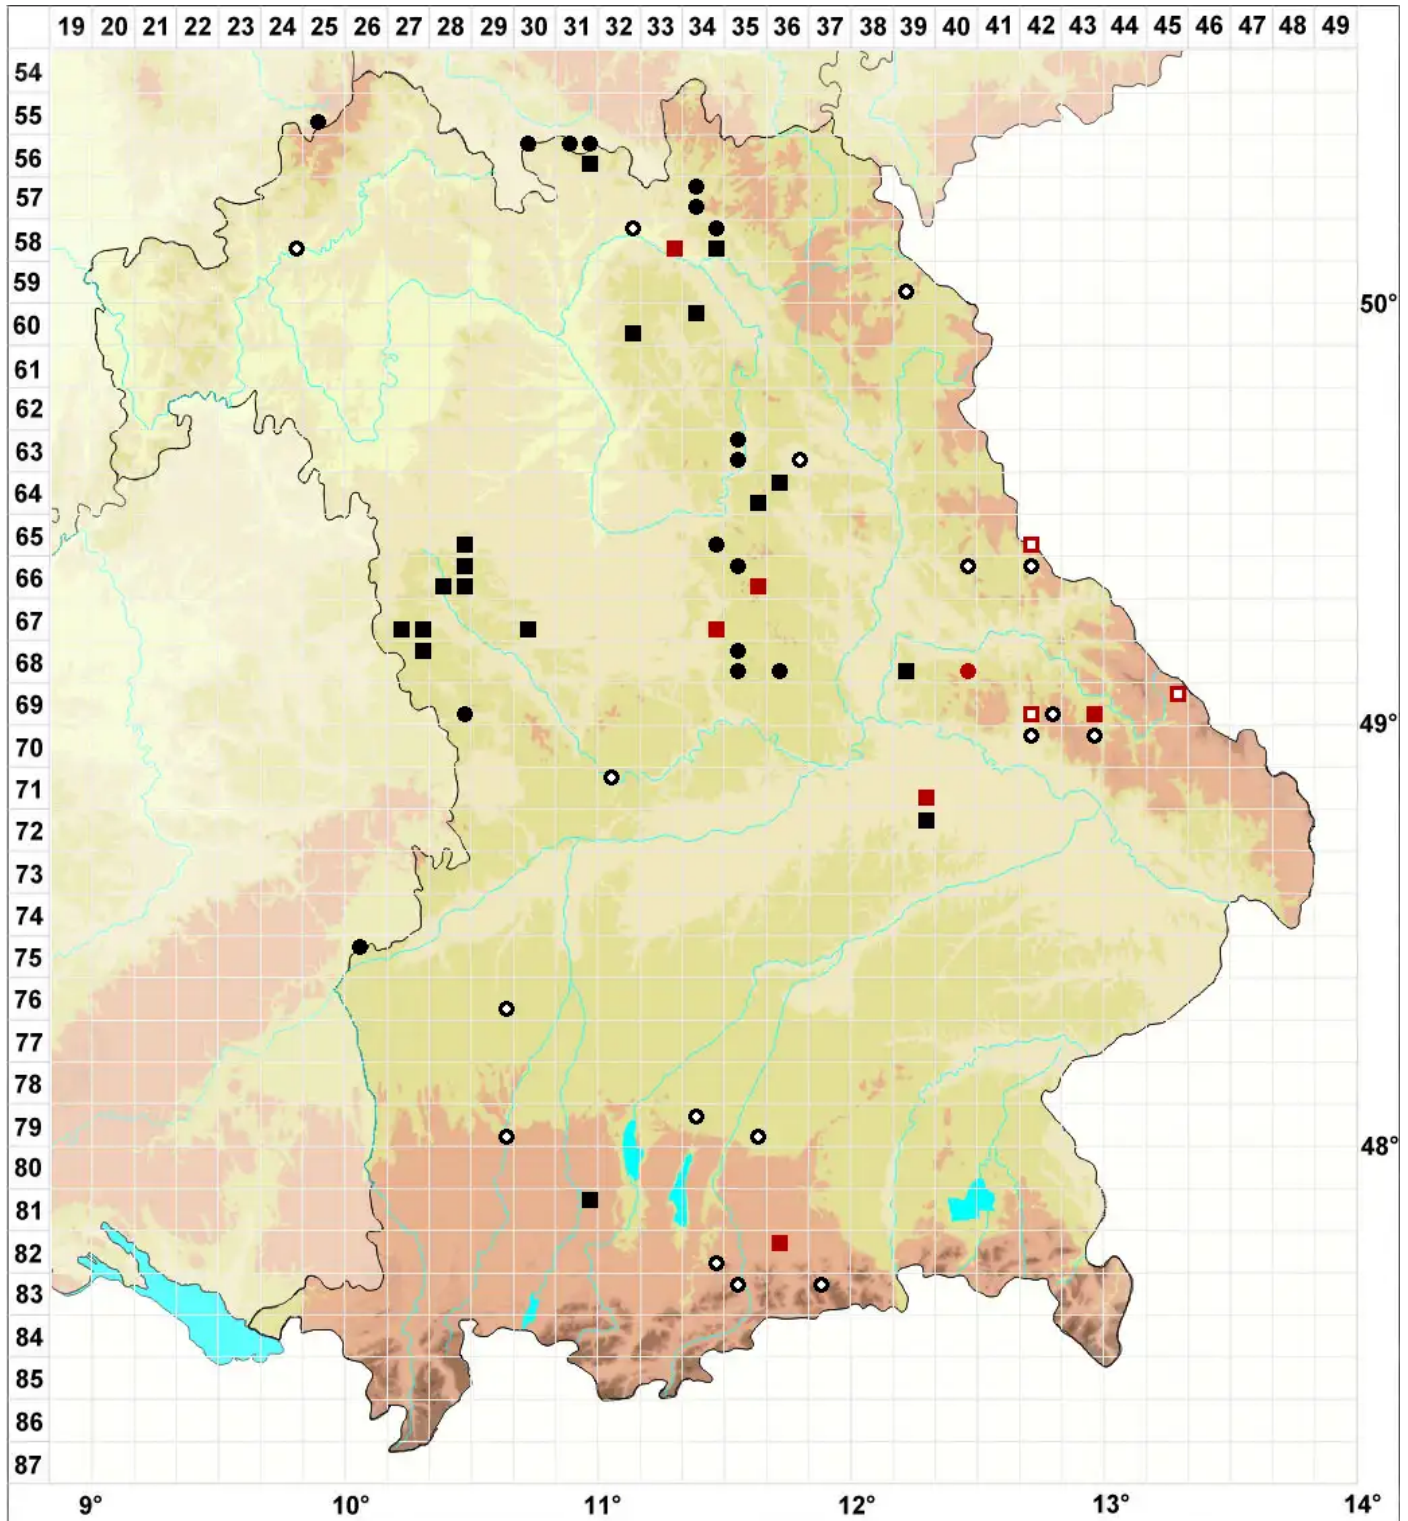

Mnium spinulosum Bruch & Schimp.

Gezähneltes Sternmoos

Legende:

- Symbole:**
Ausgefülltes Symbol:
Zeitraum von 1980 bis heute (Aktuelle Angabe)
Leeres Symbol:
Zeitraum vor 1980 (Altangabe)
Quadrat: Herbarbeleg