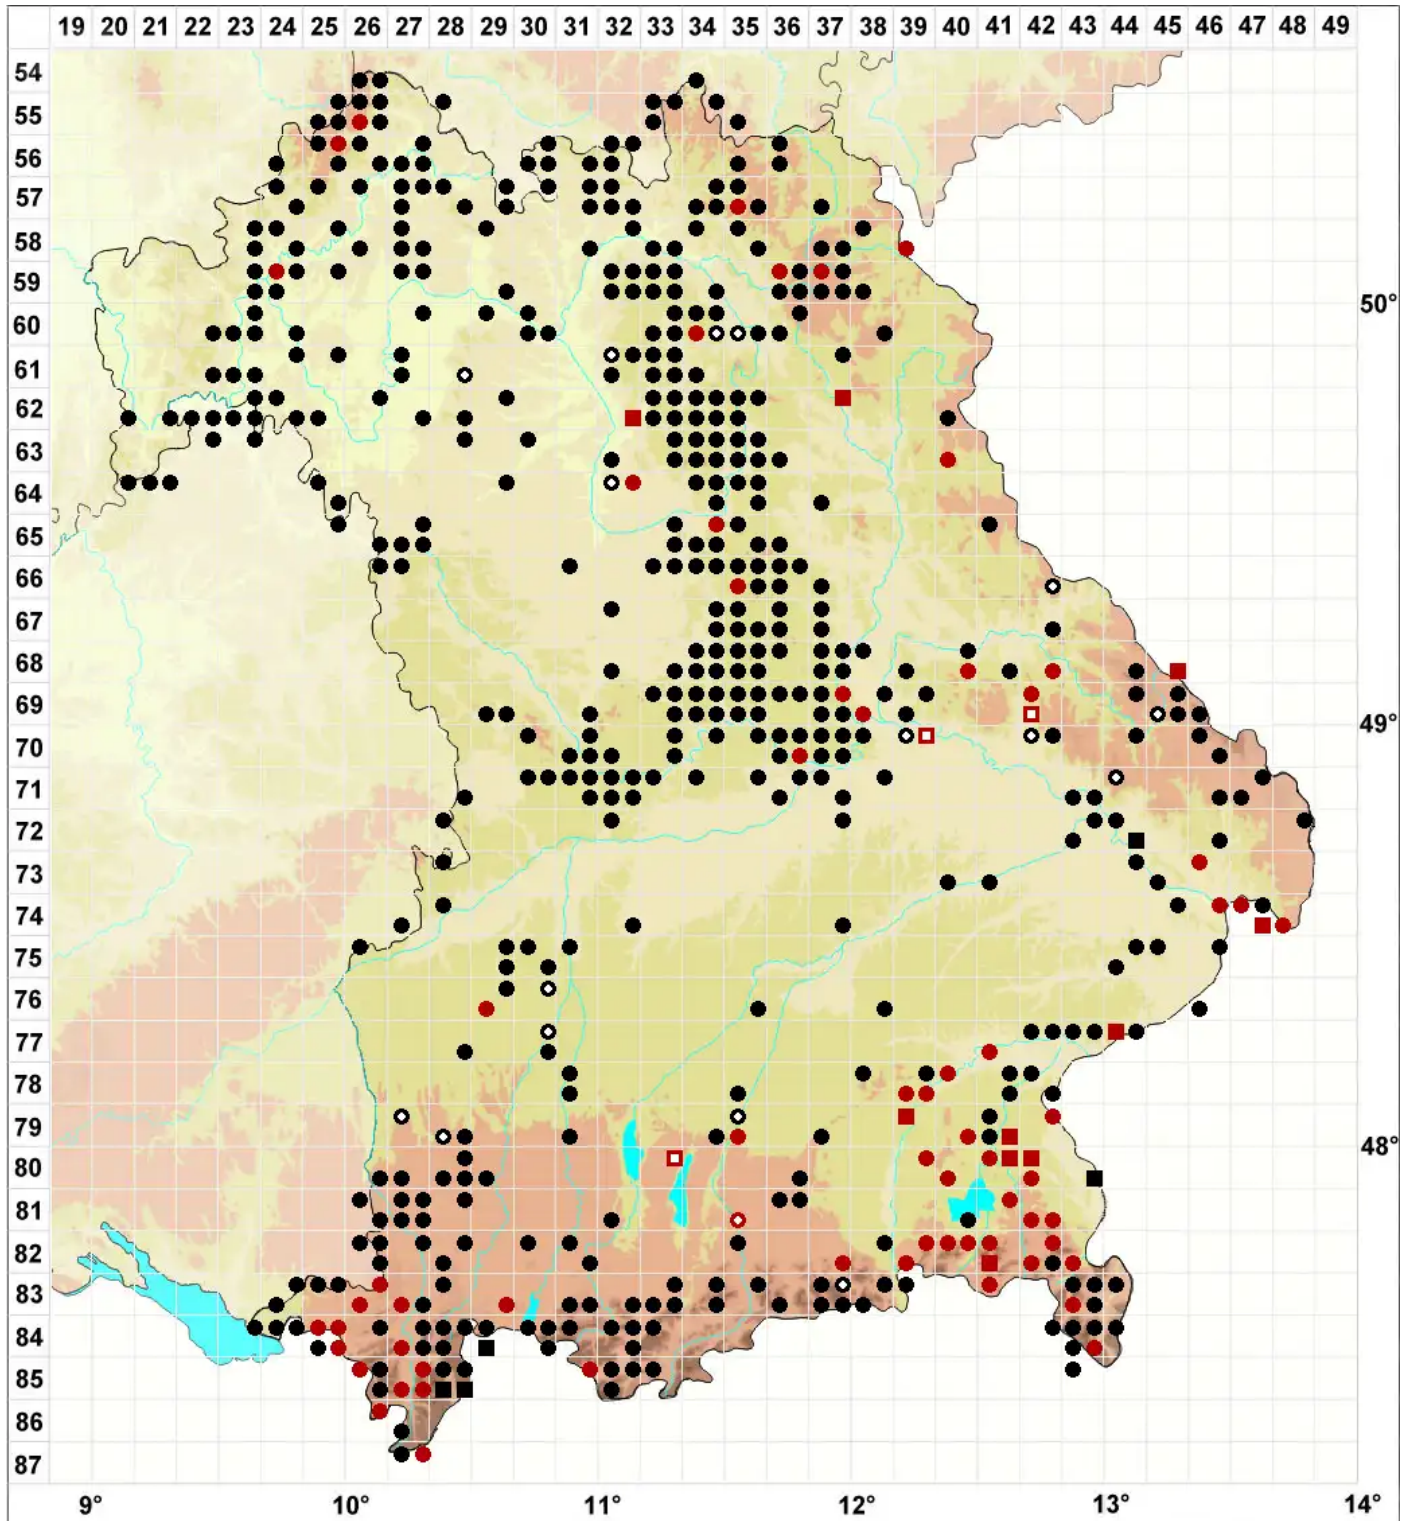

Mnium stellare Hedw.

Echtes Sternmoos

Legende:

- Symbole:**
- Ausgefülltes Symbol:
Zeitraum von 1980 bis heute (Aktuelle Angabe)
 - Leeres Symbol:
Zeitraum vor 1980 (Altangabe)
 - Quadrat: Herbarbeleg