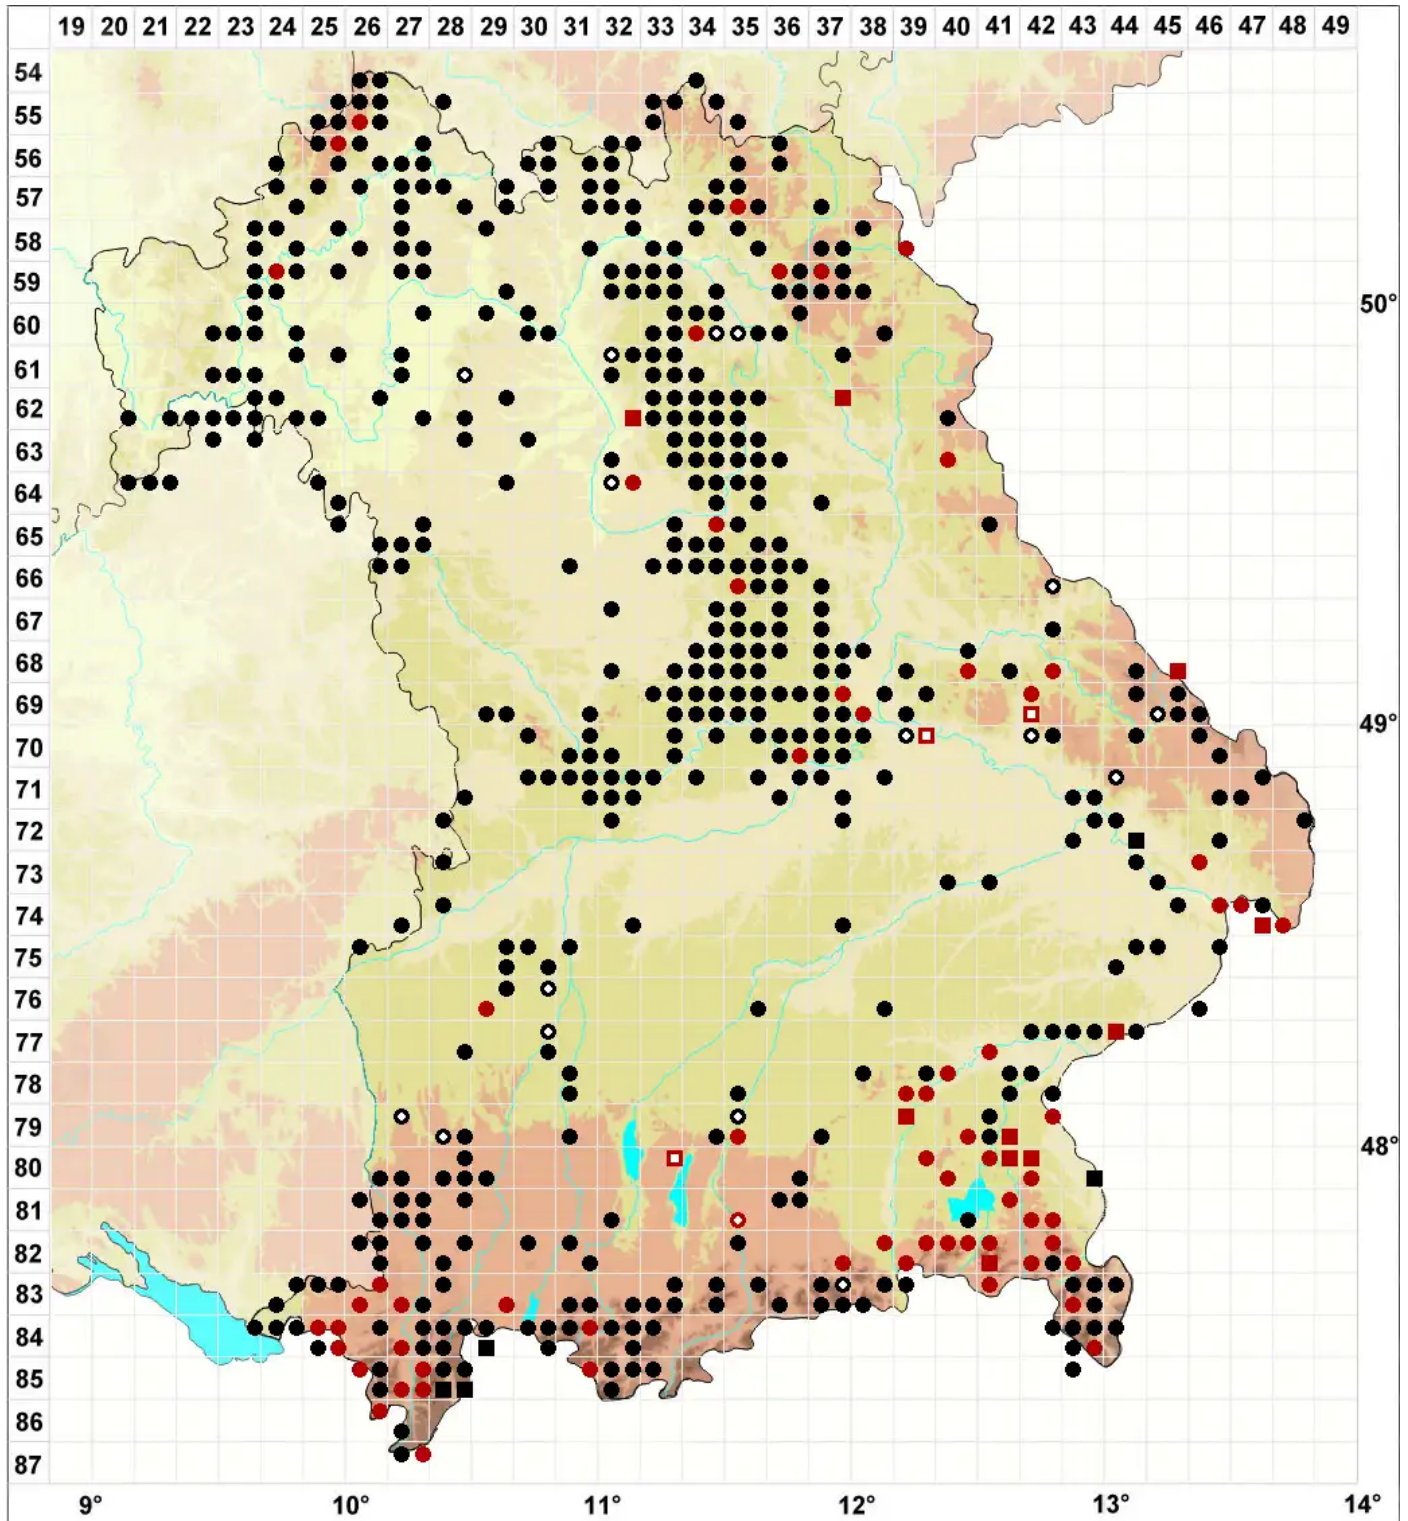

# Mnium stellare Hedw.

Echtes Sternmoos

Legende:

- Symbole:**
- Ausgefülltes Symbol:  
Zeitraum von 1980 bis heute (Aktuelle Angabe)
  - Leeres Symbol:  
Zeitraum vor 1980 (Altangabe)
  - Quadrat: Herbarbeleg