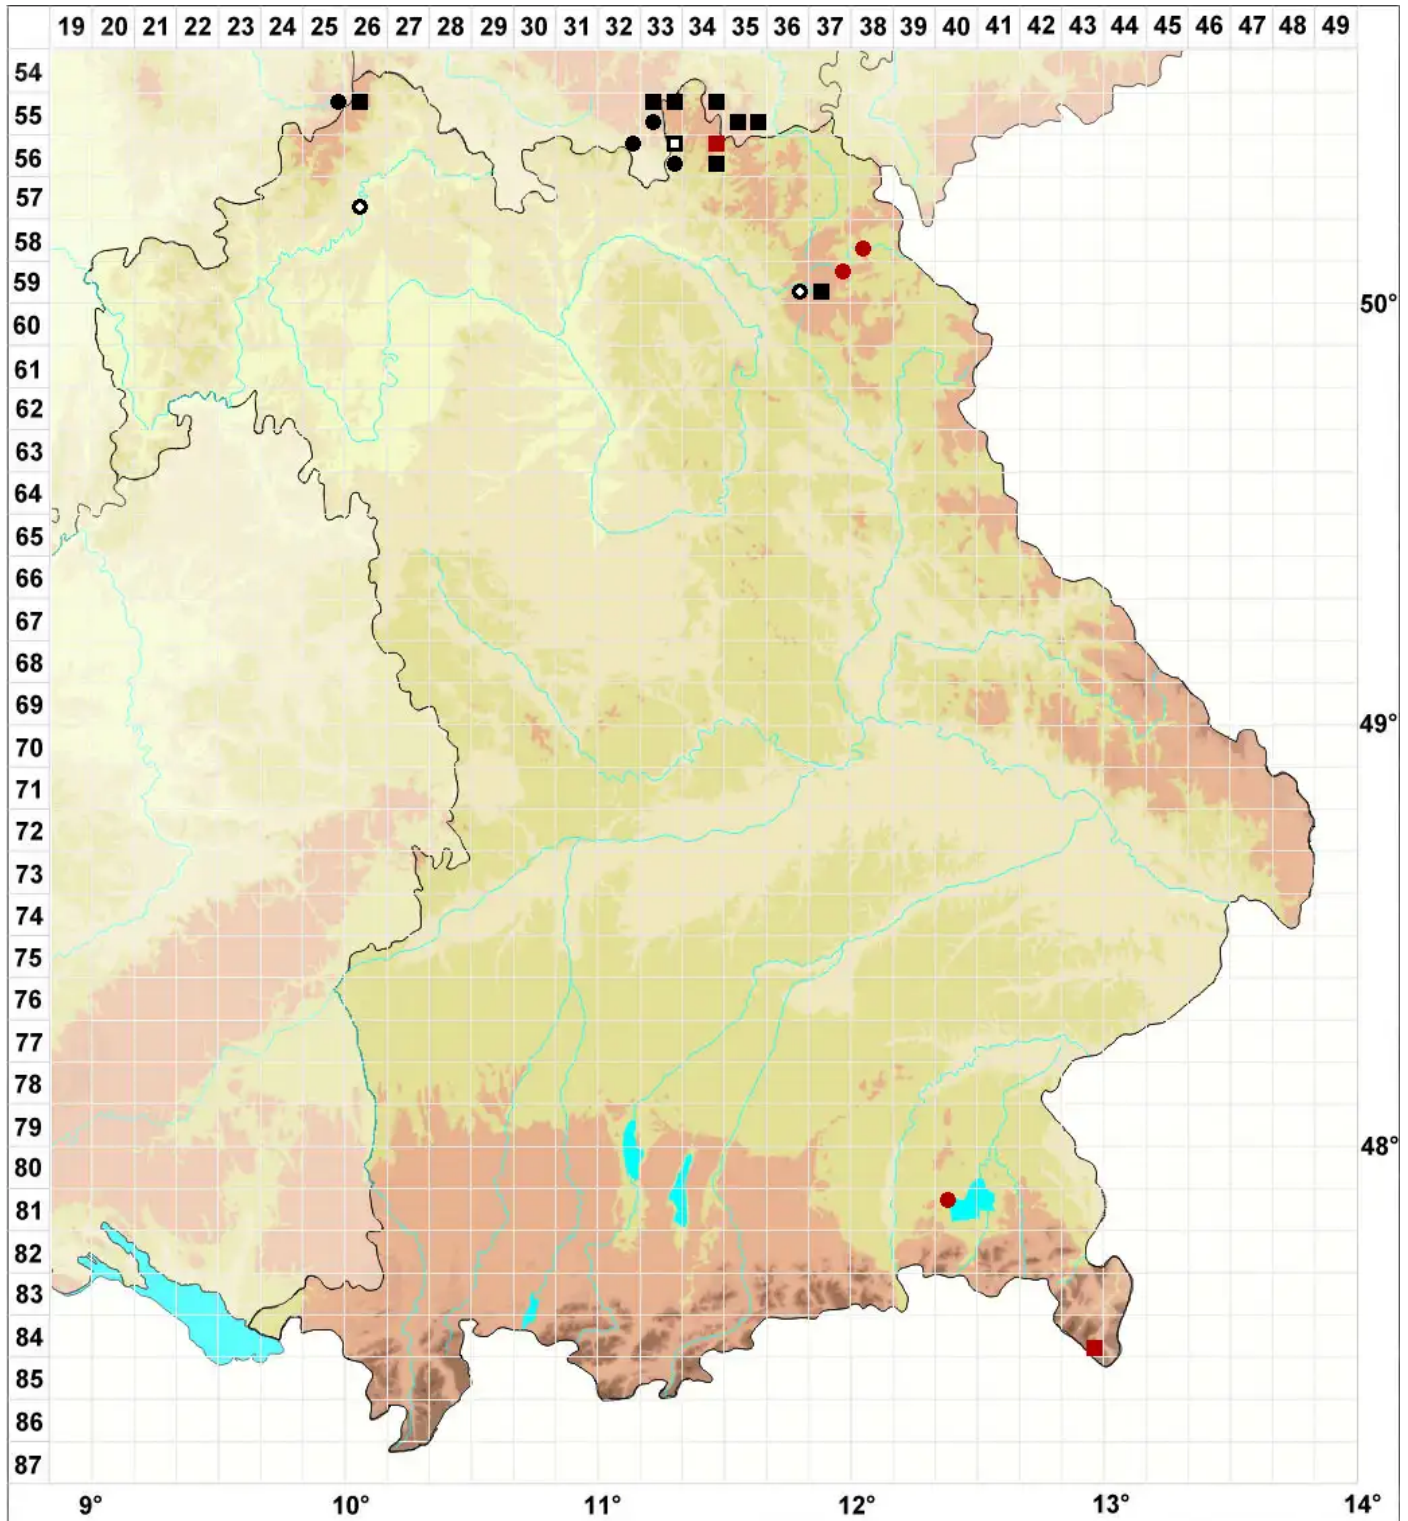

# Rhizomnium pseudopunctatum (Bruch & Schimp.) T.J.Kop.

Sumpf-Wurzelsterntmoos, Falsches Punktirtes Wurzelsterntmoos

Legende:

**Symbole:**  
Ausgefülltes Symbol:  
Zeitraum von 1980 bis heute (Aktuelle Angabe)  
Leeres Symbol:  
Zeitraum vor 1980 (Altangabe)  
Quadrat: Herbarbeleg