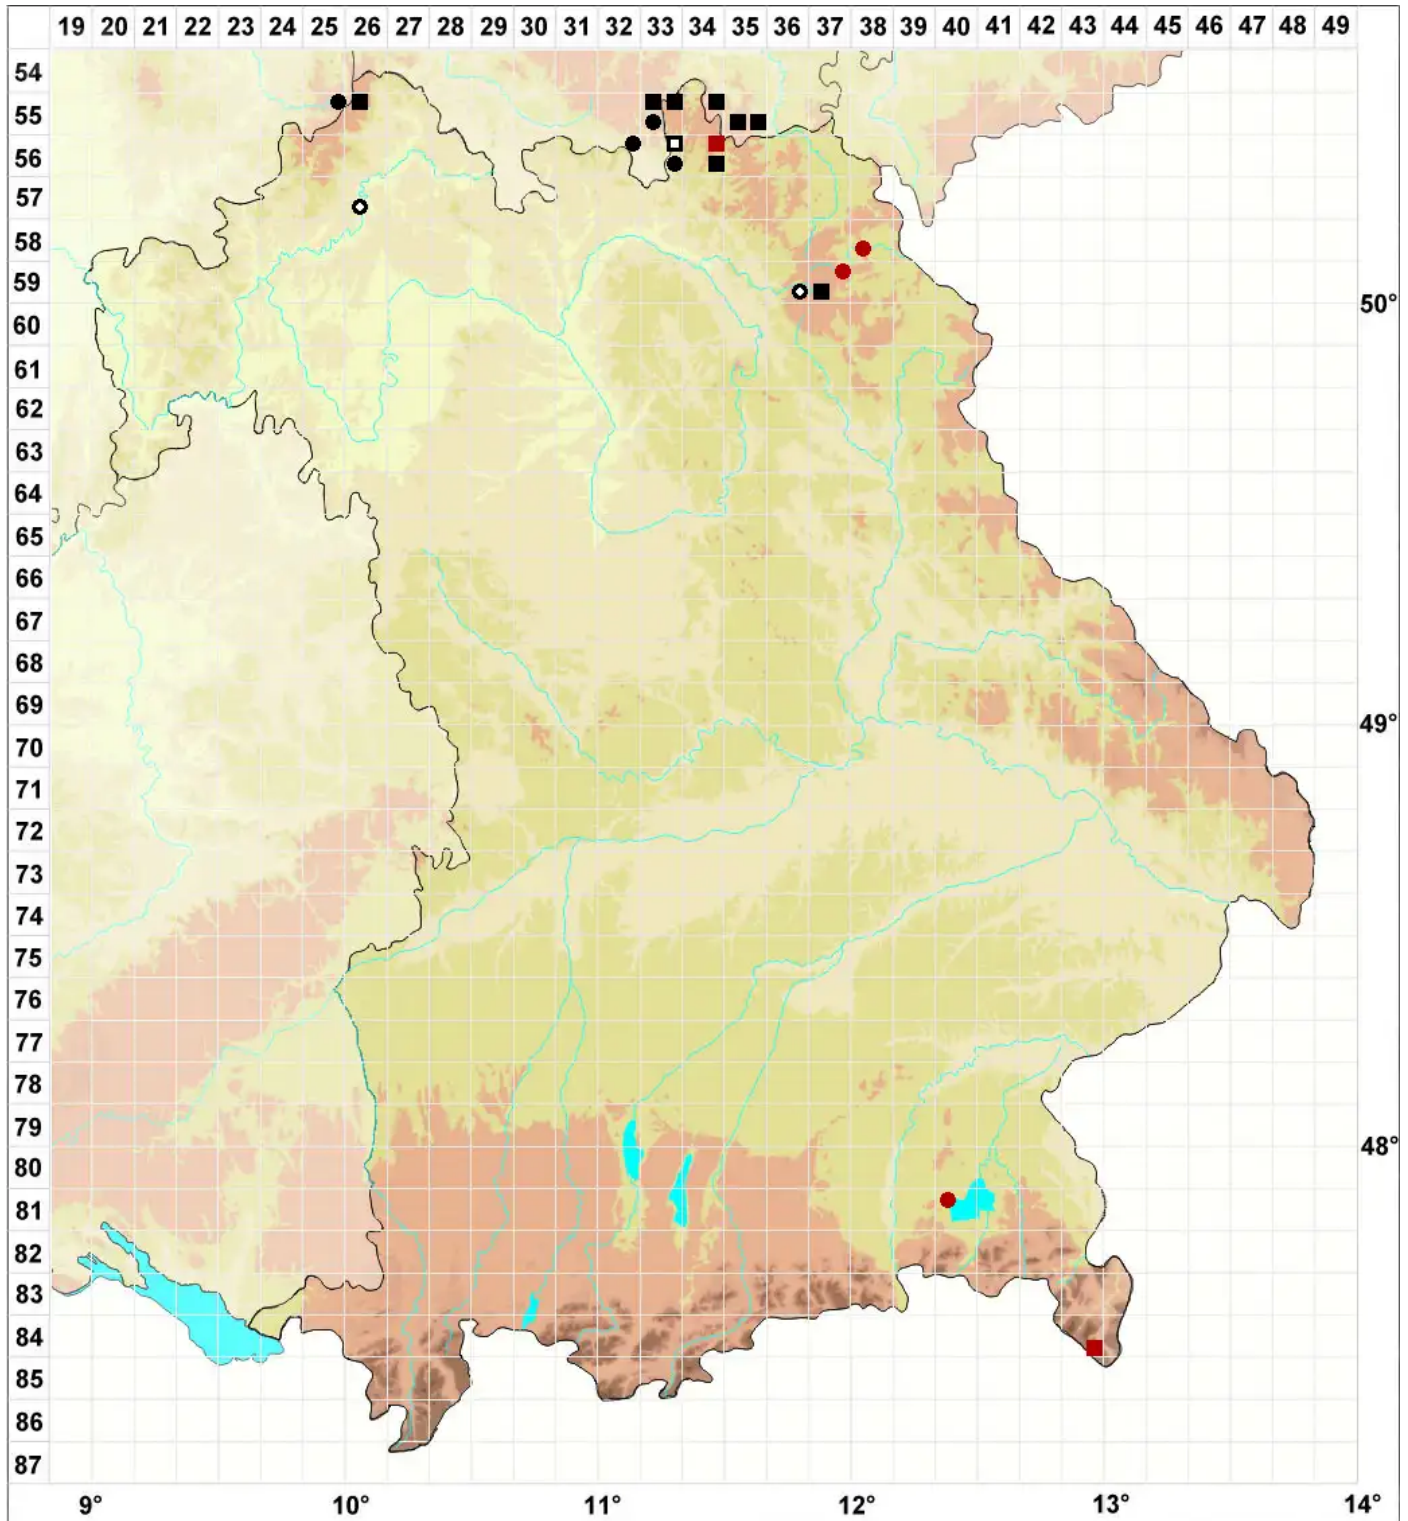

Rhizomnium pseudopunctatum (Bruch & Schimp.) T.J.Kop.

Sumpf-Wurzelsterntmoos, Falsches Punktiertes Wurzelsterntmoos

Legende:

Symbole:

Ausgefülltes Symbol:
Zeitraum von 1980 bis heute (Aktuelle Angabe)

Leeres Symbol:
Zeitraum vor 1980 (Altangabe)

Quadrat: Herbarbeleg