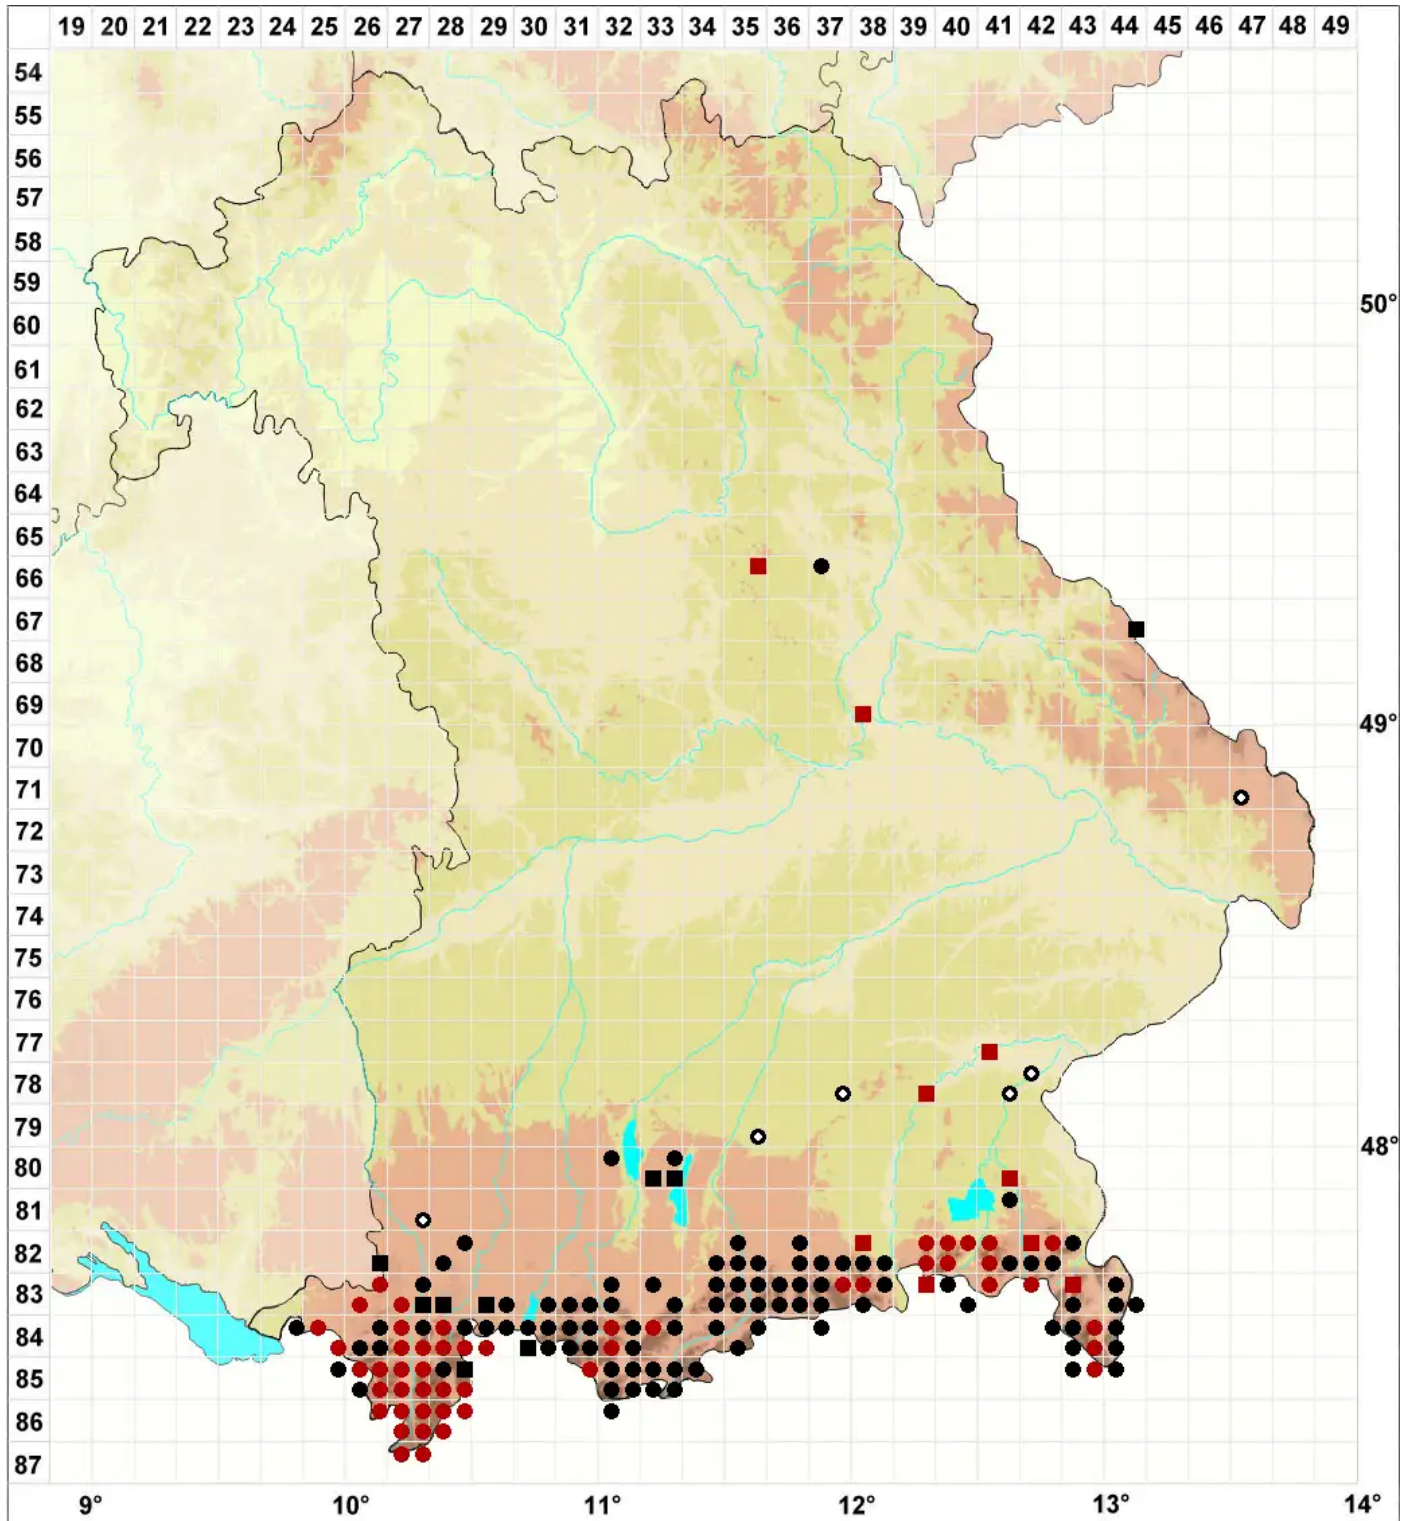

# Mnium thomsonii Schimp.

## Thomsons Sternmoos

Legende:

**Symbole:**  
Ausgefülltes Symbol:  
Zeitraum von 1980 bis heute (Aktuelle Angabe)  
Leeres Symbol:  
Zeitraum vor 1980 (Altangabe)  
Quadrat: Herbarbeleg