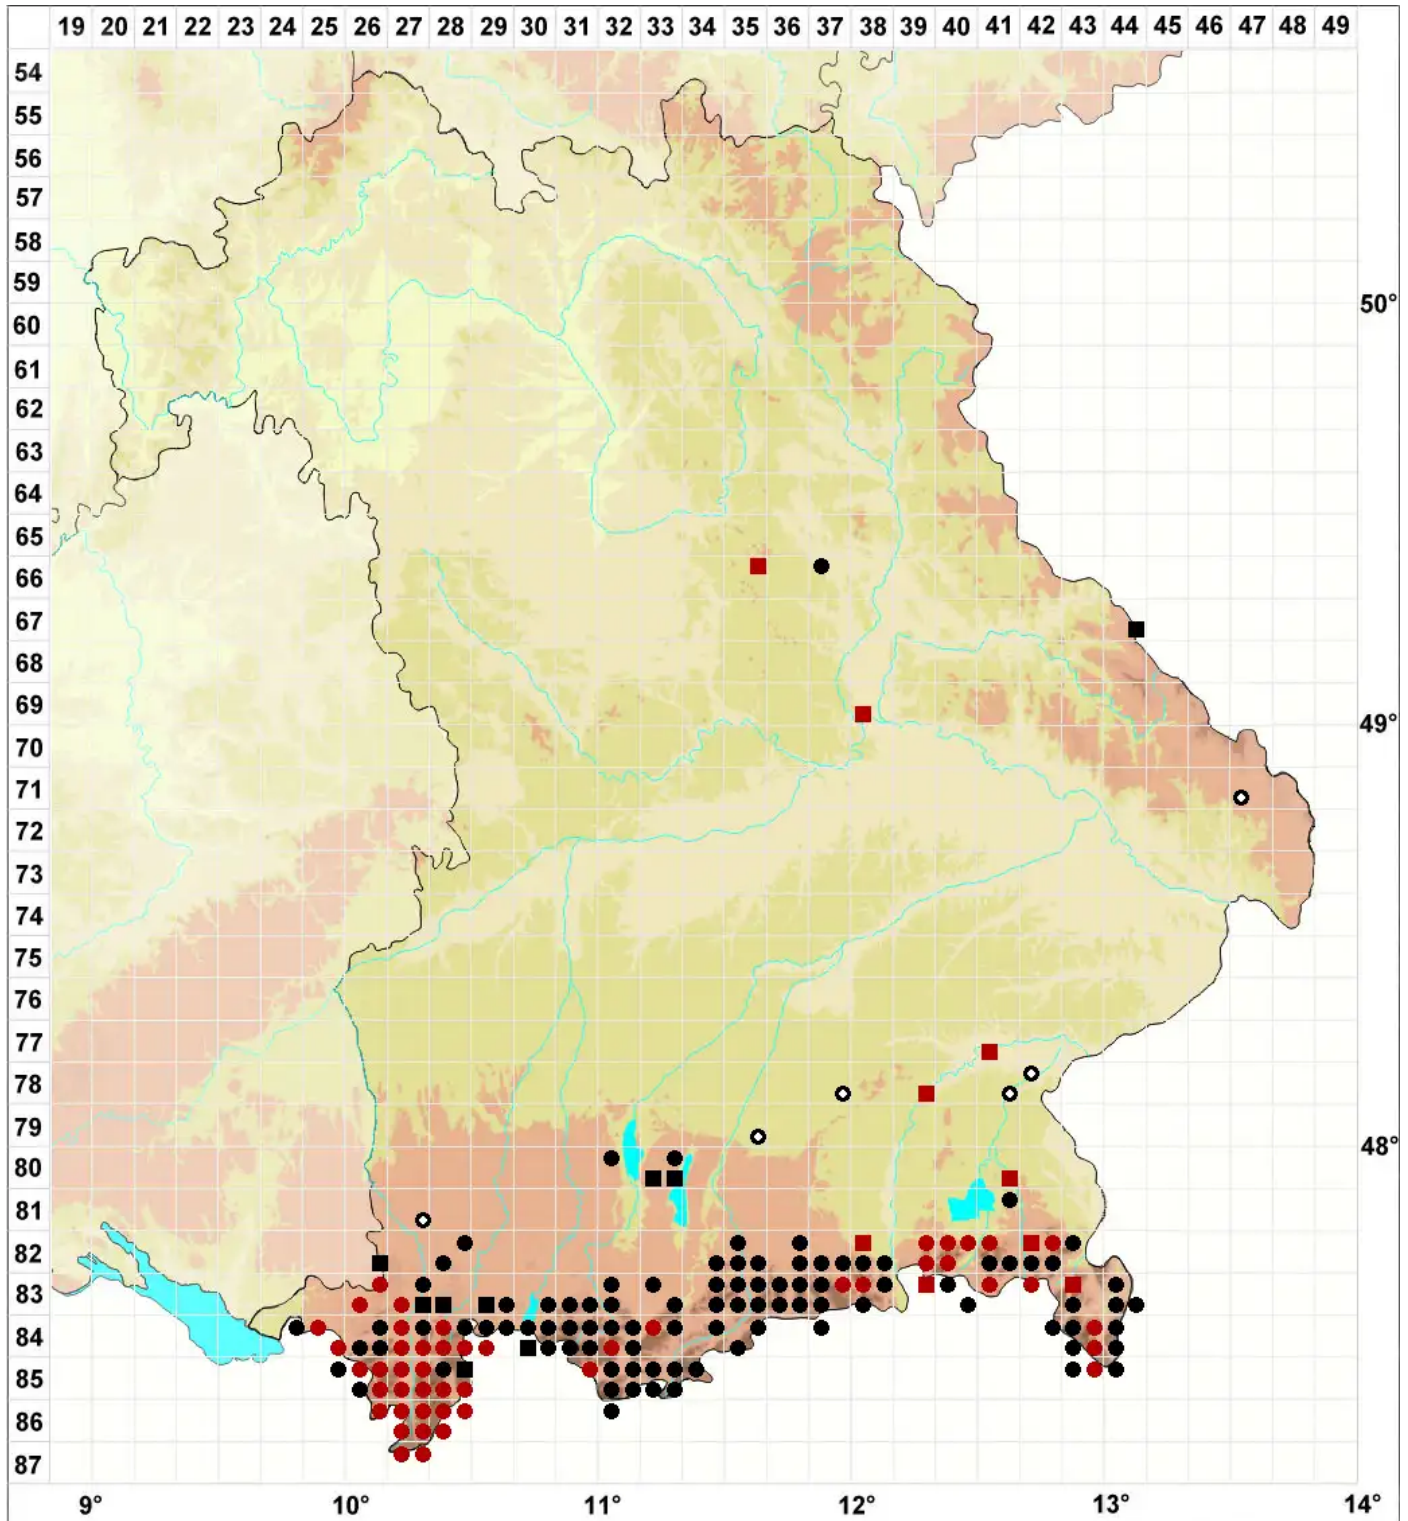

# Mnium thomsonii Schimp.

## Thomsons Sternmoos

Legende:

**Symbole:**  
Ausgefülltes Symbol:  
Zeitraum von 1980 bis heute (Aktuelle Angabe)  
Leeres Symbol:  
Zeitraum vor 1980 (Altangabe)  
Quadrat: Herbarbeleg