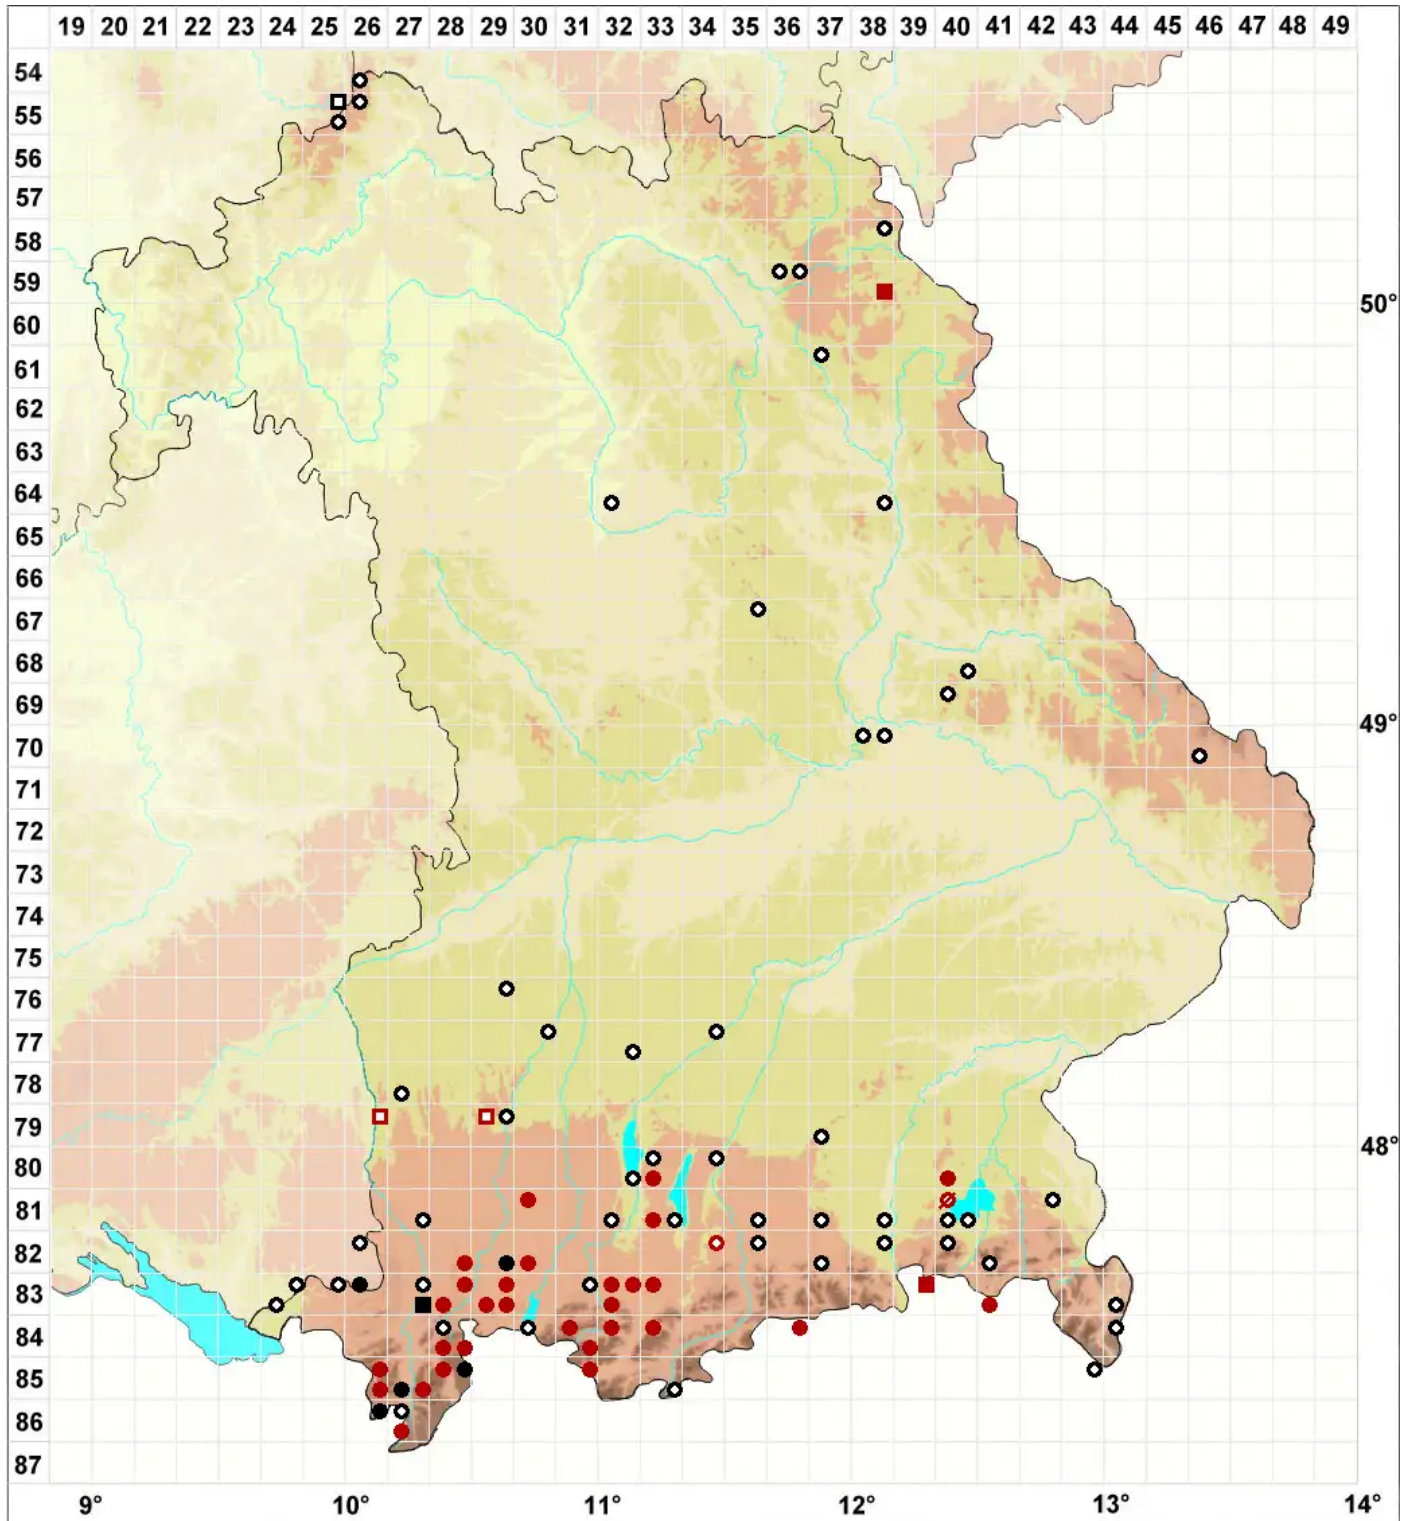

# Meesia triquetra (L. ex Jolycl.) Ångstr.

Dreizeiliges Bruchmoos

Legende:

- Symbole:**  
Ausgefülltes Symbol:  
Zeitraum von 1980 bis heute (Aktuelle Angabe)  
Leeres Symbol:  
Zeitraum vor 1980 (Altangabe)  
Quadrat: Herbarbeleg