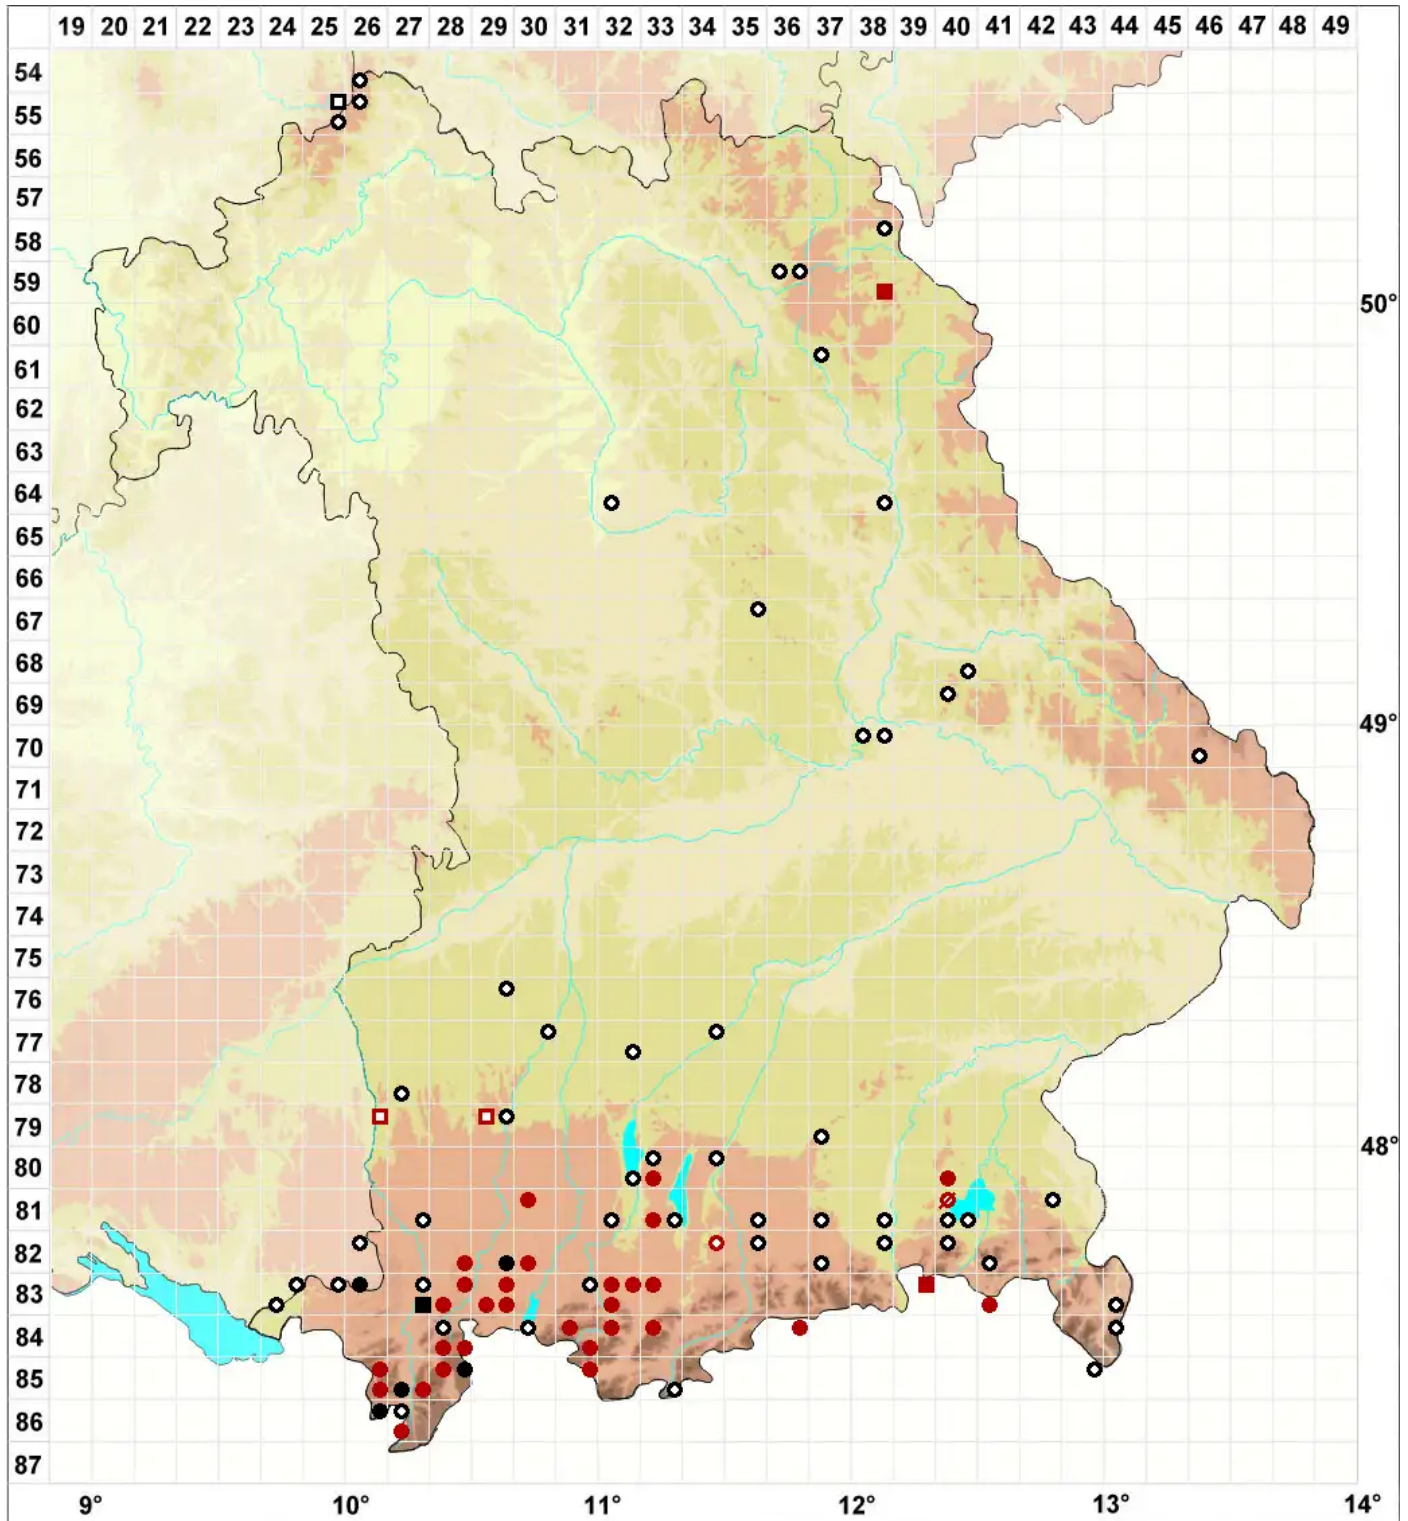

Meesia triquetra (L. ex Jolycl.) Ångstr.

Dreizeiliges Bruchmoos

Legende:

- Symbole:**
Ausgefülltes Symbol:
Zeitraum von 1980 bis heute (Aktuelle Angabe)
Leeres Symbol:
Zeitraum vor 1980 (Altangabe)
Quadrat: Herbarbeleg