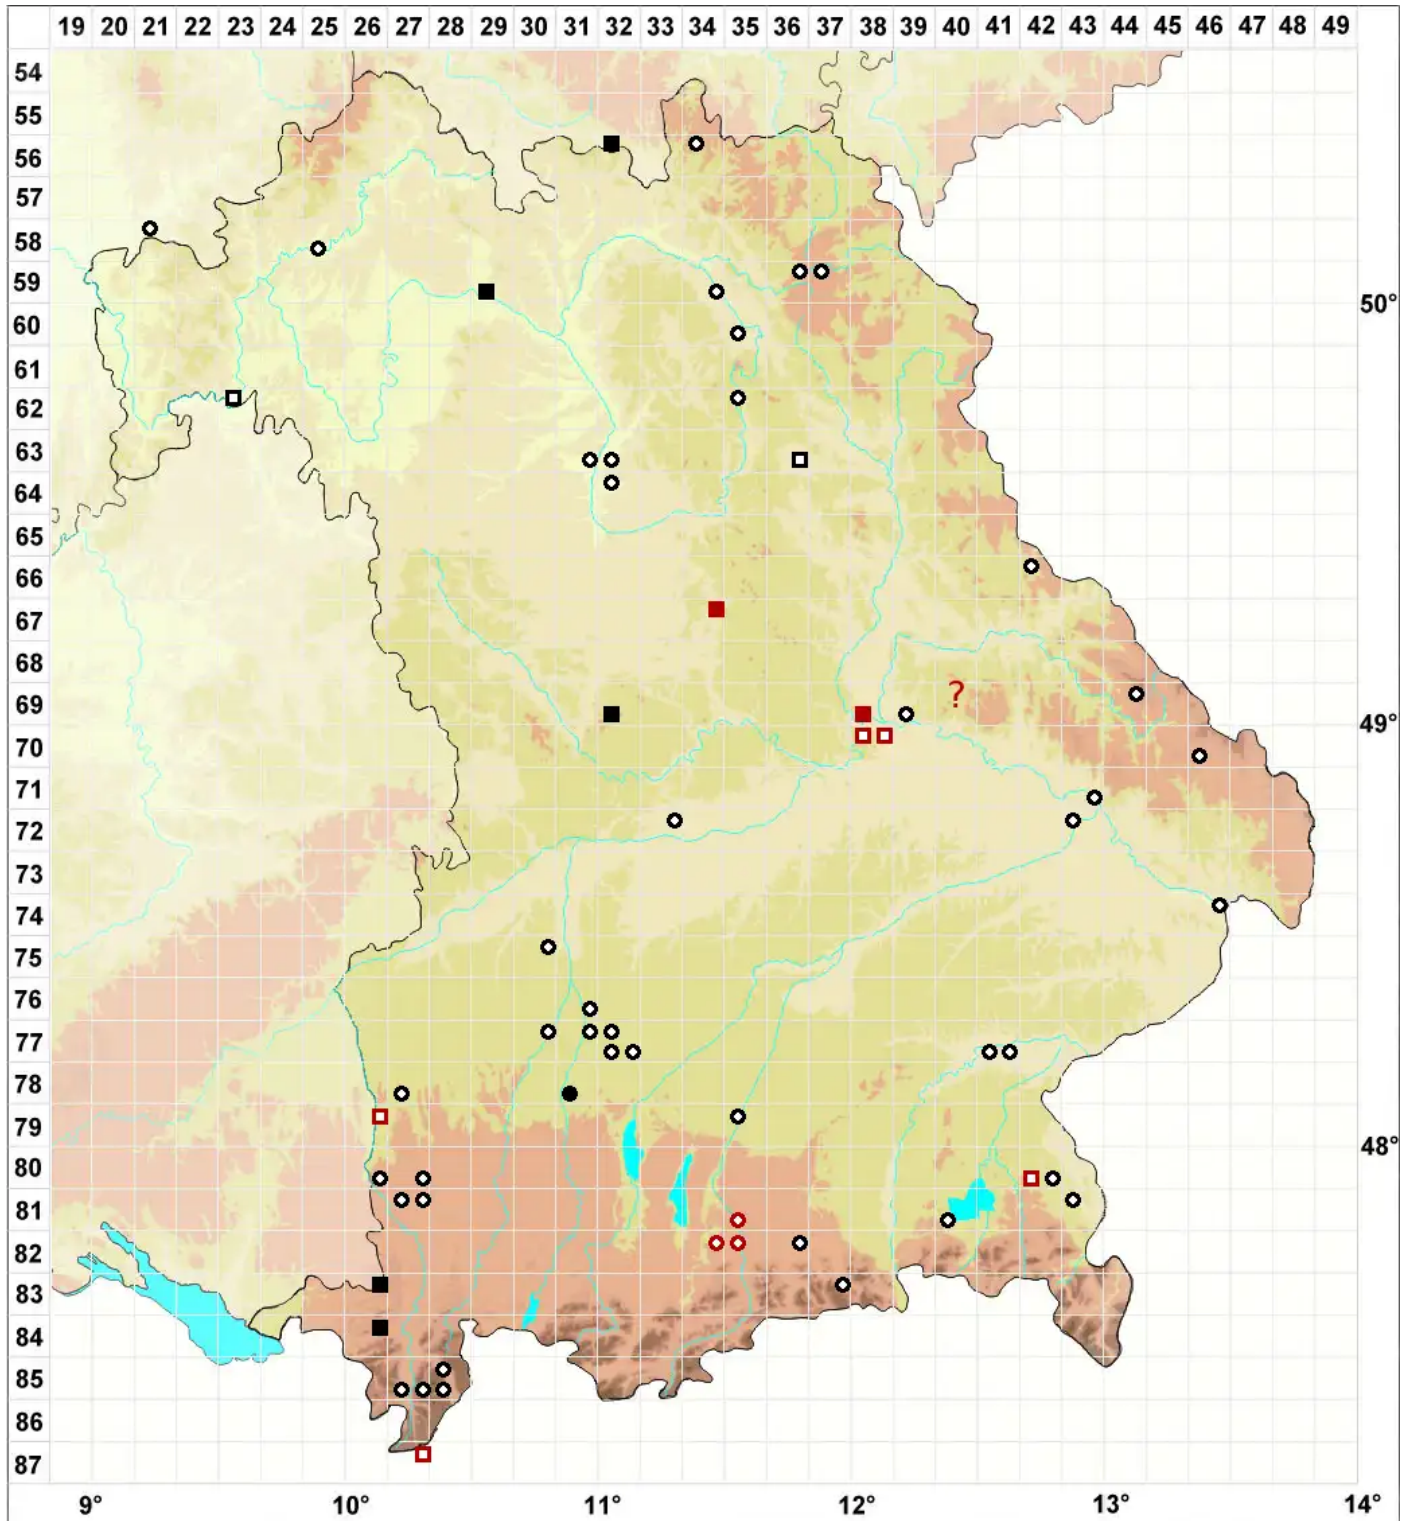

Bryum turbinatum (Hedw.) Turner

Kreiselfrüchtiges Birnmoos

Legende:

- Symbole:**
- Ausgefülltes Symbol:
Zeitraum von 1980 bis heute (Aktuelle Angabe)
 - Leeres Symbol:
Zeitraum vor 1980 (Altangabe)
 - Quadrat: Herbarbeleg