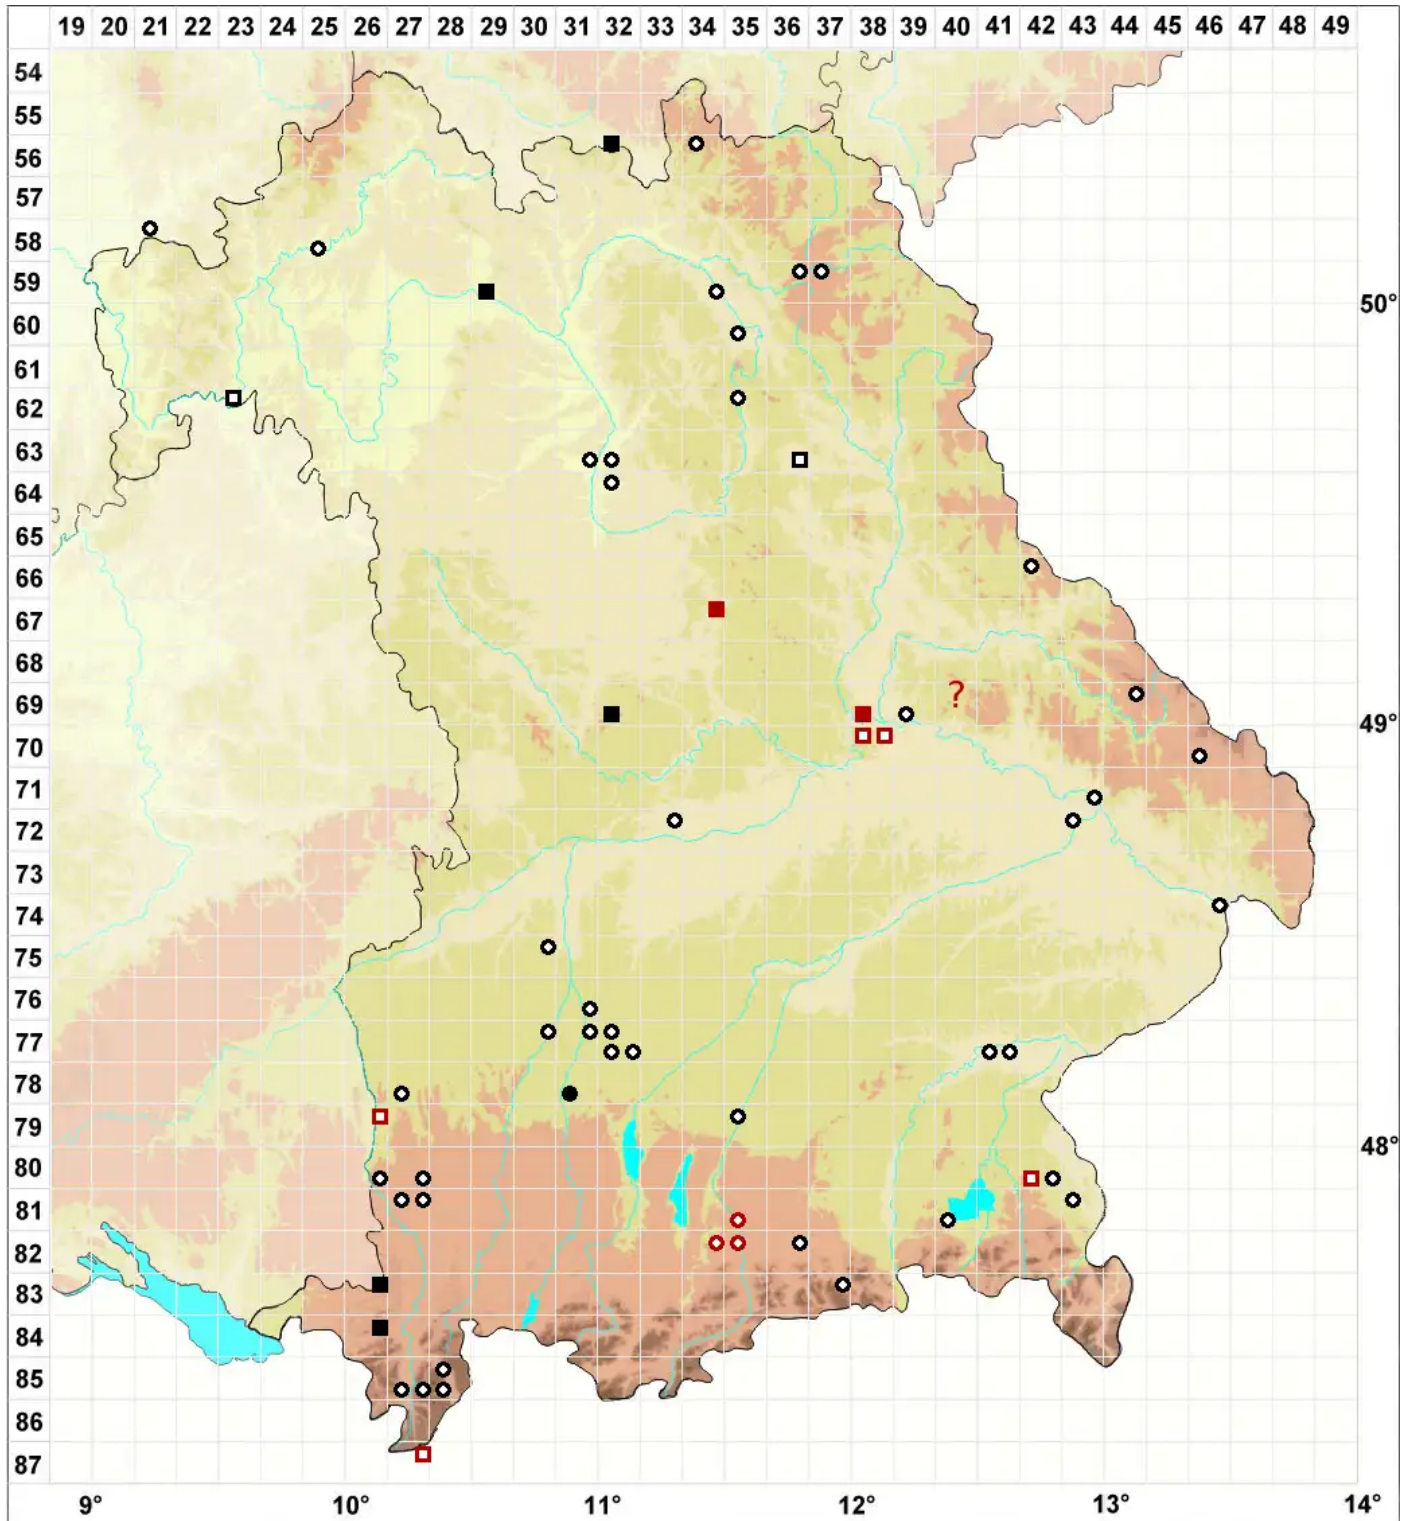

Bryum turbinatum (Hedw.) Turner

Kreiselfrüchtiges Birnmoos

Legende:

Symbole:
Ausgefülltes Symbol:
Zeitraum von 1980 bis heute (Aktuelle Angabe)
Leeres Symbol:
Zeitraum vor 1980 (Altangabe)
Quadrat: Herbarbeleg