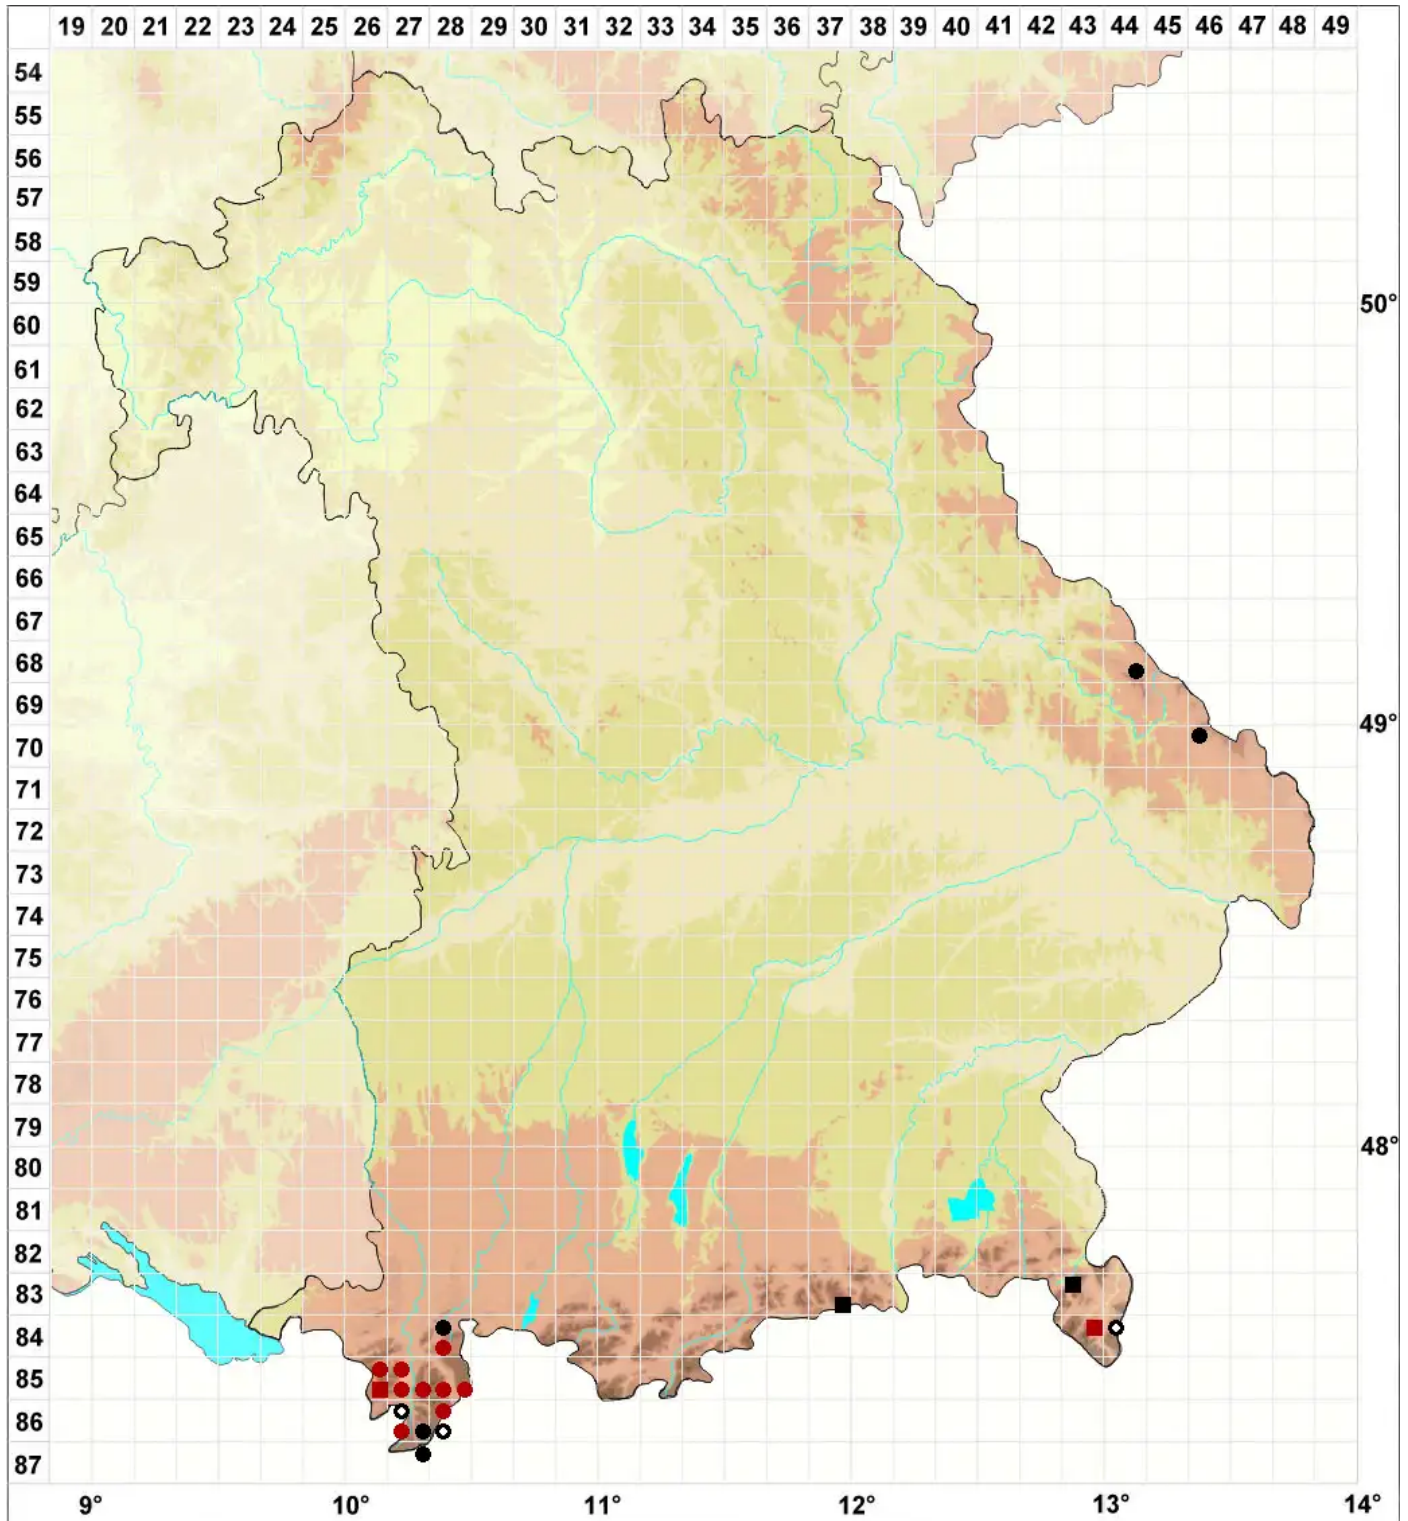

Moerckia blyttii (Mørch) Brockm.

Goldfilziges Salatblattmoos, Blytts Mörchmoos

Legende:

Symbole:

Ausgefülltes Symbol:
Zeitraum von 1980 bis heute (Aktuelle Angabe)

Leeres Symbol:
Zeitraum vor 1980 (Altangabe)

Quadrat: Herbarbeleg