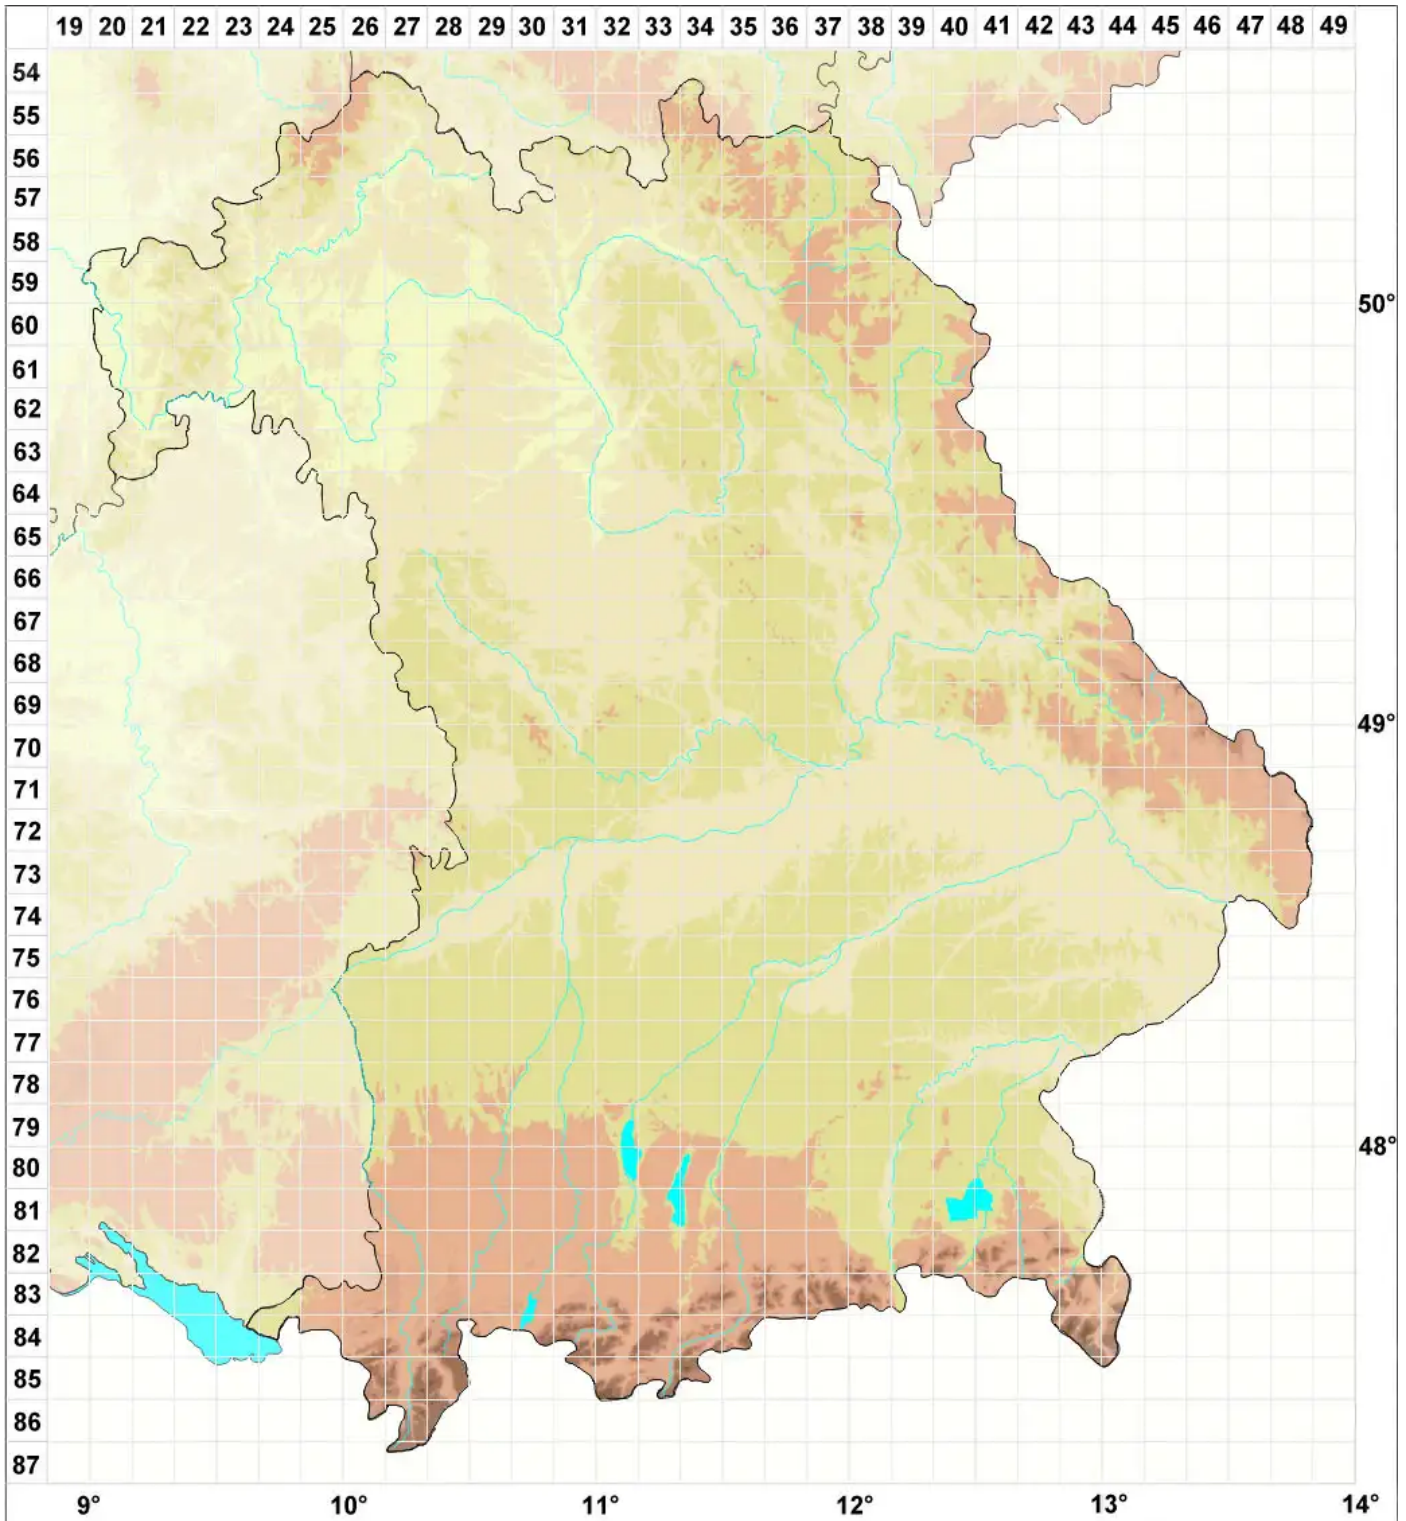

Moerckia flotoviana (Nees) Schiffn.

Flotovs Salatblattmoos

Legende:

Symbole:

Ausgefülltes Symbol:
Zeitraum von 1980 bis heute (Aktuelle Angabe)

Leeres Symbol:
Zeitraum vor 1980 (Altangabe)

Quadrat: Herbarbeleg