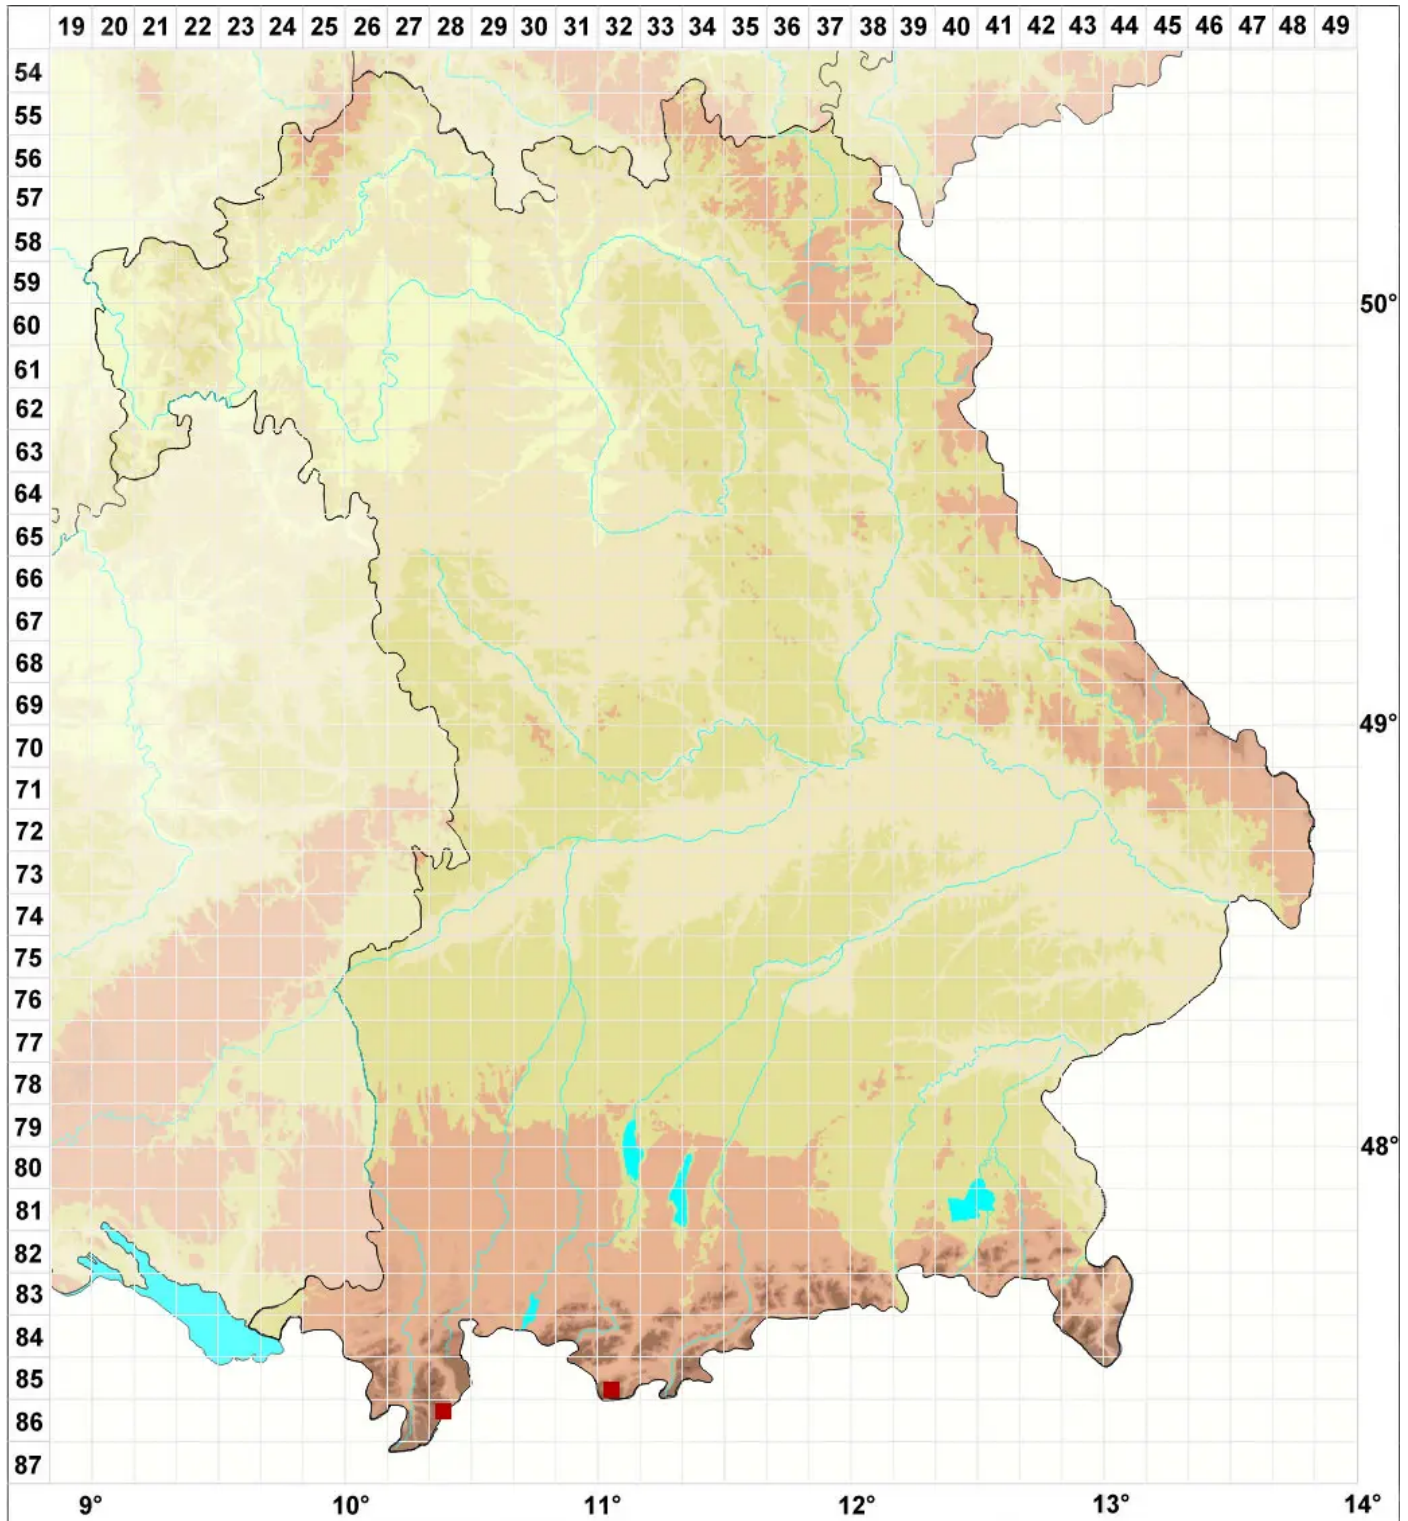

Molendoa hornschuchiana (Hook.) Lindb. ex Limpr.

Hornschuchs Urnenmoos

Legende:

- Symbole:**
- Ausgefülltes Symbol:
Zeitraum von 1980 bis heute (Aktuelle Angabe)
 - Leeres Symbol:
Zeitraum vor 1980 (Altangabe)
 - Quadrat: Herbarbeleg