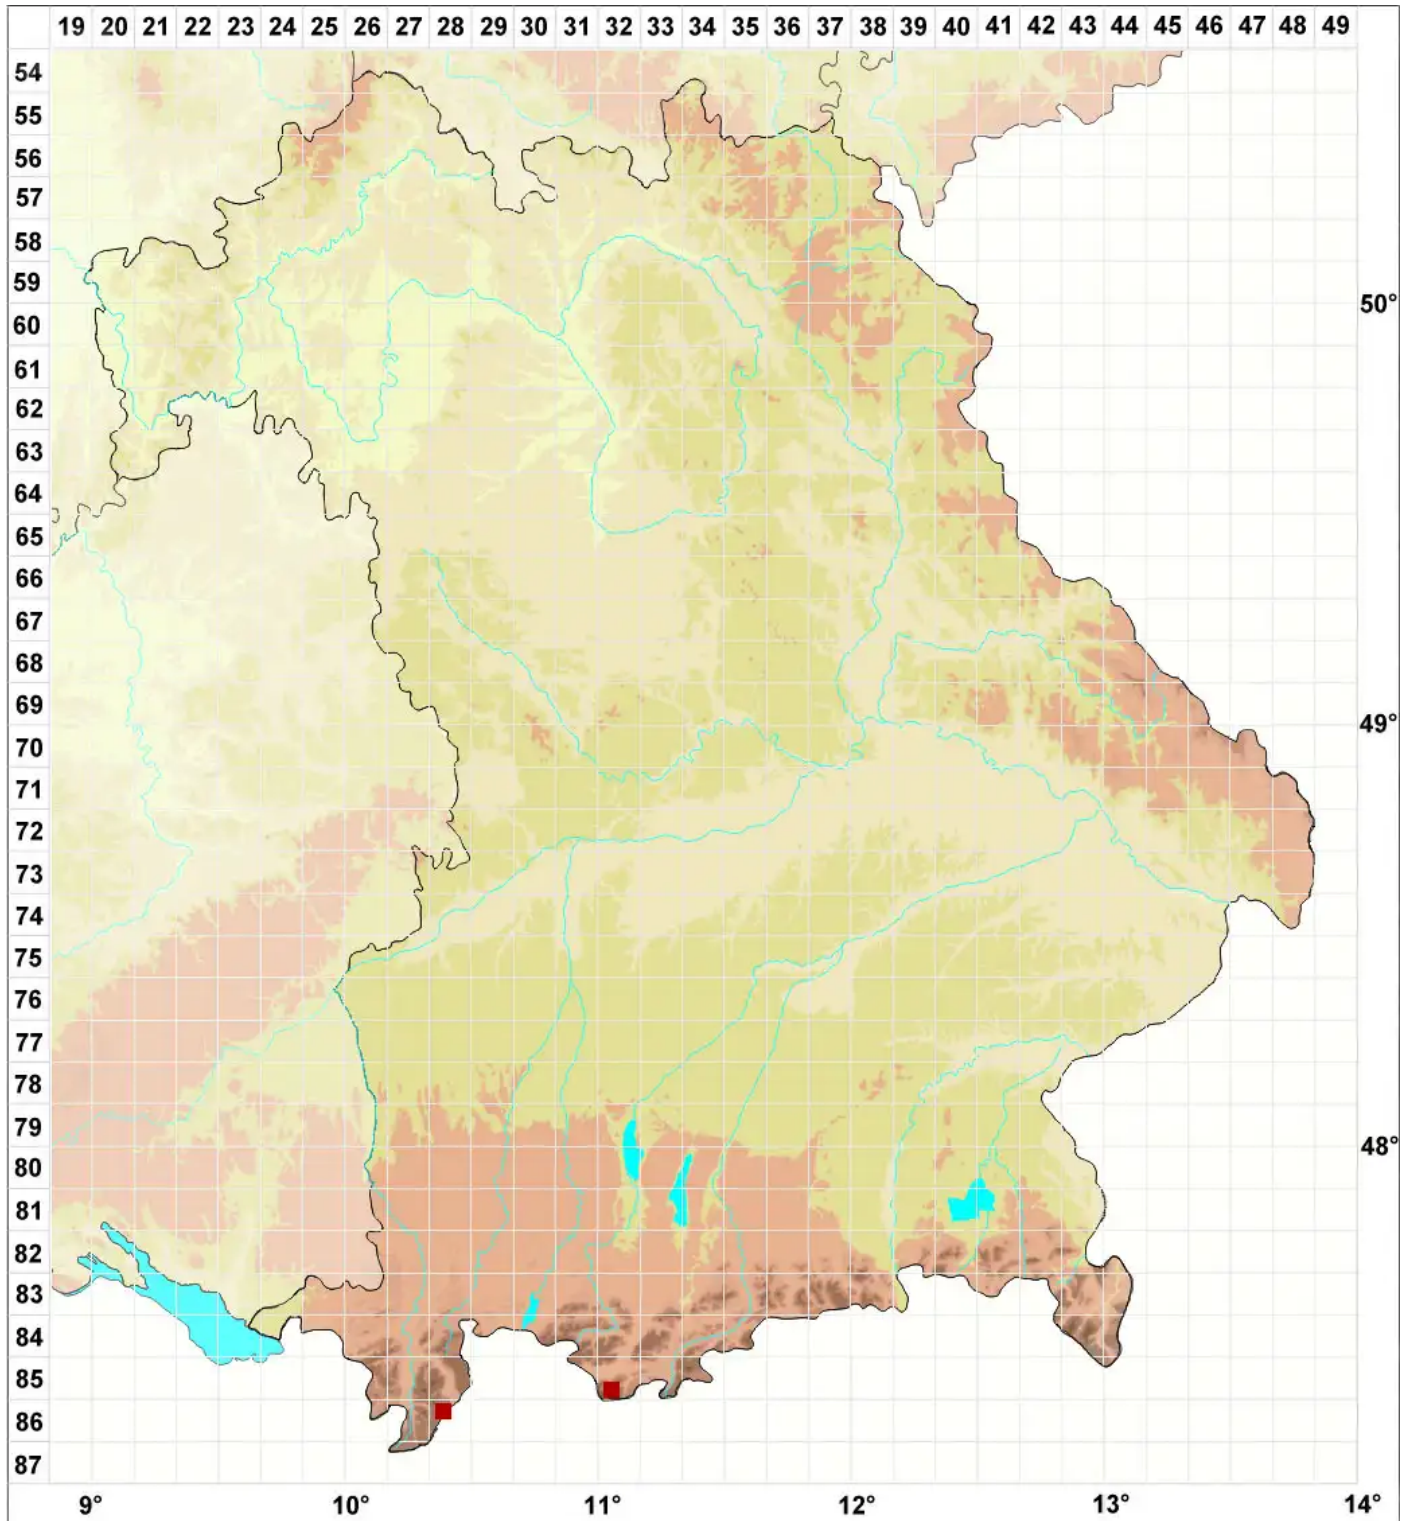

# Molendoa hornschuchiana (Hook.) Lindb. ex Limpr.

## Hornschuchs Urnenmoos

Legende:

- Symbole:**
- Ausgefülltes Symbol:  
Zeitraum von 1980 bis heute (Aktuelle Angabe)
  - Leeres Symbol:  
Zeitraum vor 1980 (Altangabe)
  - Quadrat: Herbarbeleg