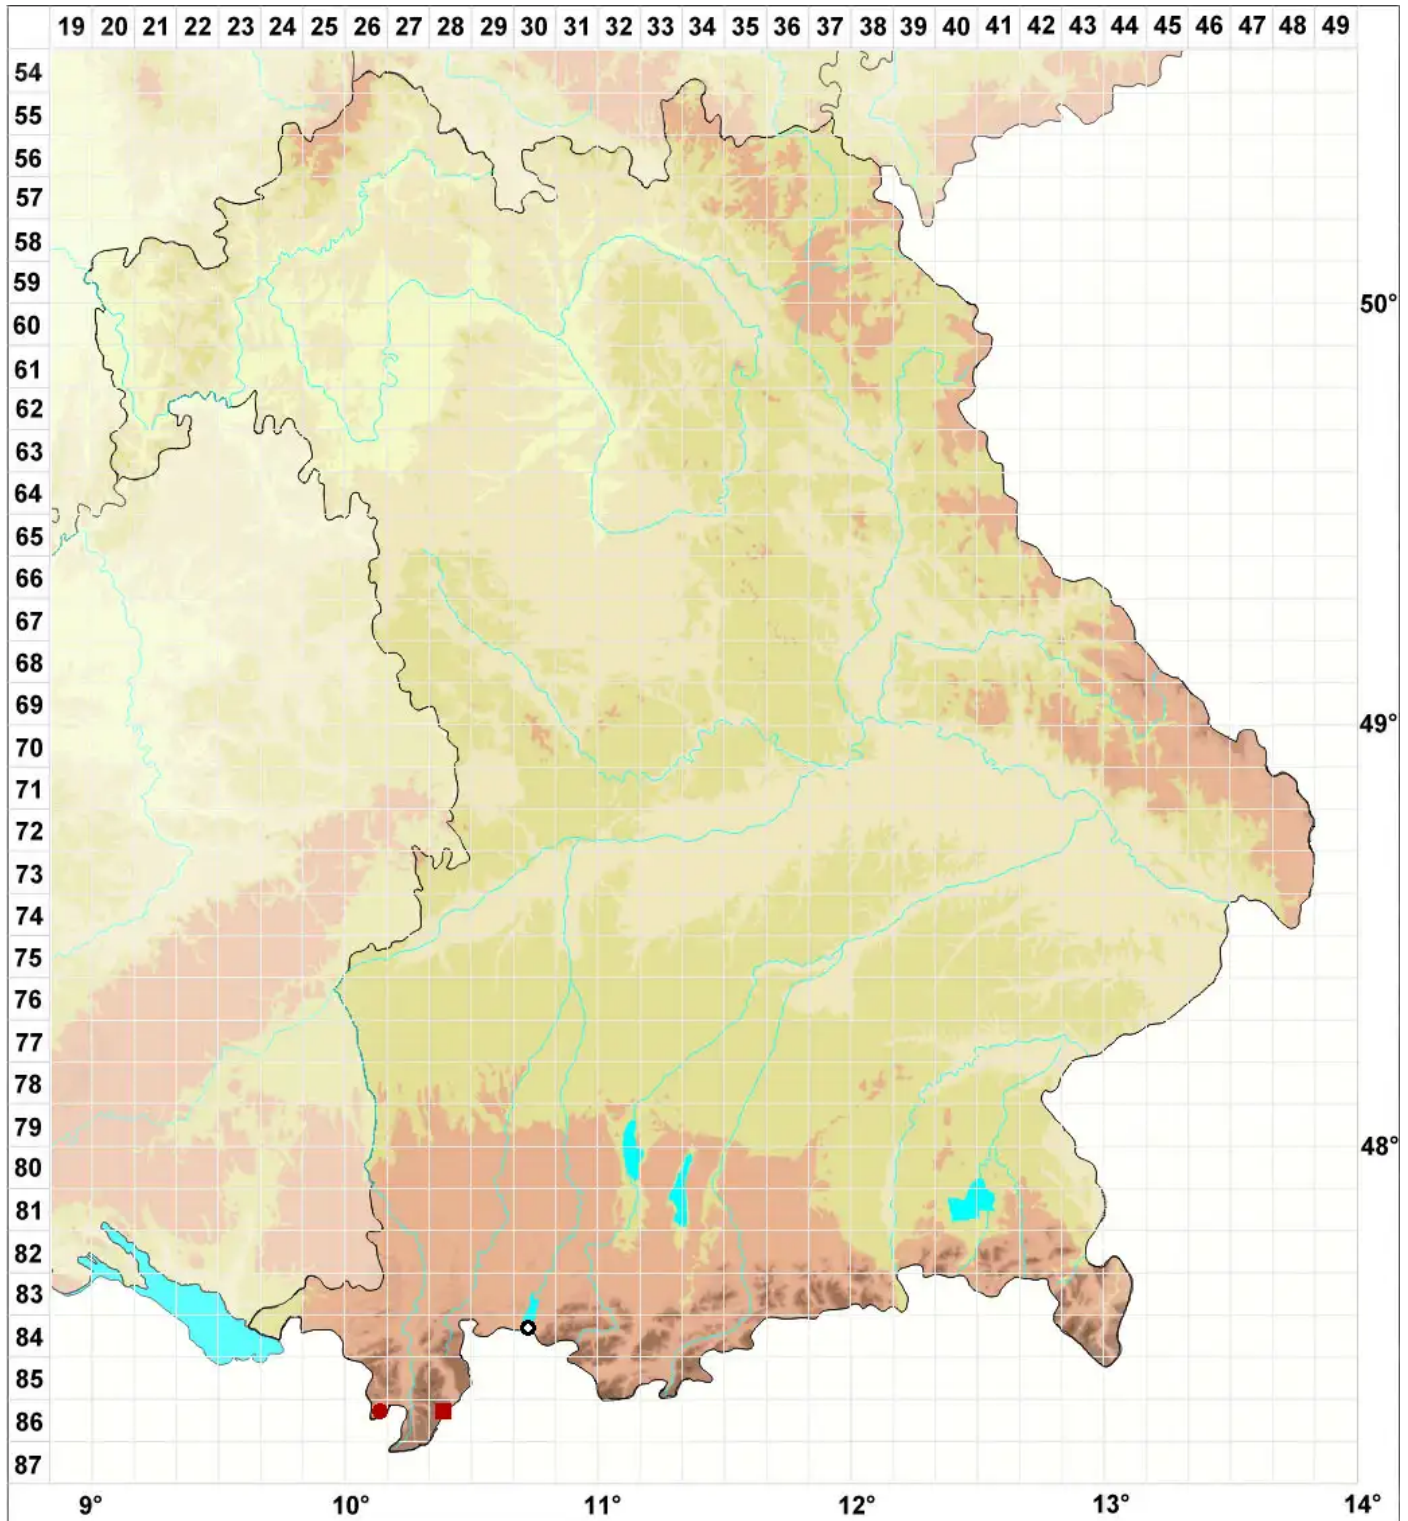

Molendoa sendtneriana (Bruch & Schimp.) Limpr.

Sendtner's Urnenmoos

Legende:

Symbole:

Ausgefülltes Symbol:
Zeitraum von 1980 bis heute (Aktuelle Angabe)

Leeres Symbol:
Zeitraum vor 1980 (Altangabe)

Quadrat: Herbarbeleg