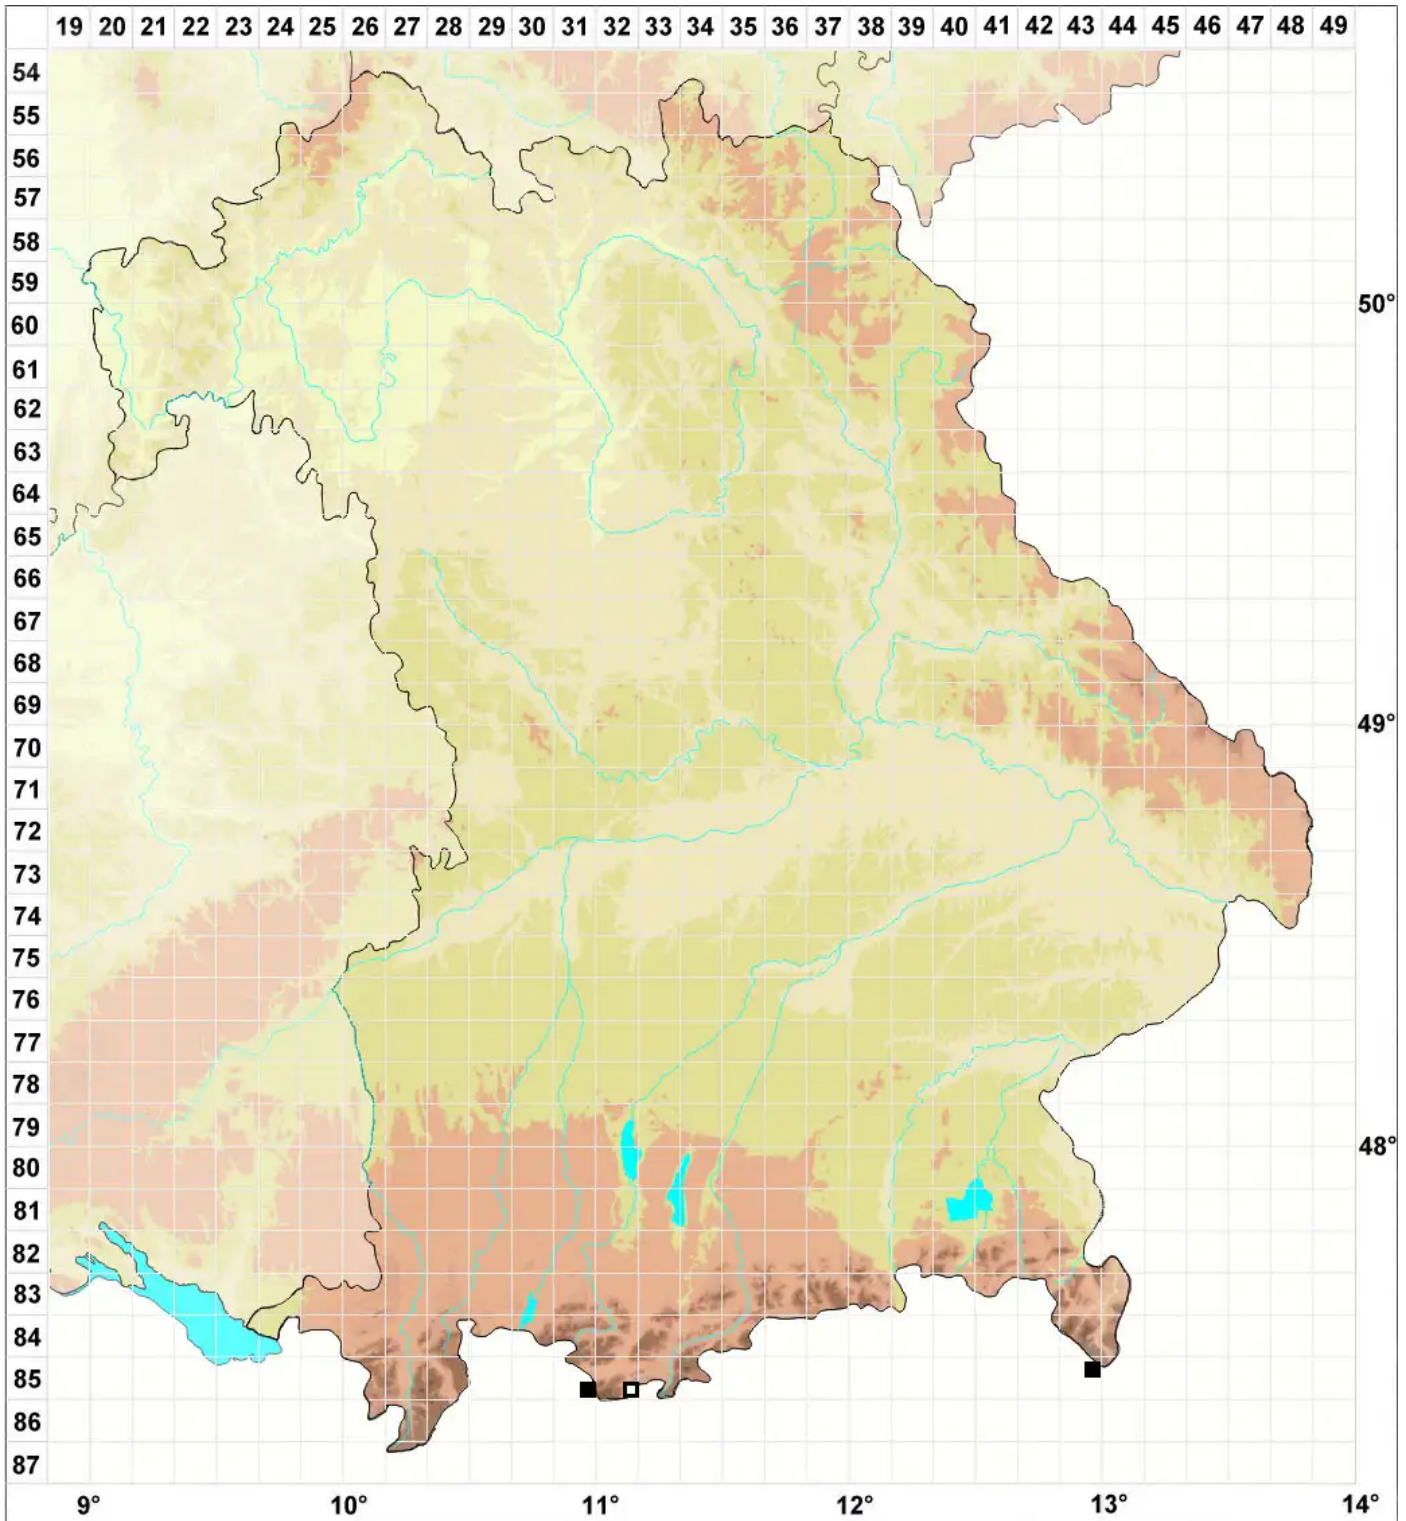

Molendoa tenuinervis Limpr.

Zartnerviges Urnenmoos

Legende:

Symbole:

Ausgefülltes Symbol:
Zeitraum von 1980 bis heute (Aktuelle Angabe)

Leeres Symbol:
Zeitraum vor 1980 (Altangabe)

Quadrat: Herbarbeleg