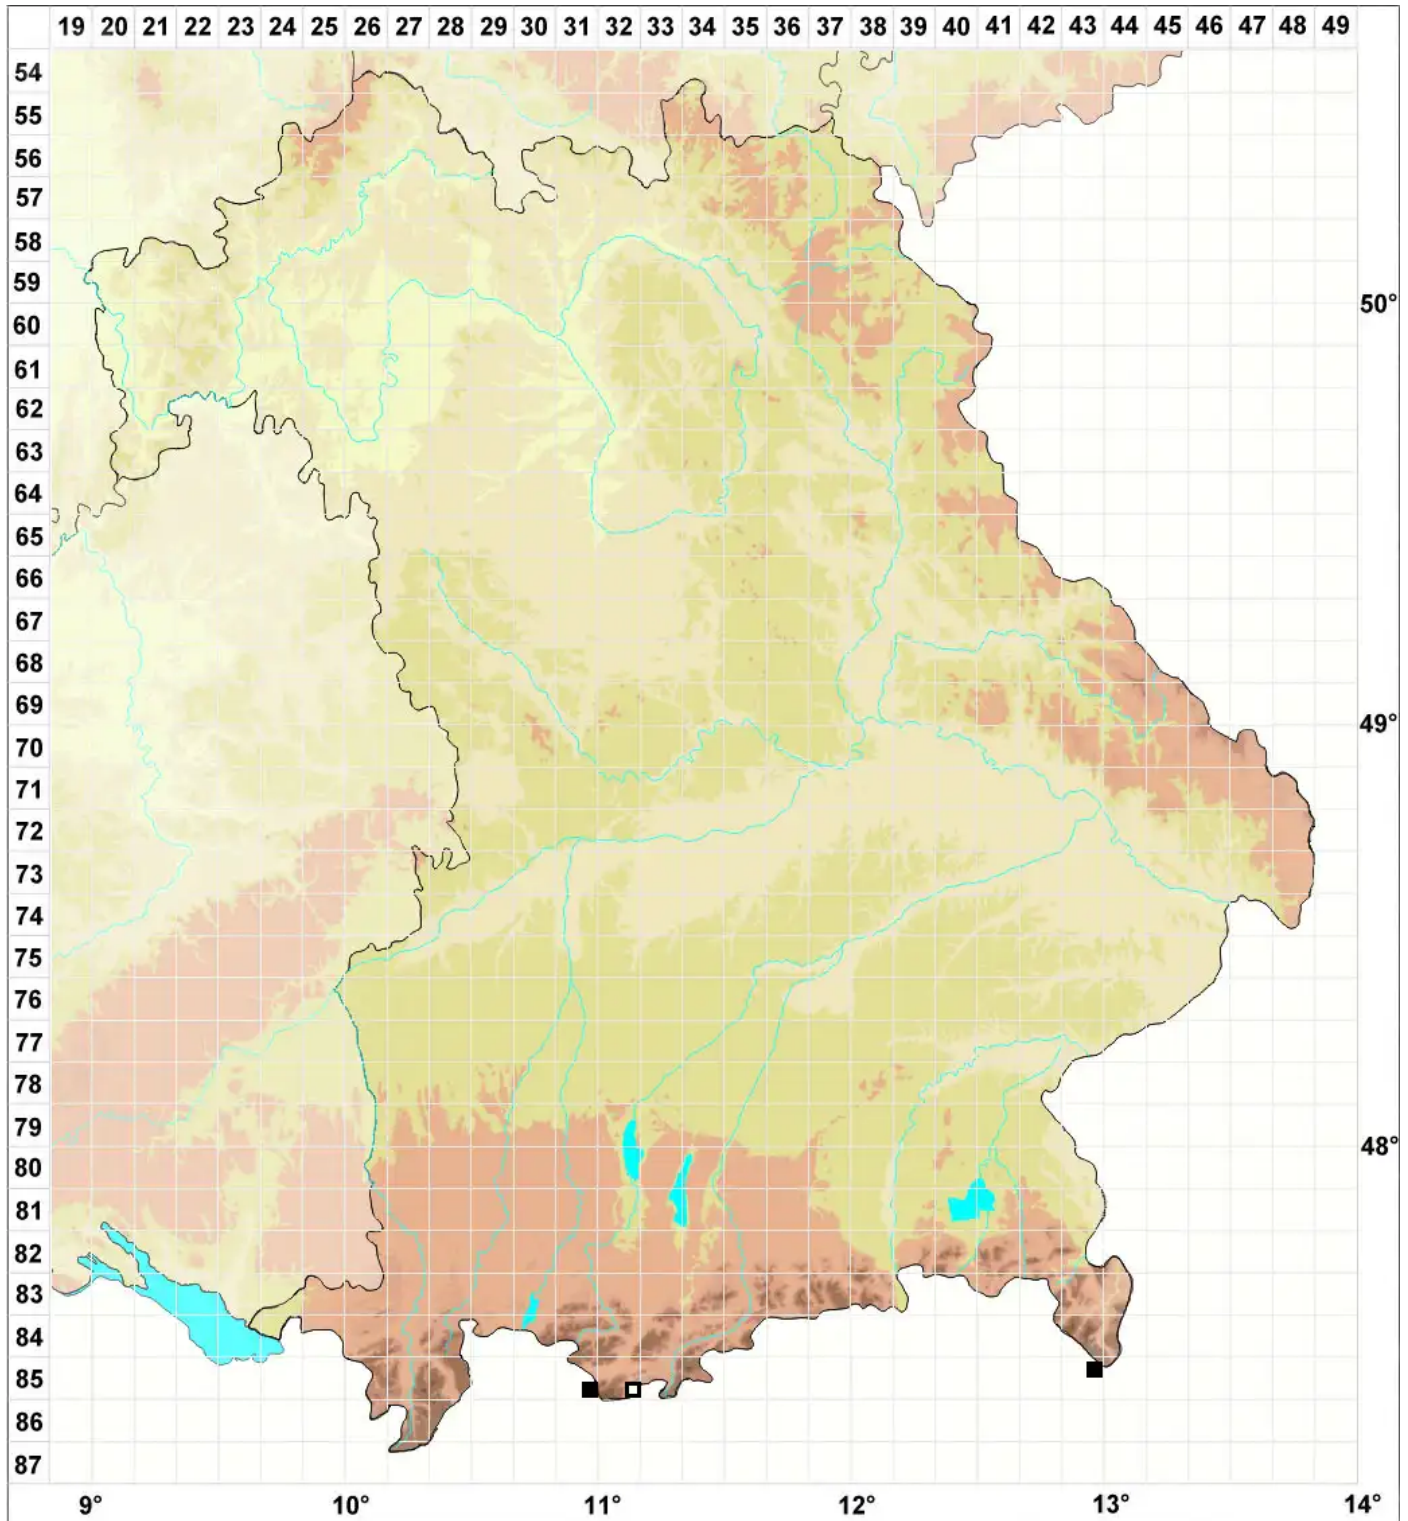

Molendoa tenuinervis Limpr.

Zartnerviges Urnenmoos

Legende:

Symbole:

Ausgefülltes Symbol:
Zeitraum von 1980 bis heute (Aktuelle Angabe)

Leeres Symbol:
Zeitraum vor 1980 (Altangabe)

Quadrat: Herbarbeleg