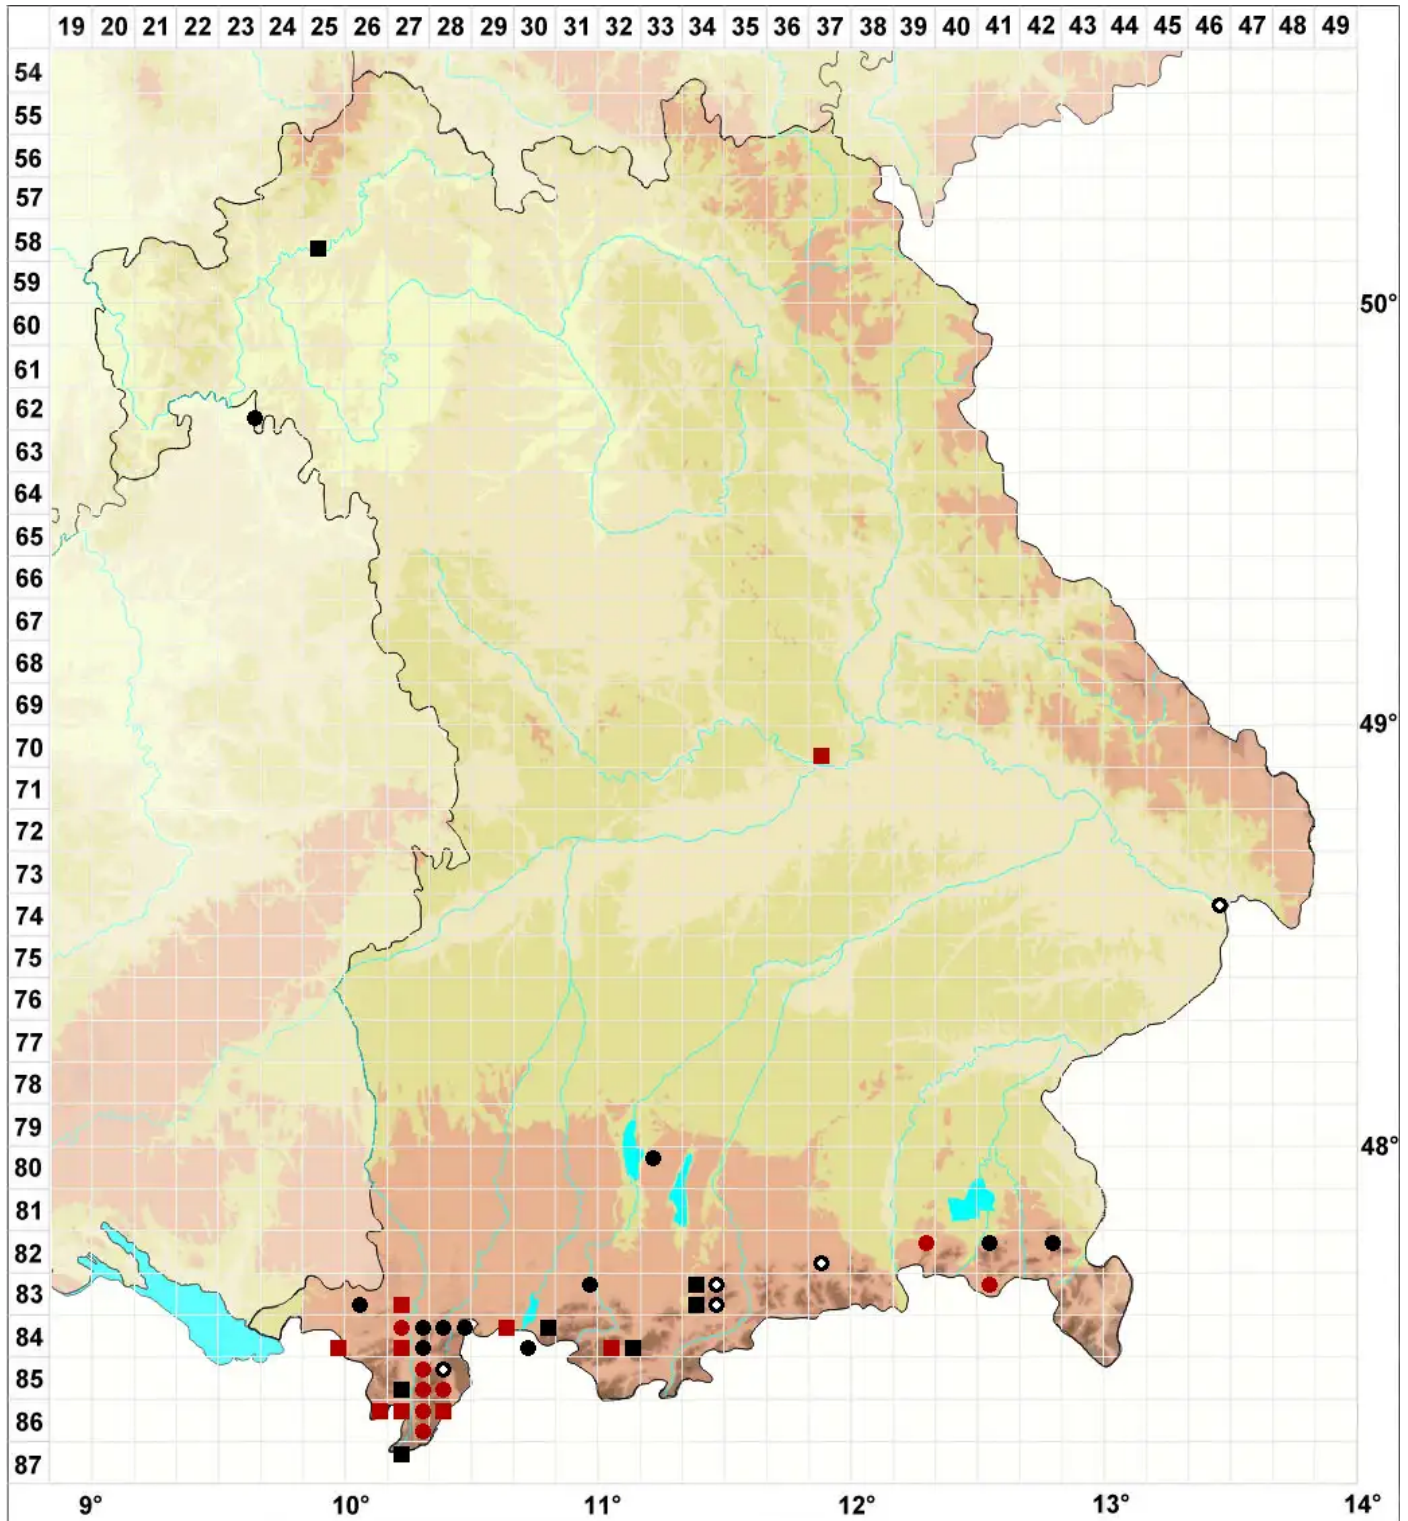

# Trichostomum brachydontium Bruch

## Kurzzahn-Haarmundmoos

Legende:

**Symbole:**

Ausgefülltes Symbol:  
Zeitraum von 1980 bis heute (Aktuelle Angabe)

Leeres Symbol:  
Zeitraum vor 1980 (Altangabe)

Quadrat: Herbarbeleg