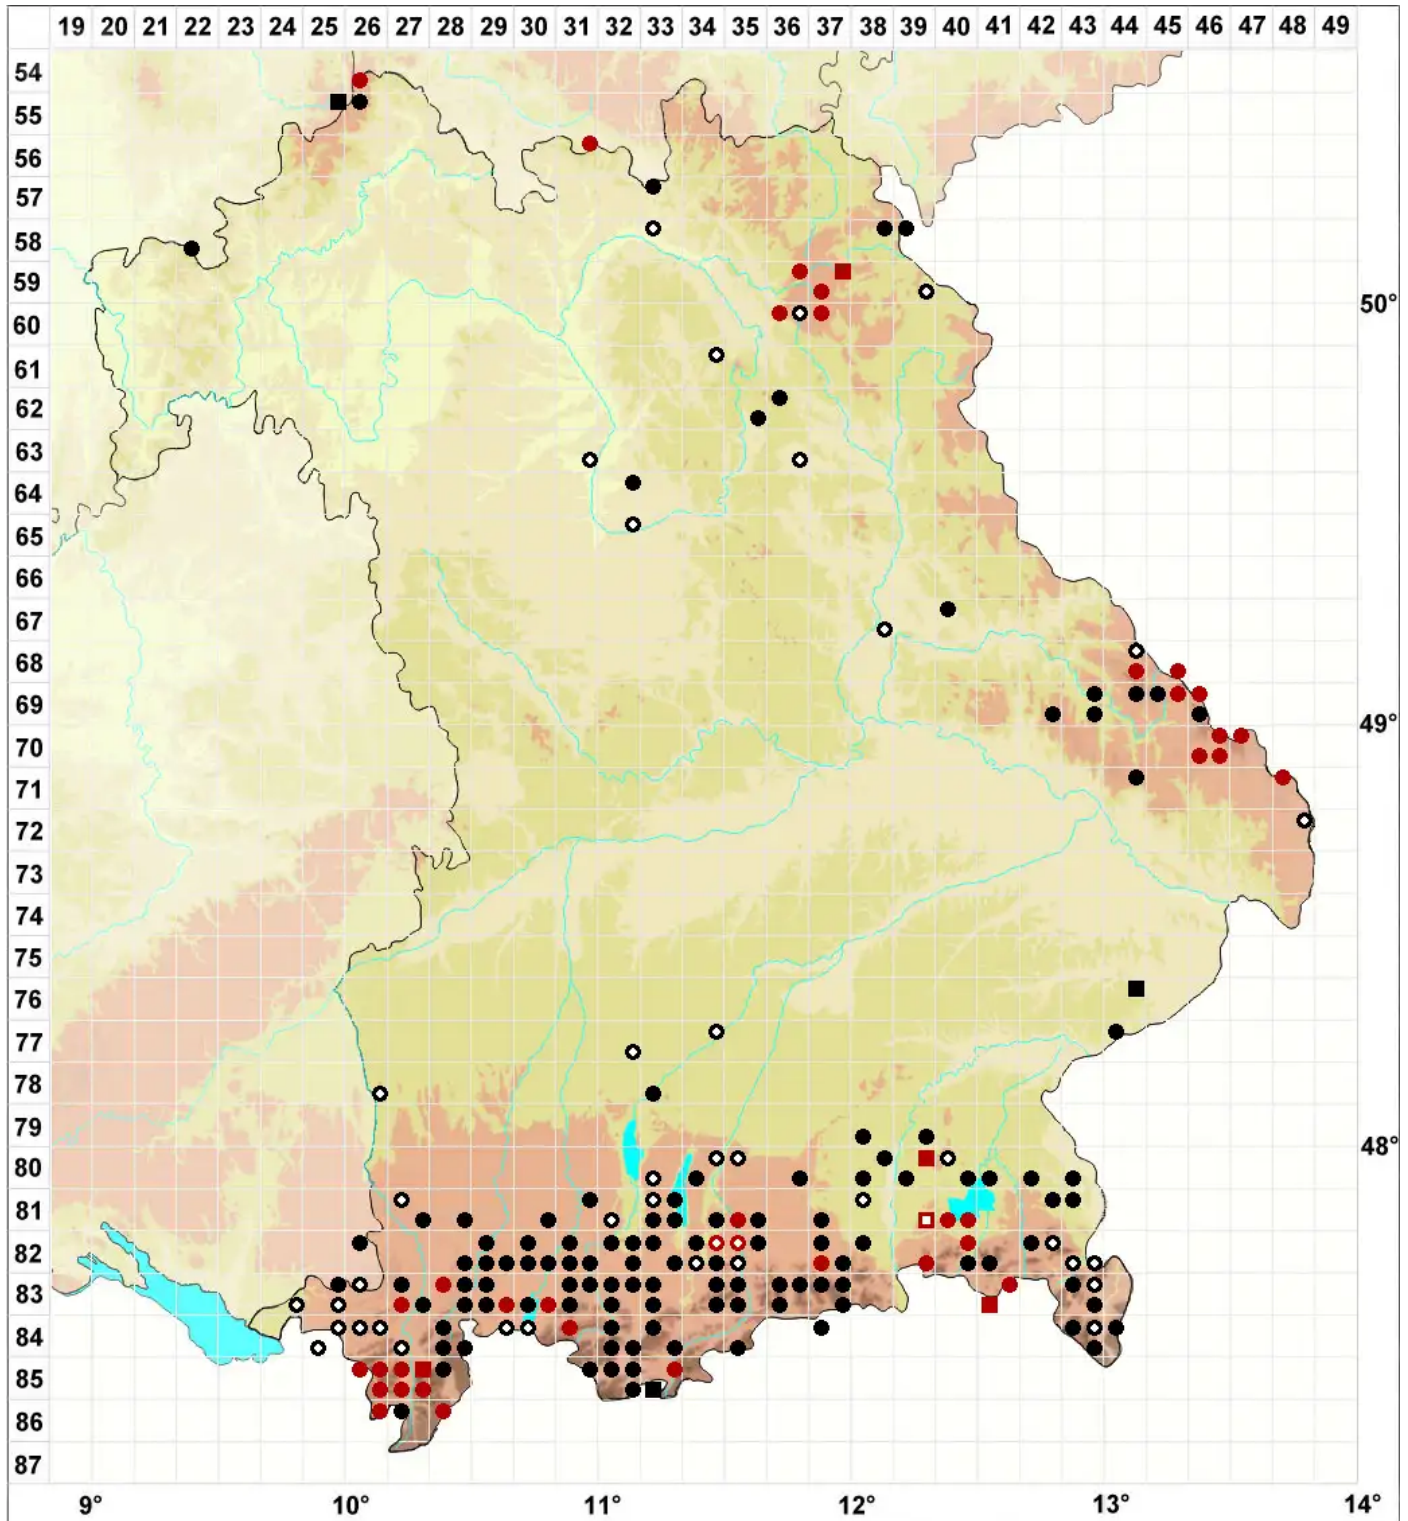

# Mylia anomala (Hook.) Gray

Moor-Dünnkelchmoos, Unechtes Dünnkelchmoos

Legende:

- Symbole:**  
Ausgefülltes Symbol:  
Zeitraum von 1980 bis heute (Aktuelle Angabe)  
Leeres Symbol:  
Zeitraum vor 1980 (Altangabe)  
Quadrat: Herbarbeleg