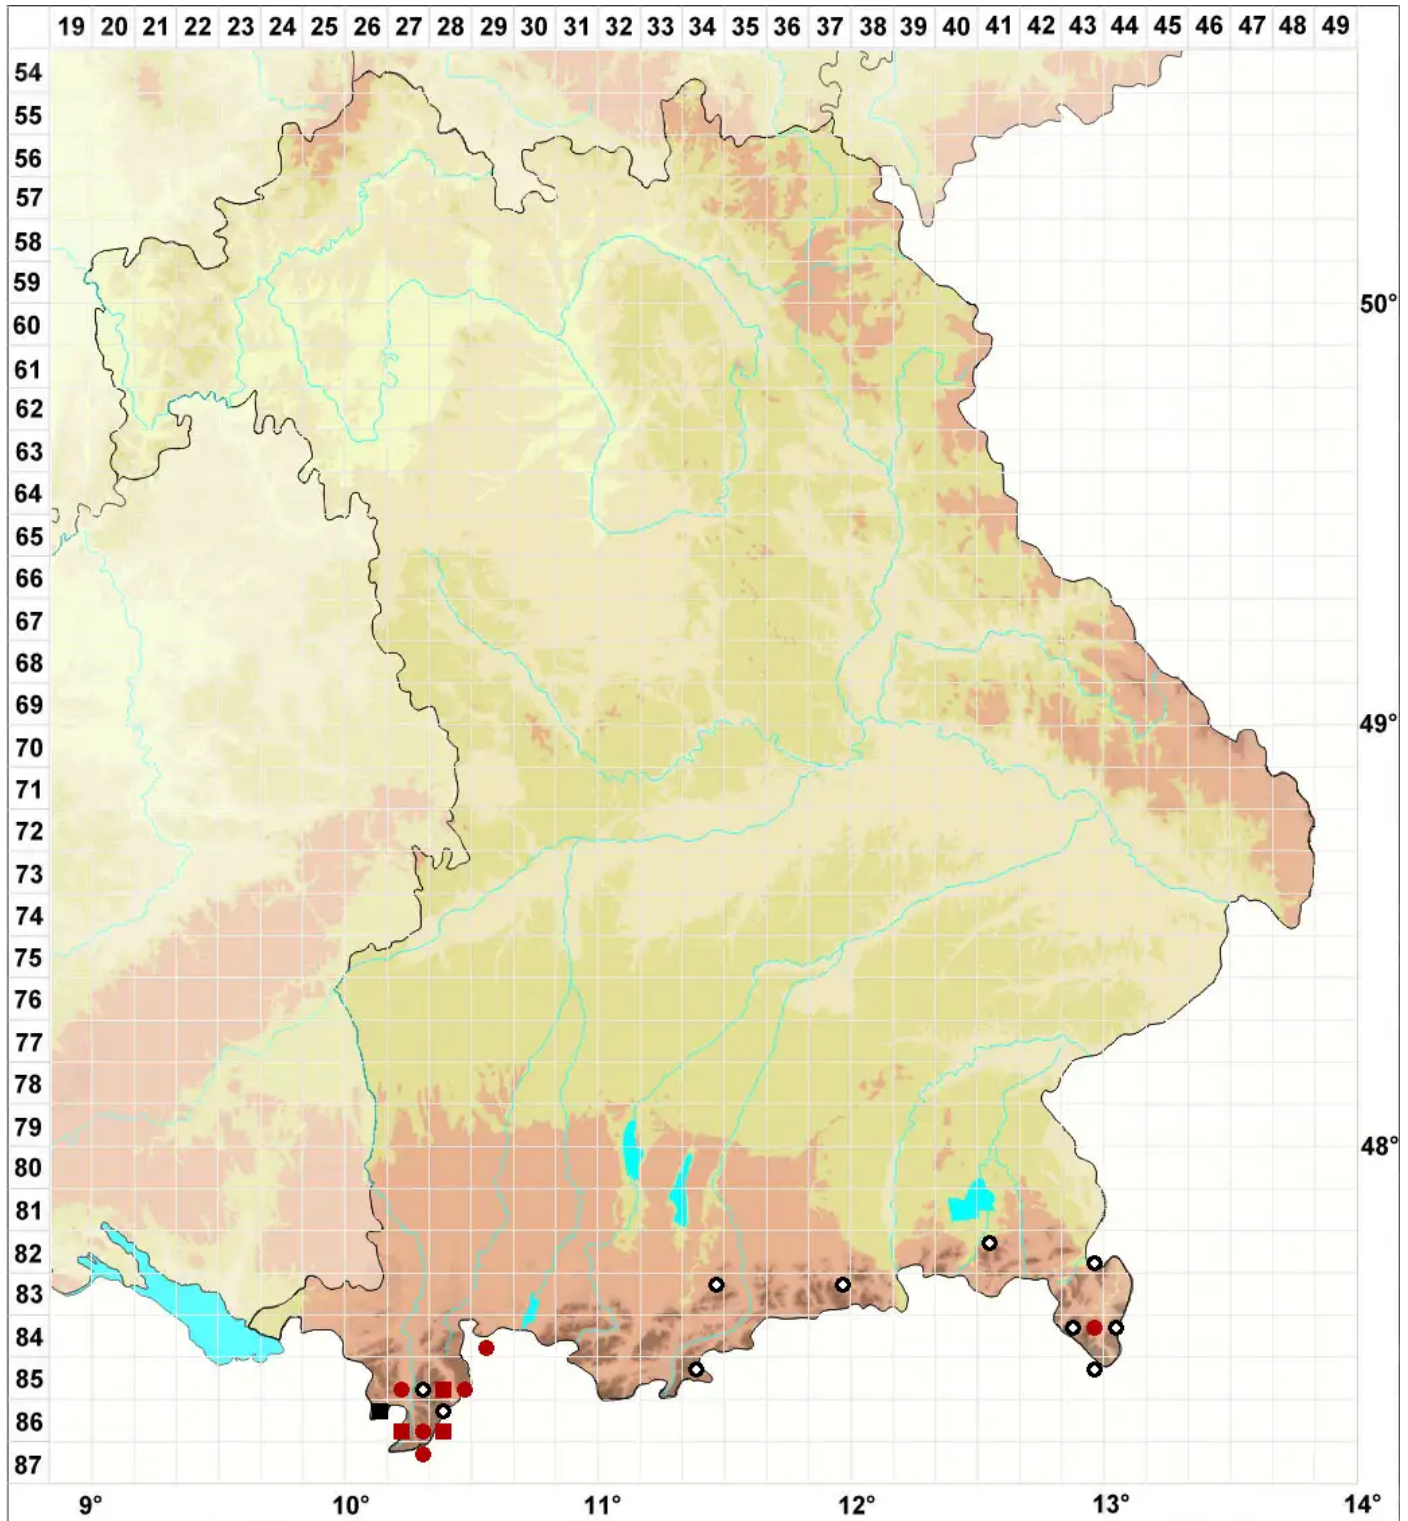

Myurella tenerrima (Brid.) Lindb.

Perlschnur-Mäuseschwänzchenmoos, Zartes Mäuseschwänzchenmoos

Legende:

Symbole:

Ausgefülltes Symbol:
Zeitraum von 1980 bis heute (Aktuelle Angabe)

Leeres Symbol:
Zeitraum vor 1980 (Altangabe)

Quadrat: Herbarbeleg