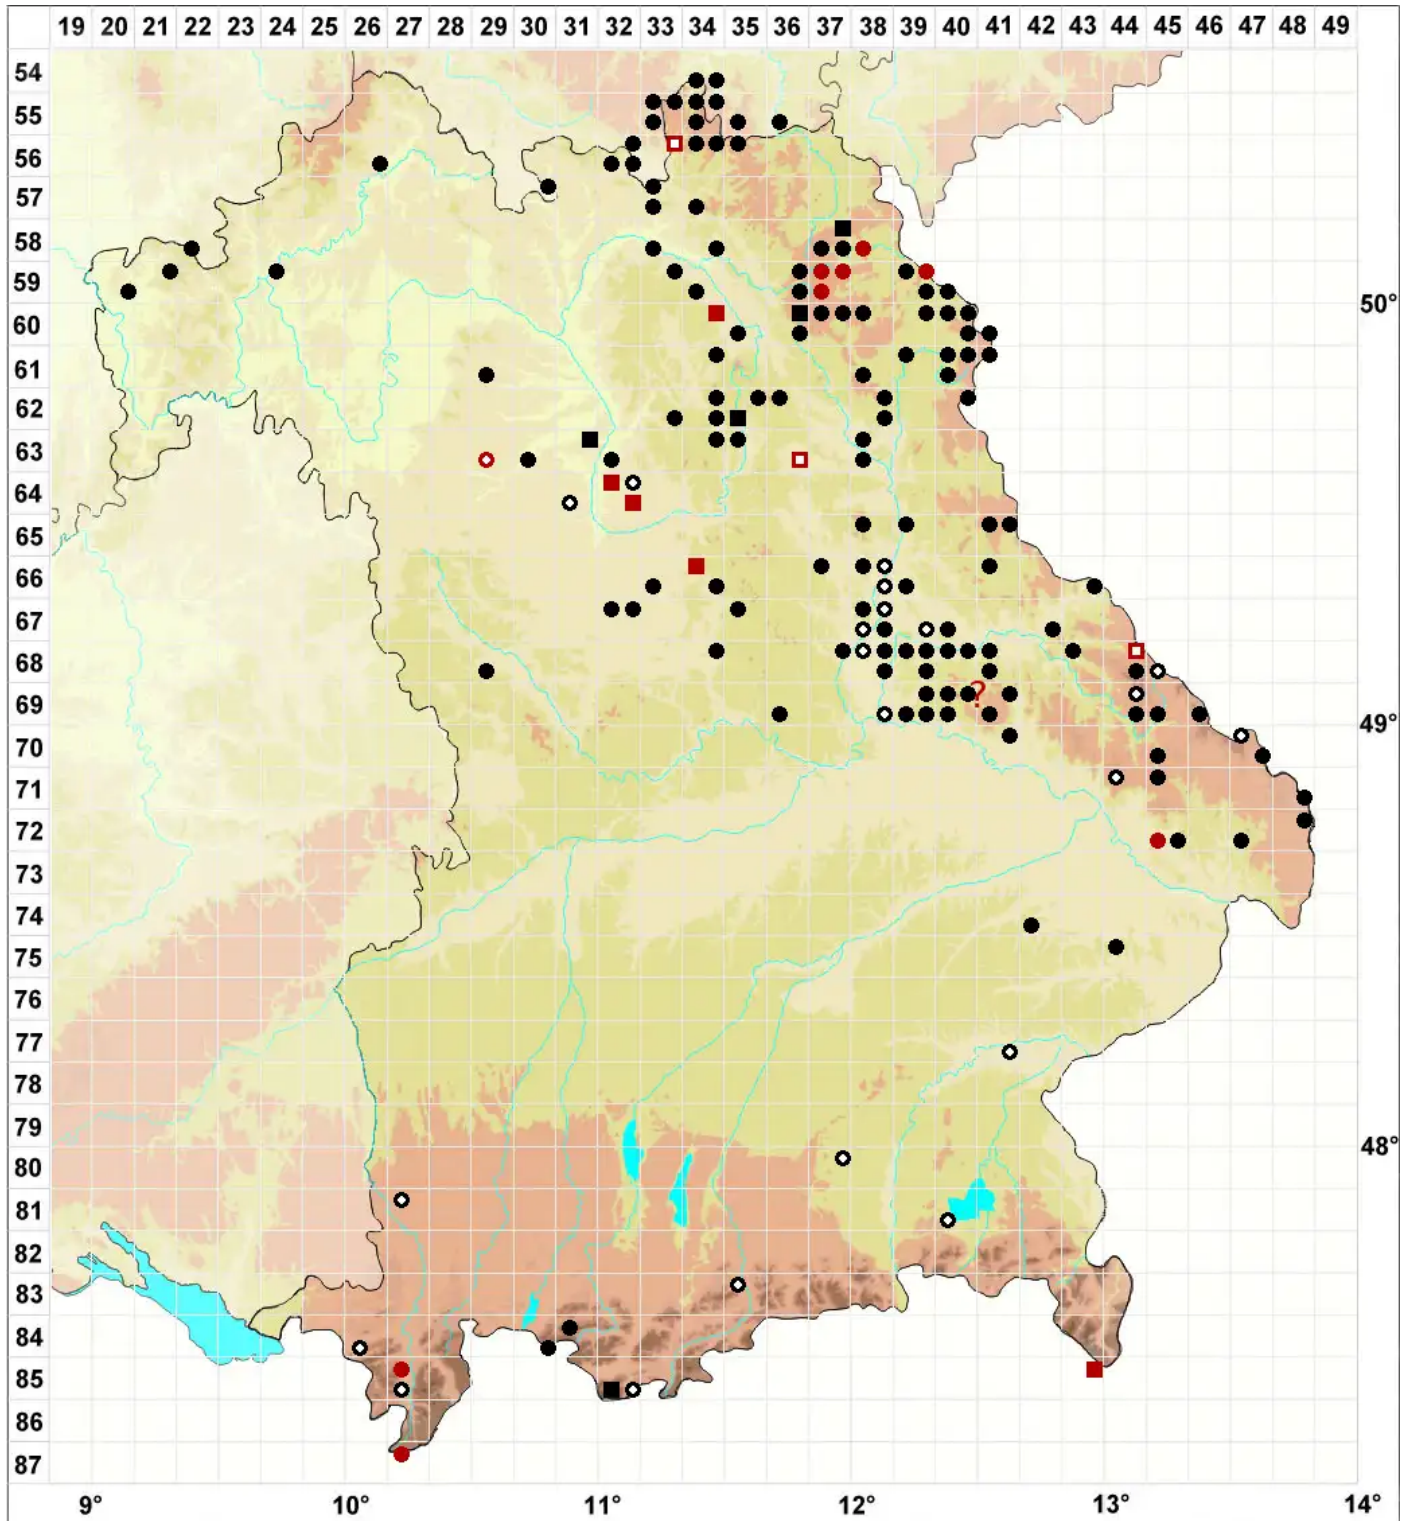

Nardia geoscyphus (De Not.) Lindb.

Kleines Scheibenblattmoos

Legende:

- Symbole:**
- Ausgefülltes Symbol:
Zeitraum von 1980 bis heute (Aktuelle Angabe)
 - Leeres Symbol:
Zeitraum vor 1980 (Altangabe)
 - Quadrat: Herbarbeleg