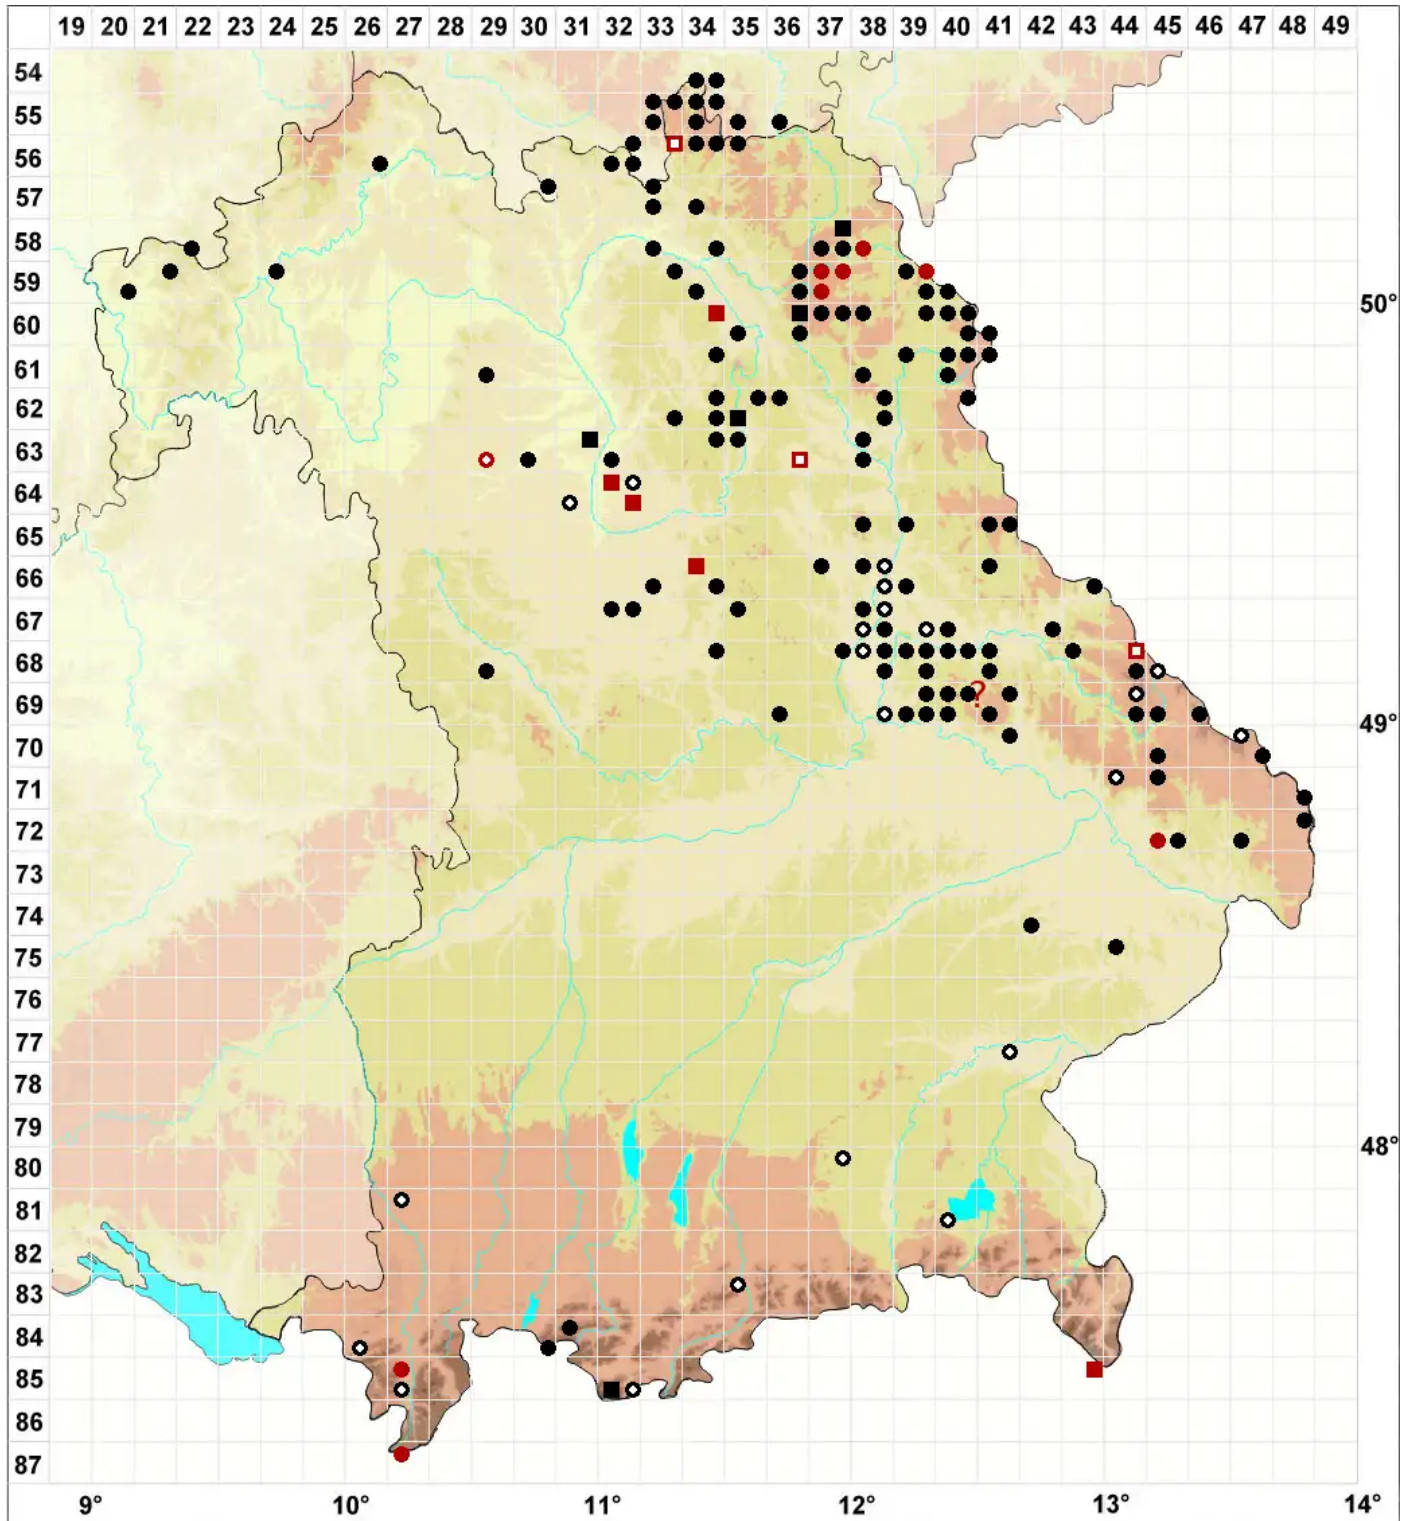

Nardia geoscyphus (De Not.) Lindb.

Kleines Scheibenblattmoos

Legende:

Symbole:
Ausgefülltes Symbol:
Zeitraum von 1980 bis heute (Aktuelle Angabe)
Leeres Symbol:
Zeitraum vor 1980 (Altangabe)
Quadrat: Herbarbeleg