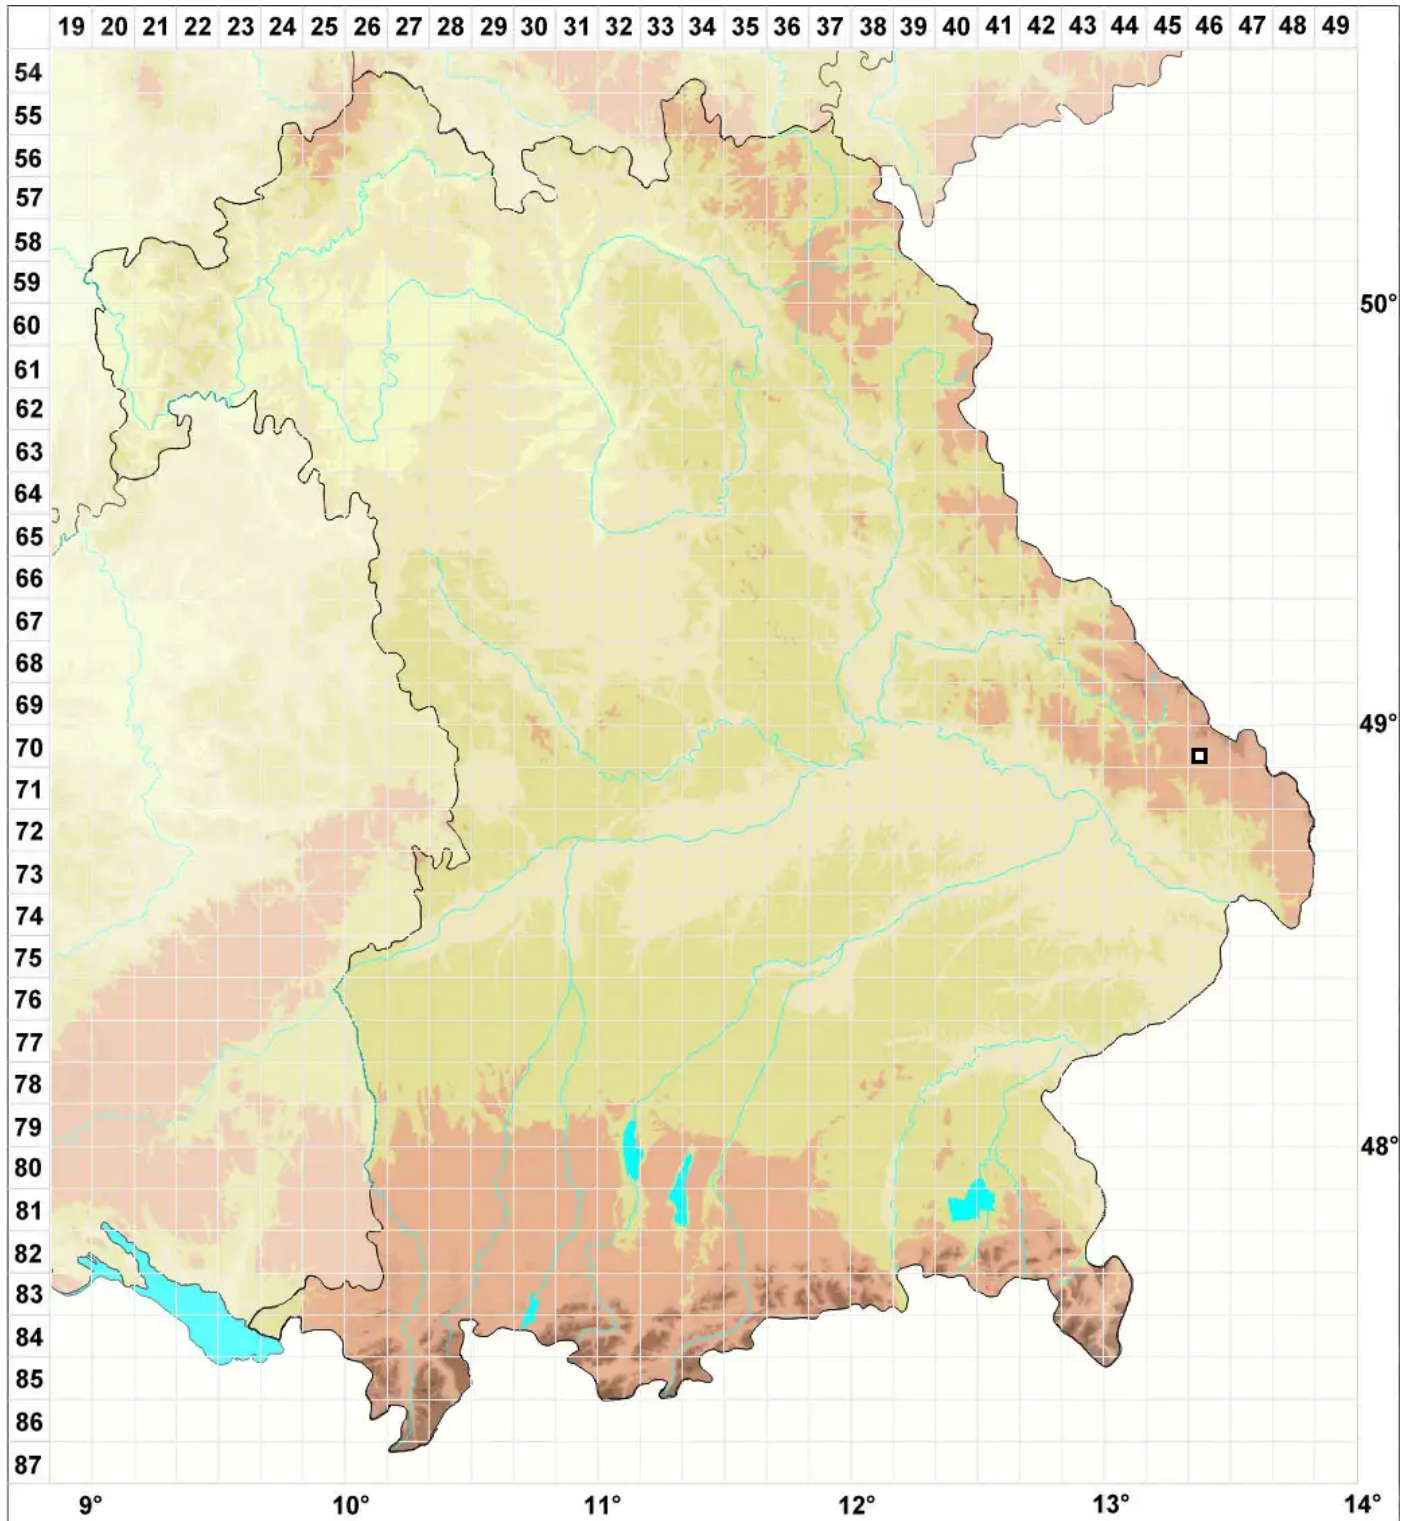

Nardia insecta Lindb.

Eingeschnittenes Scheibenblattmoos

Legende:

Symbole:

Ausgefülltes Symbol:
Zeitraum von 1980 bis heute (Aktuelle Angabe)

Leeres Symbol:
Zeitraum vor 1980 (Altangabe)

Quadrat: Herbarbeleg