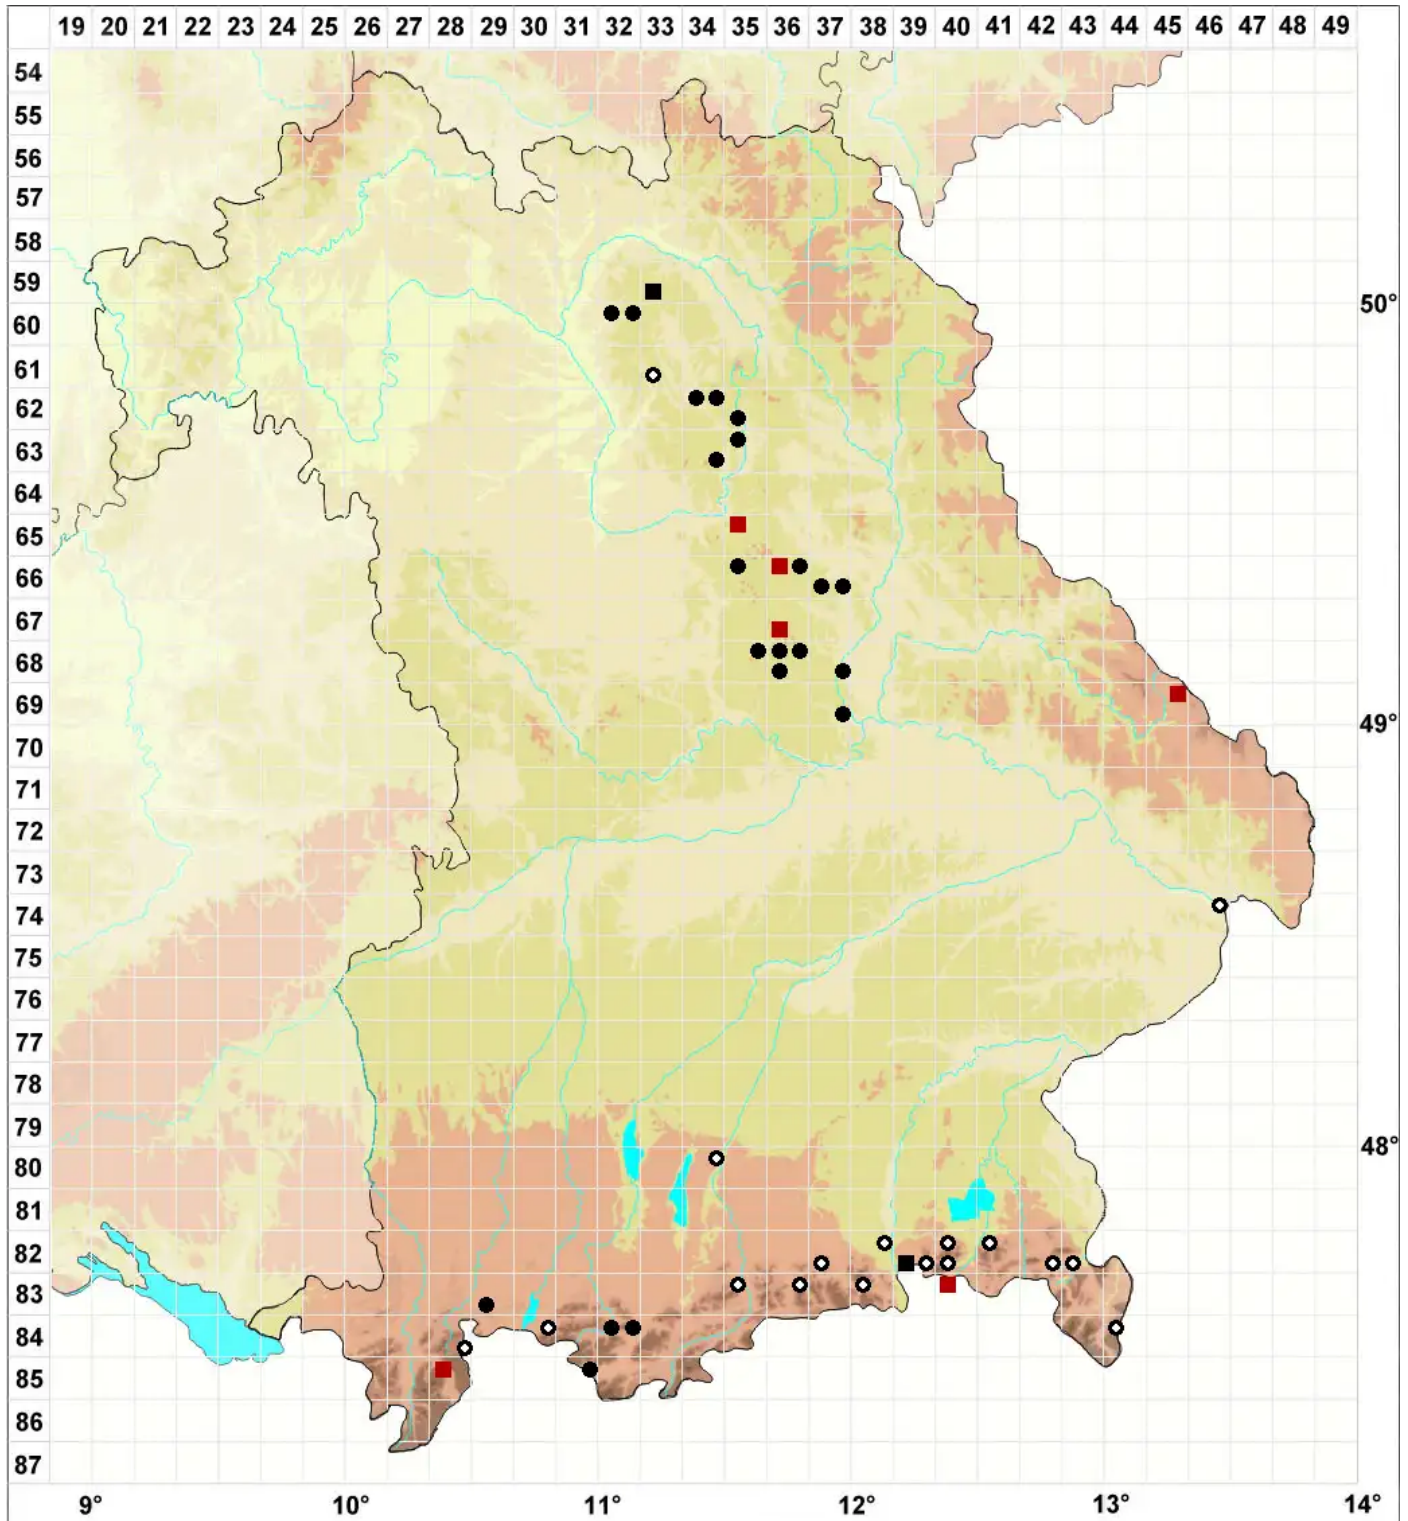

Alleniella besseri (Lobarz.) S.Olsson, Enroth & D.Quandt

Rundblättriges Flagellen-Neckermoss

Legende:

Symbole:

Ausgefülltes Symbol:
Zeitraum von 1980 bis heute (Aktuelle Angabe)

Leeres Symbol:
Zeitraum vor 1980 (Altangabe)

Quadrat: Herbarbeleg