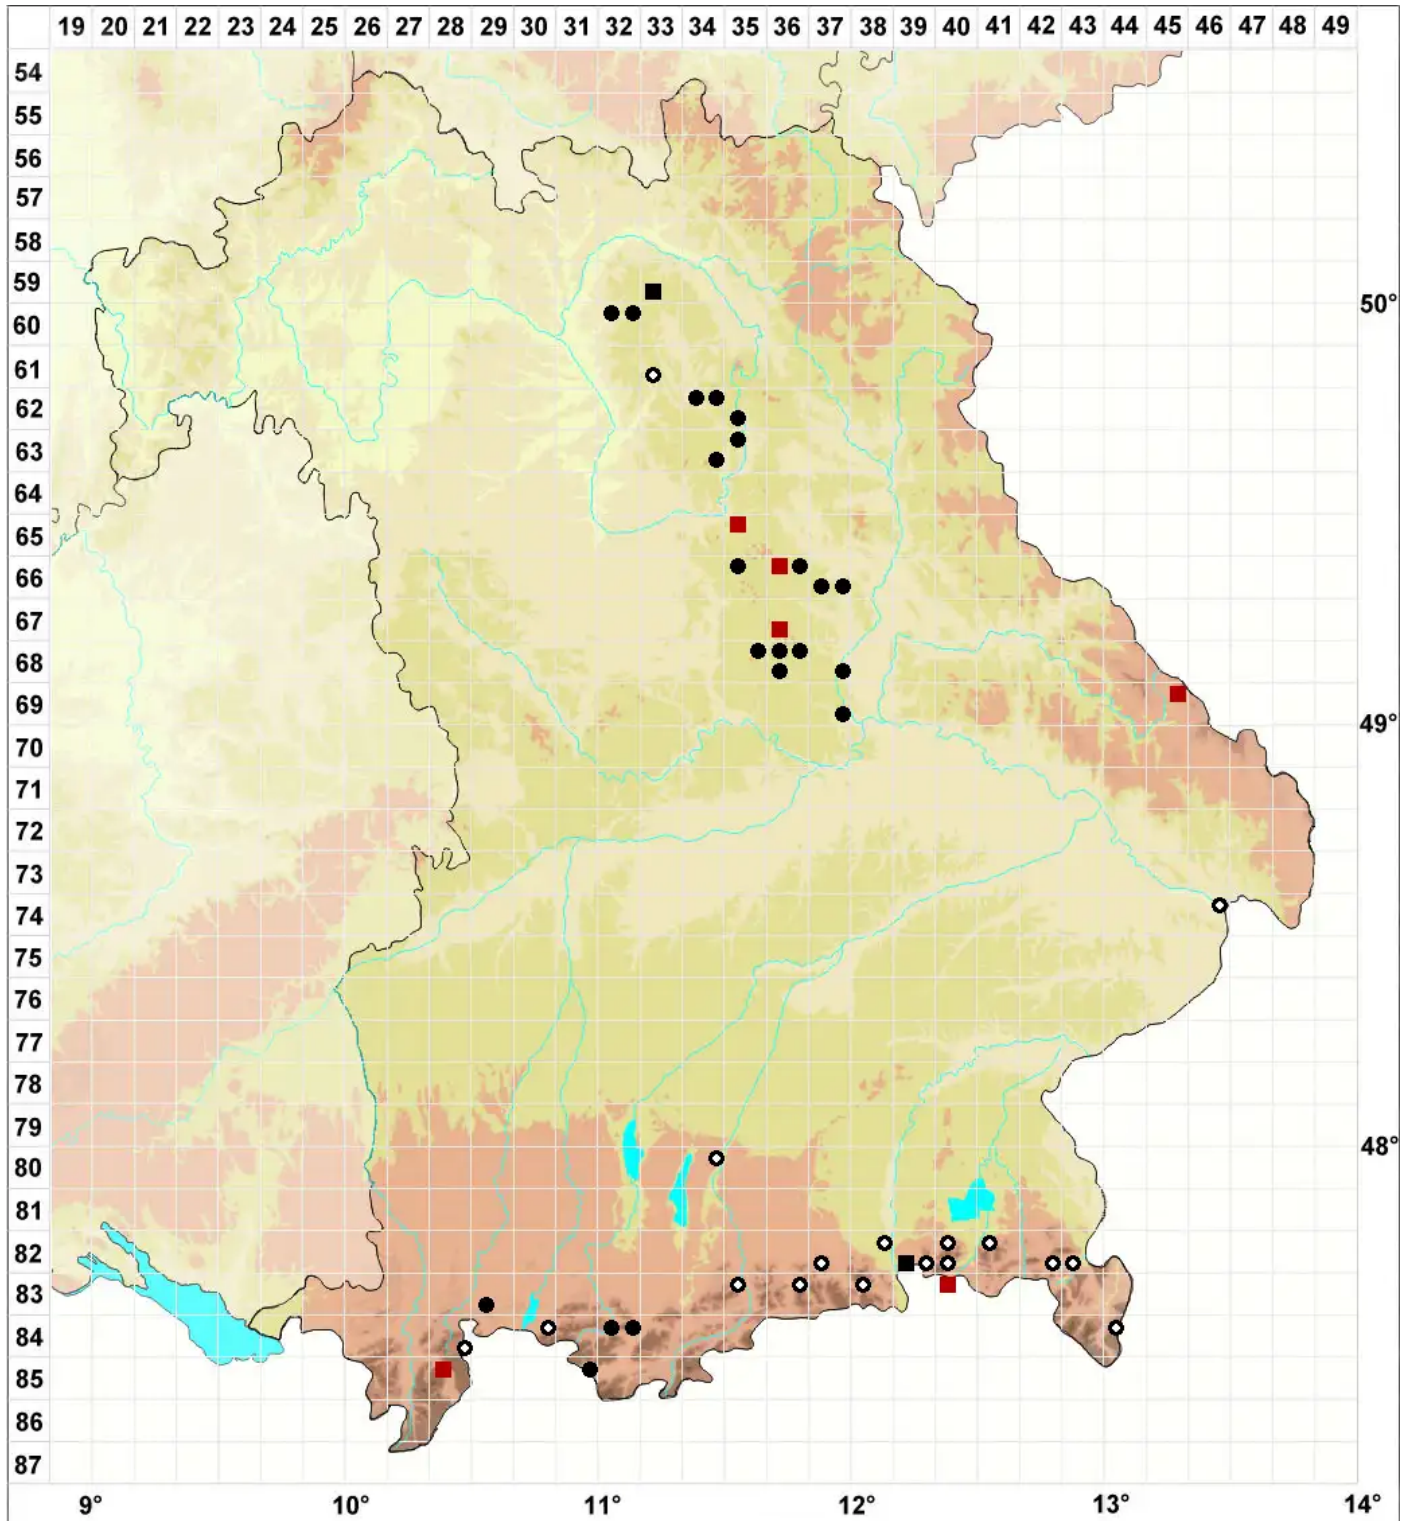

Alleniella besseri (Lobarz.) S.Olsson, Enroth & D.Quandt

Rundblättriges Flagellen-Neckermoss

Legende:

- Symbole:**
- Ausgefülltes Symbol:
Zeitraum von 1980 bis heute (Aktuelle Angabe)
 - Leeres Symbol:
Zeitraum vor 1980 (Altangabe)
 - Quadrat: Herbarbeleg