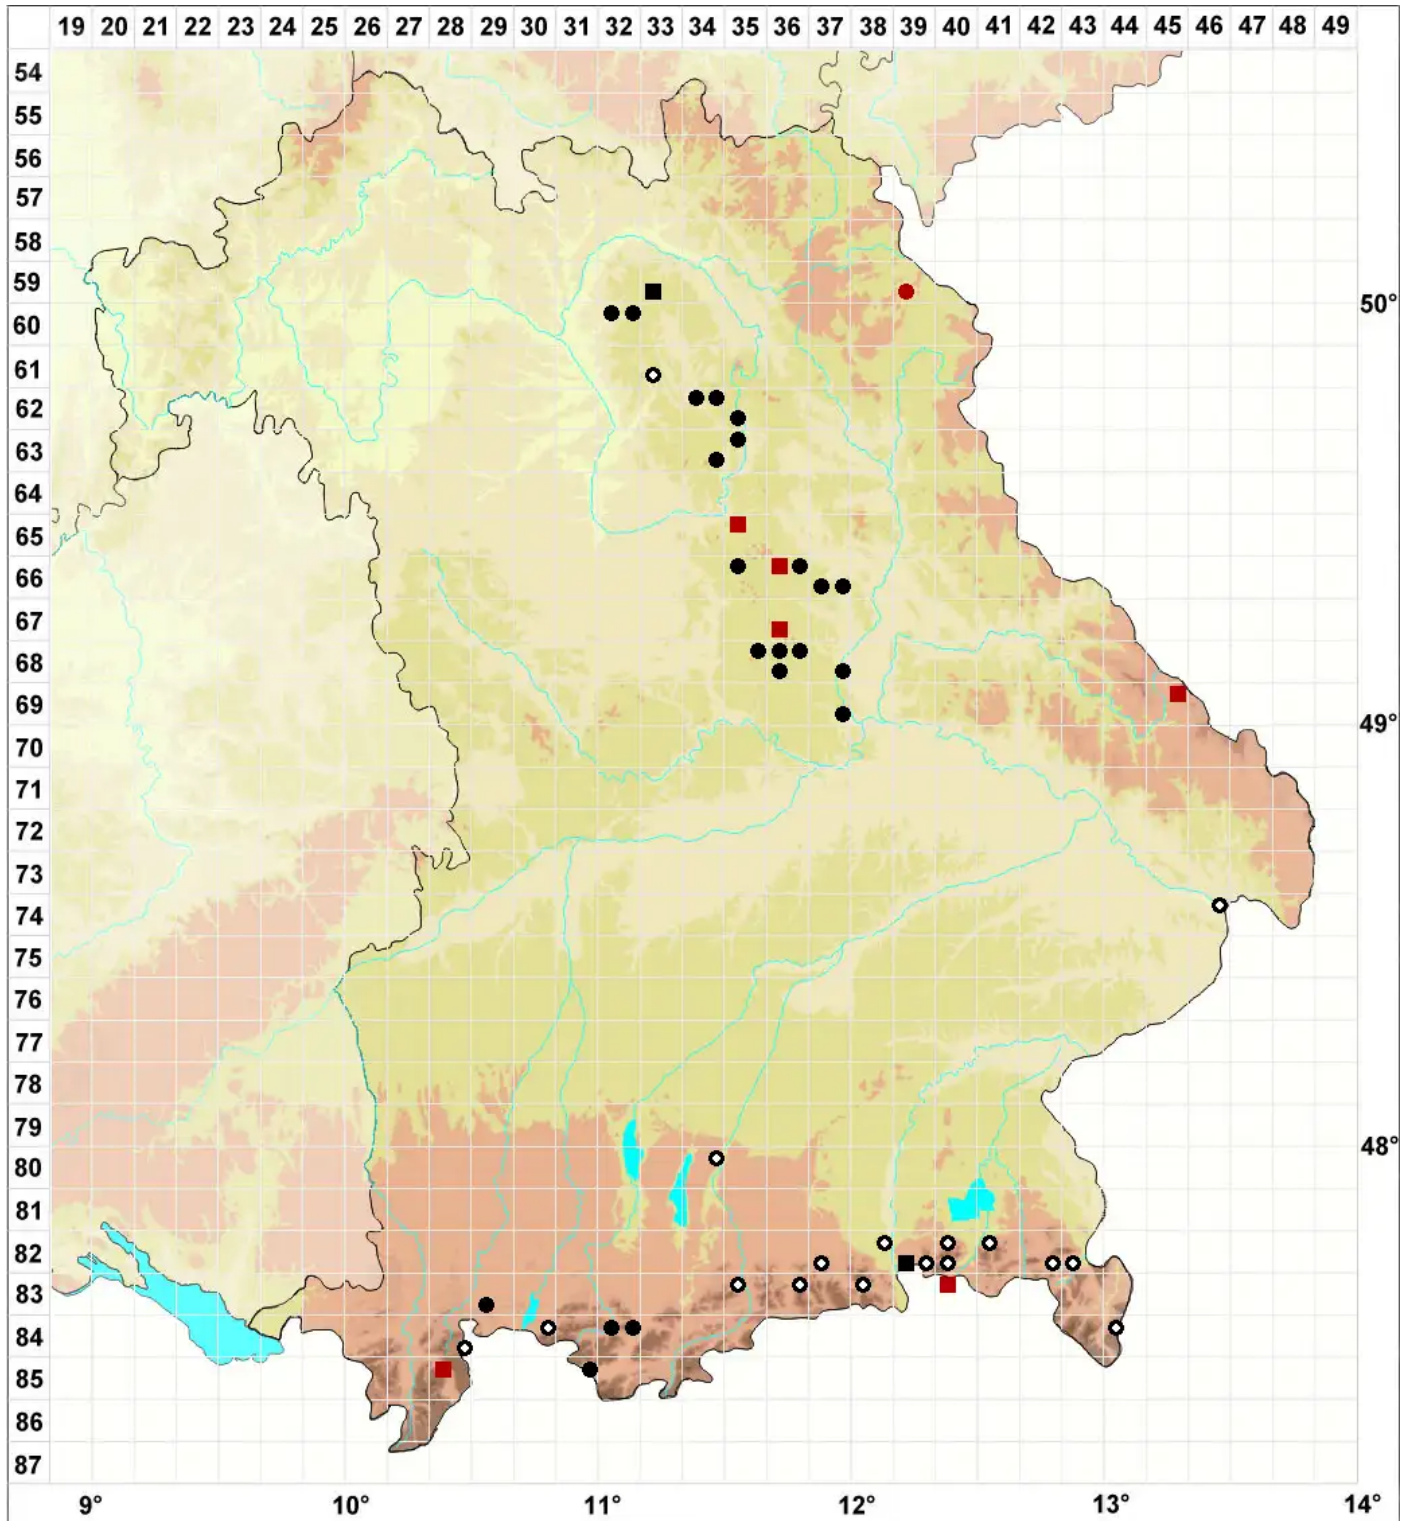

Alleniella besseri (Lobarz.) S.Olsson, Enroth & D.Quandt

Rundblättriges Flagellen-Neckermoss

Legende:

Symbole:

Ausgefülltes Symbol:
Zeitraum von 1980 bis heute (Aktuelle Angabe)

Leeres Symbol:
Zeitraum vor 1980 (Altangabe)

Quadrat: Herbarbeleg