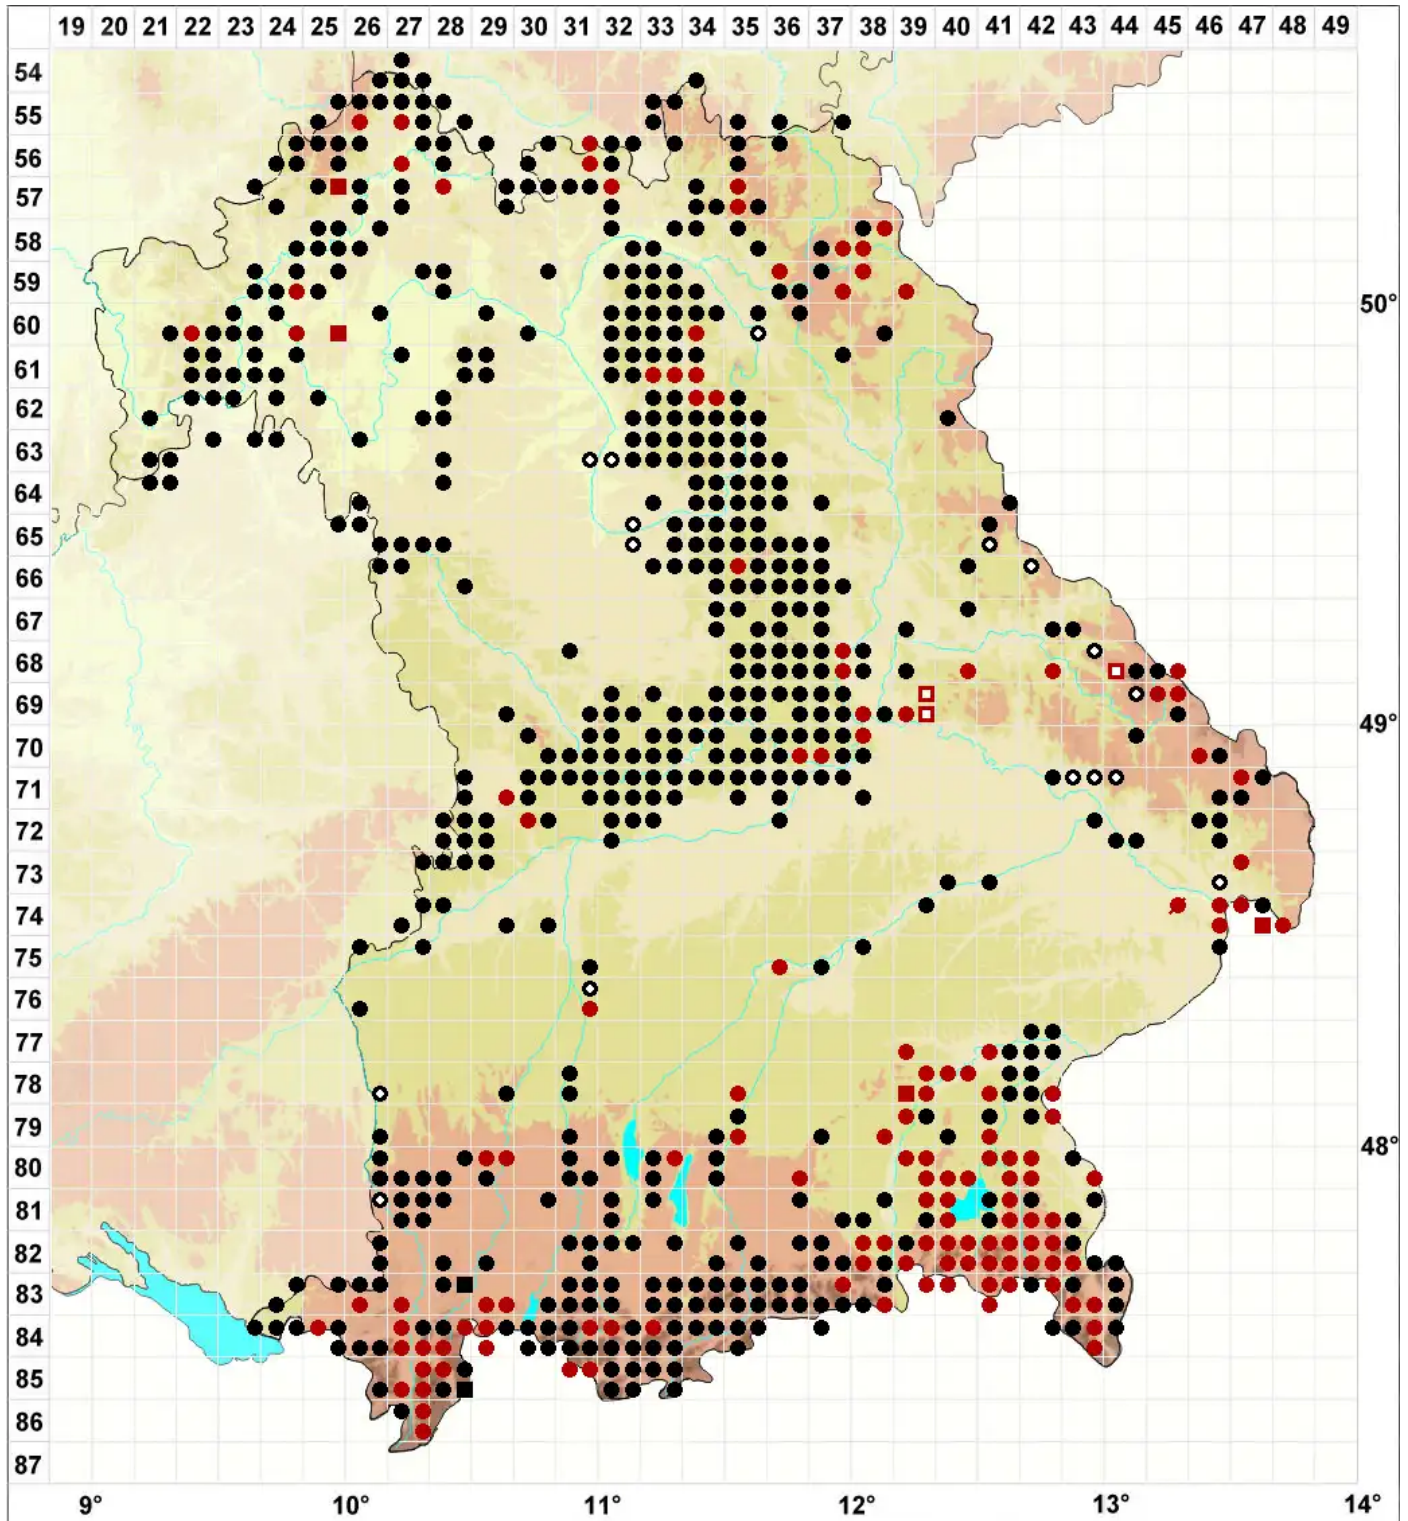

# Alleniella complanata (Hedw.) S.Olsson, Enroth & D.Quandt

Glattes Flagellen-Neckermooß

Legende:

**Symbole:**

Ausgefülltes Symbol:  
Zeitraum von 1980 bis heute (Aktuelle Angabe)

Leeres Symbol:  
Zeitraum vor 1980 (Altangabe)

Quadrat: Herbarbeleg