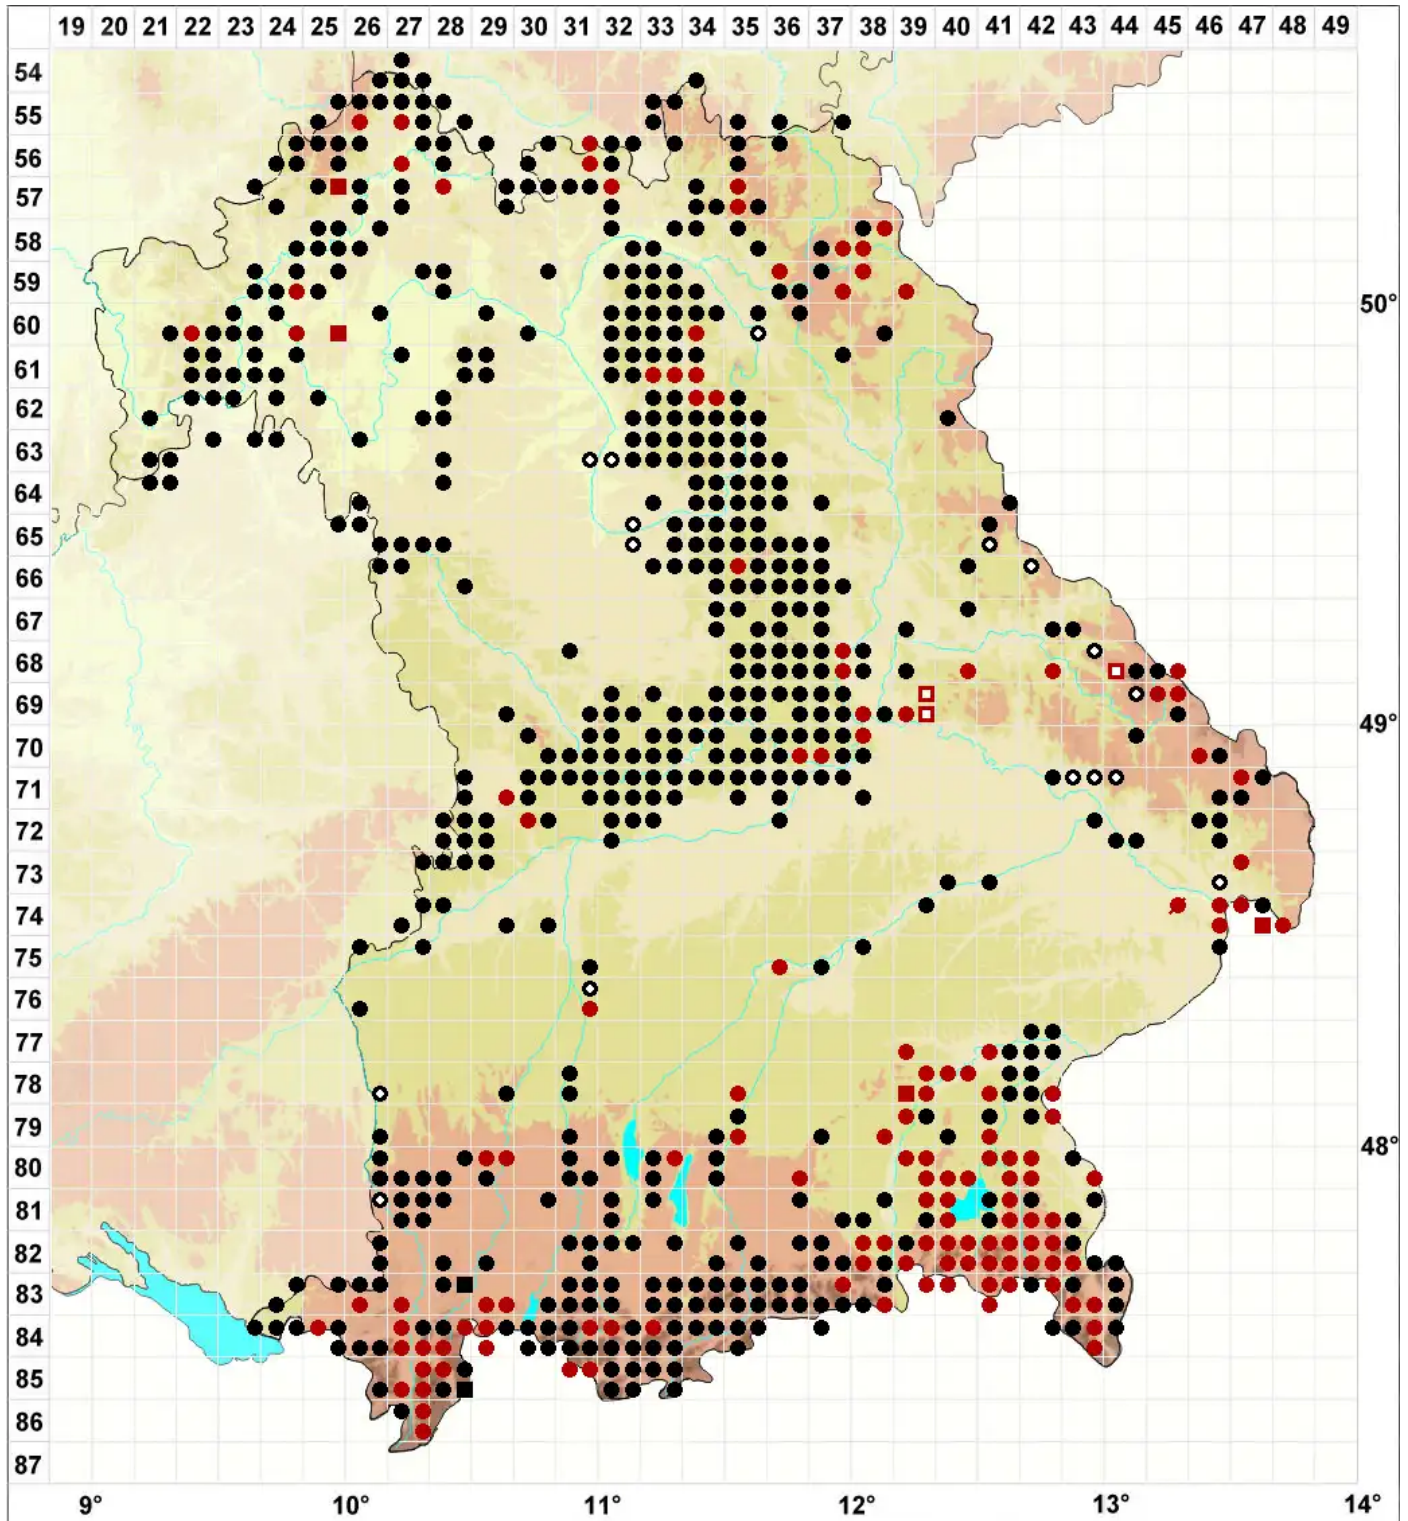

Alleniella complanata (Hedw.) S.Olsson, Enroth & D.Quandt

Glattes Flagellen-Neckermoss

Legende:

Symbole:

Ausgefülltes Symbol:
Zeitraum von 1980 bis heute (Aktuelle Angabe)

Leeres Symbol:
Zeitraum vor 1980 (Altangabe)

Quadrat: Herbarbeleg