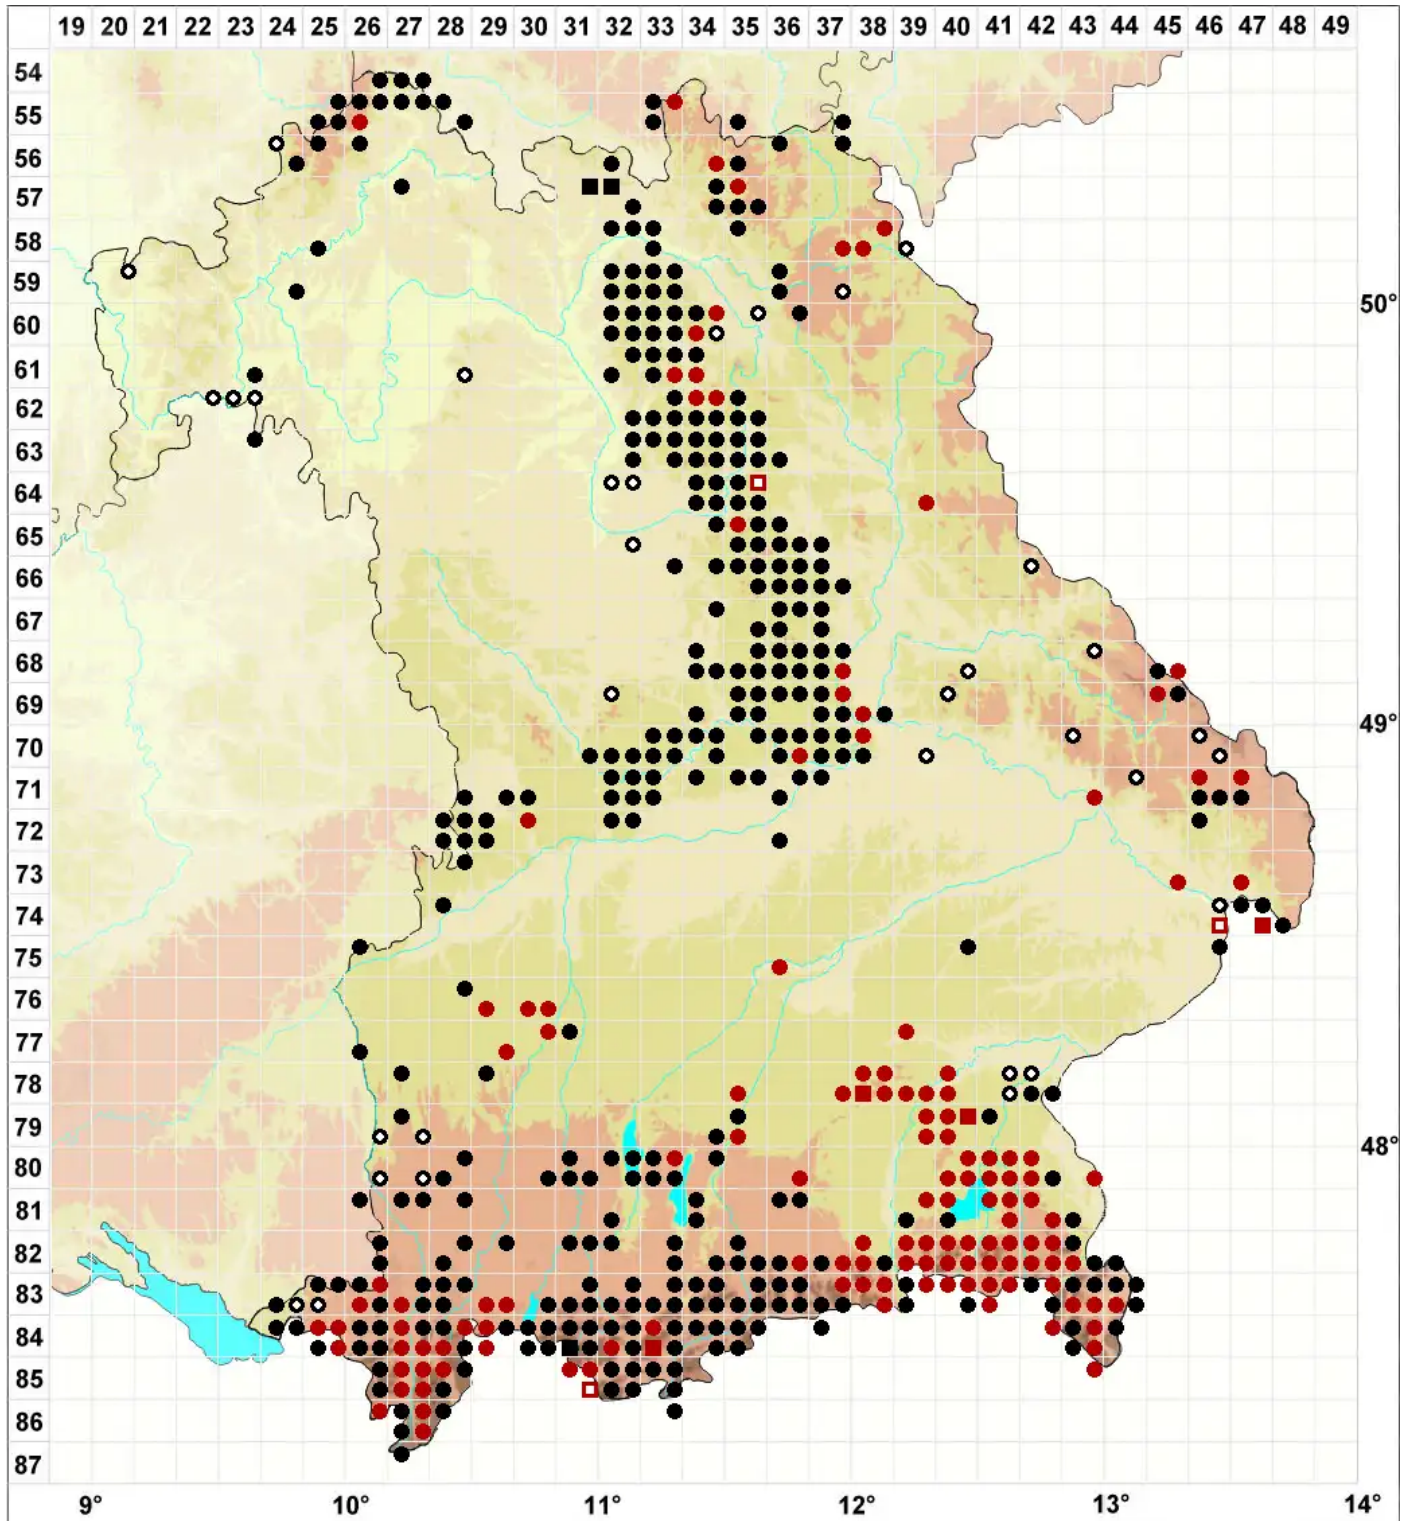

Exsertotheca crispa (Hedw.) S.Olsson, Enroth & D.Quandt

Krauses Wellblatt-Neckermoos

Legende:

- Symbole:**
- Ausgefülltes Symbol:
Zeitraum von 1980 bis heute (Aktuelle Angabe)
 - Leeres Symbol:
Zeitraum vor 1980 (Altangabe)
 - Quadrat: Herbarbeleg