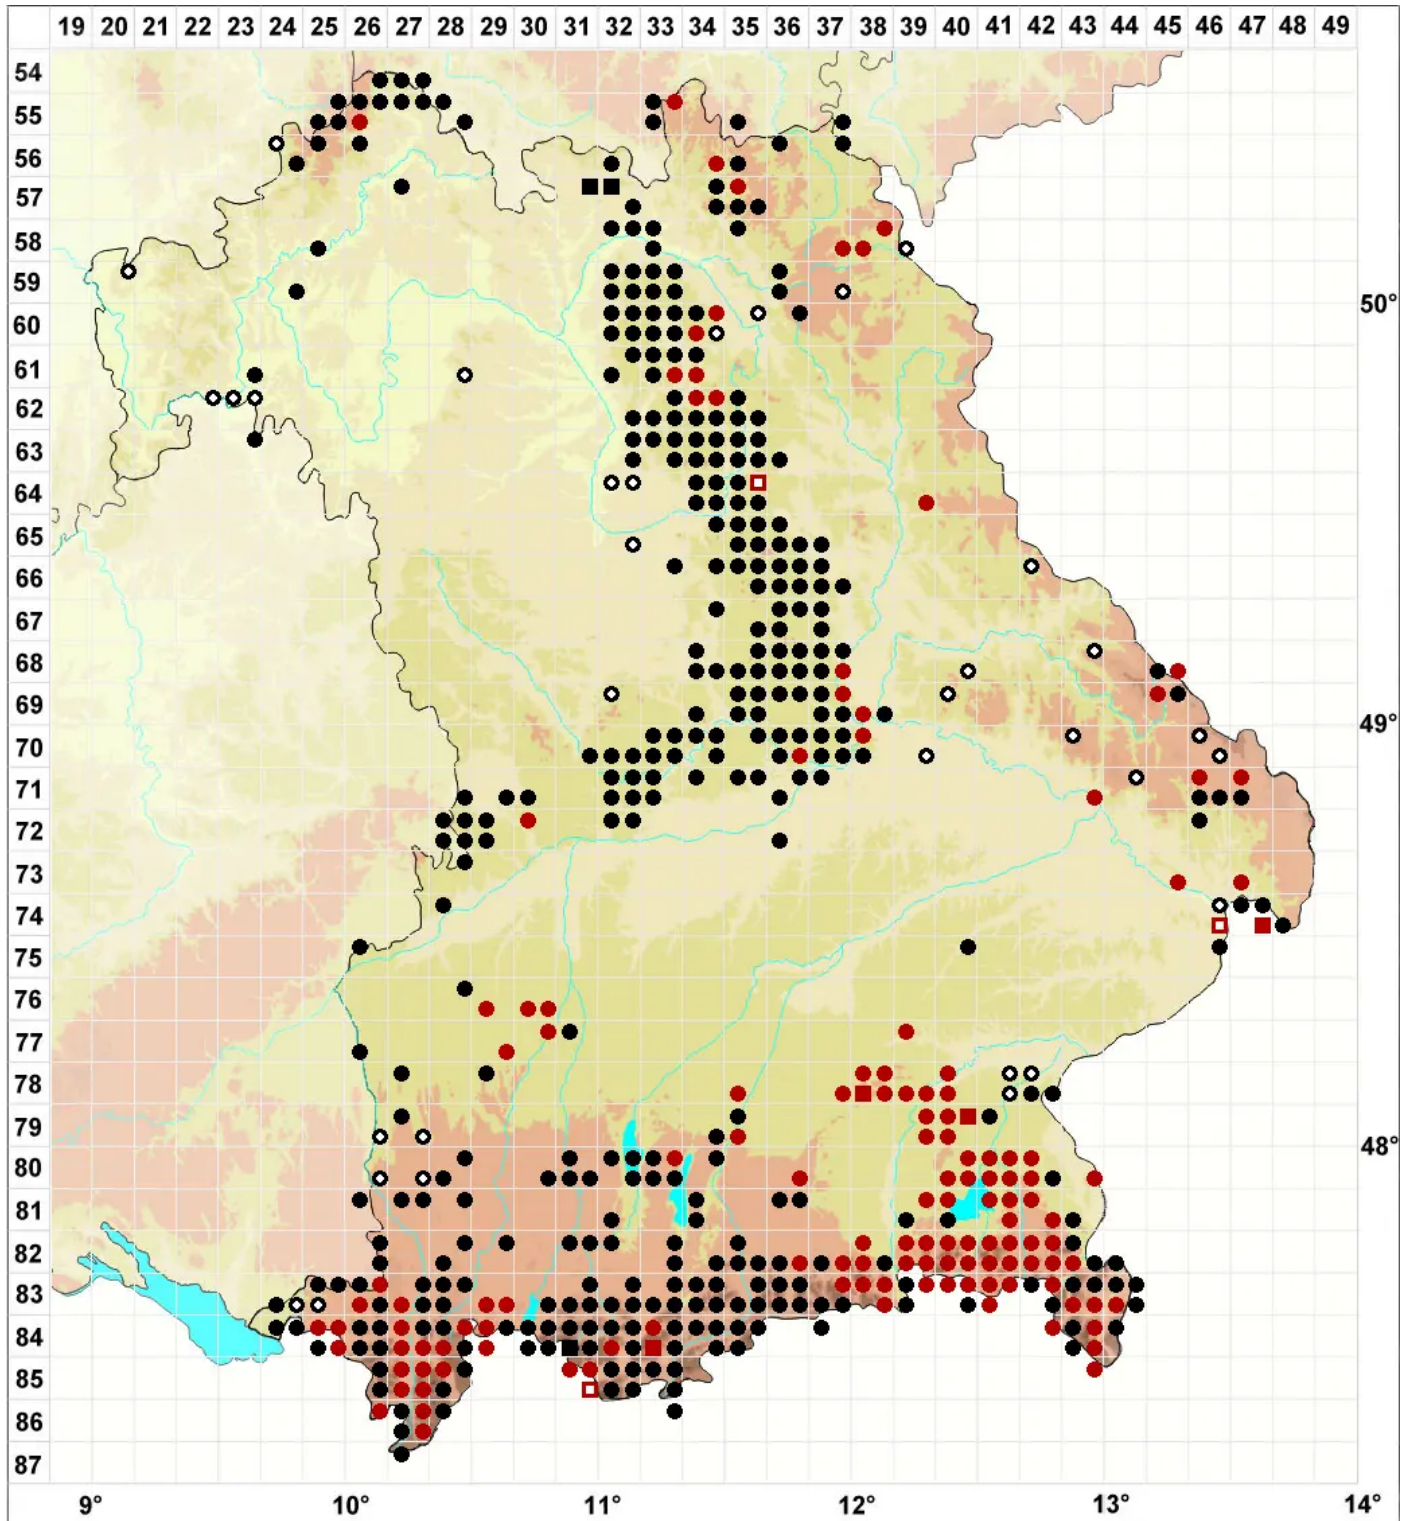

Exsertotheca crispa (Hedw.) S.Olsson, Enroth & D.Quandt

Krauses Wellblatt-Neckermoos

Legende:

Symbole:
Ausgefülltes Symbol:
Zeitraum von 1980 bis heute (Aktuelle Angabe)
Leeres Symbol:
Zeitraum vor 1980 (Altangabe)
Quadrat: Herbarbeleg