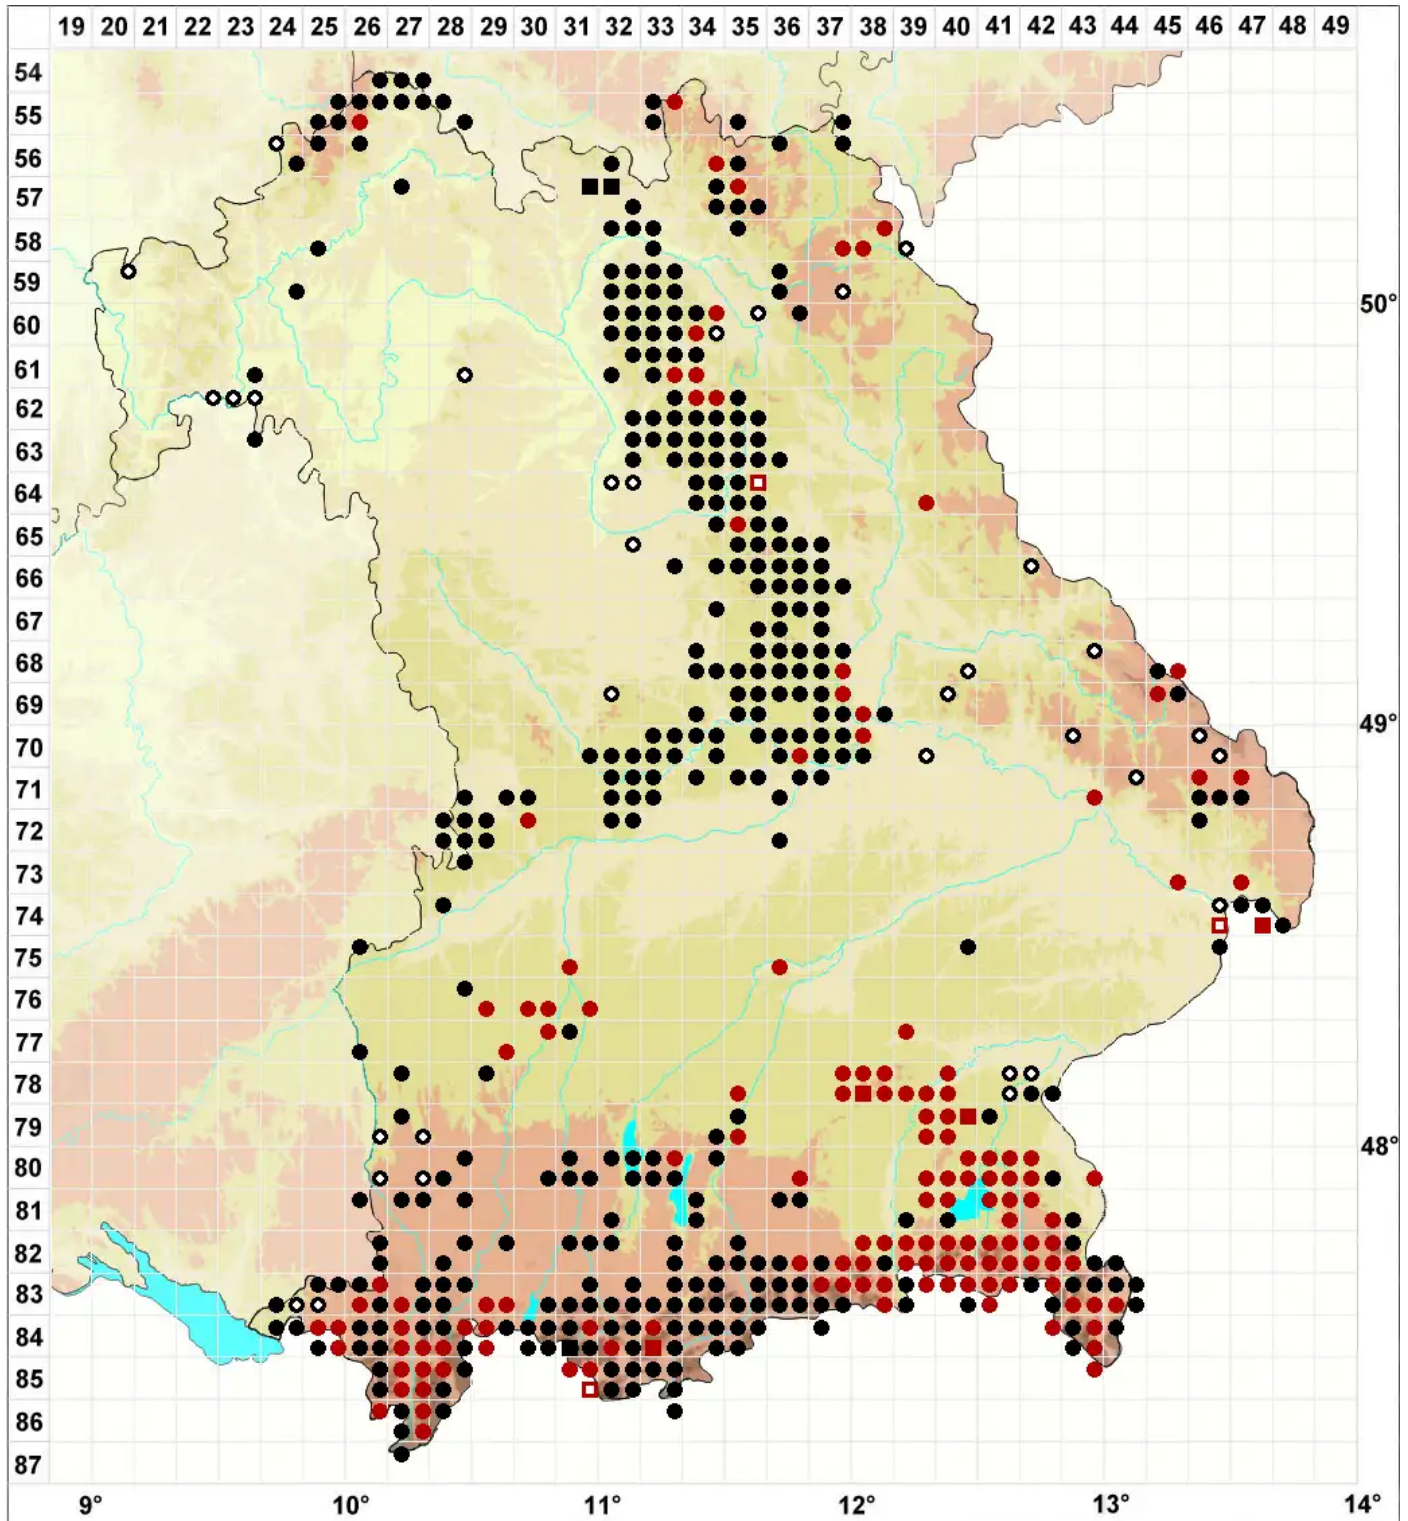

Exsertotheca crispa (Hedw.) S.Olsson, Enroth & D.Quandt

Krauses Wellblatt-Neckermoos

Legende:

Symbole:

Ausgefülltes Symbol:
Zeitraum von 1980 bis heute (Aktuelle Angabe)

Leeres Symbol:
Zeitraum vor 1980 (Altangabe)

Quadrat: Herbarbeleg