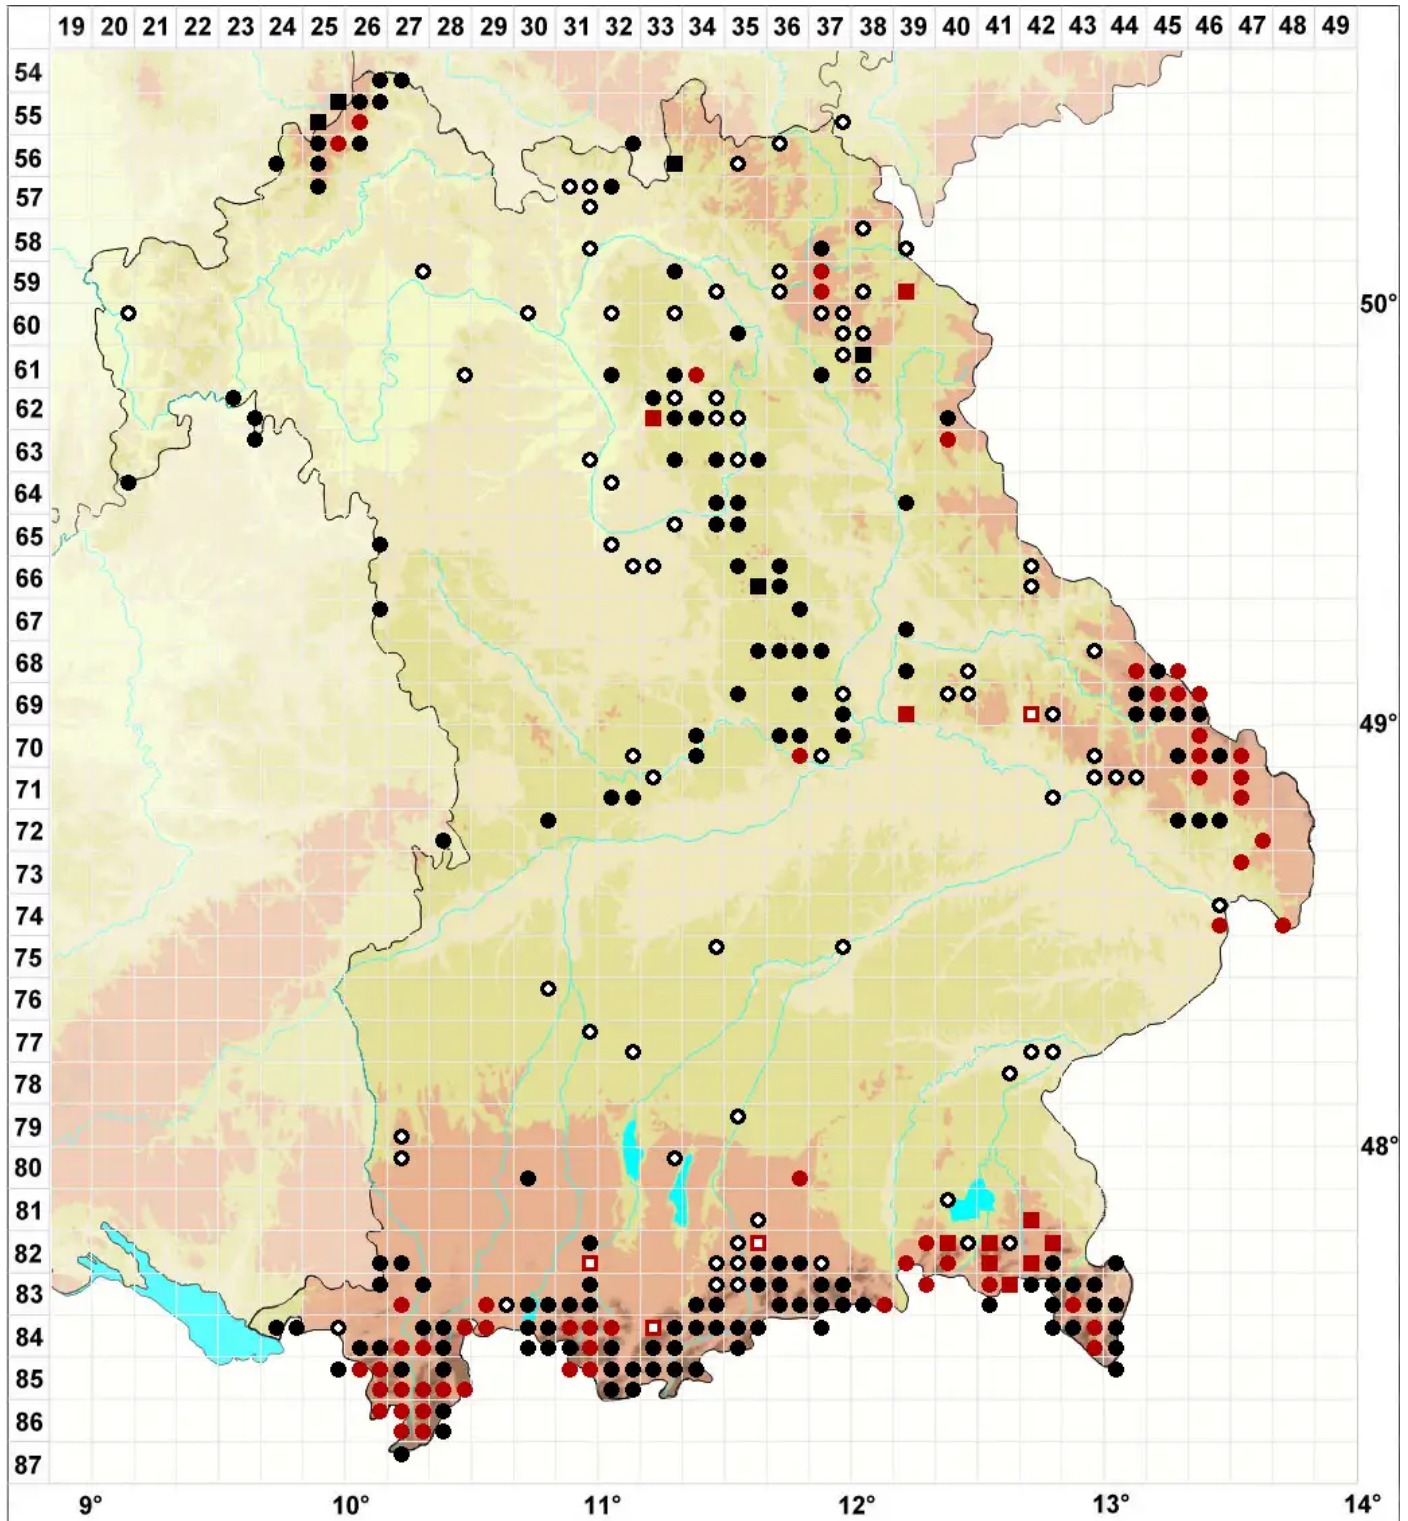

# Antitrichia curtispindula (Hedw.) Brid.

Hängendes Widerhakenmoos, Harpunenspitzenmoos, Kurzhängendes Hängemoos

Legende:

**Symbole:**

Ausgefülltes Symbol:  
Zeitraum von 1980 bis heute (Aktuelle Angabe)

Leeres Symbol:  
Zeitraum vor 1980 (Altangabe)

Quadrat: Herbarbeleg