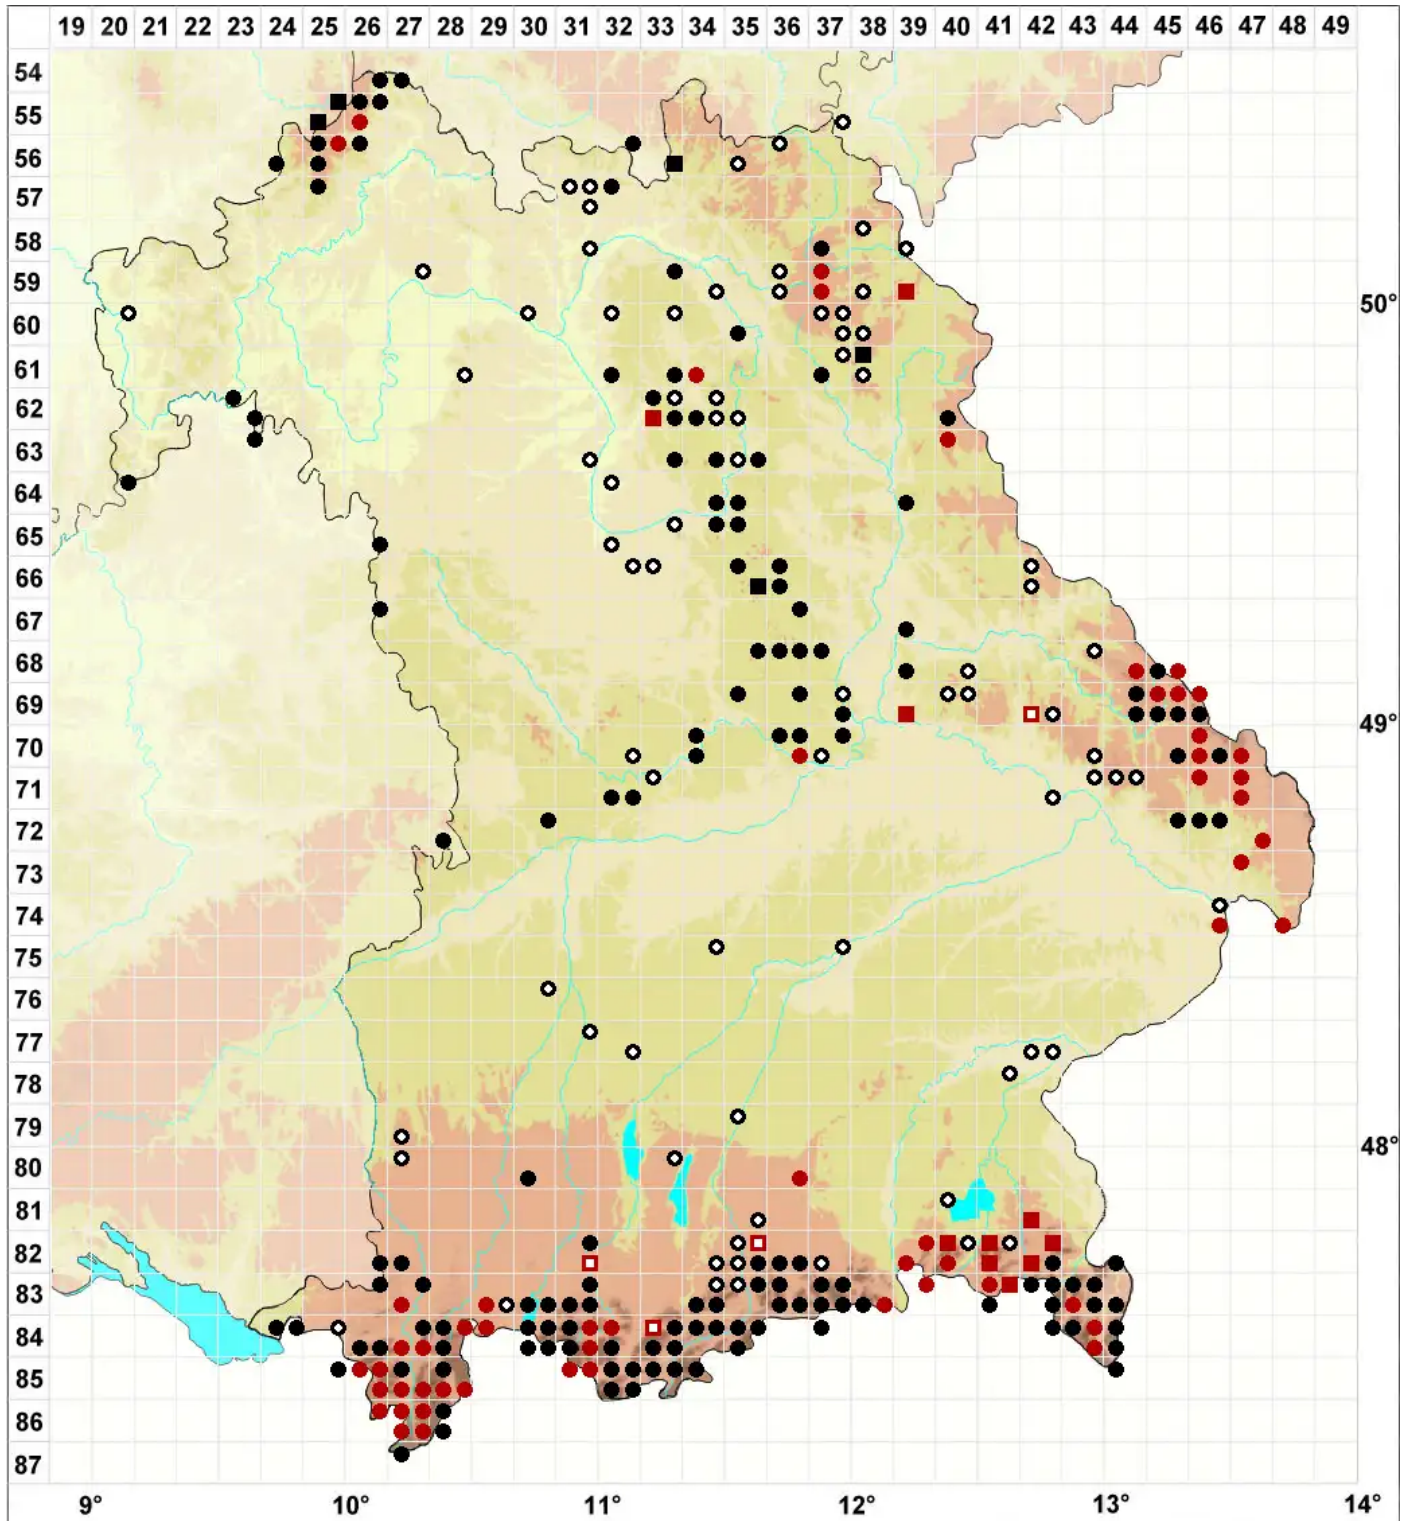

Antitrichia curtispindula (Hedw.) Brid.

Hängendes Widerhakenmoos, Harpunenspitzenmoos, Kurzhängendes Hängemoos

Legende:

Symbole:

Ausgefülltes Symbol:
Zeitraum von 1980 bis heute (Aktuelle Angabe)

Leeres Symbol:
Zeitraum vor 1980 (Altangabe)

Quadrat: Herbarbeleg