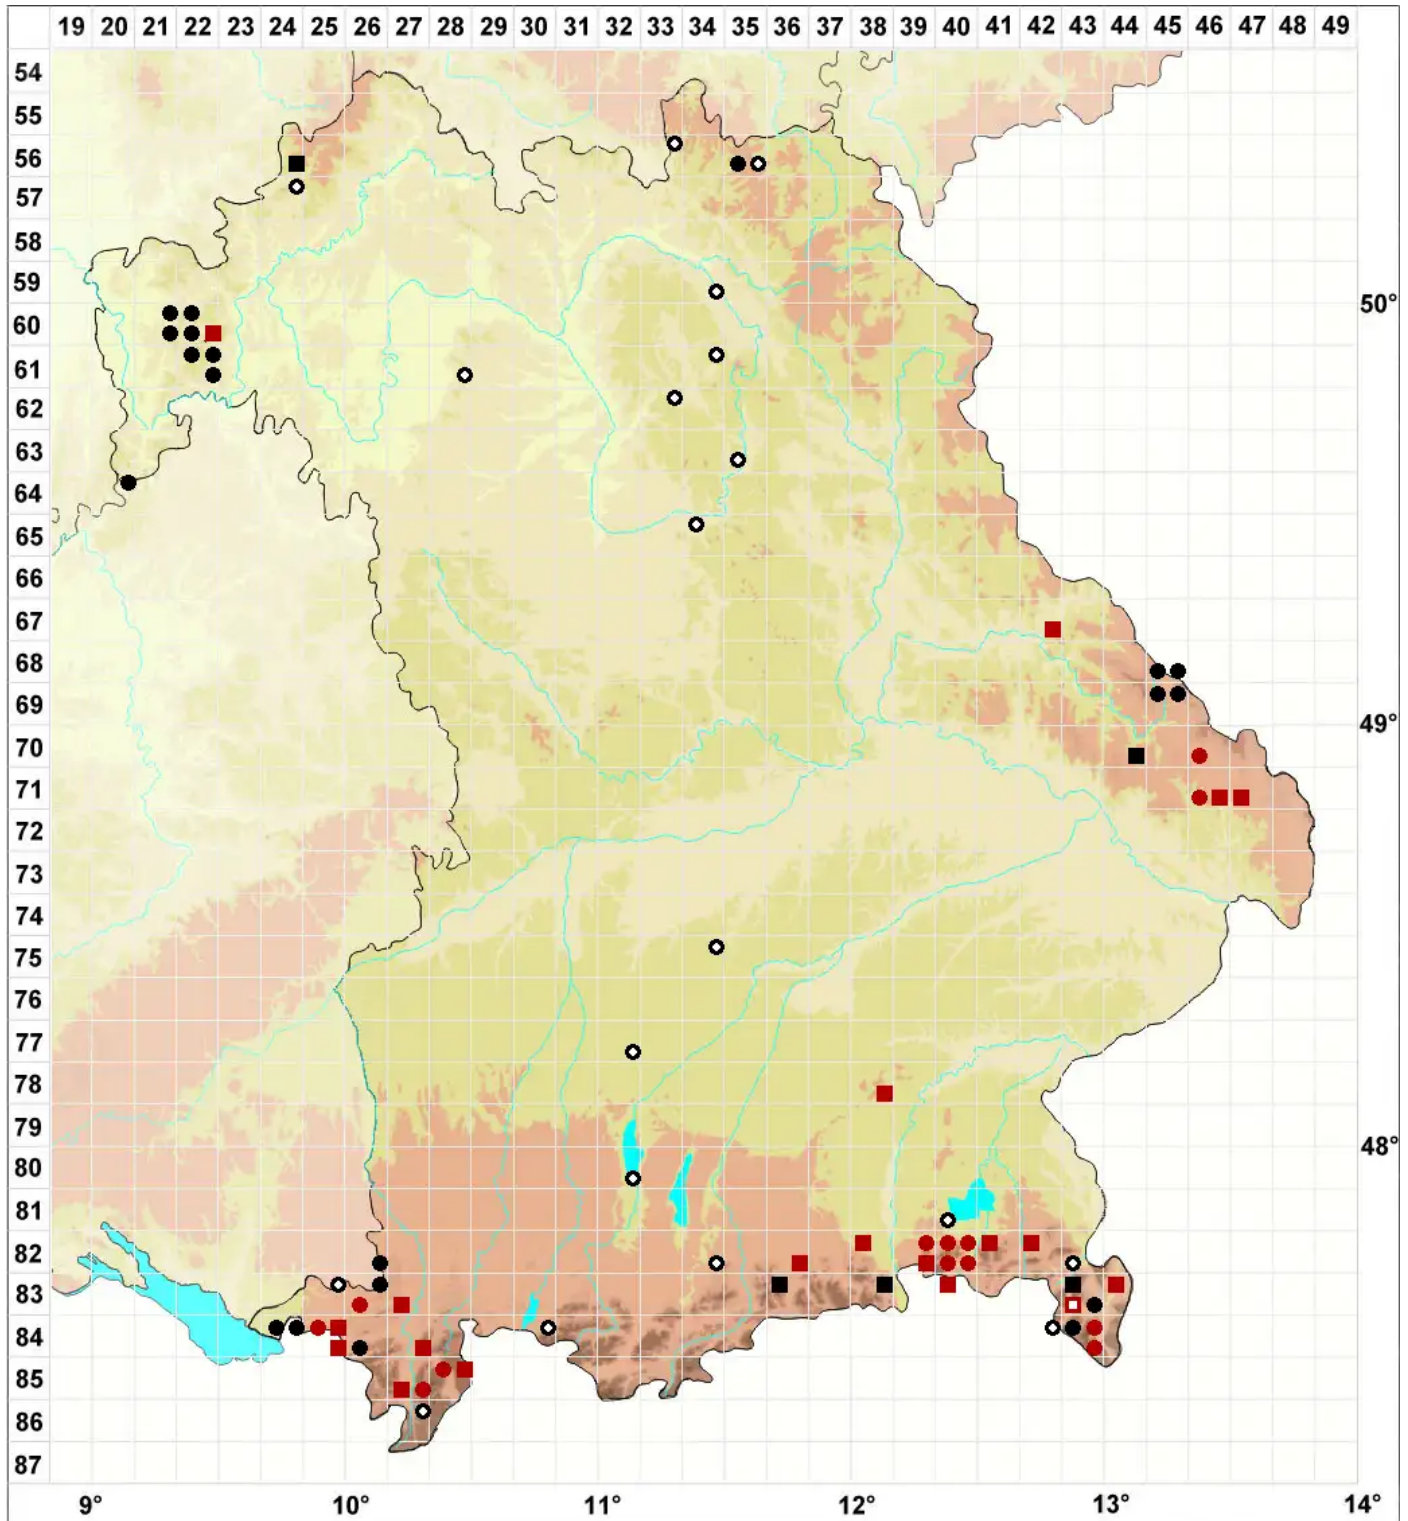

Neckera pumila Hedw.

Niedriges Flagellen-Neckermoos, Niedriges Neckermoos

Legende:

Symbole:
Ausgefülltes Symbol:
Zeitraum von 1980 bis heute (Aktuelle Angabe)
Leeres Symbol:
Zeitraum vor 1980 (Altangabe)
Quadrat: Herbarbeleg