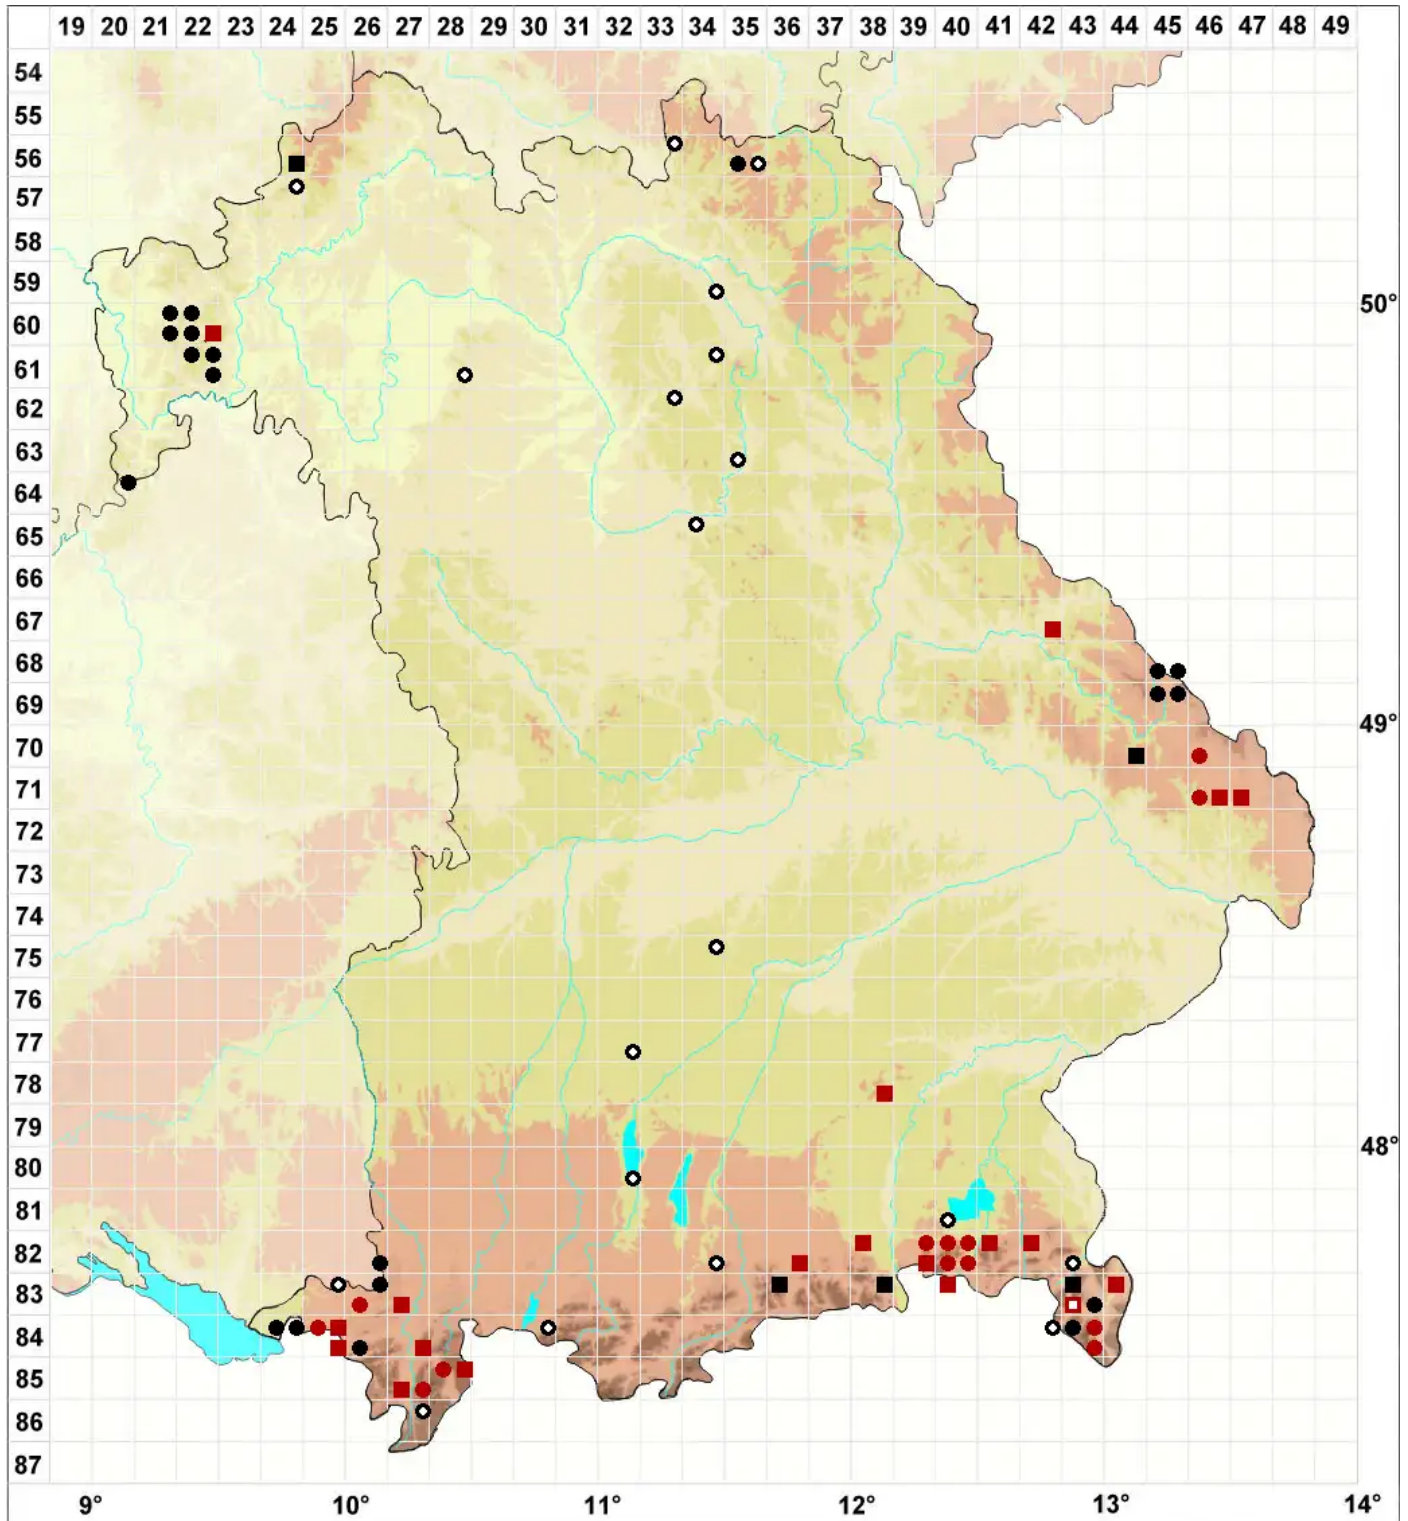

# Neckera pumila Hedw.

Niedriges Flagellen-Neckermoos, Niedriges Neckermoos

Legende:

- Symbole:**  
Ausgefülltes Symbol:  
Zeitraum von 1980 bis heute (Aktuelle Angabe)  
Leeres Symbol:  
Zeitraum vor 1980 (Altangabe)  
Quadrat: Herbarbeleg