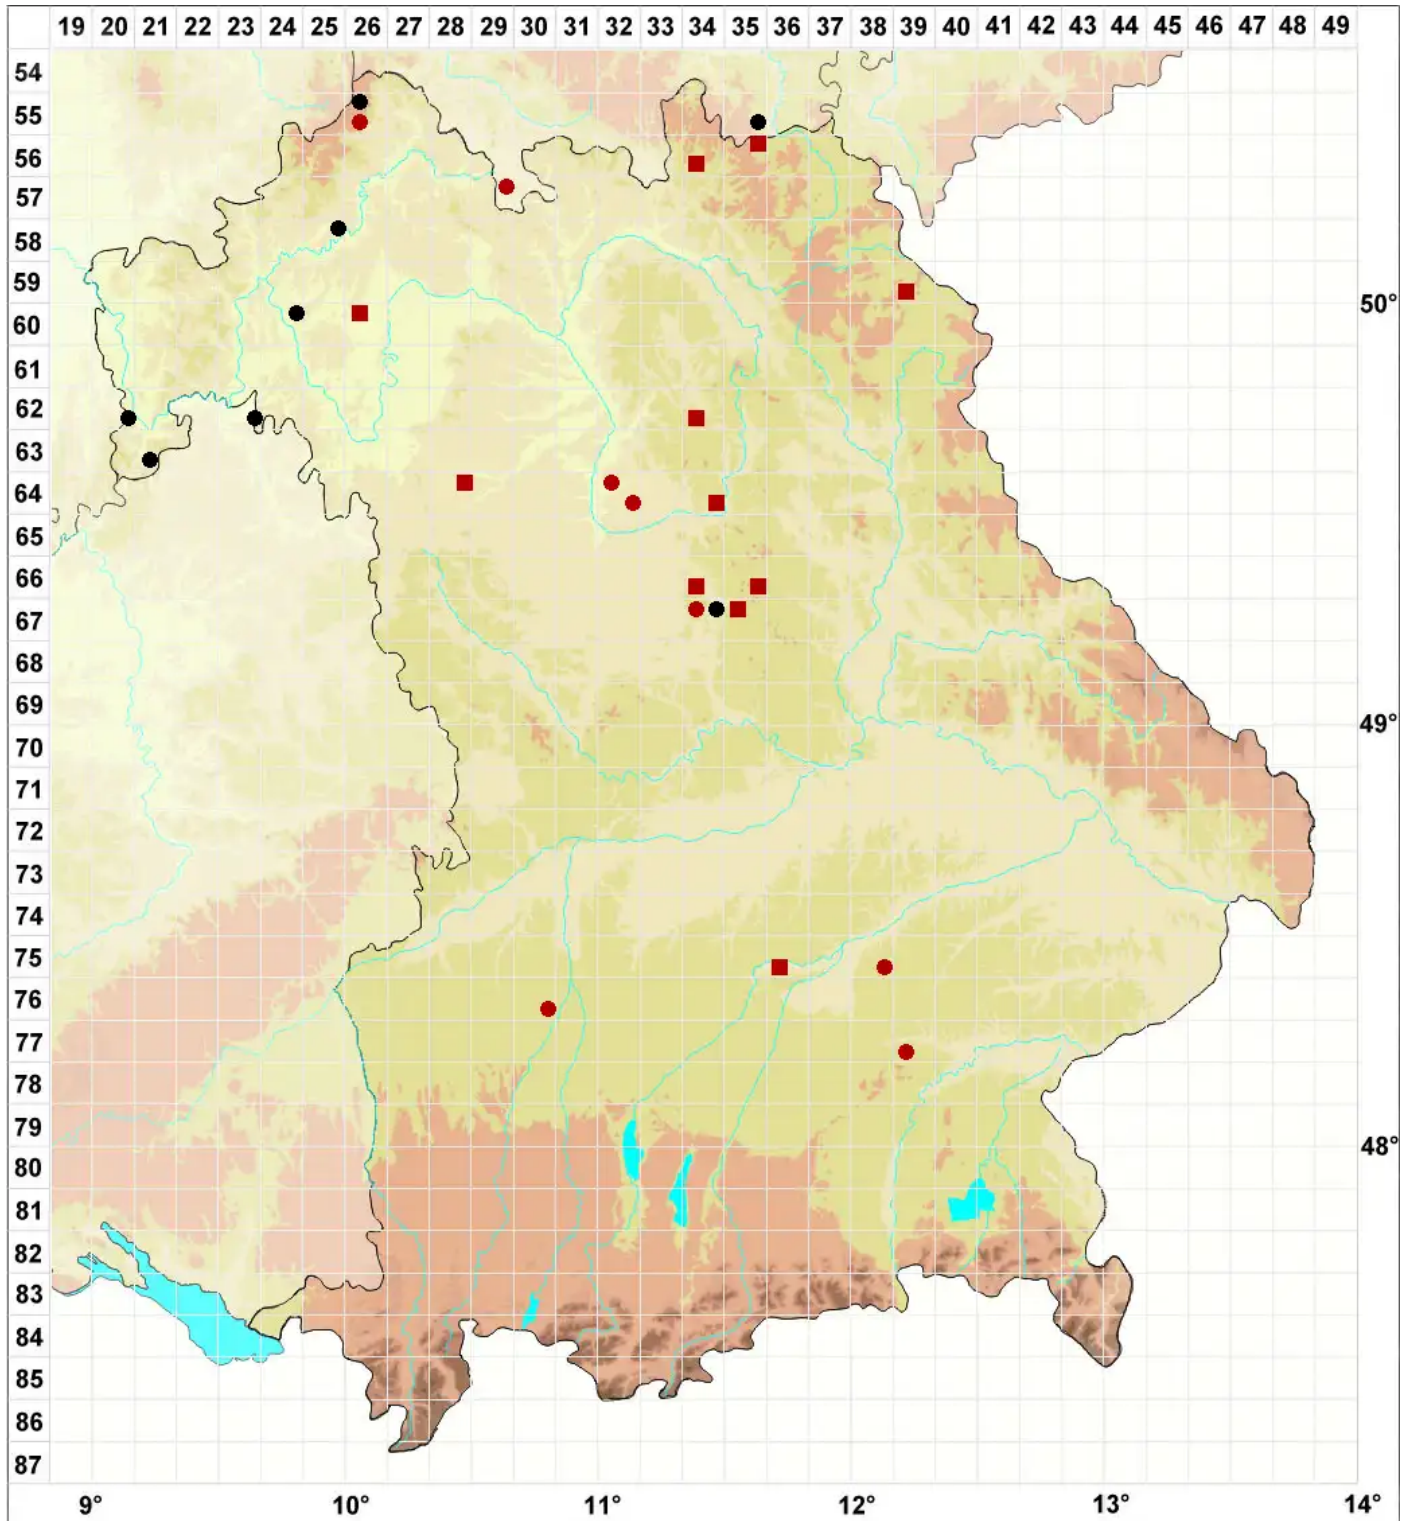

# Cryphaea heteromalla (Hedw.) D.Mohr

Einseitswendiges Verstecktfruchtmoos

Legende:

- Symbole:**  
Ausgefülltes Symbol:  
Zeitraum von 1980 bis heute (Aktuelle Angabe)  
Leeres Symbol:  
Zeitraum vor 1980 (Altangabe)  
Quadrat: Herbarbeleg