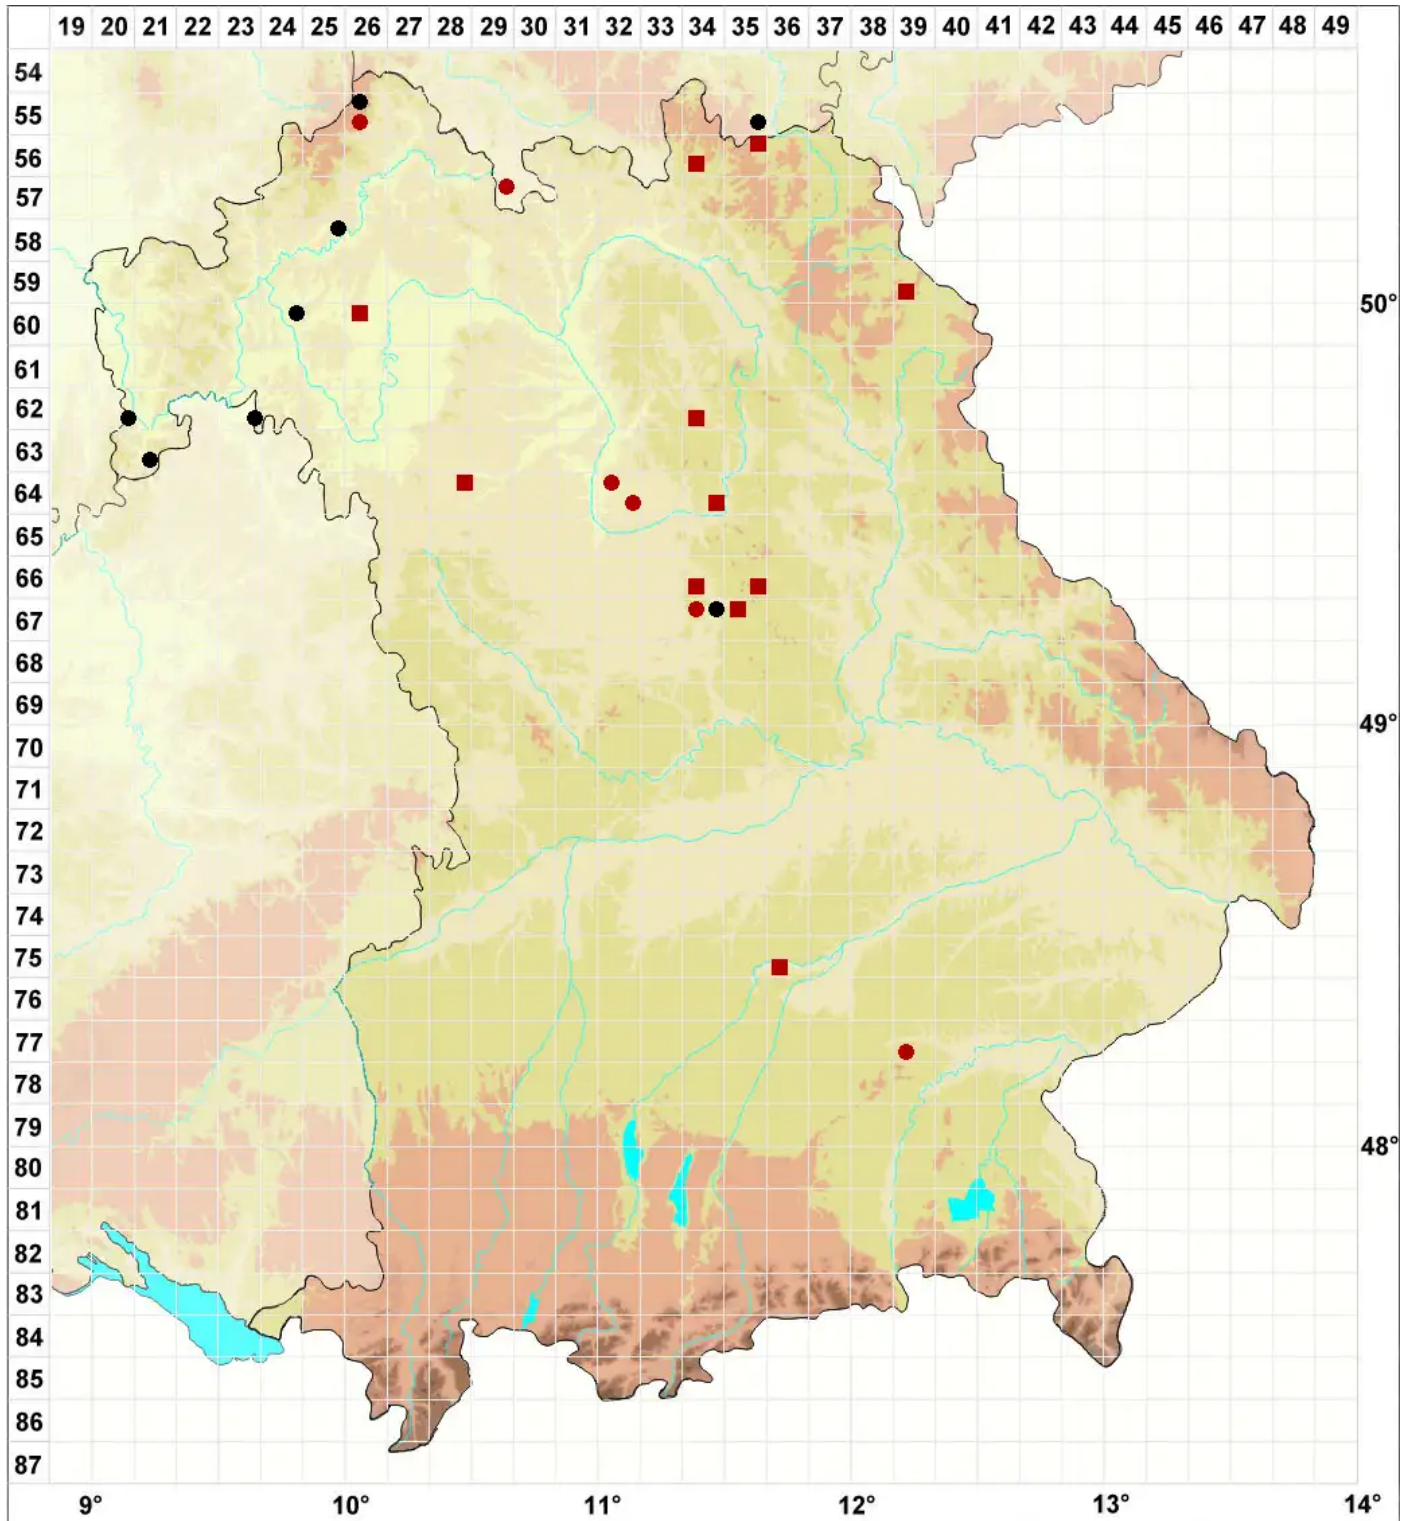

Cryphaea heteromalla (Hedw.) D.Mohr

Einseitswendiges Verstecktfruchtmoos

Legende:

Symbole:
Ausgefülltes Symbol:
Zeitraum von 1980 bis heute (Aktuelle Angabe)
Leeres Symbol:
Zeitraum vor 1980 (Altangabe)
Quadrat: Herbarbeleg