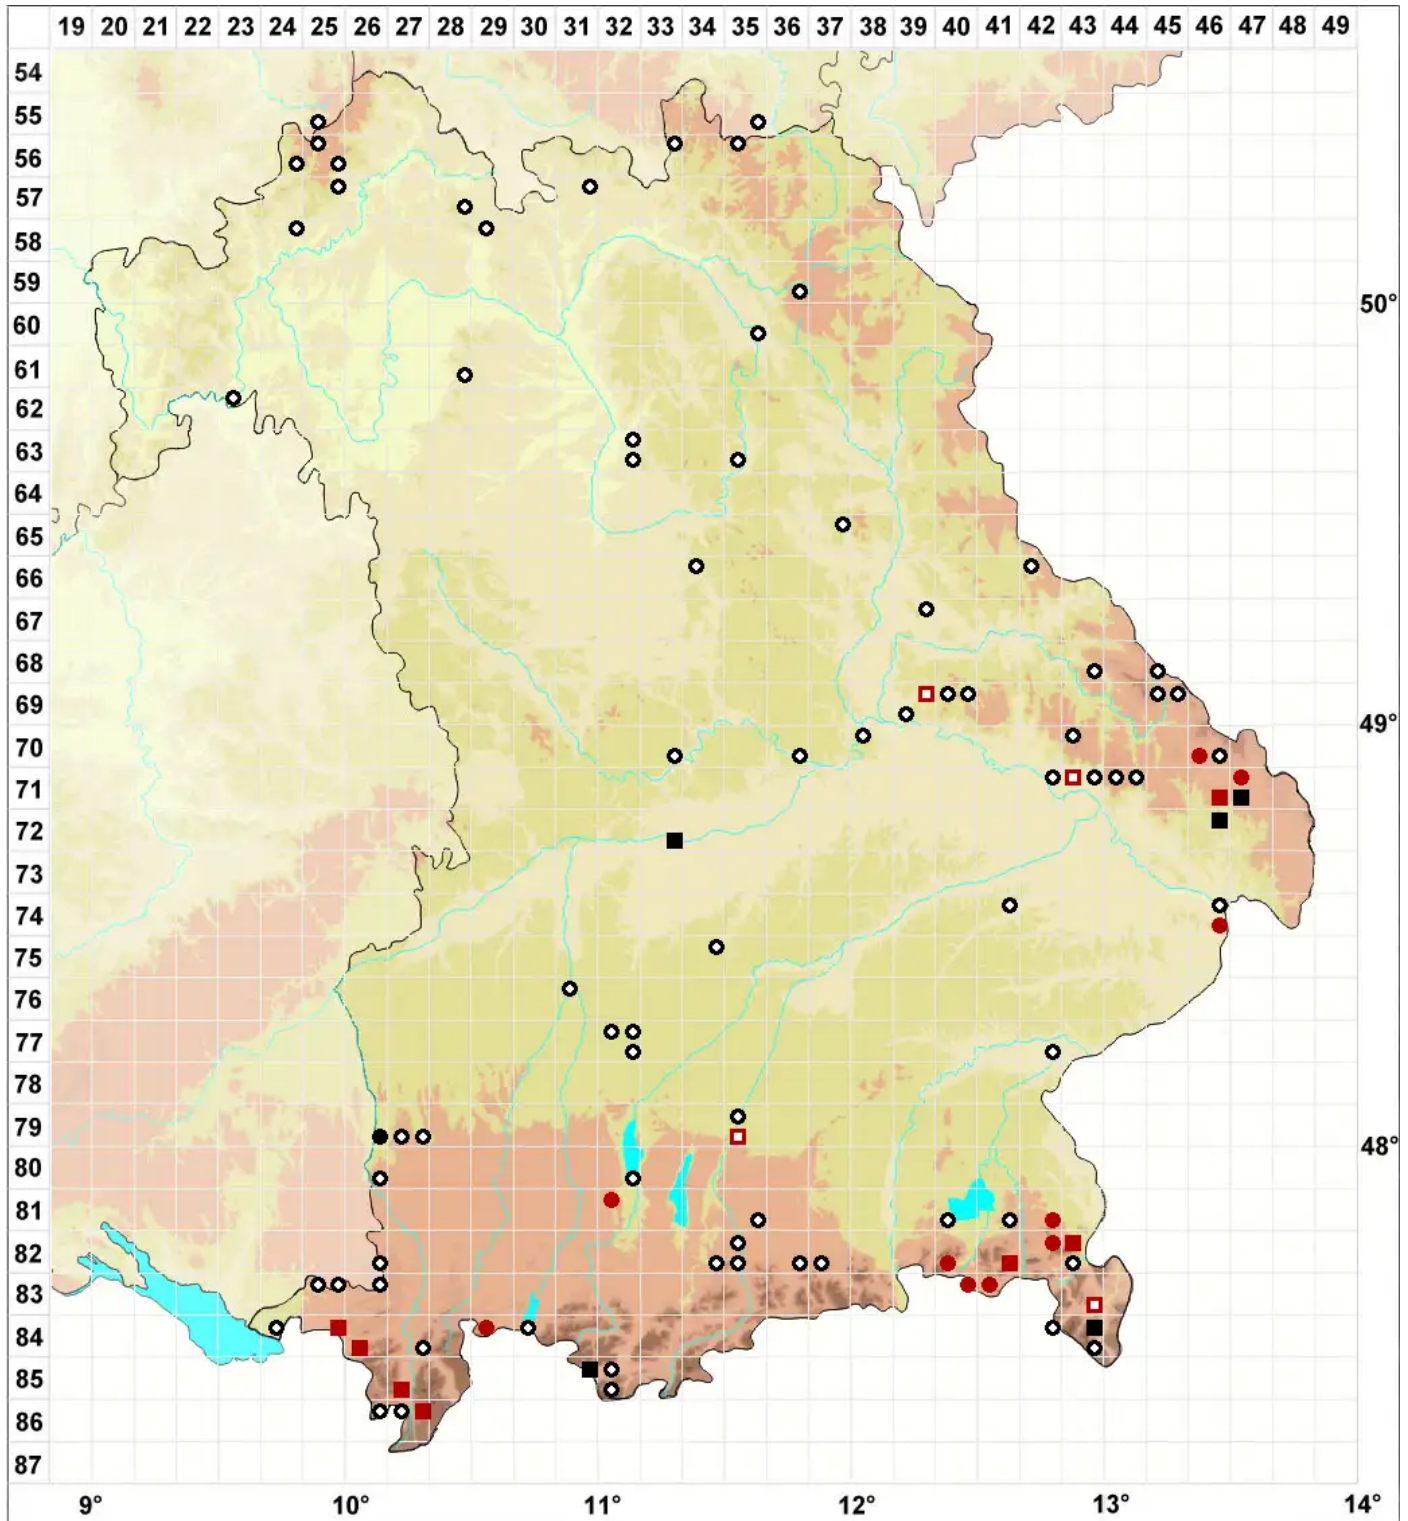

Neckera pennata Hedw.

Gefiedertes Neckermoss

Legende:

Symbole:
Ausgefülltes Symbol:
Zeitraum von 1980 bis heute (Aktuelle Angabe)
Leeres Symbol:
Zeitraum vor 1980 (Altangabe)
Quadrat: Herbarbeleg