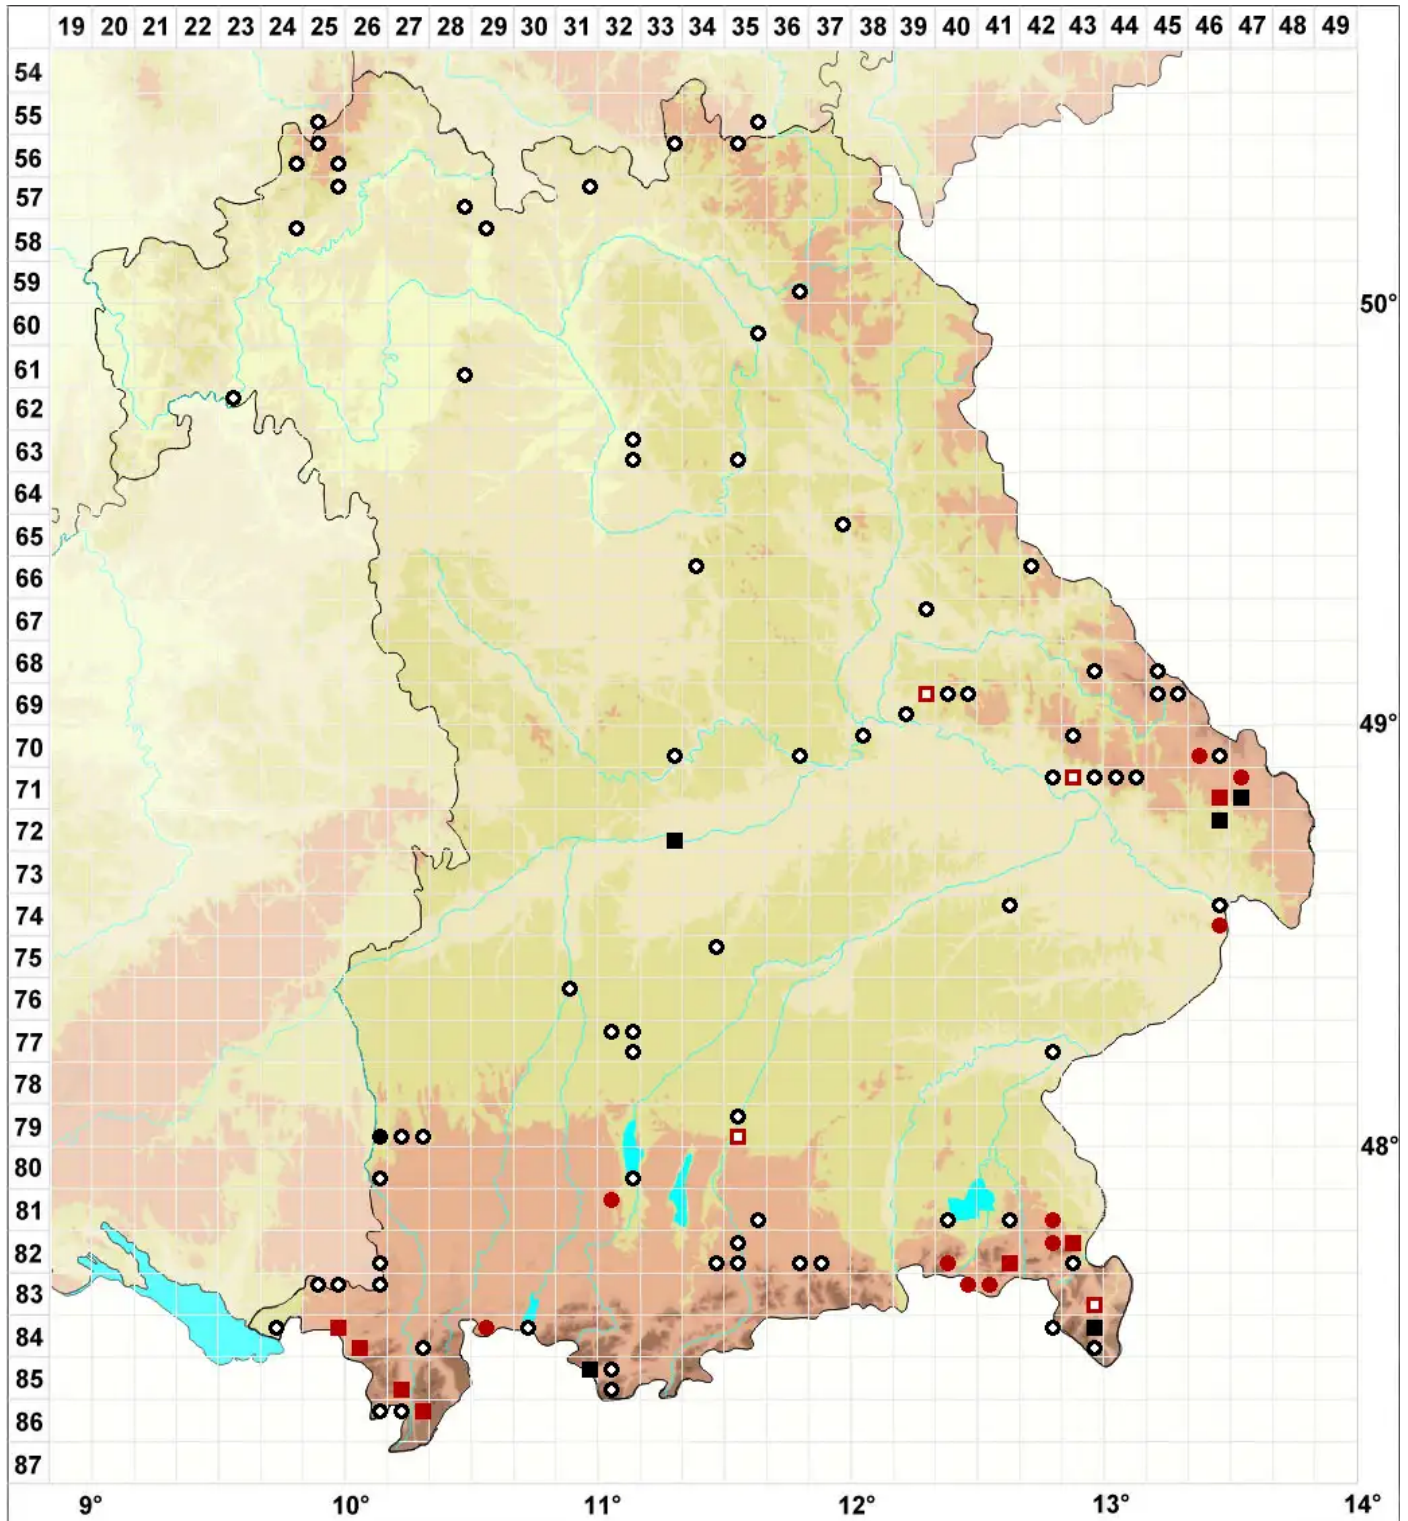

Neckera pennata Hedw.

Gefiedertes Neckermoos

Legende:

- Symbole:**
- Ausgefülltes Symbol:
Zeitraum von 1980 bis heute (Aktuelle Angabe)
 - Leeres Symbol:
Zeitraum vor 1980 (Altangabe)
 - Quadrat: Herbarbeleg