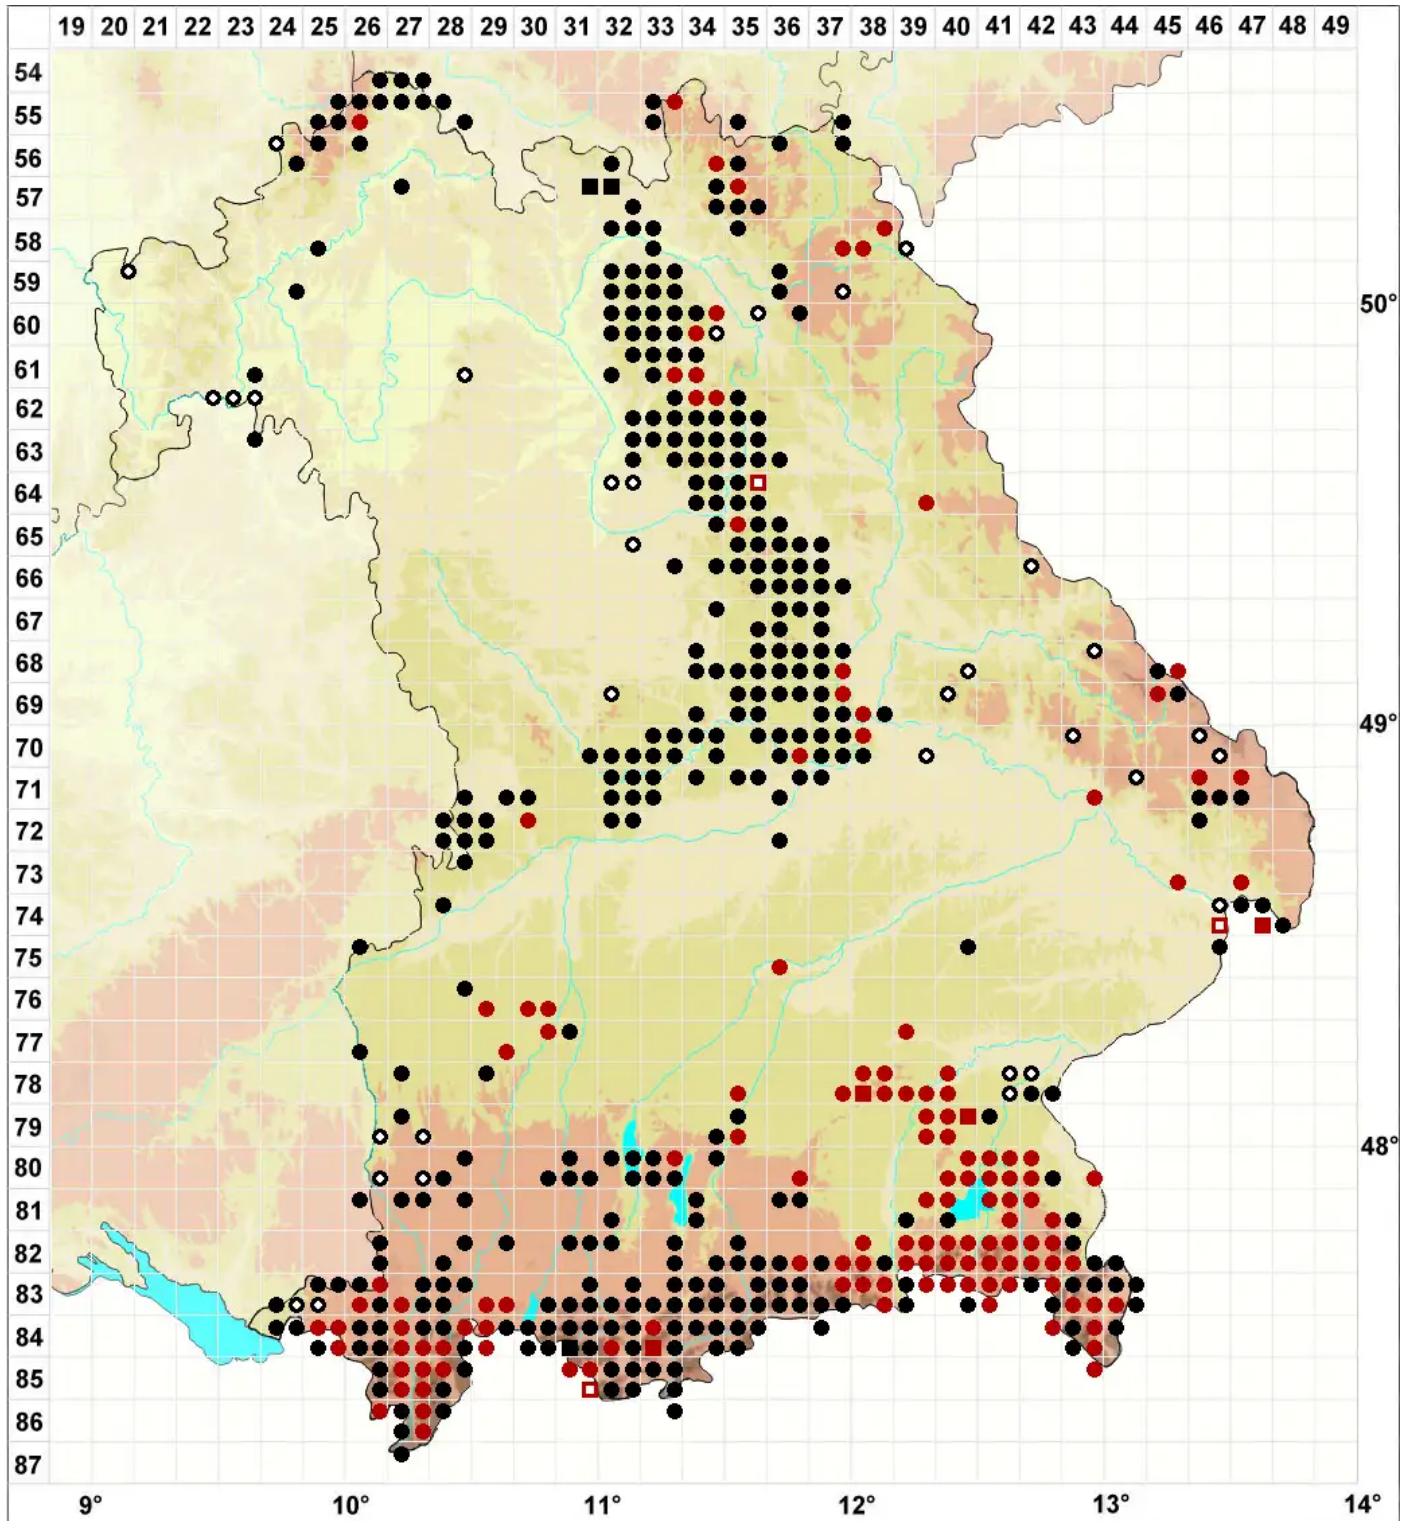

# Exsertotheca crispa (Hedw.) S.Olsson, Enroth & D.Quandt

Krauses Wellblatt-Neckermoos

Legende:

**Symbole:**  
Ausgefülltes Symbol:  
Zeitraum von 1980 bis heute (Aktuelle Angabe)  
Leeres Symbol:  
Zeitraum vor 1980 (Altangabe)  
Quadrat: Herbarbeleg