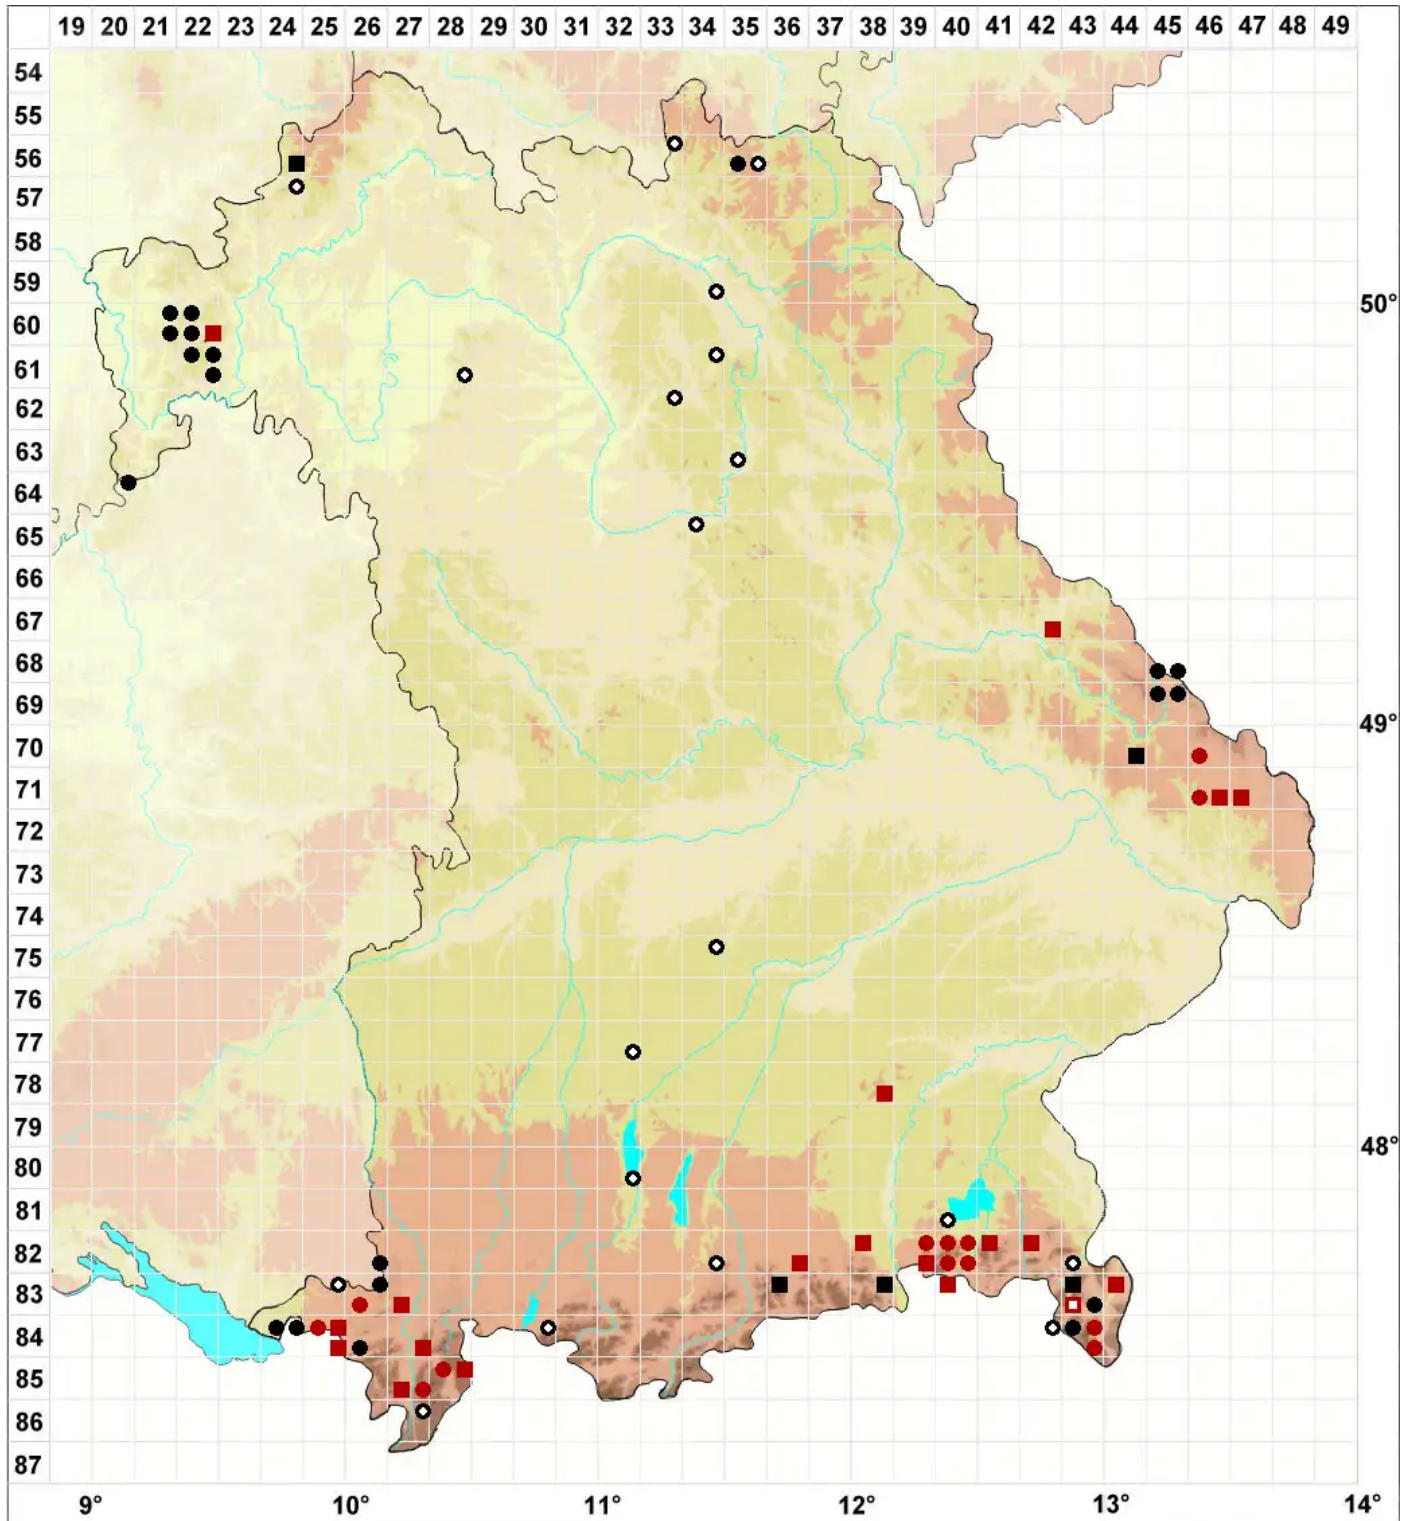

# Neckera pumila Hedw.

Niedriges Flagellen-Neckermoos, Niedriges Neckermoos

Legende:

**Symbole:**  
Ausgefülltes Symbol:  
Zeitraum von 1980 bis heute (Aktuelle Angabe)  
Leeres Symbol:  
Zeitraum vor 1980 (Altangabe)  
Quadrat: Herbarbeleg