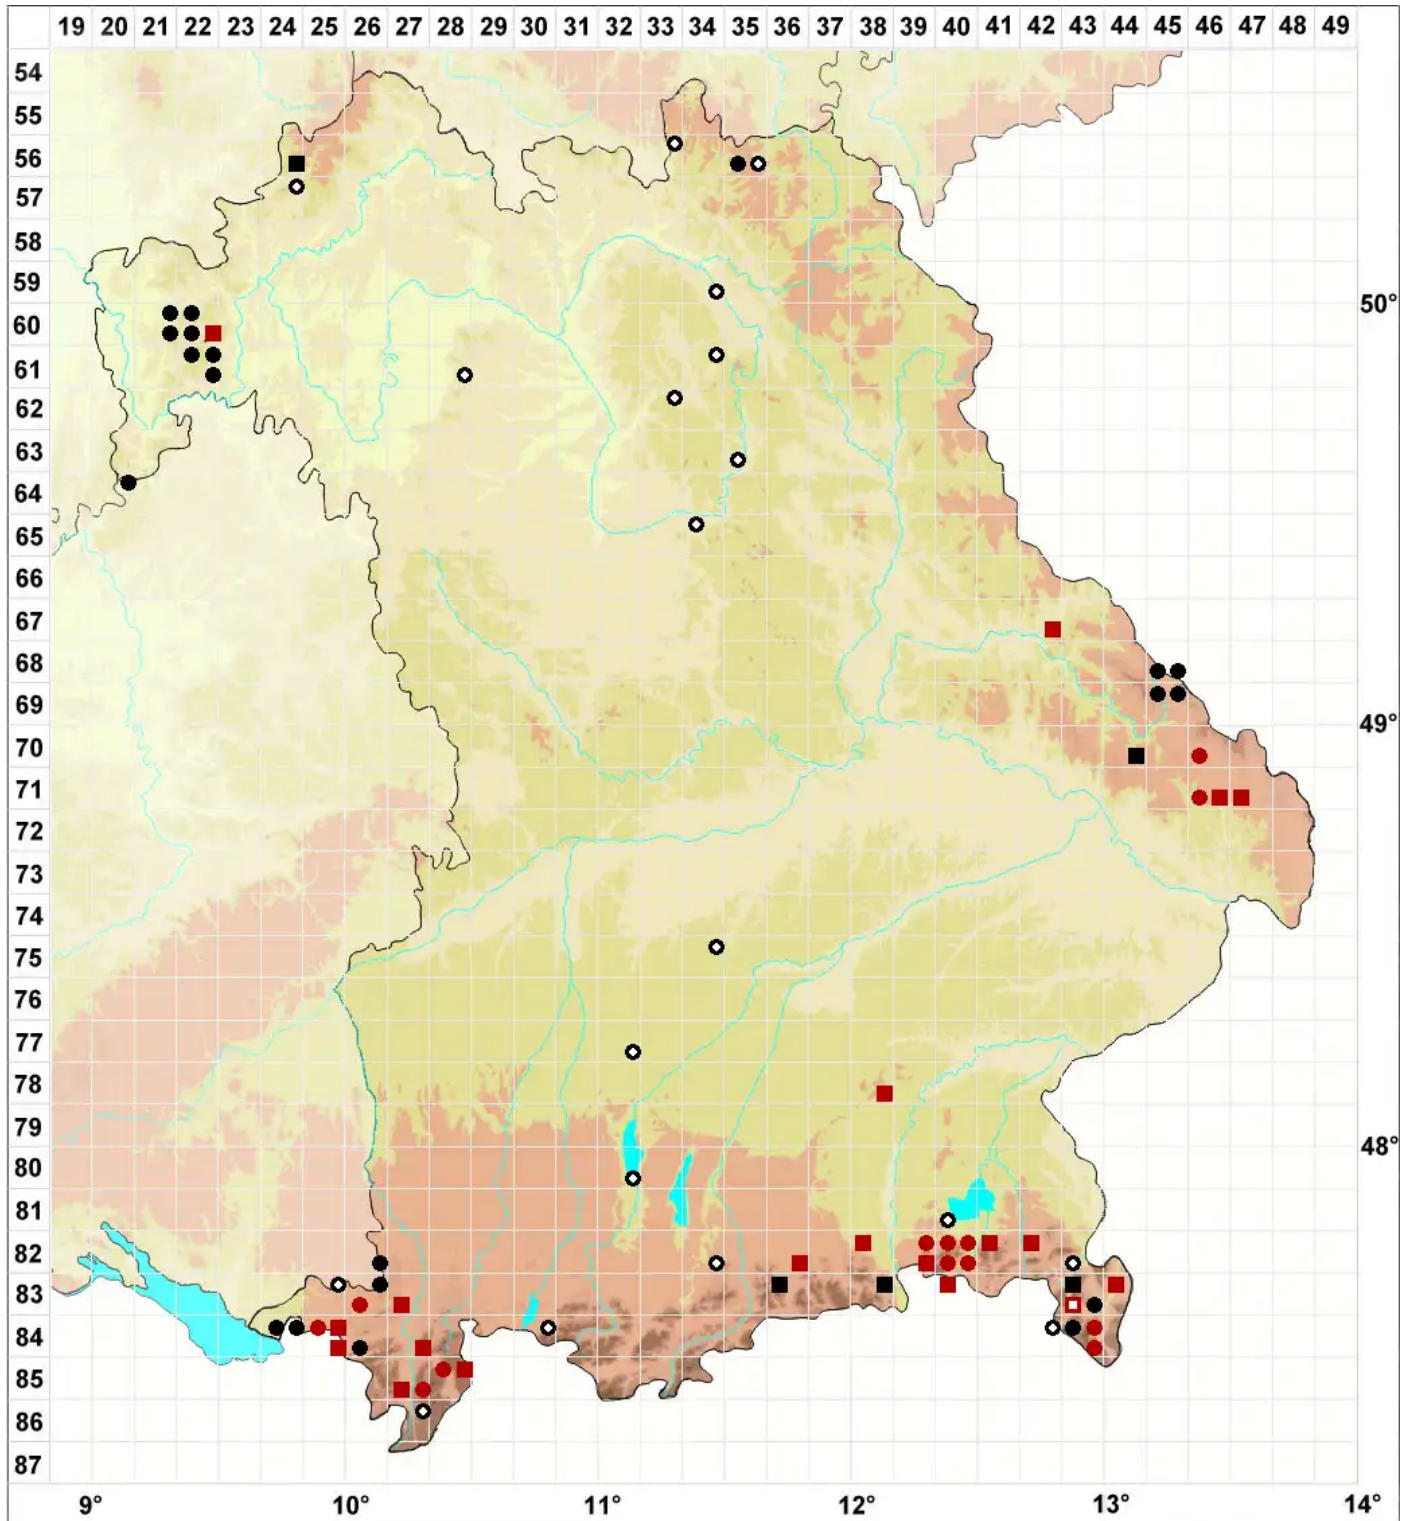

Neckera pumila Hedw.

Niedriges Flagellen-Neckermoos, Niedriges Neckermoos

Legende:

- Symbole:**
Ausgefülltes Symbol:
Zeitraum von 1980 bis heute (Aktuelle Angabe)
Leeres Symbol:
Zeitraum vor 1980 (Altangabe)
Quadrat: Herbarbeleg