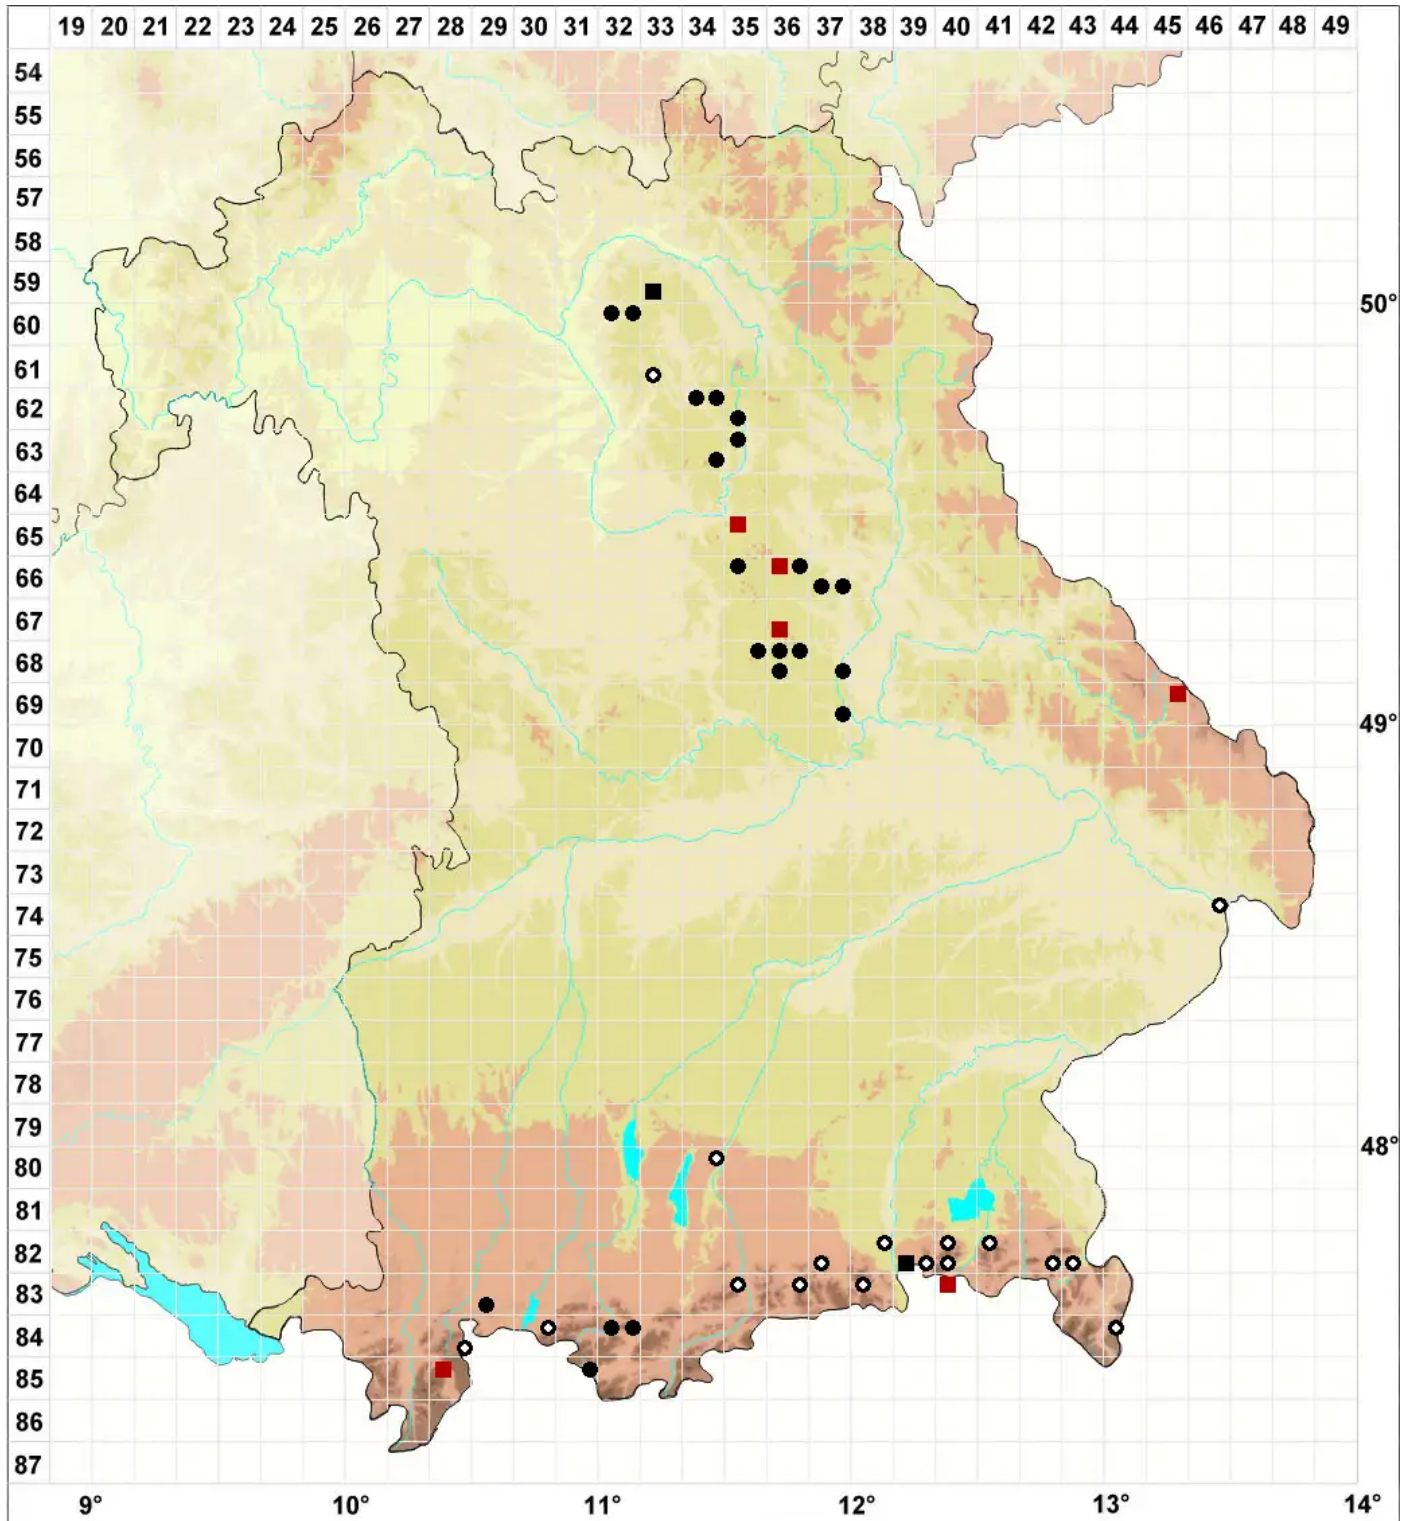

# Alleniella besseri (Lobarz.) S.Olsson, Enroth & D.Quandt

Rundblättriges Flagellen-Neckermoss

Legende:

**Symbole:**

Ausgefülltes Symbol:  
Zeitraum von 1980 bis heute (Aktuelle Angabe)

Leeres Symbol:  
Zeitraum vor 1980 (Altangabe)

Quadrat: Herbarbeleg