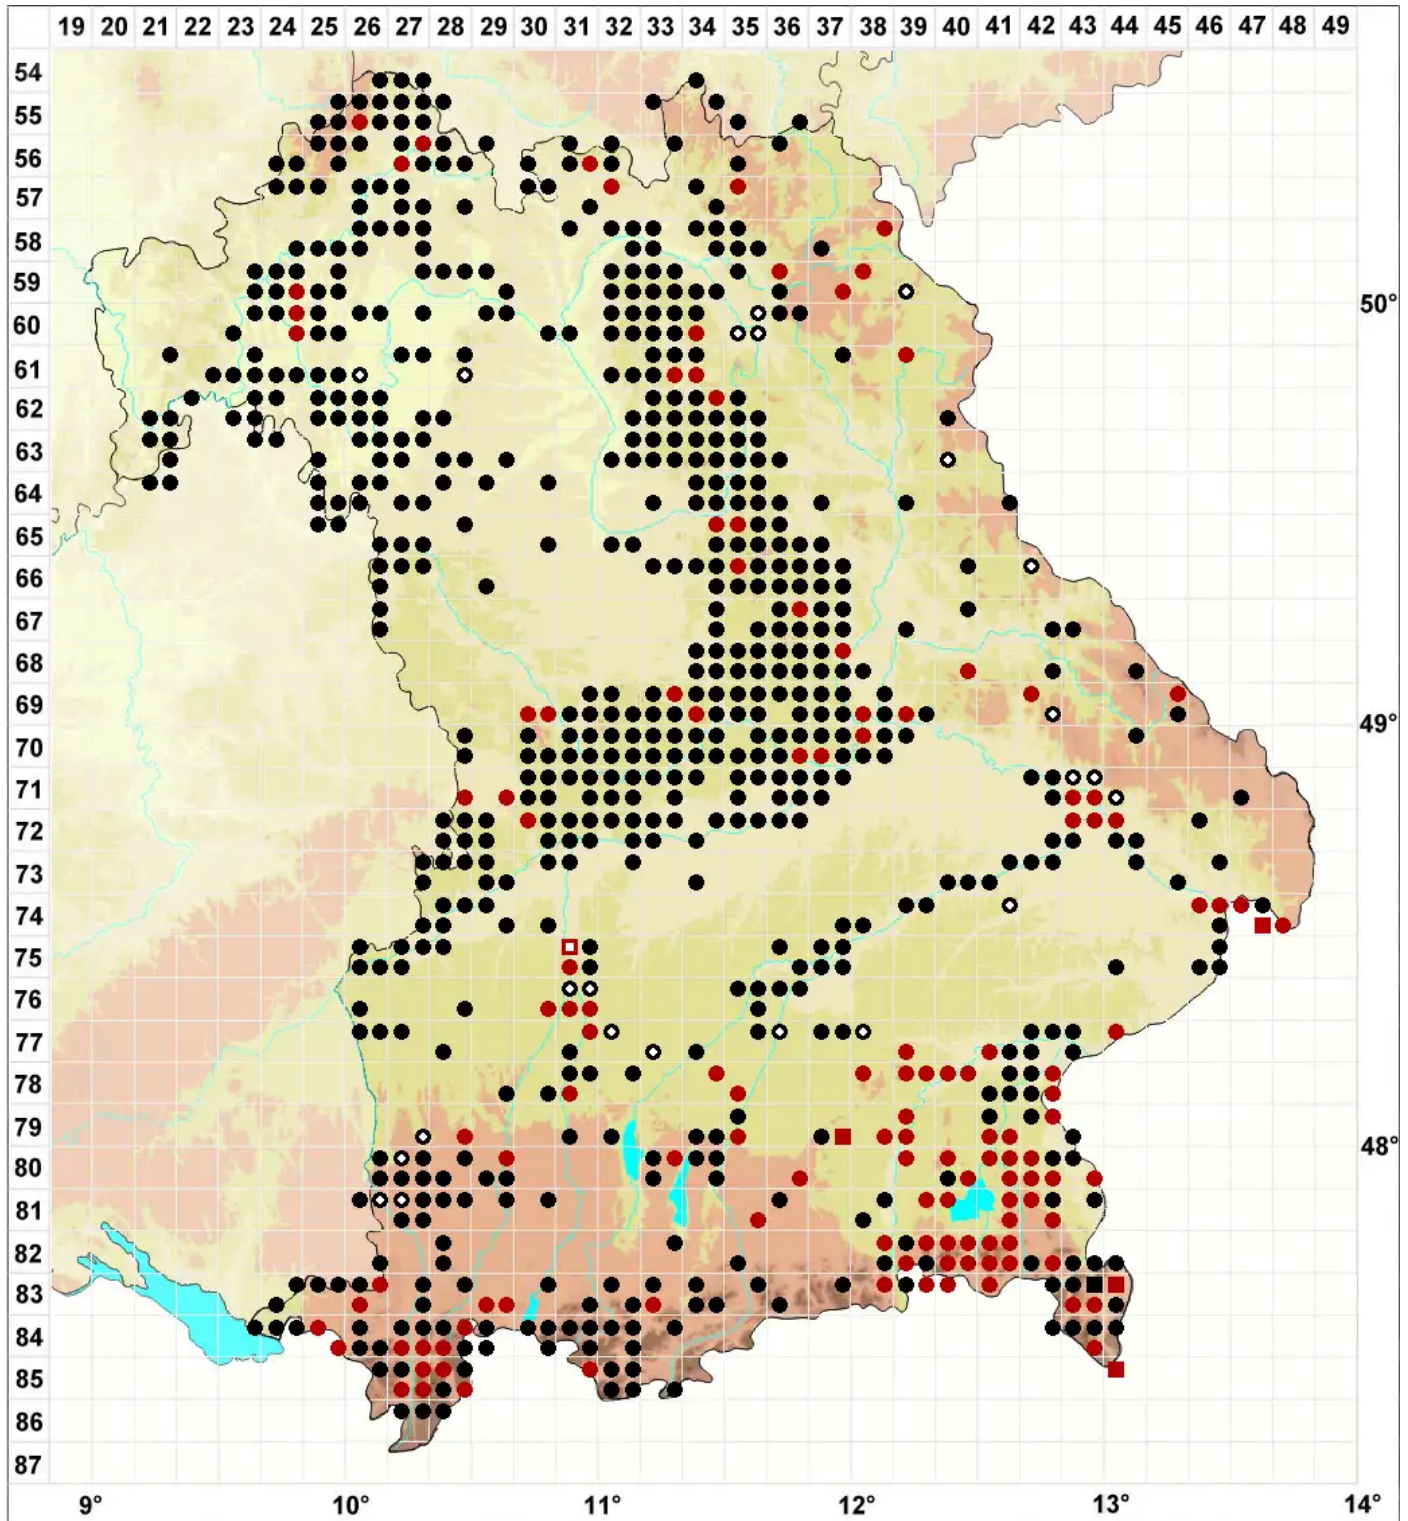

Anomodon viticulosus (Hedw.) Hook. & Taylor

Echtes Trugzahnmoos

Legende:

- Symbole:**
- Ausgefülltes Symbol:
Zeitraum von 1980 bis heute (Aktuelle Angabe)
 - Leeres Symbol:
Zeitraum vor 1980 (Altangabe)
 - Quadrat: Herbarbeleg