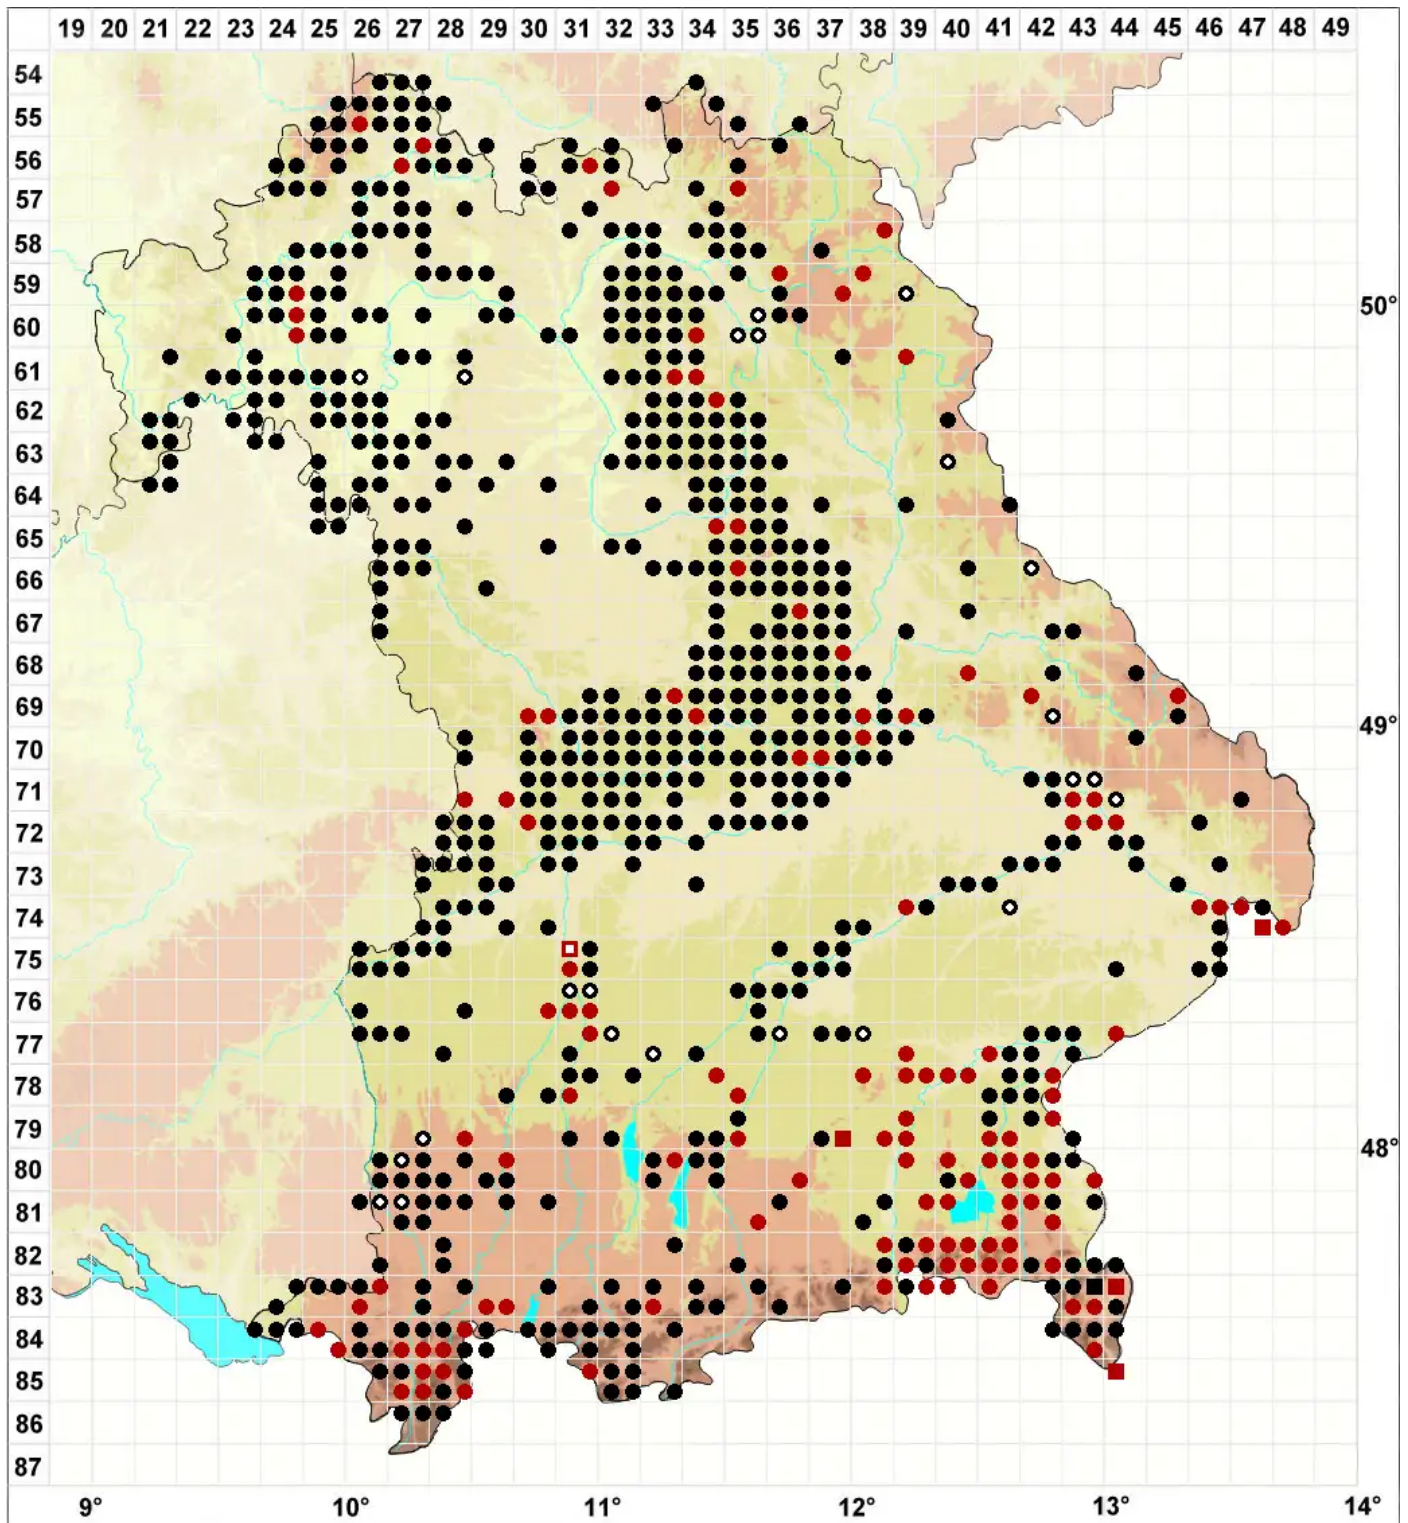

Anomodon viticulosus (Hedw.) Hook. & Taylor

Echtes Trugzahnmoos

Legende:

- Symbole:**
- Ausgefülltes Symbol:
Zeitraum von 1980 bis heute (Aktuelle Angabe)
 - Leeres Symbol:
Zeitraum vor 1980 (Altangabe)
 - Quadrat: Herbarbeleg