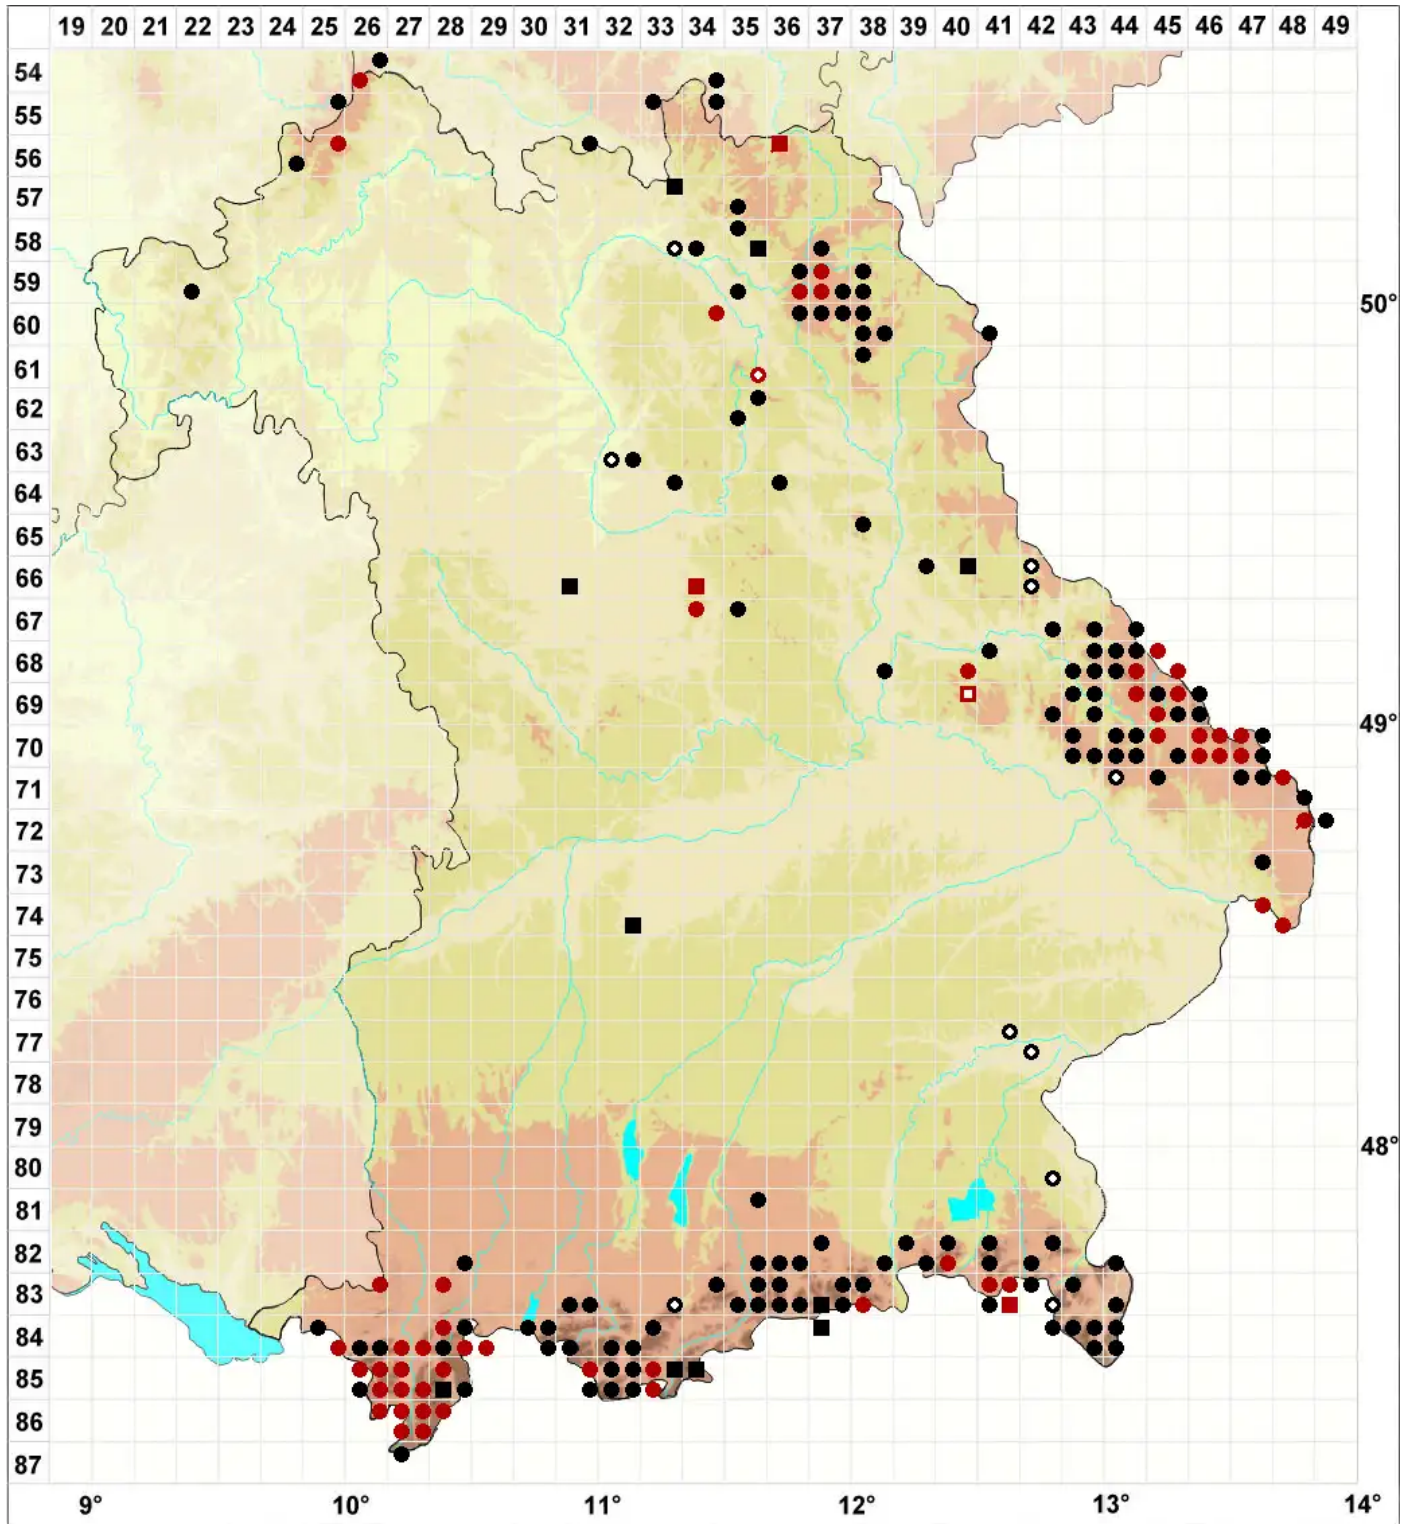

Neorthocaulis attenuatus (Mart.) L.Soderstr., De Roo & Hedd-

Flagellen-Neubartspitzmoos

Legende:

- Symbole:**
Ausgefülltes Symbol:
Zeitraum von 1980 bis heute (Aktuelle Angabe)
Leeres Symbol:
Zeitraum vor 1980 (Altangabe)
Quadrat: Herbarbeleg