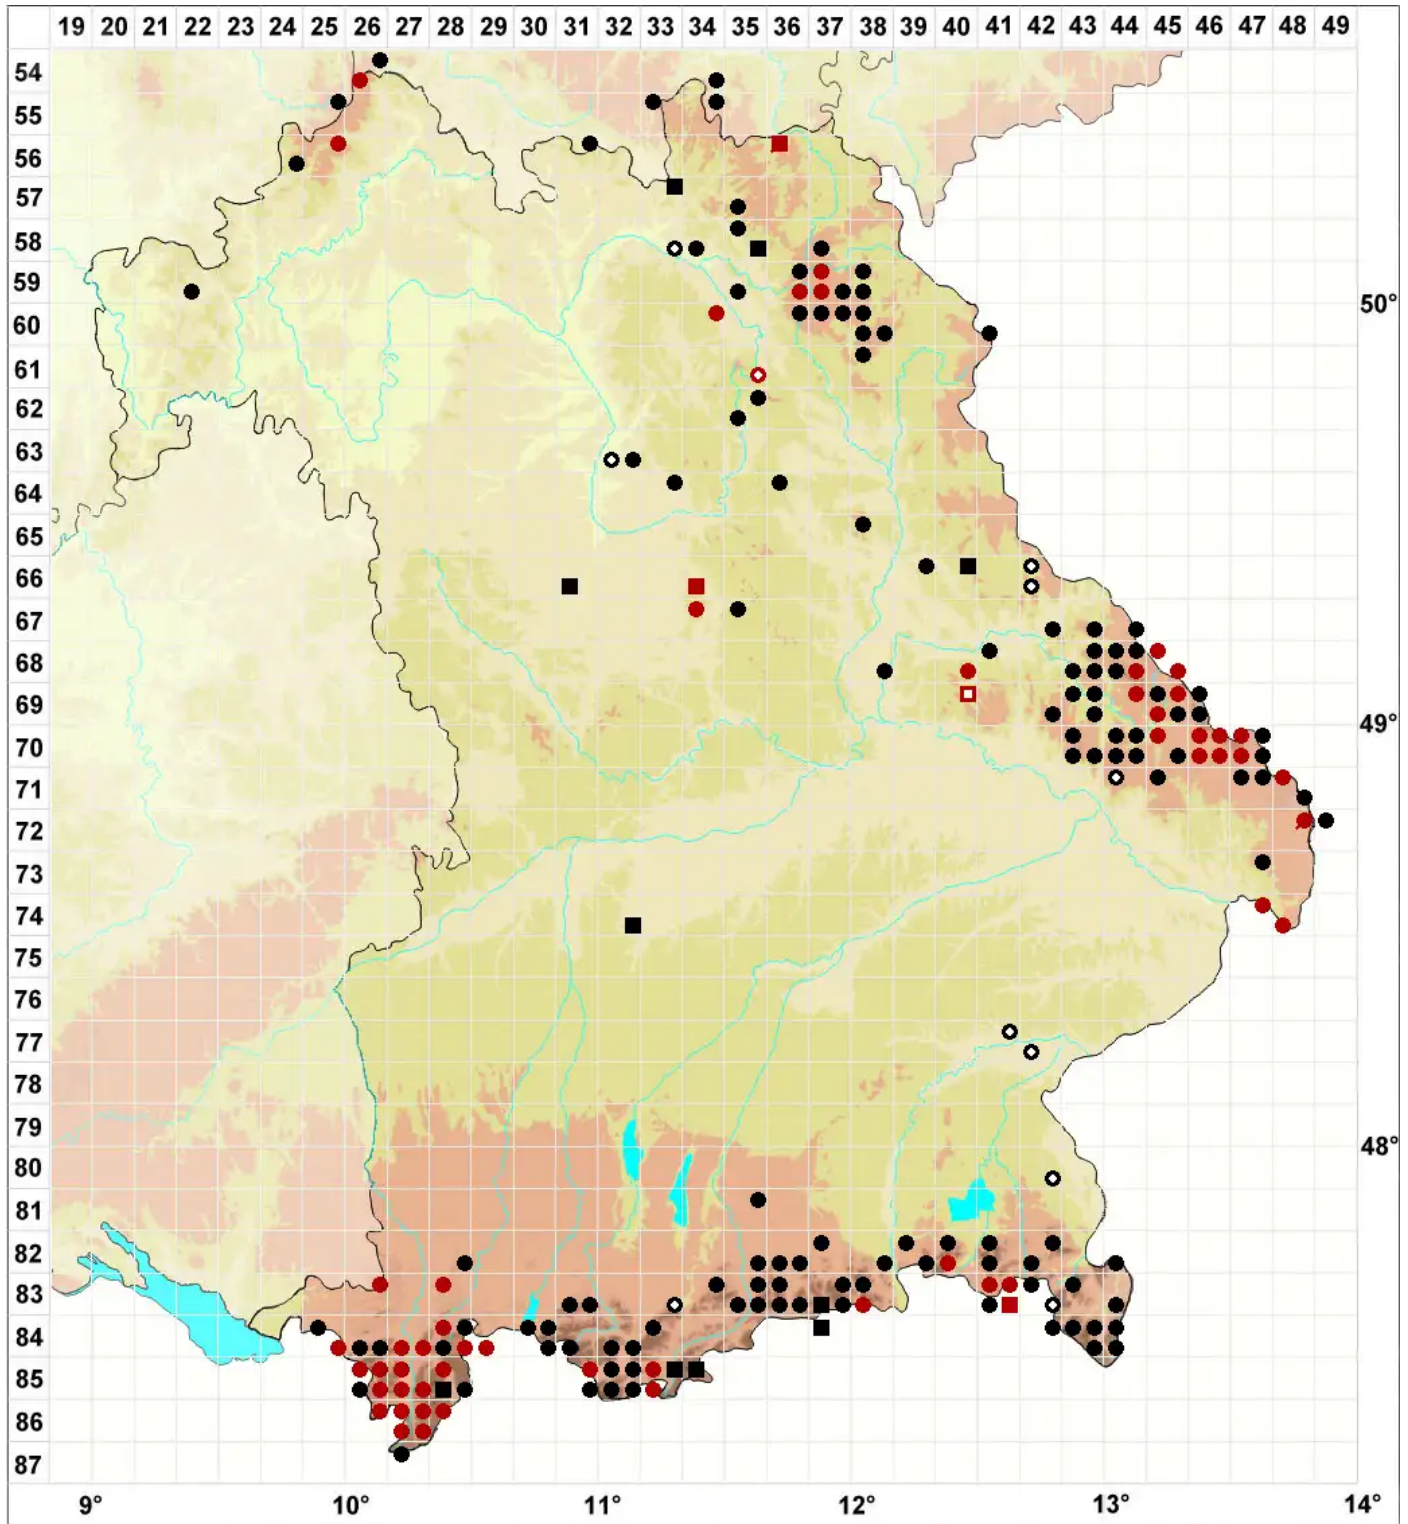

# Neorthocaulis attenuatus (Mart.) L.Söderstr., De Roo & Hedd-

## Flagellen-Neubartspitzmoos

Legende:

- Symbole:**
- Ausgefülltes Symbol:  
Zeitraum von 1980 bis heute (Aktuelle Angabe)
  - Leeres Symbol:  
Zeitraum vor 1980 (Altangabe)
  - Quadrat: Herbarbeleg