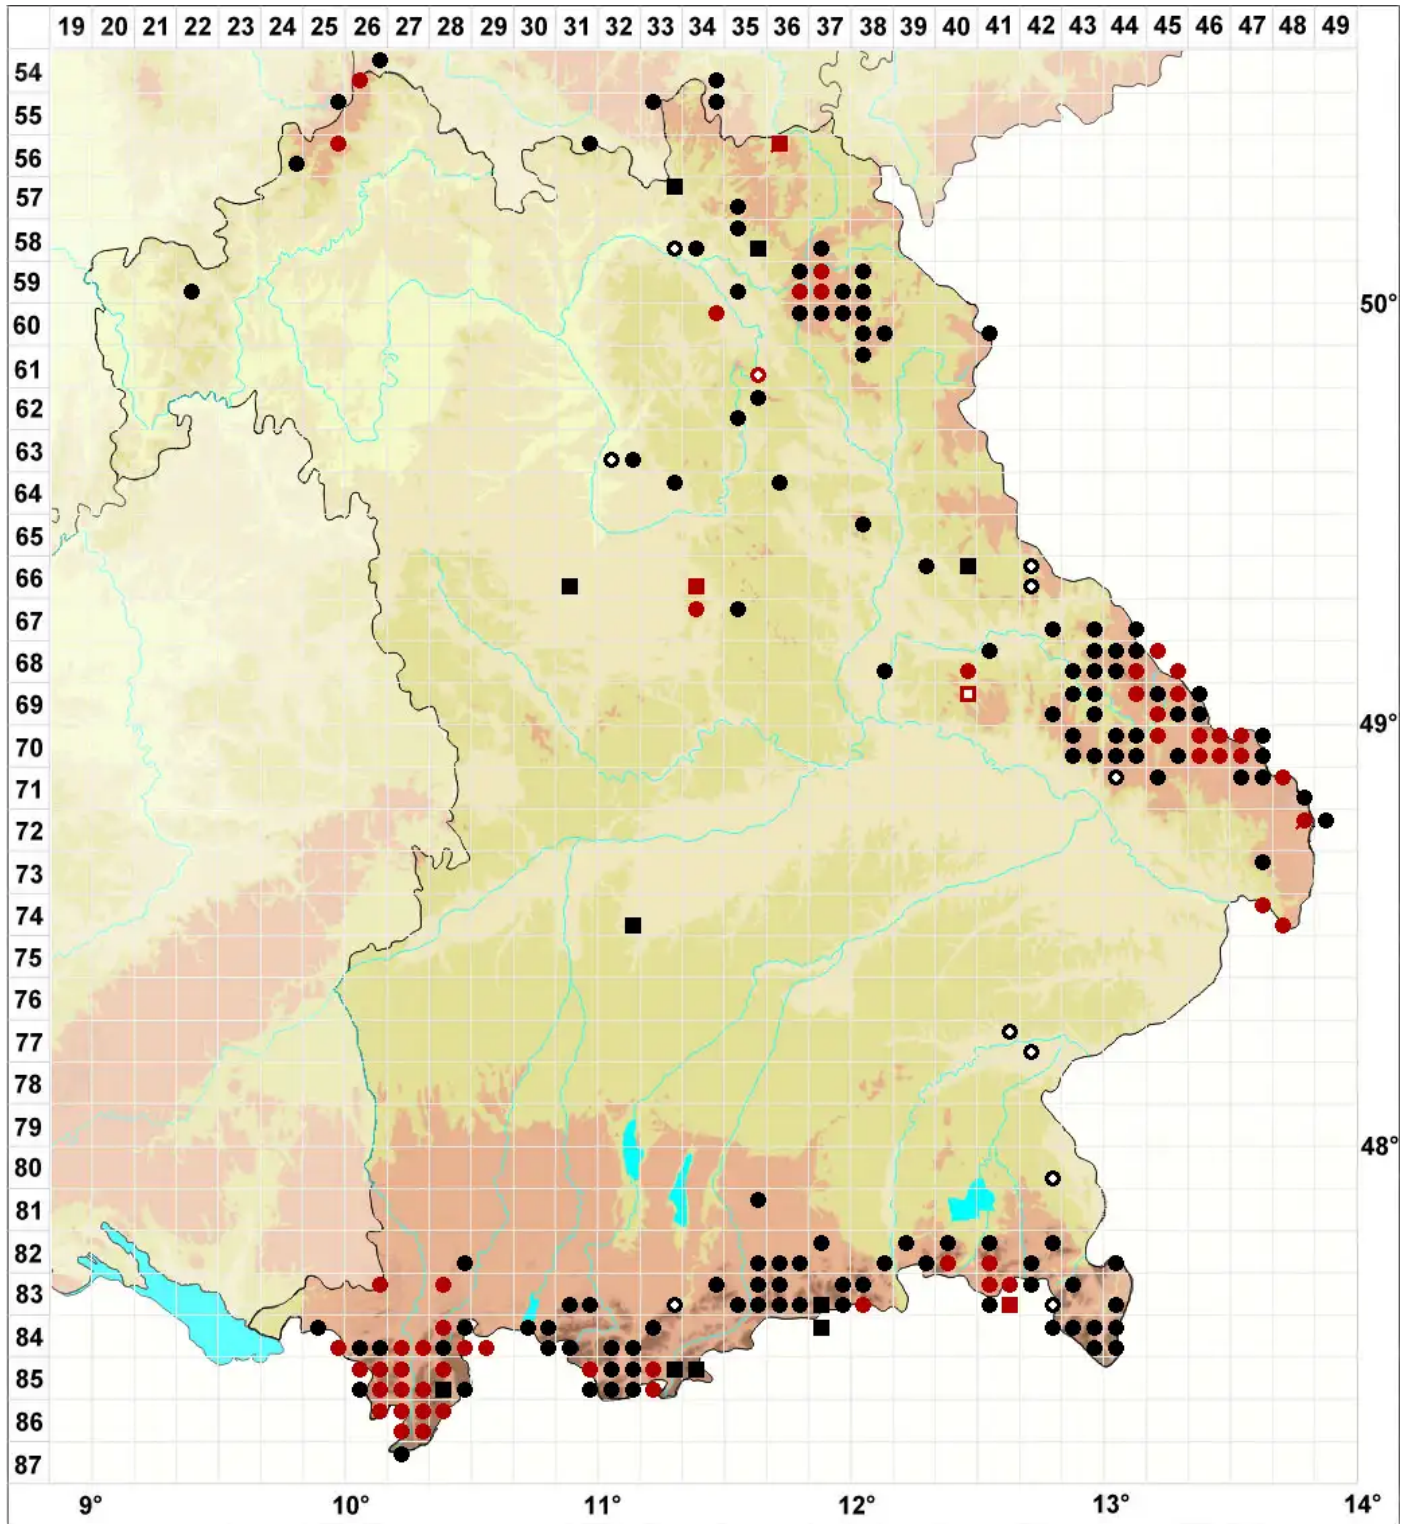

Neorthocaulis attenuatus (Mart.) L.Söderstr., De Roo & Hedd-

Flagellen-Neubartspitzmoos

Legende:

- Symbole:**
- Ausgefülltes Symbol:
Zeitraum von 1980 bis heute (Aktuelle Angabe)
 - Leeres Symbol:
Zeitraum vor 1980 (Altangabe)
 - Quadrat: Herbarbeleg