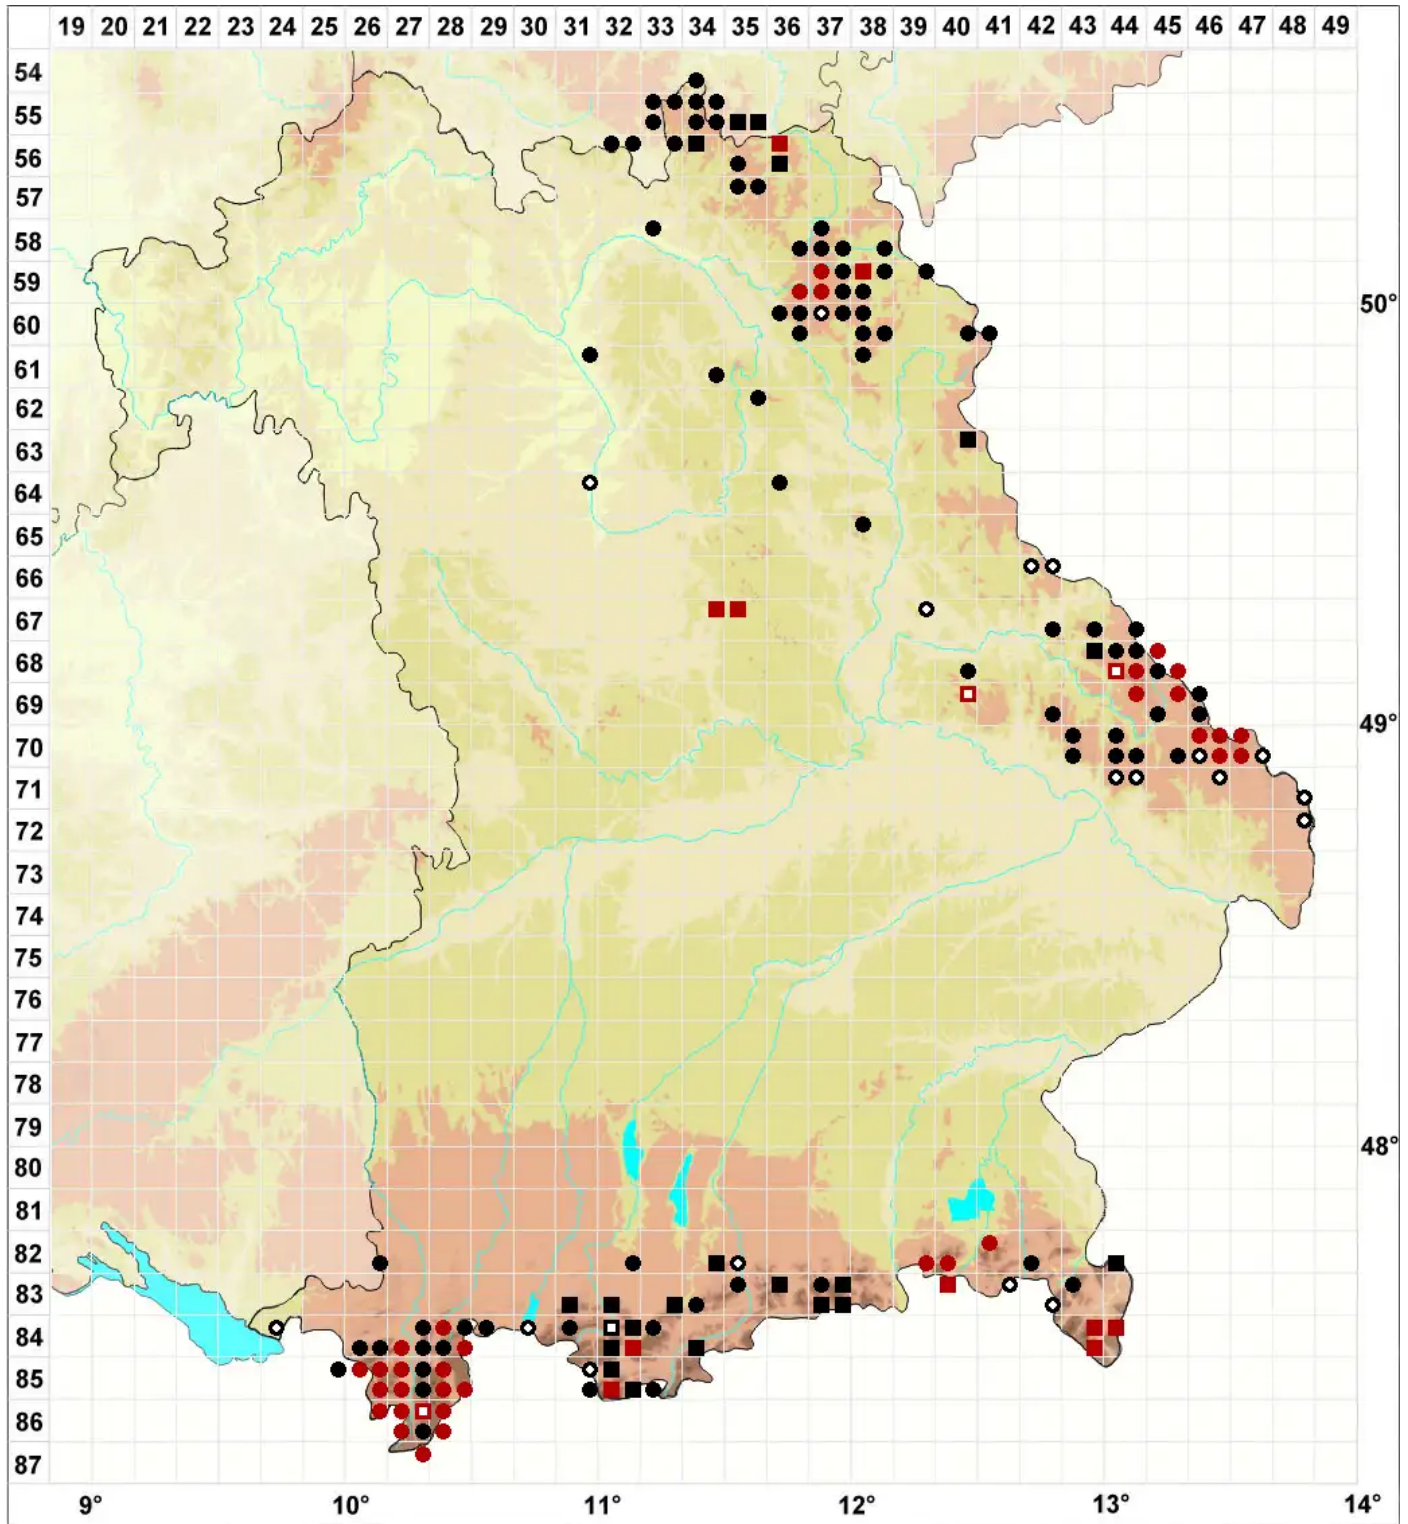

Neorthocaulis floerkei (F.Weber & D.Mohr) L.Söderstr., De

Floerkes Neubartspitzmoos

Legende:

- Symbole:**
Ausgefülltes Symbol:
Zeitraum von 1980 bis heute (Aktuelle Angabe)
Leeres Symbol:
Zeitraum vor 1980 (Altangabe)
Quadrat: Herbarbeleg