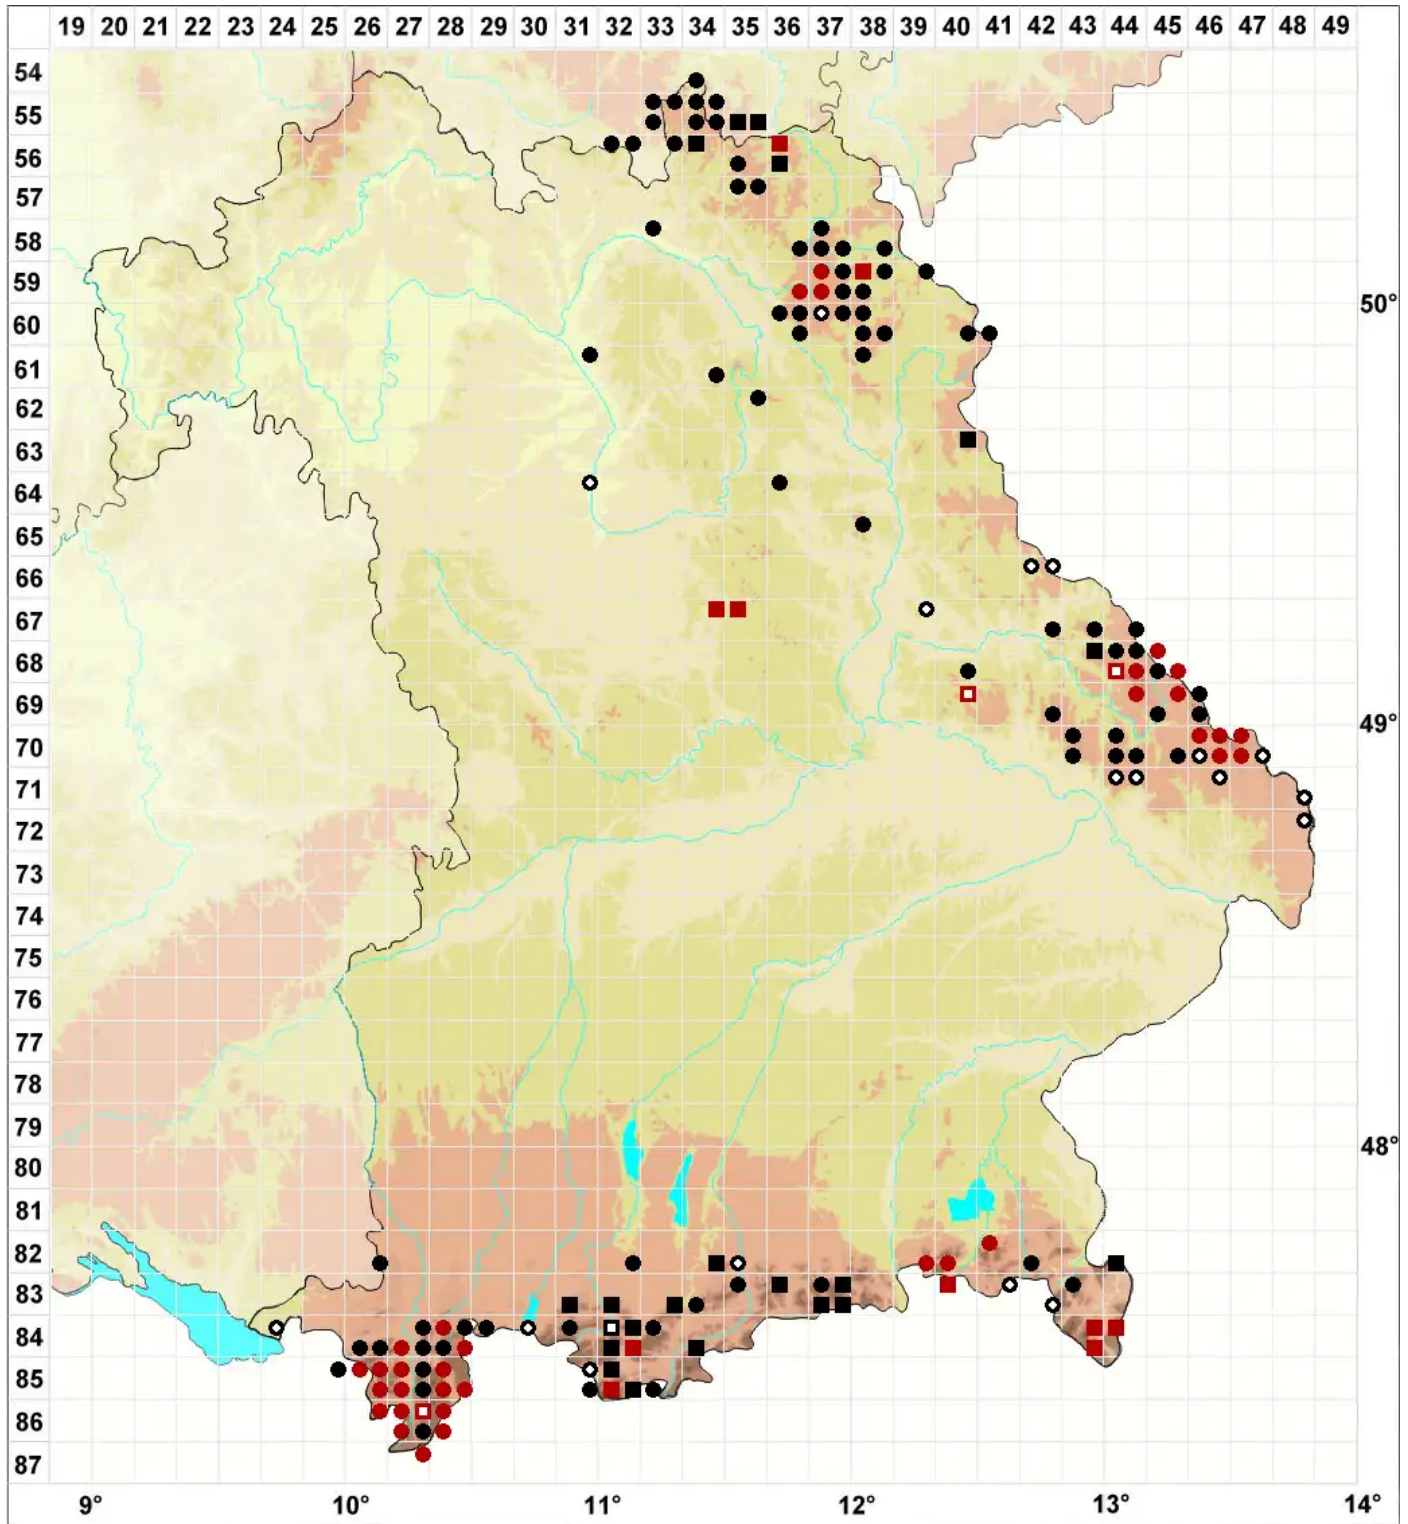

Neorthocaulis floerkei (F.Weber & D.Mohr) L.Söderstr., De

Floerkes Neubartspitzmoos

Legende:

Symbole:

Ausgefülltes Symbol:
Zeitraum von 1980 bis heute (Aktuelle Angabe)

Leeres Symbol:
Zeitraum vor 1980 (Altangabe)

Quadrat: Herbarbeleg