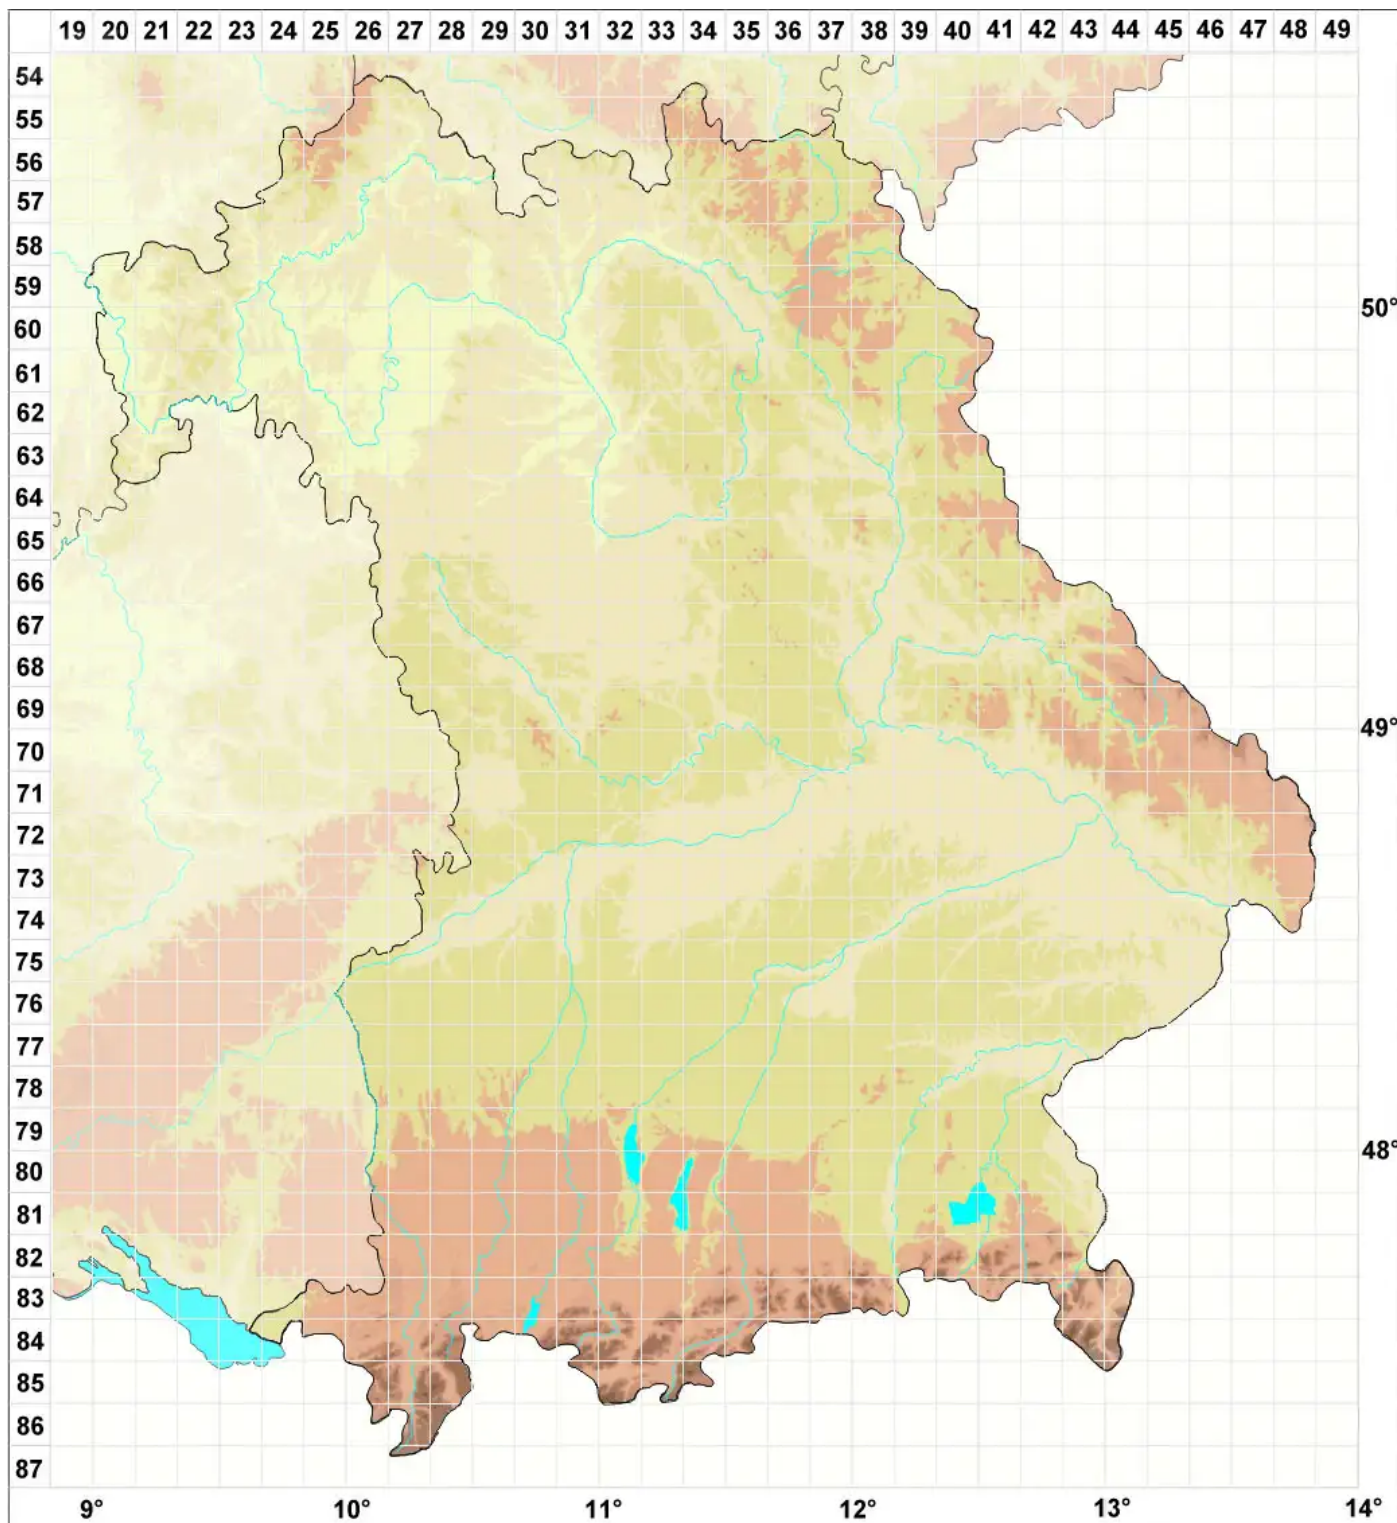

Nogopterium Crosby & W.R.Buck

Legende:

Symbole:

Ausgefülltes Symbol:
Zeitraum von 1980 bis heute (Aktuelle Angabe)

Leeres Symbol:
Zeitraum vor 1980 (Altangabe)

Quadrat: Herbarbeleg