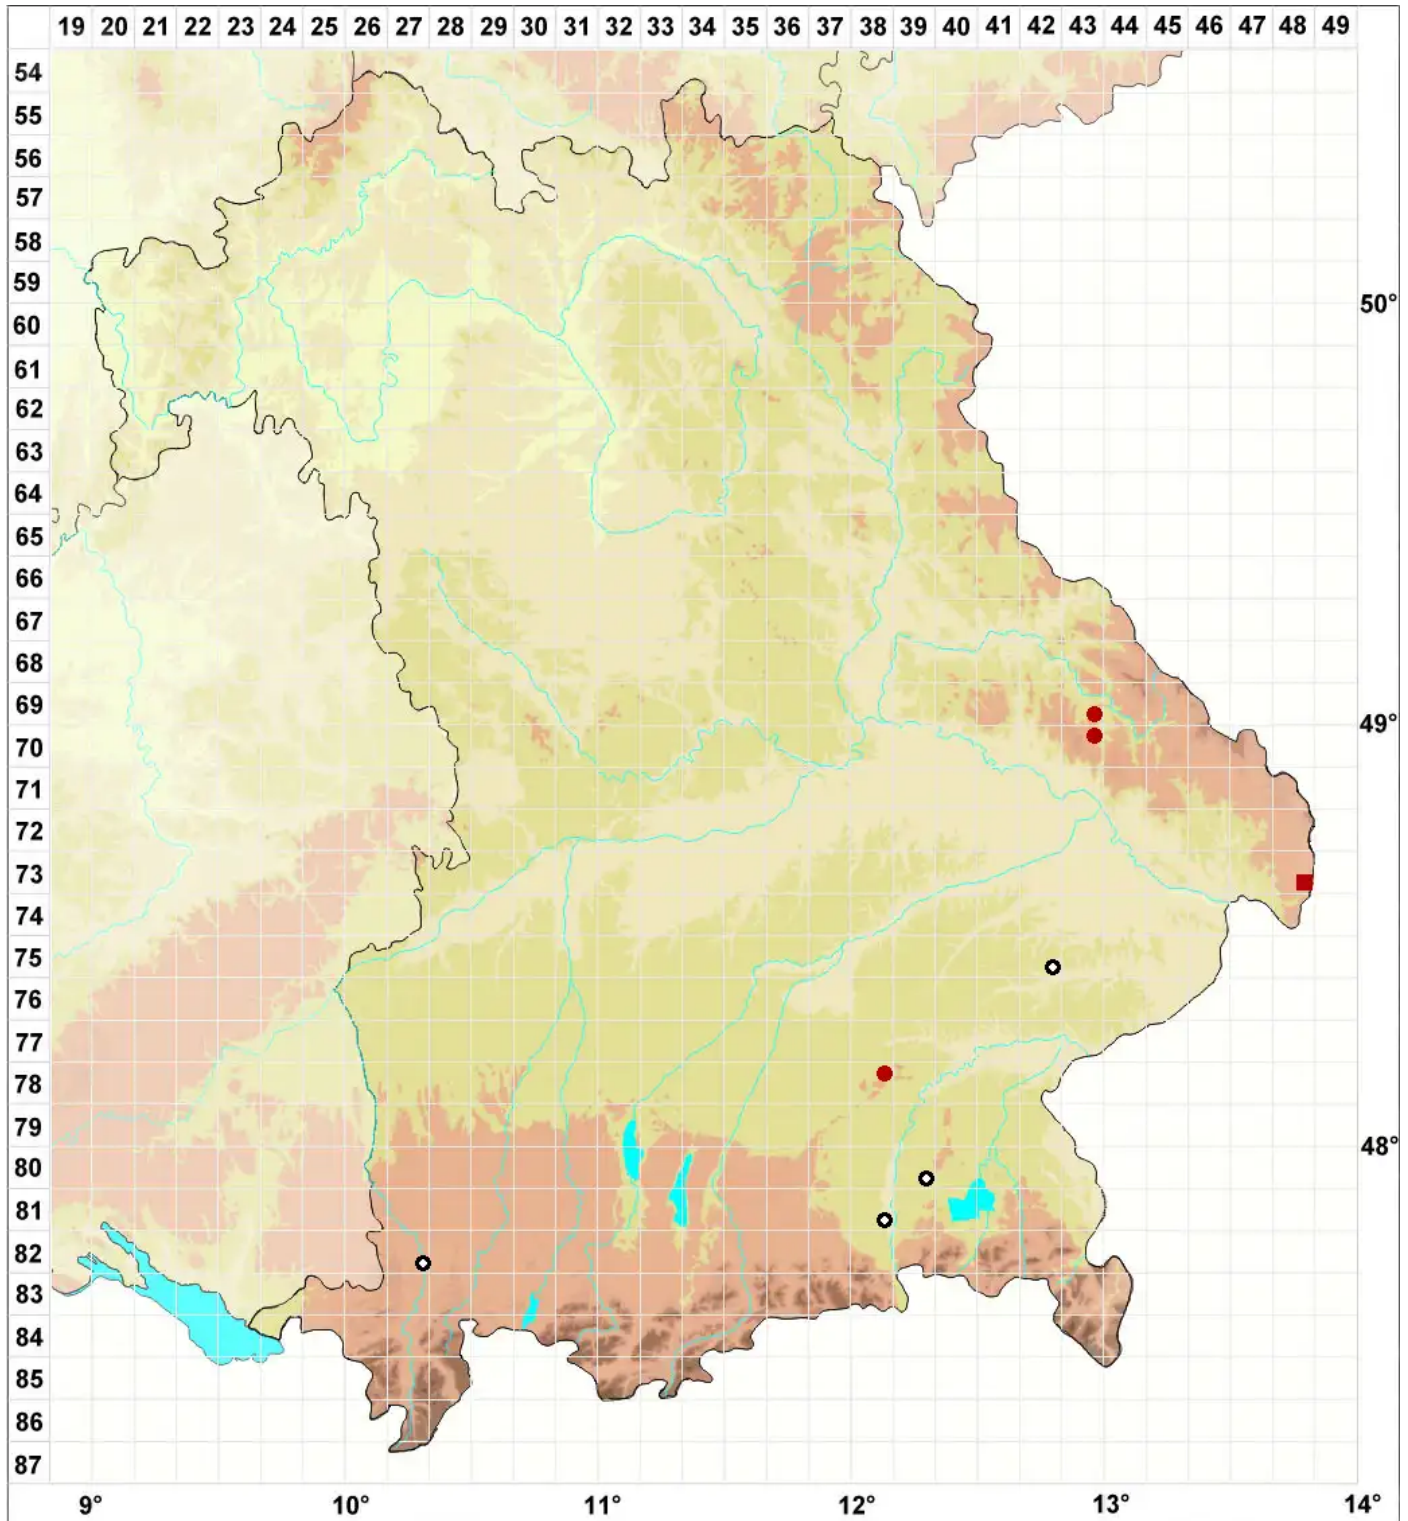

Notothylas orbicularis (Schwein.) Sull.

Echtes Rucksacklebermoos

Legende:

Symbole:
Ausgefülltes Symbol:
Zeitraum von 1980 bis heute (Aktuelle Angabe)
Leeres Symbol:
Zeitraum vor 1980 (Altangabe)
Quadrat: Herbarbeleg