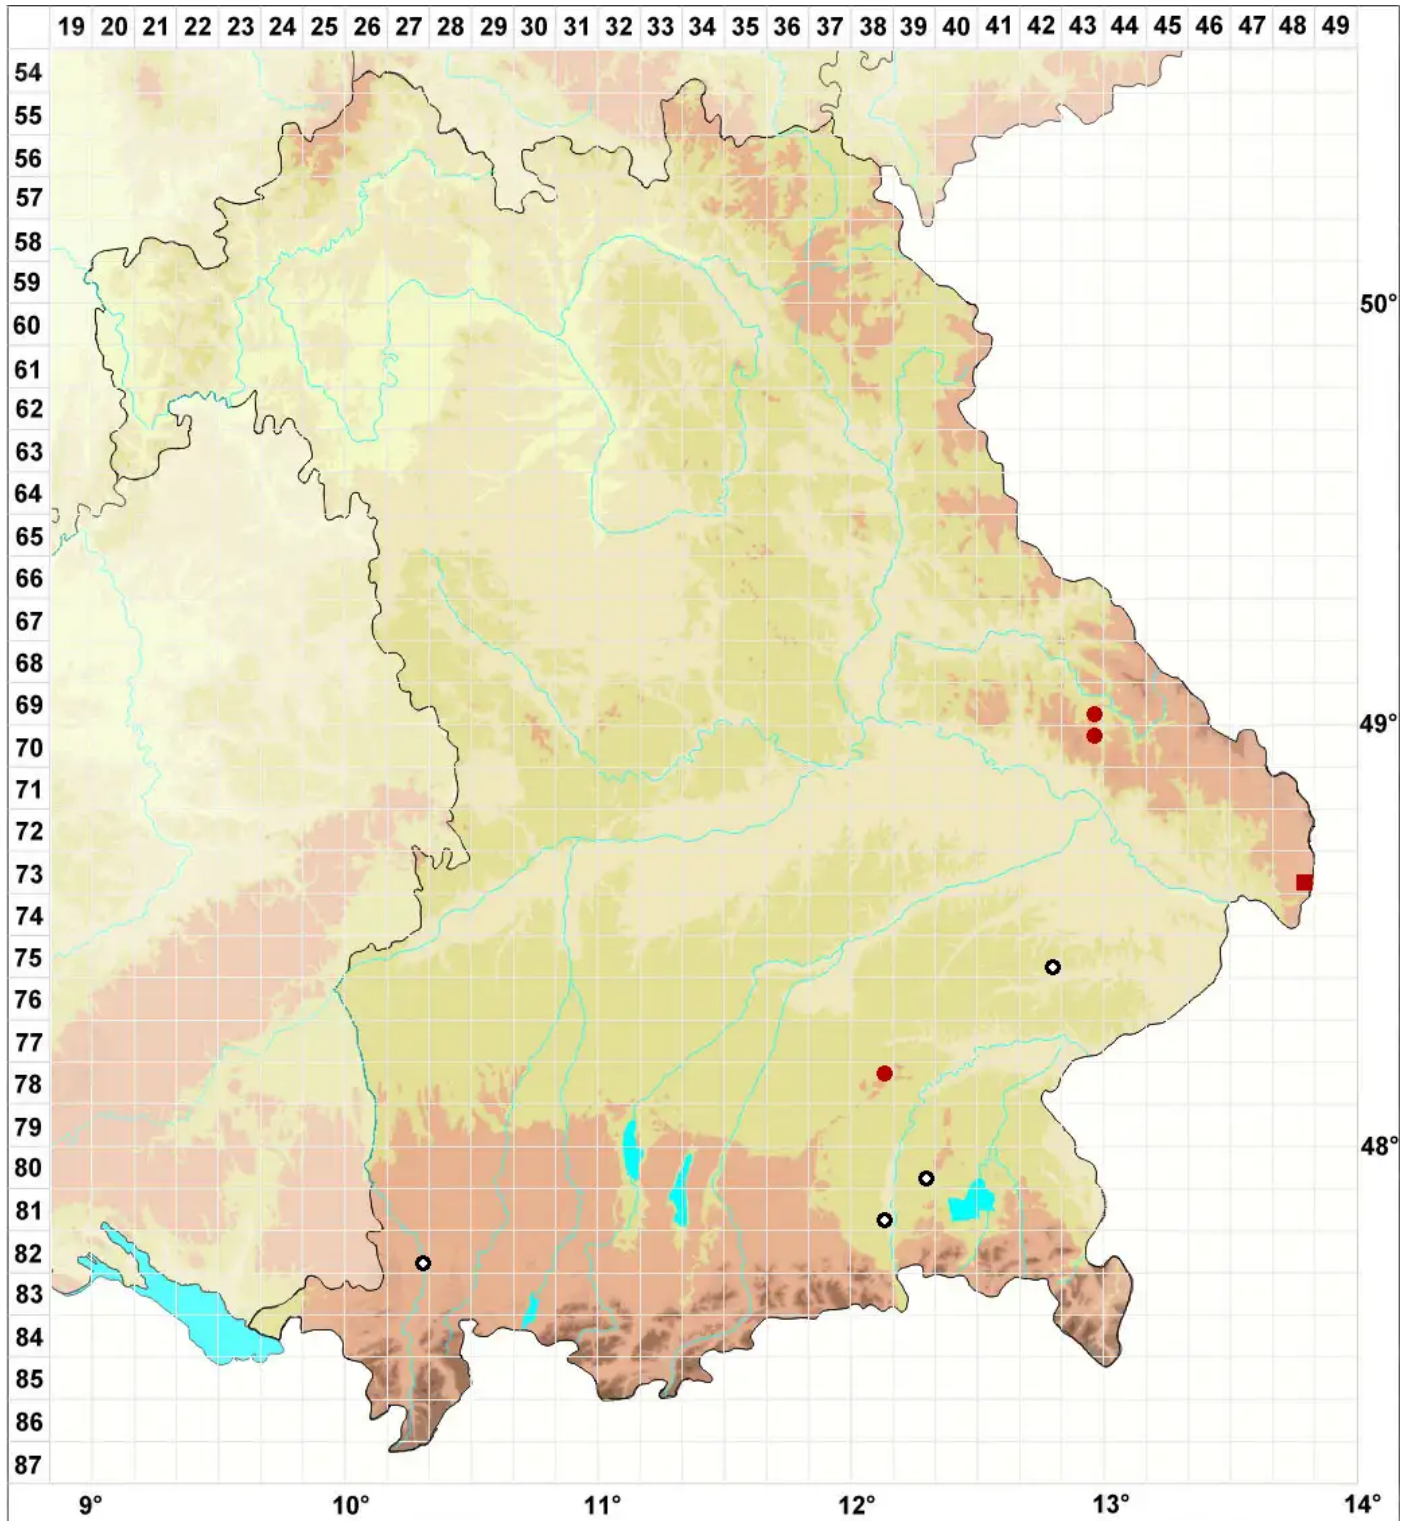

Notothylas orbicularis (Schwein.) Sull.

Echtes Rucksacklebermoos

Legende:

Symbole:

Ausgefülltes Symbol:
Zeitraum von 1980 bis heute (Aktuelle Angabe)

Leeres Symbol:
Zeitraum vor 1980 (Altangabe)

Quadrat: Herbarbeleg