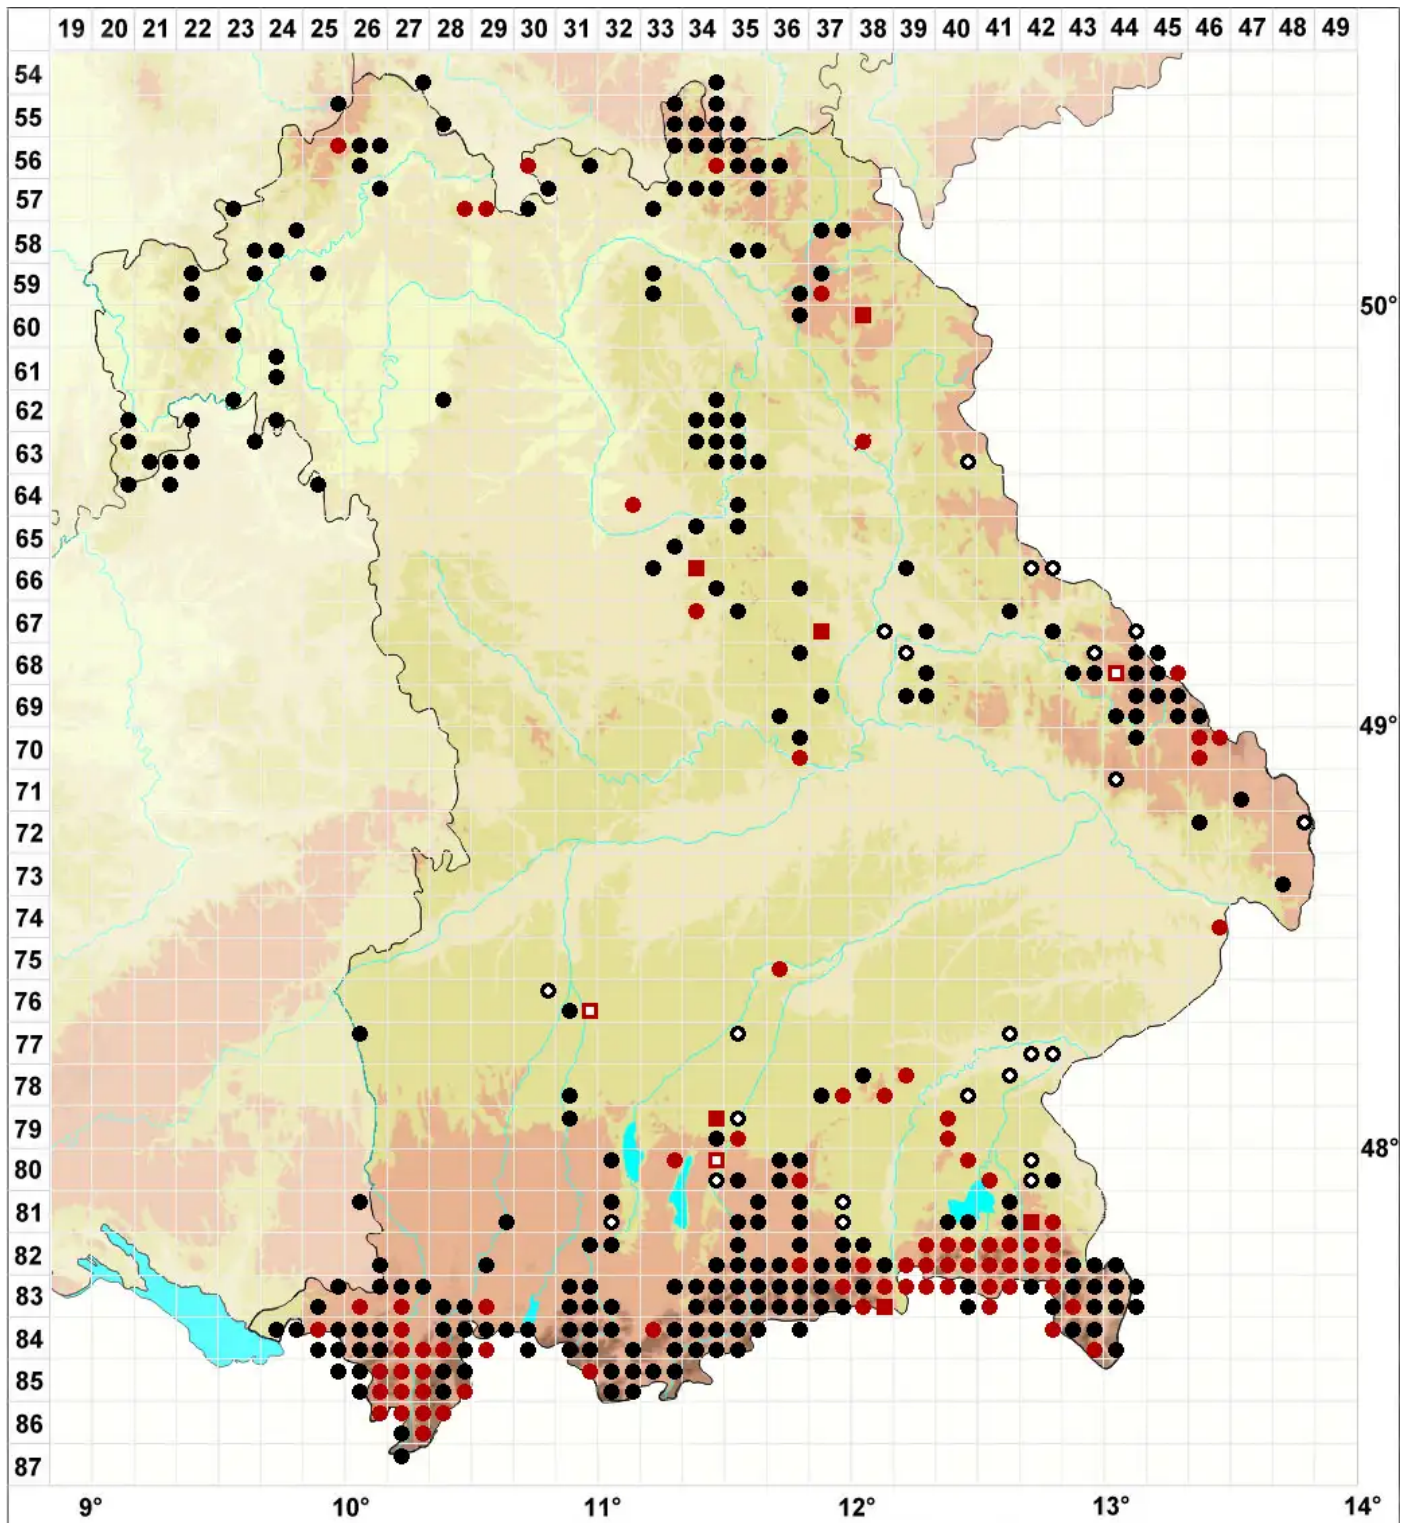

Nowellia curvifolia (Dicks.) Mitt.

Krummblättriges Nowellmoos

Legende:

Symbole:

Ausgefülltes Symbol:
Zeitraum von 1980 bis heute (Aktuelle Angabe)

Leeres Symbol:
Zeitraum vor 1980 (Altangabe)

Quadrat: Herbarbeleg