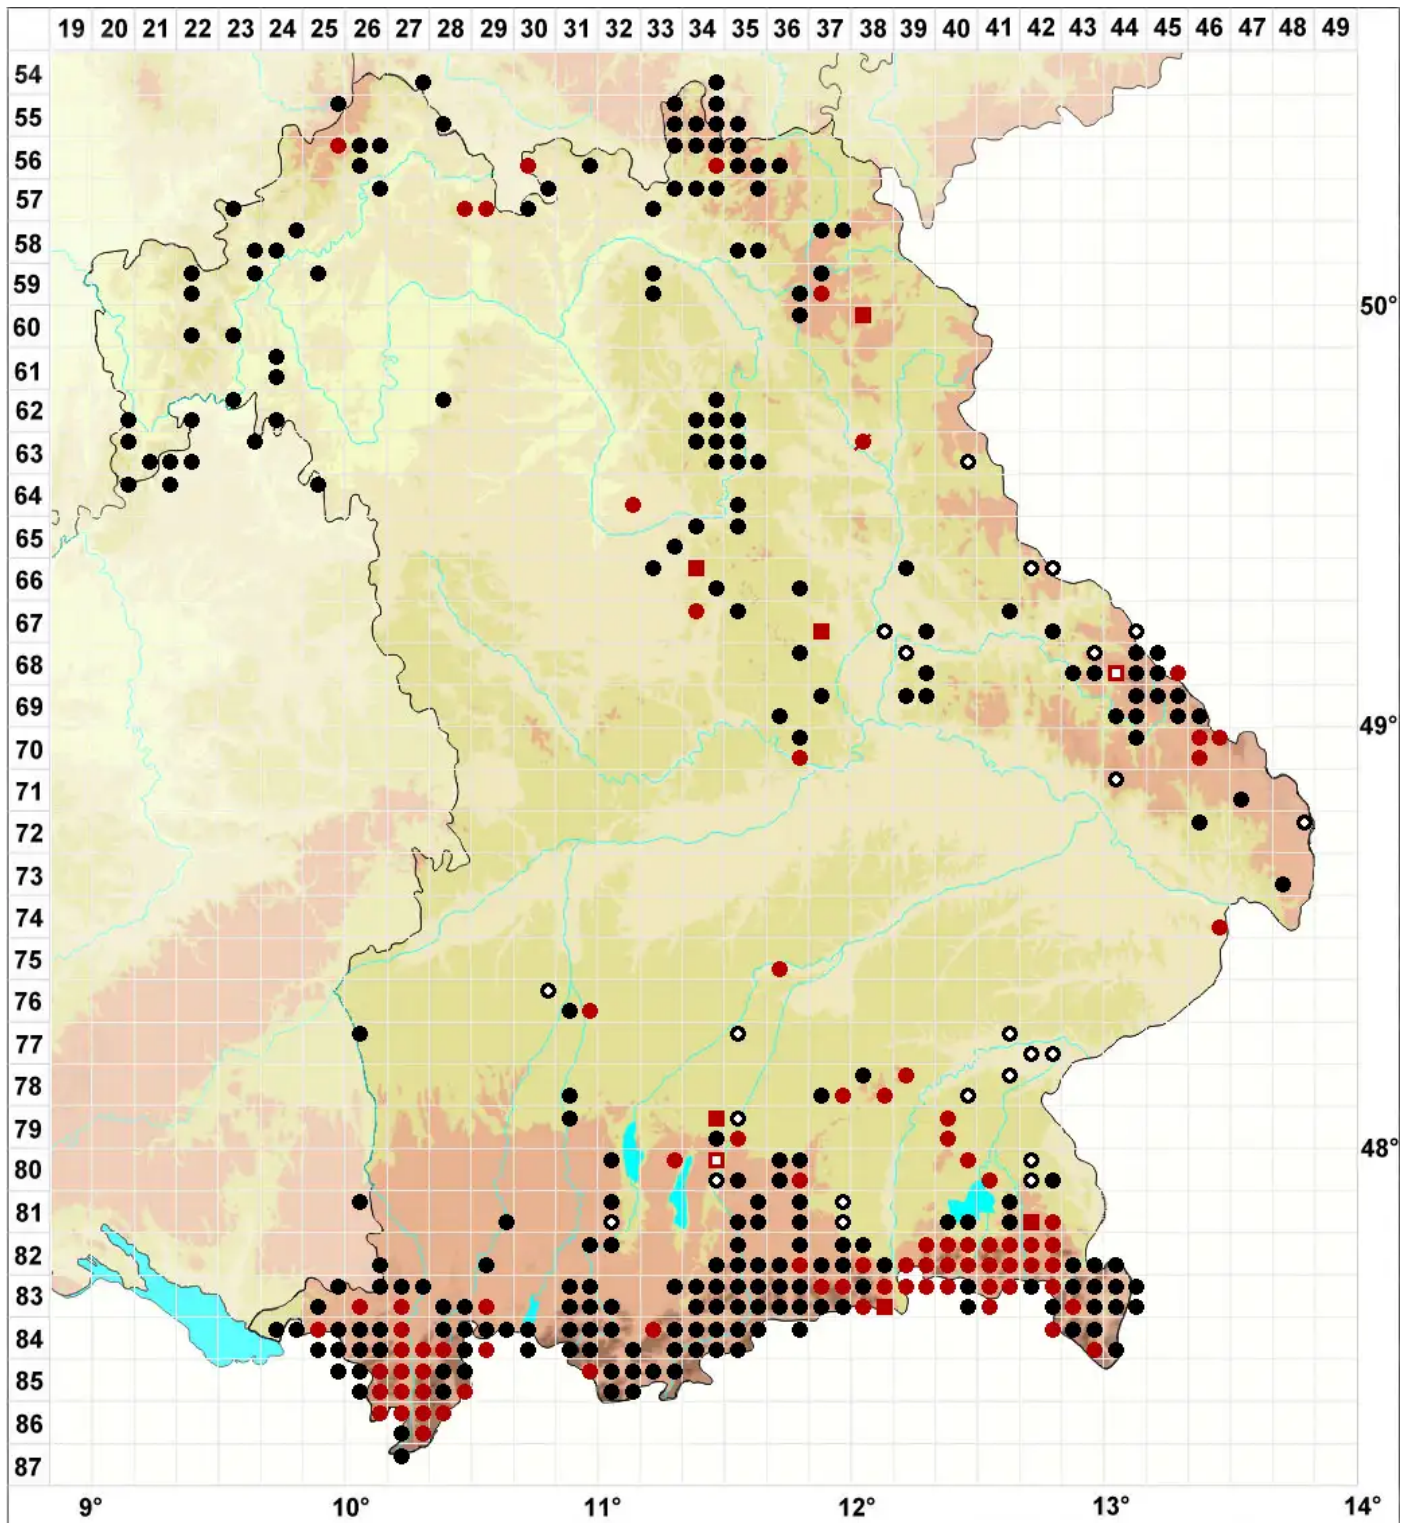

# Nowellia curvifolia (Dicks.) Mitt.

## Krummblättriges Nowellmoos

Legende:

**Symbole:**  
Ausgefülltes Symbol:  
Zeitraum von 1980 bis heute (Aktuelle Angabe)  
Leeres Symbol:  
Zeitraum vor 1980 (Altangabe)  
Quadrat: Herbarbeleg