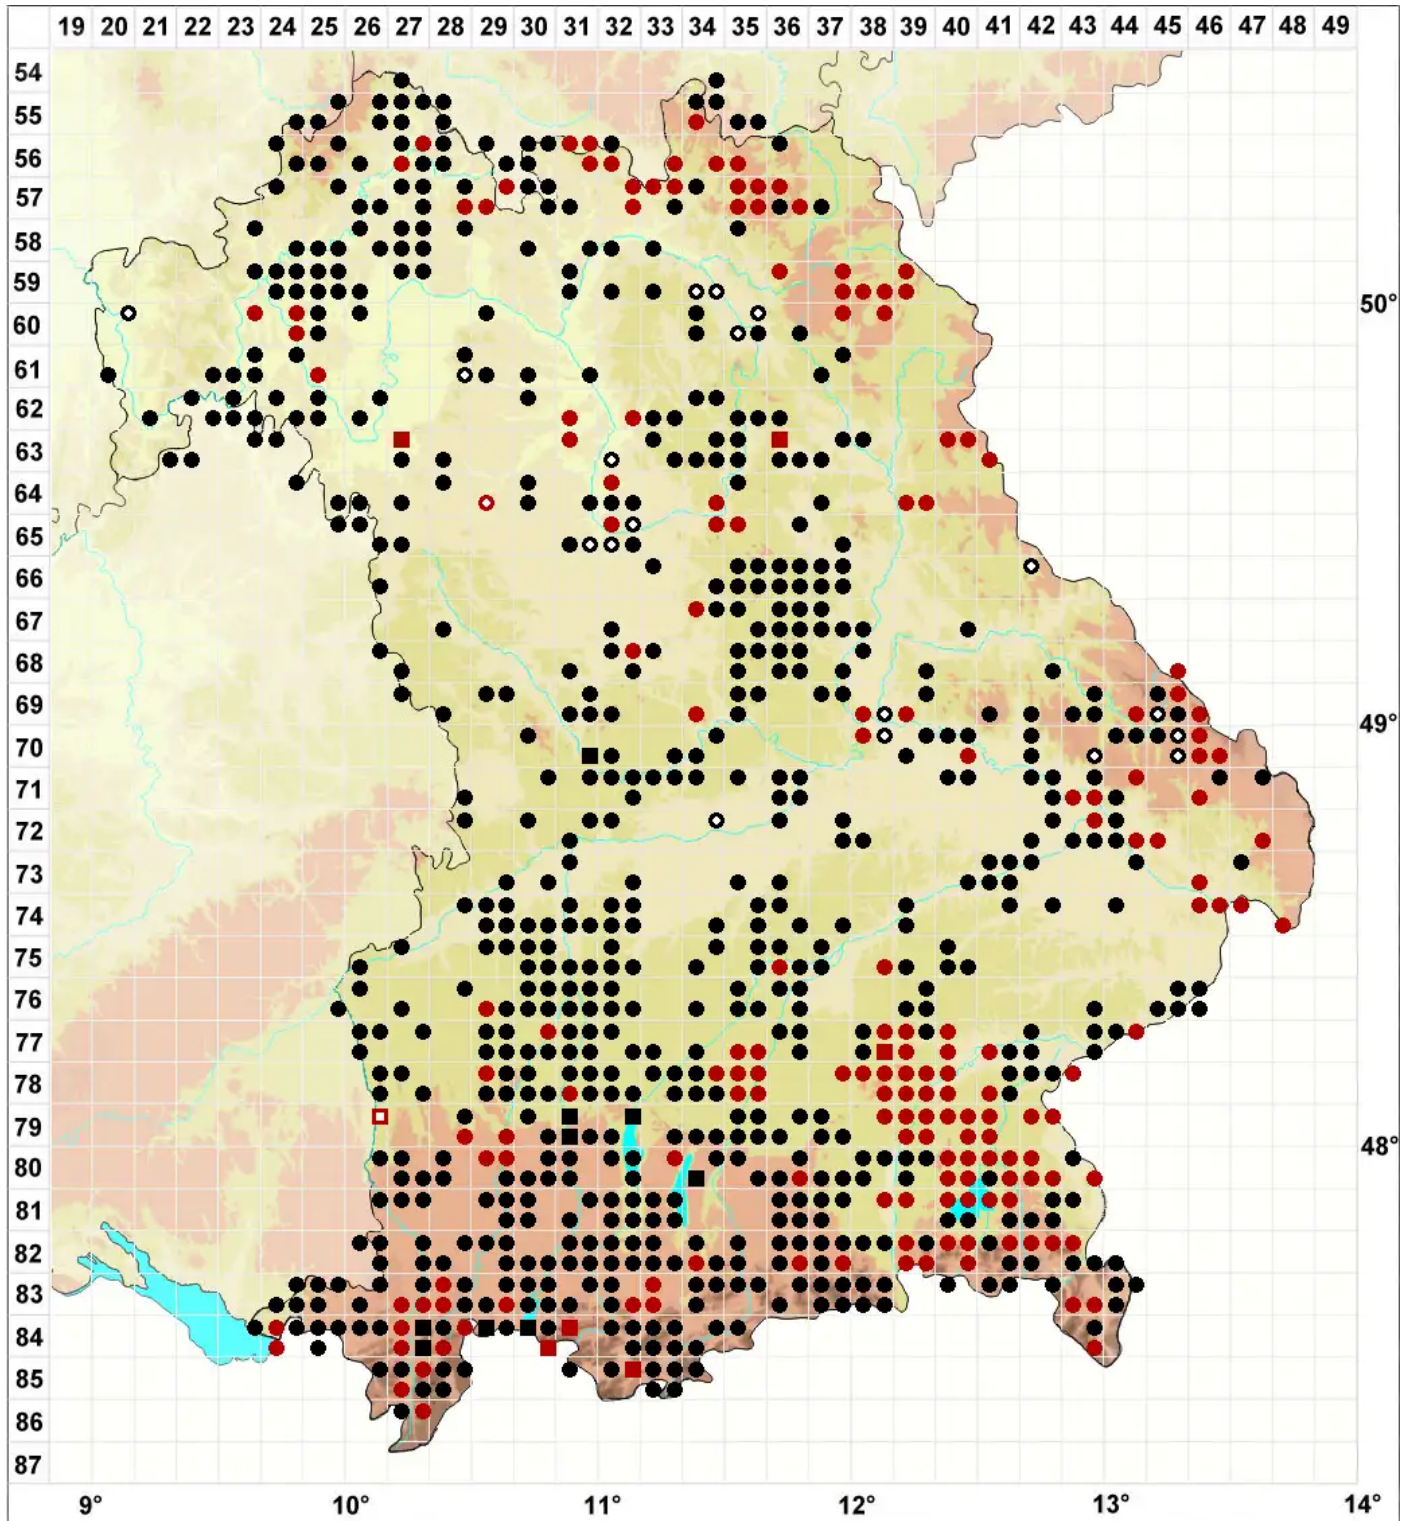

# Orthotrichum obtusifolium Brid.

## Stumpfblättriges Goldhaarmoos

Legende:

**Symbole:**

Ausgefülltes Symbol:  
Zeitraum von 1980 bis heute (Aktuelle Angabe)

Leeres Symbol:  
Zeitraum vor 1980 (Altangabe)

Quadrat: Herbarbeleg