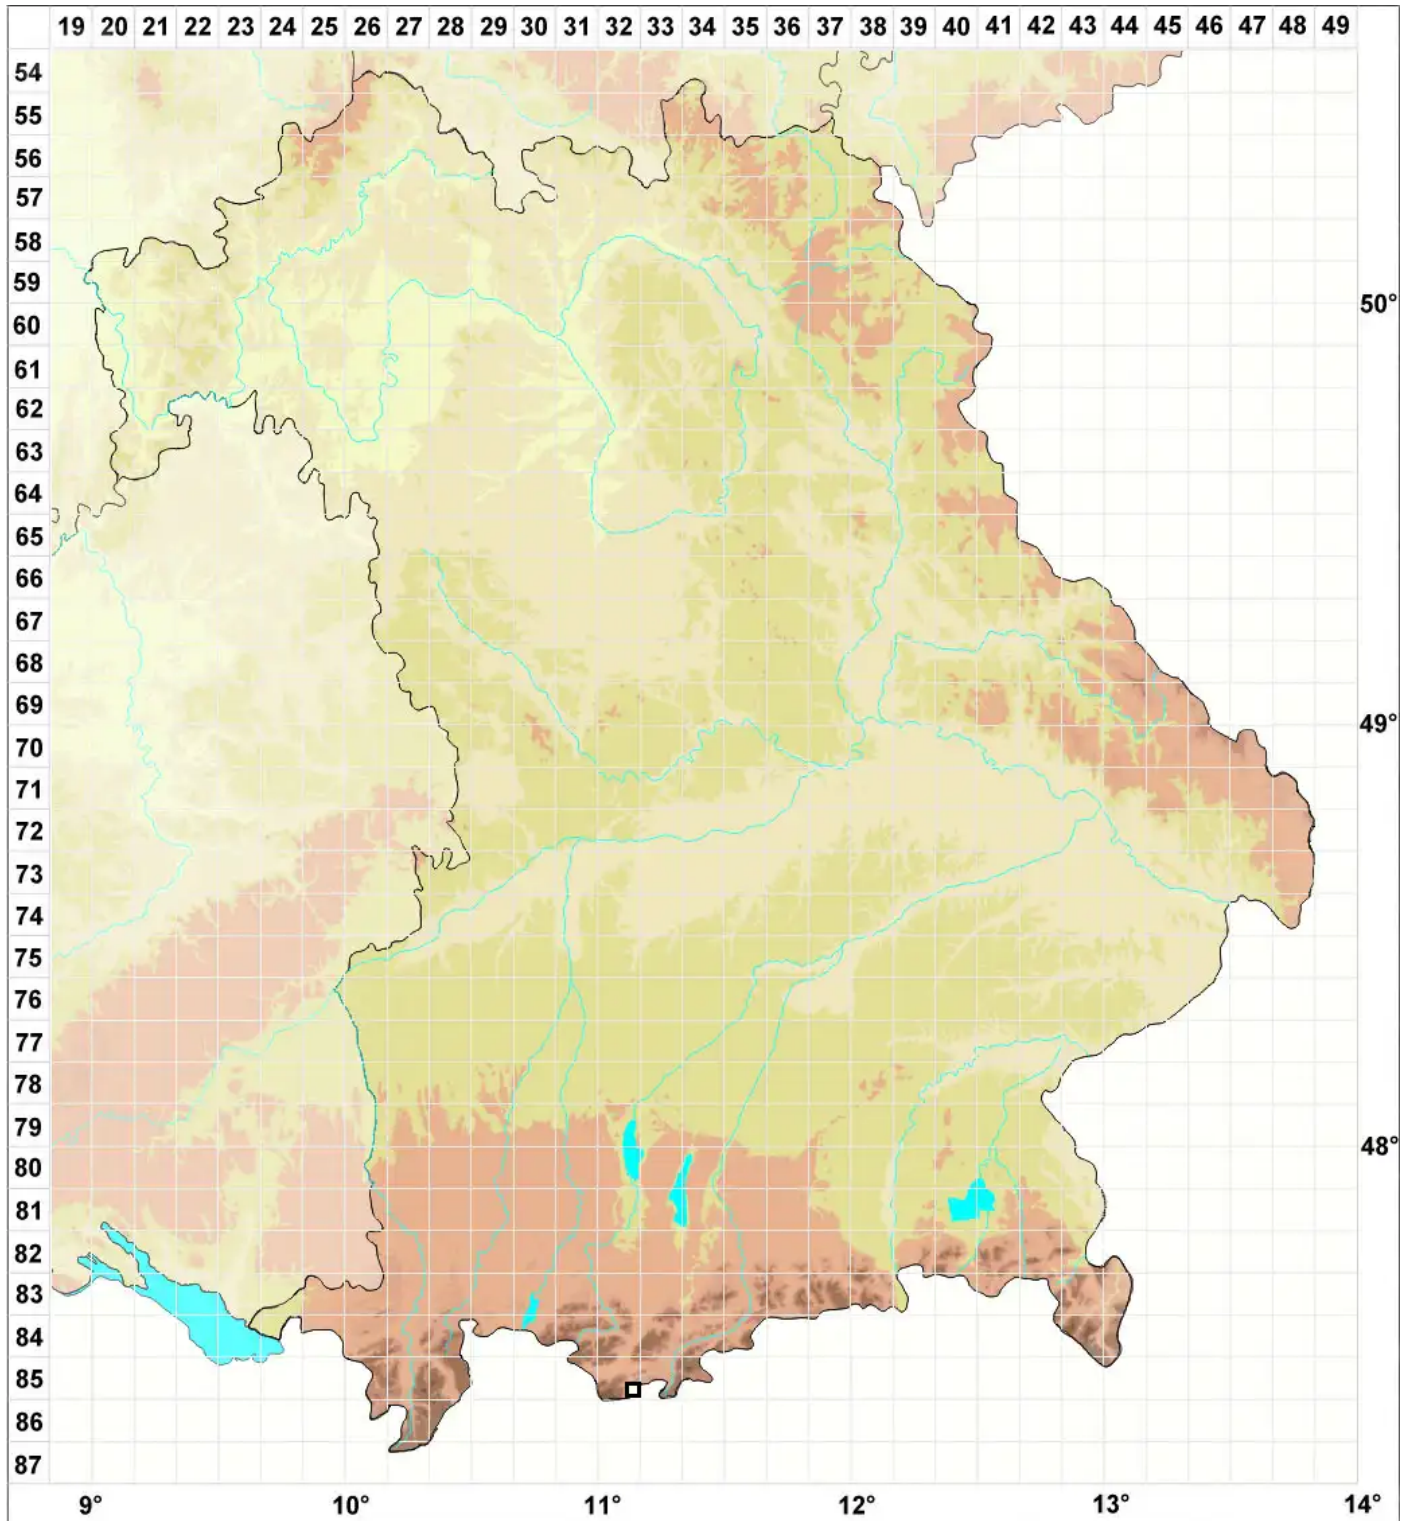

Hygrohypnum alpestre (Hedw.) Loeske

Alpen-Wasserschlafmoos

Legende:

Symbole:

Ausgefülltes Symbol:
Zeitraum von 1980 bis heute (Aktuelle Angabe)

Leeres Symbol:
Zeitraum vor 1980 (Altangabe)

Quadrat: Herbarbeleg