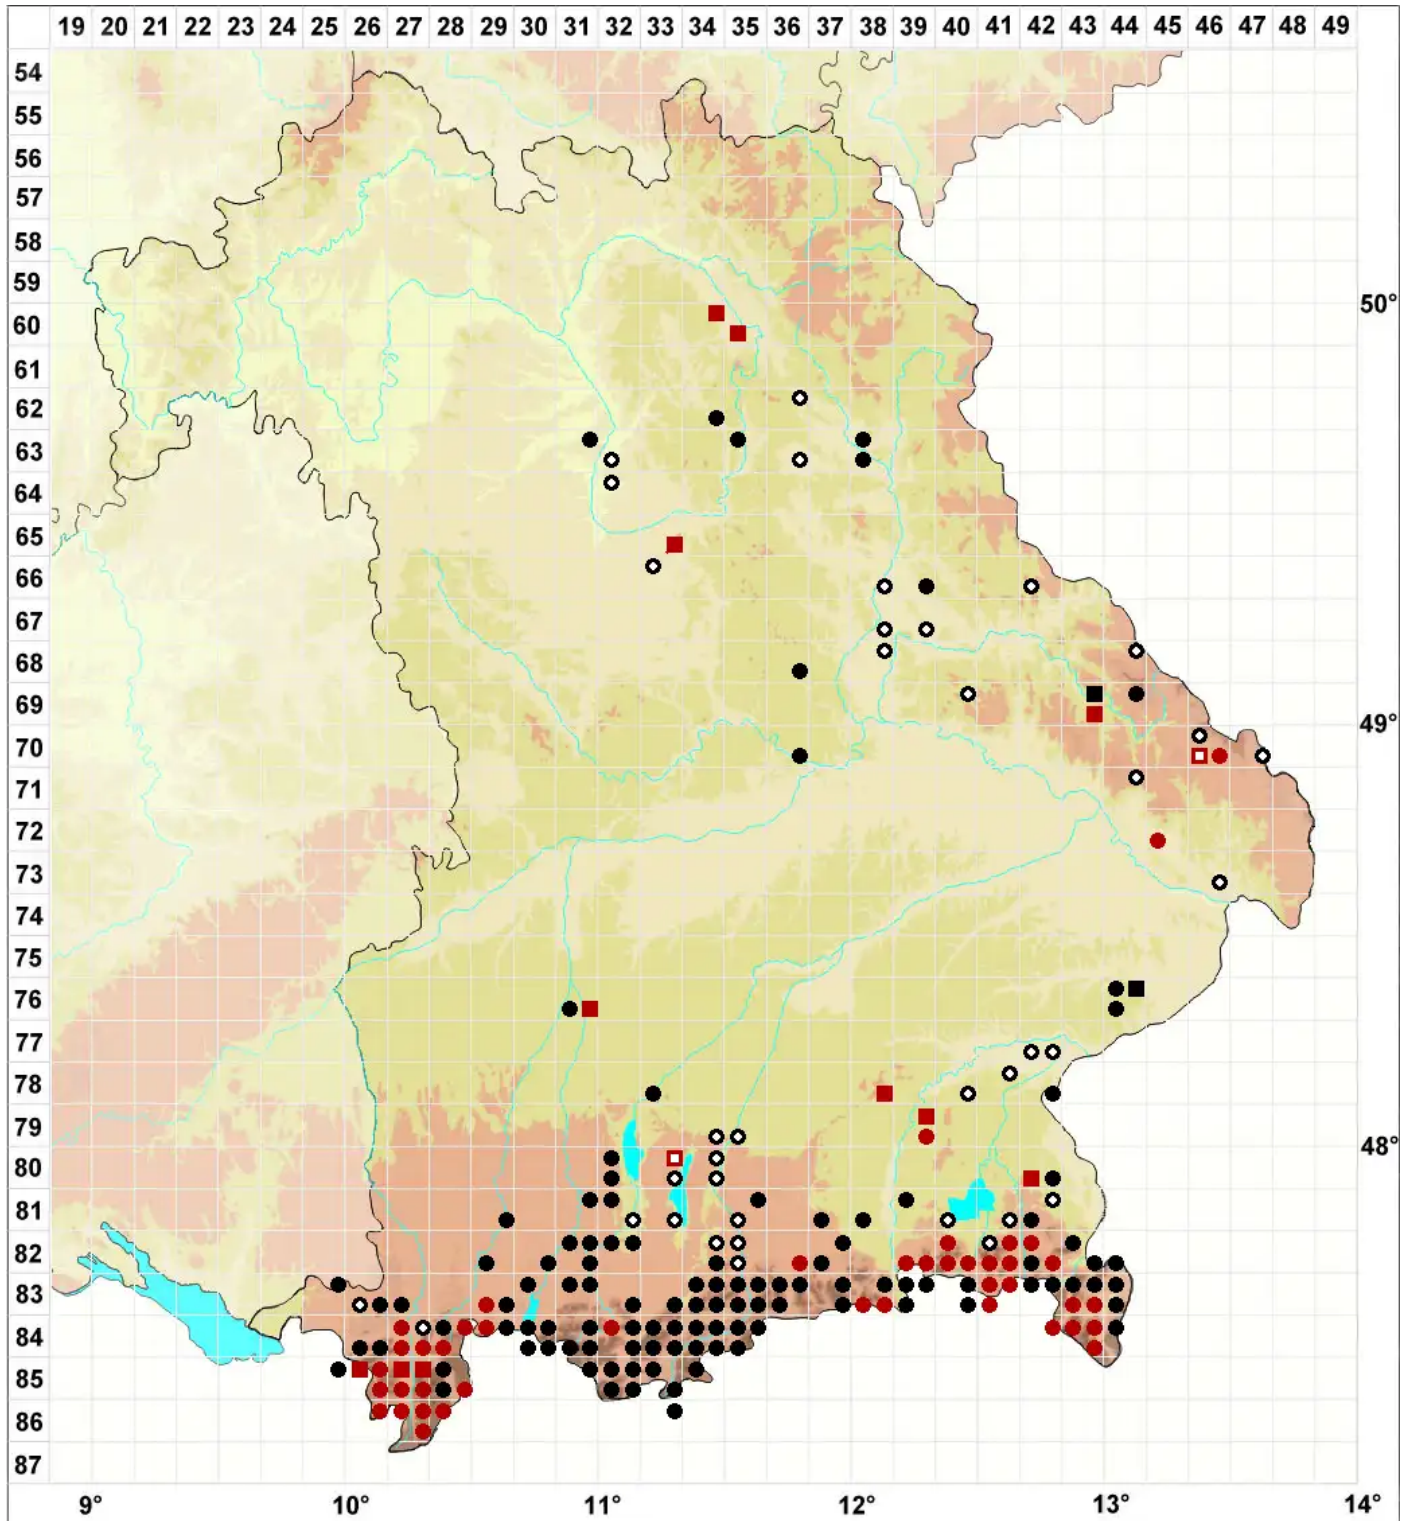

# Odontoschisma denudatum (Nees) Dumort

Nacktes Schlitzkelchmoos

Legende:

- Symbole:**
- Ausgefülltes Symbol:  
Zeitraum von 1980 bis heute (Aktuelle Angabe)
  - Leeres Symbol:  
Zeitraum vor 1980 (Altangabe)
  - Quadrat: Herbarbeleg