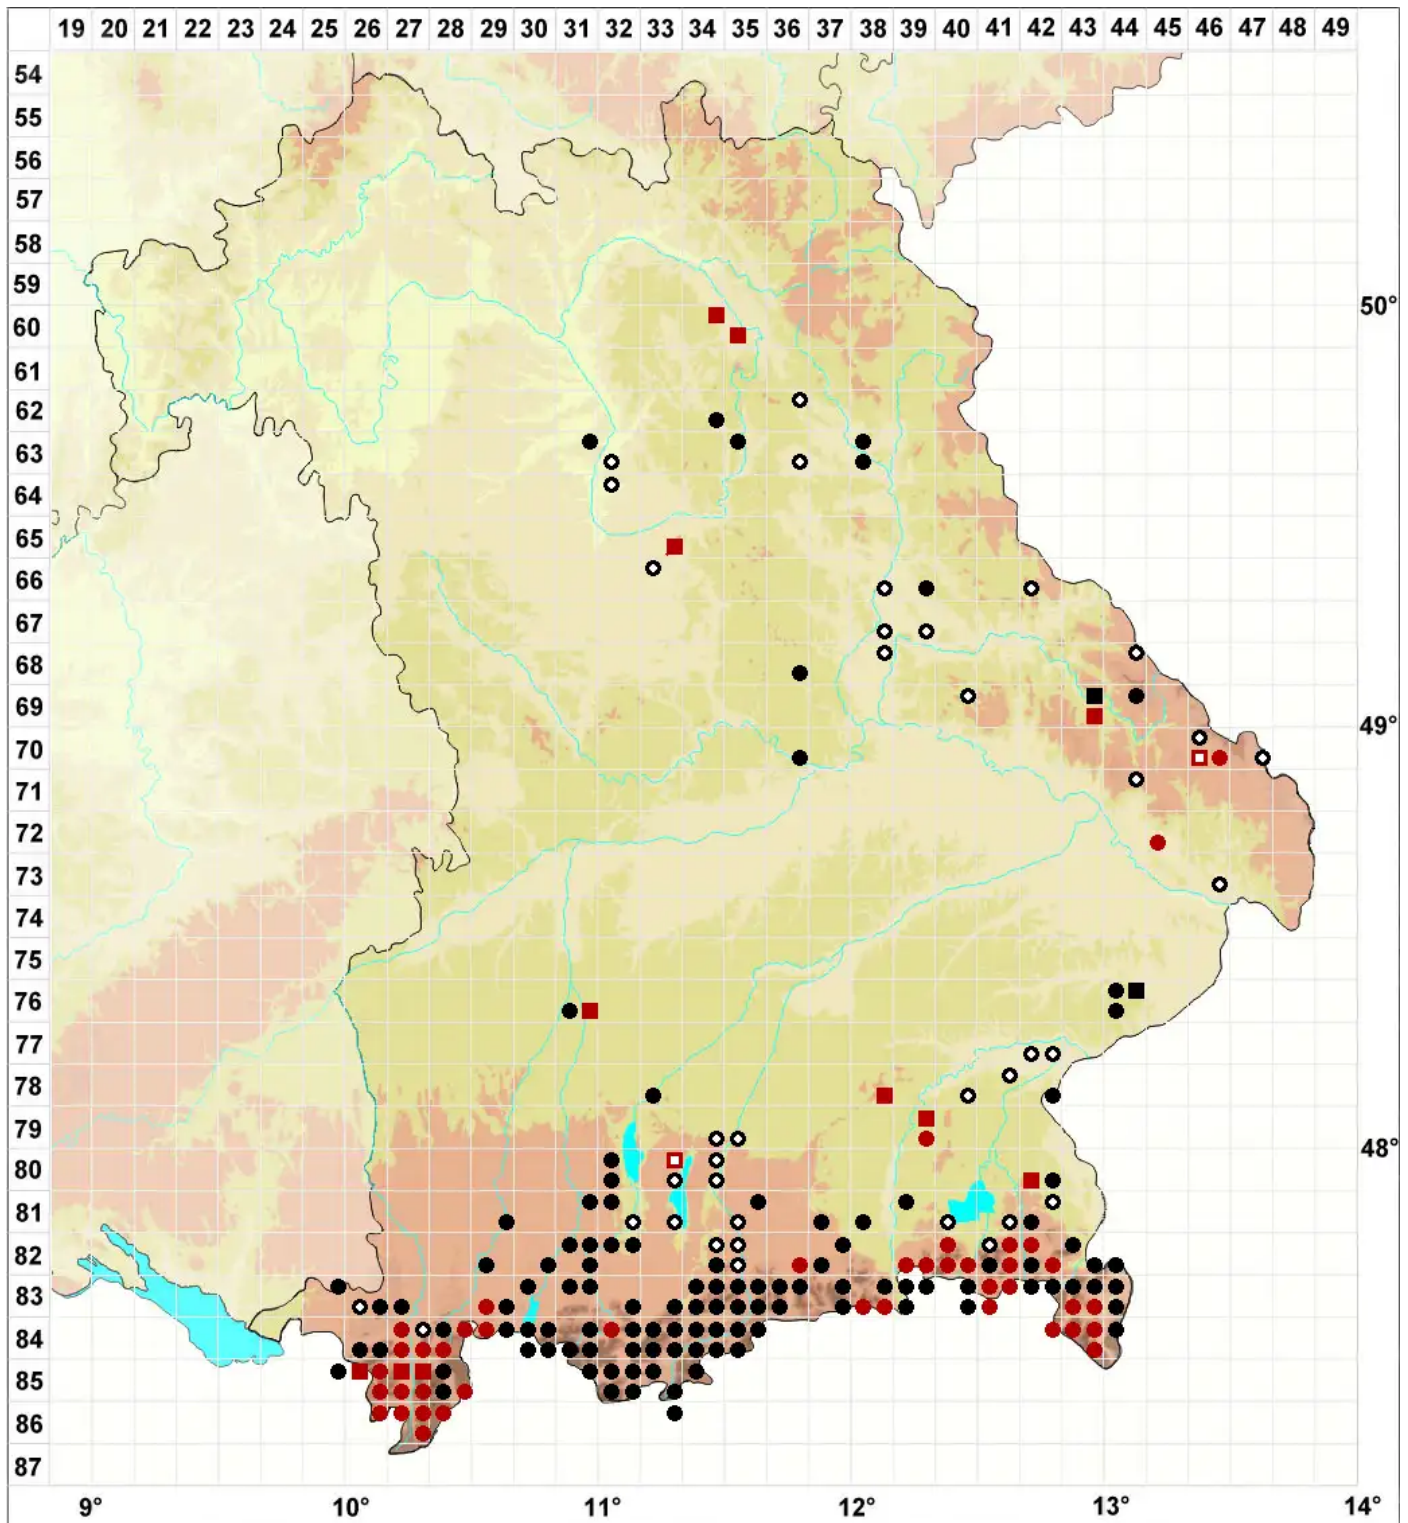

# Odontoschisma denudatum (Nees) Dumort

Nacktes Schlitzkelchmoos

Legende:

- Symbole:**
- Ausgefülltes Symbol:  
Zeitraum von 1980 bis heute (Aktuelle Angabe)
  - Leeres Symbol:  
Zeitraum vor 1980 (Altangabe)
  - Quadrat: Herbarbeleg