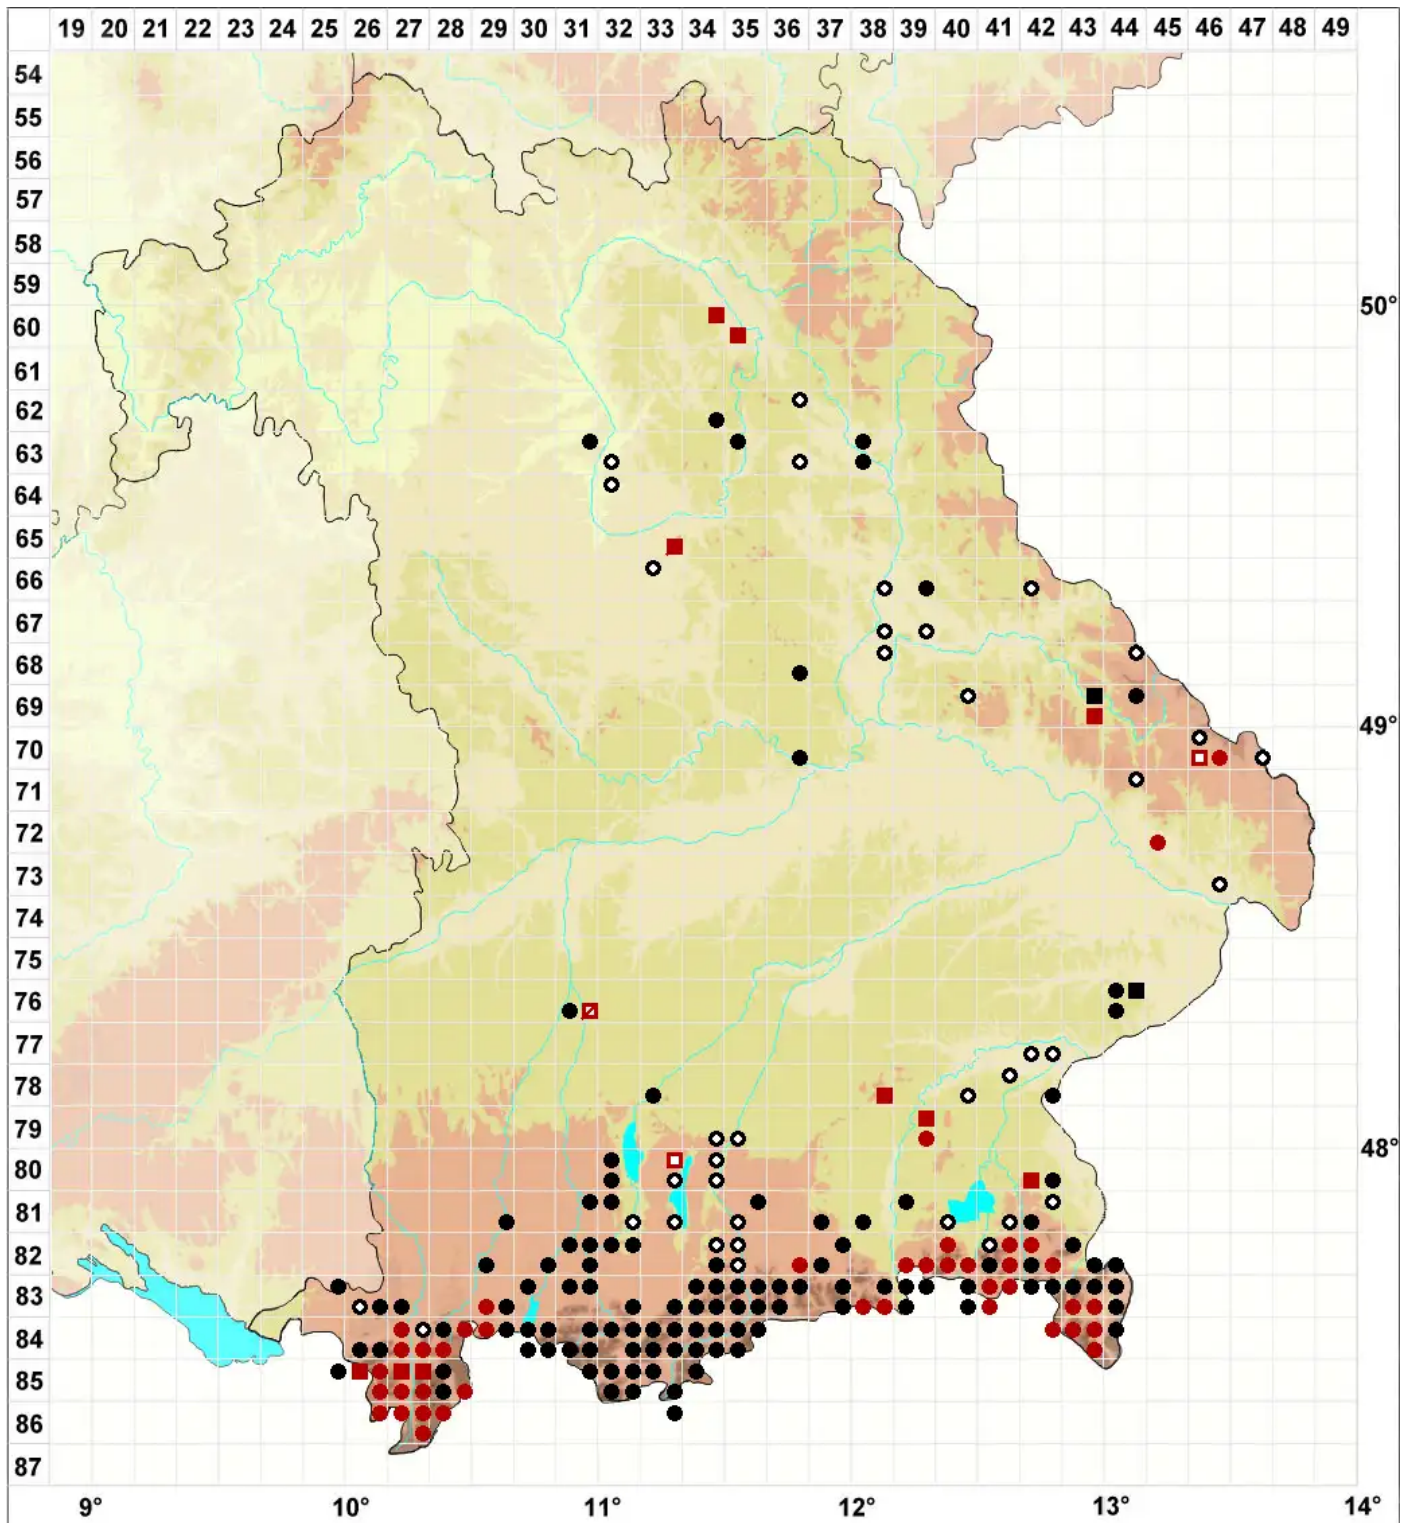

Odontoschisma denudatum (Nees) Dumort

Nacktes Schlitzkelchmoos

Legende:

- Symbole:**
- Ausgefülltes Symbol:
Zeitraum von 1980 bis heute (Aktuelle Angabe)
 - Leeres Symbol:
Zeitraum vor 1980 (Altangabe)
 - Quadrat: Herbarbeleg