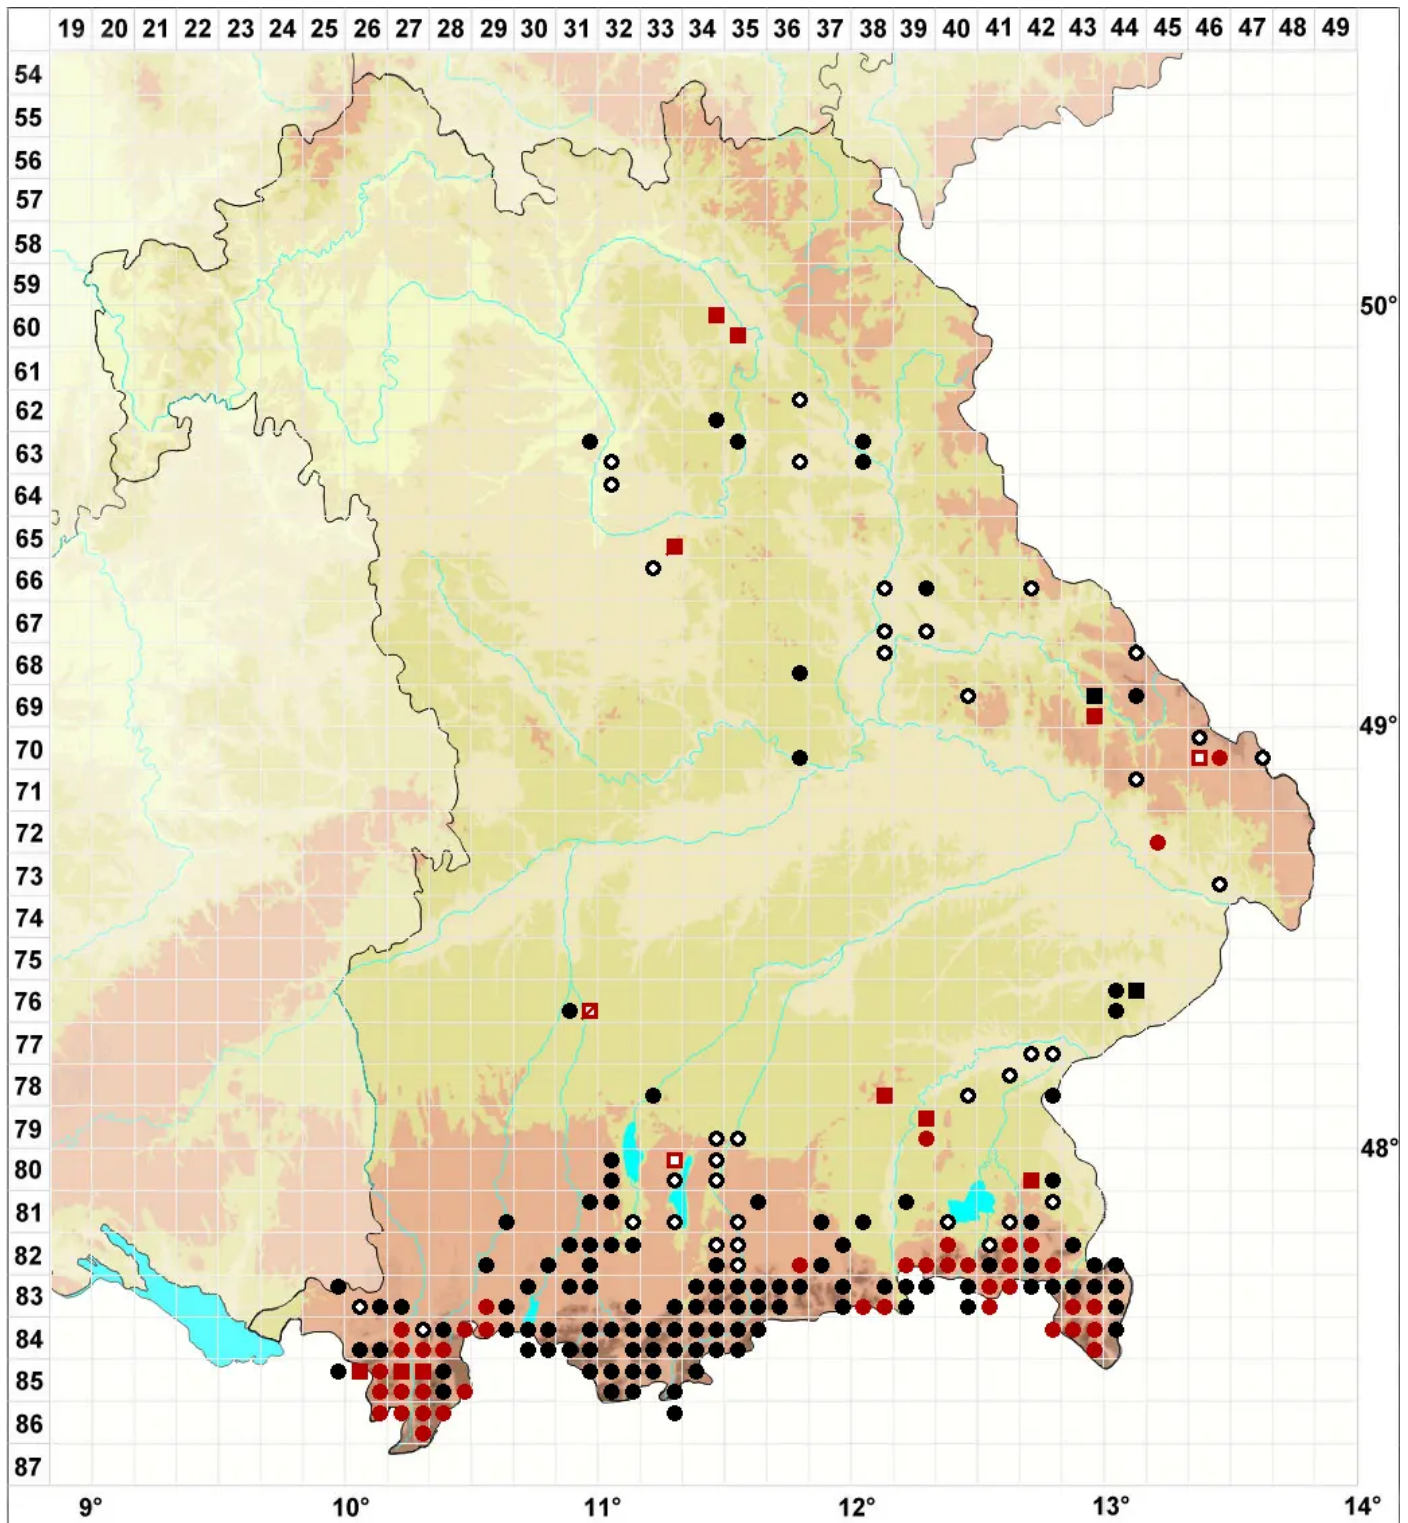

Odontoschisma denudatum (Nees) Dumort

Nacktes Schlitzkelchmoos

Legende:

Symbole:

Ausgefülltes Symbol:
Zeitraum von 1980 bis heute (Aktuelle Angabe)

Leeres Symbol:
Zeitraum vor 1980 (Altangabe)

Quadrat: Herbarbeleg