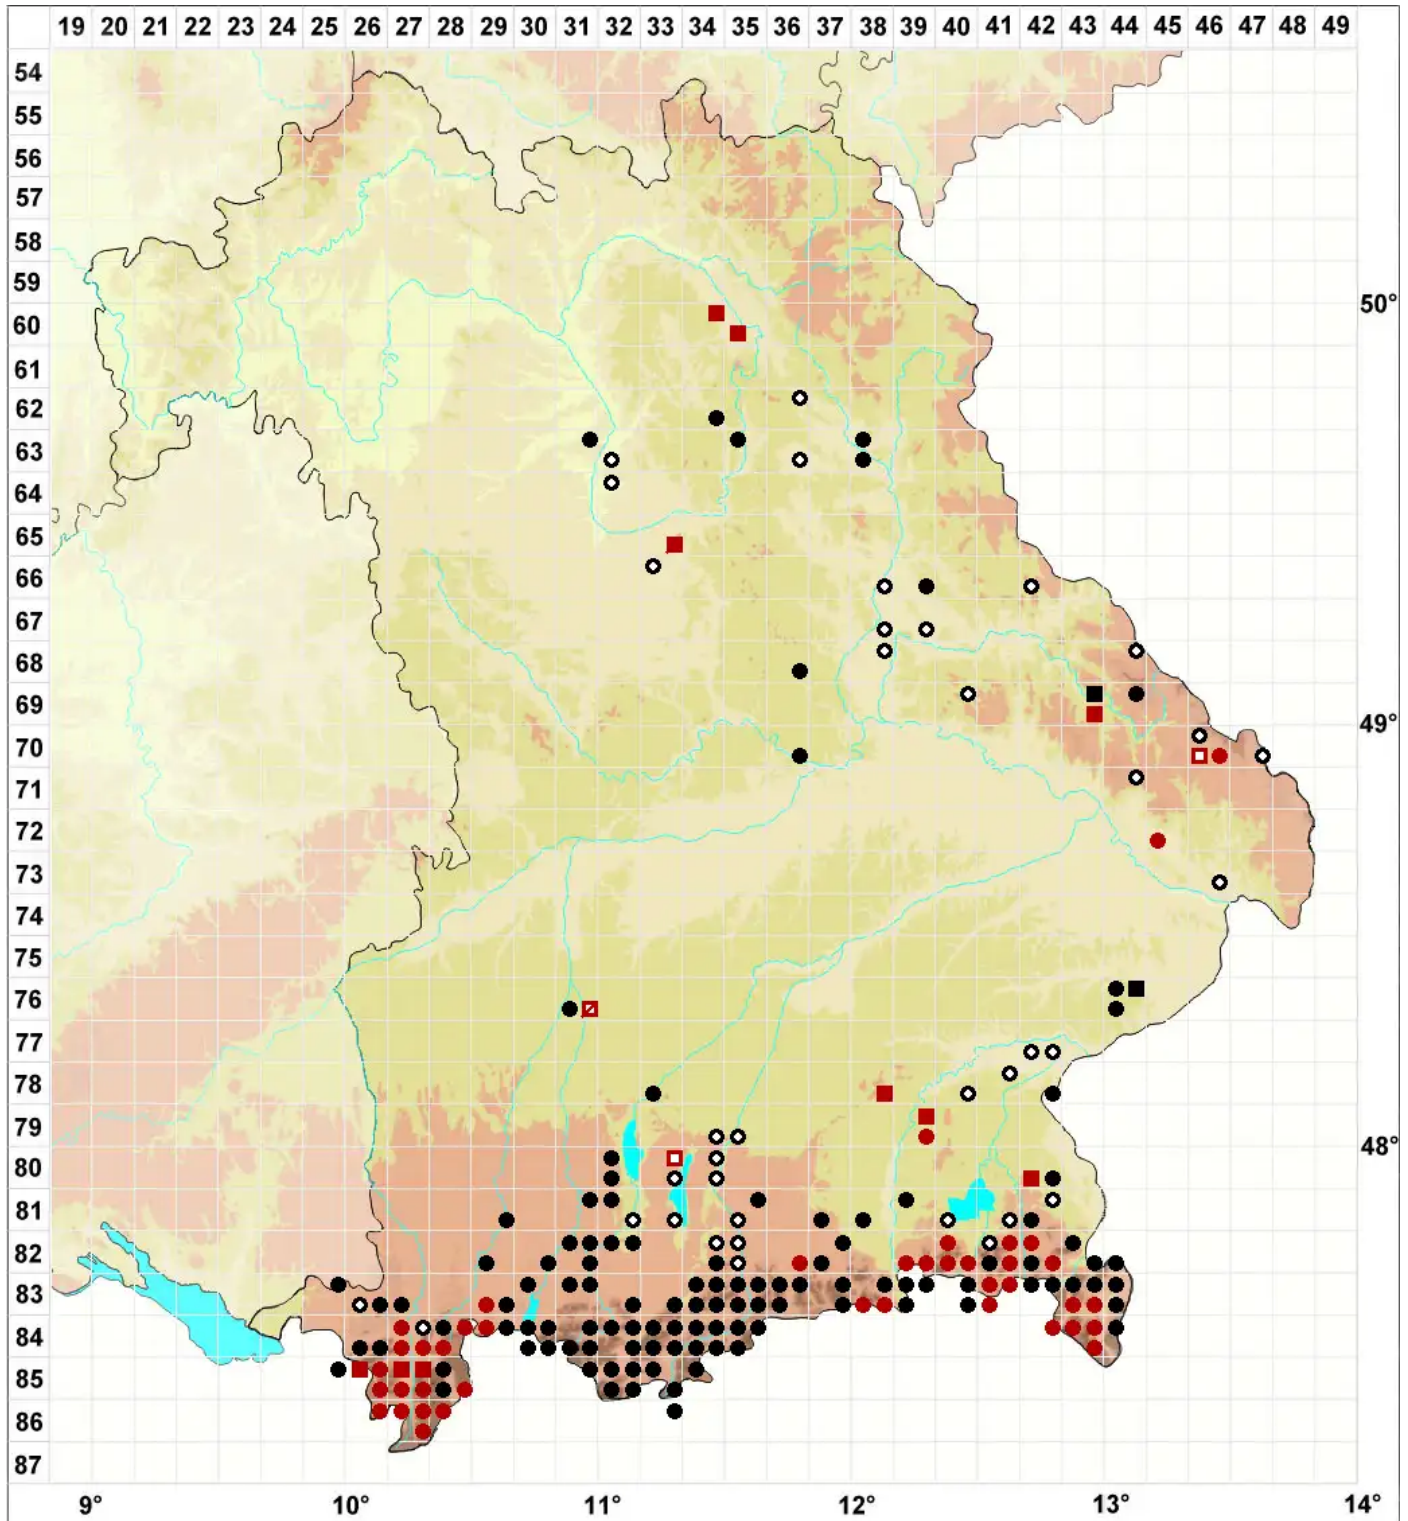

Odontoschisma denudatum (Nees) Dumort

Nacktes Schlitzkelchmoos

Legende:

- Symbole:**
- Ausgefülltes Symbol:
Zeitraum von 1980 bis heute (Aktuelle Angabe)
 - Leeres Symbol:
Zeitraum vor 1980 (Altangabe)
 - Quadrat: Herbarbeleg