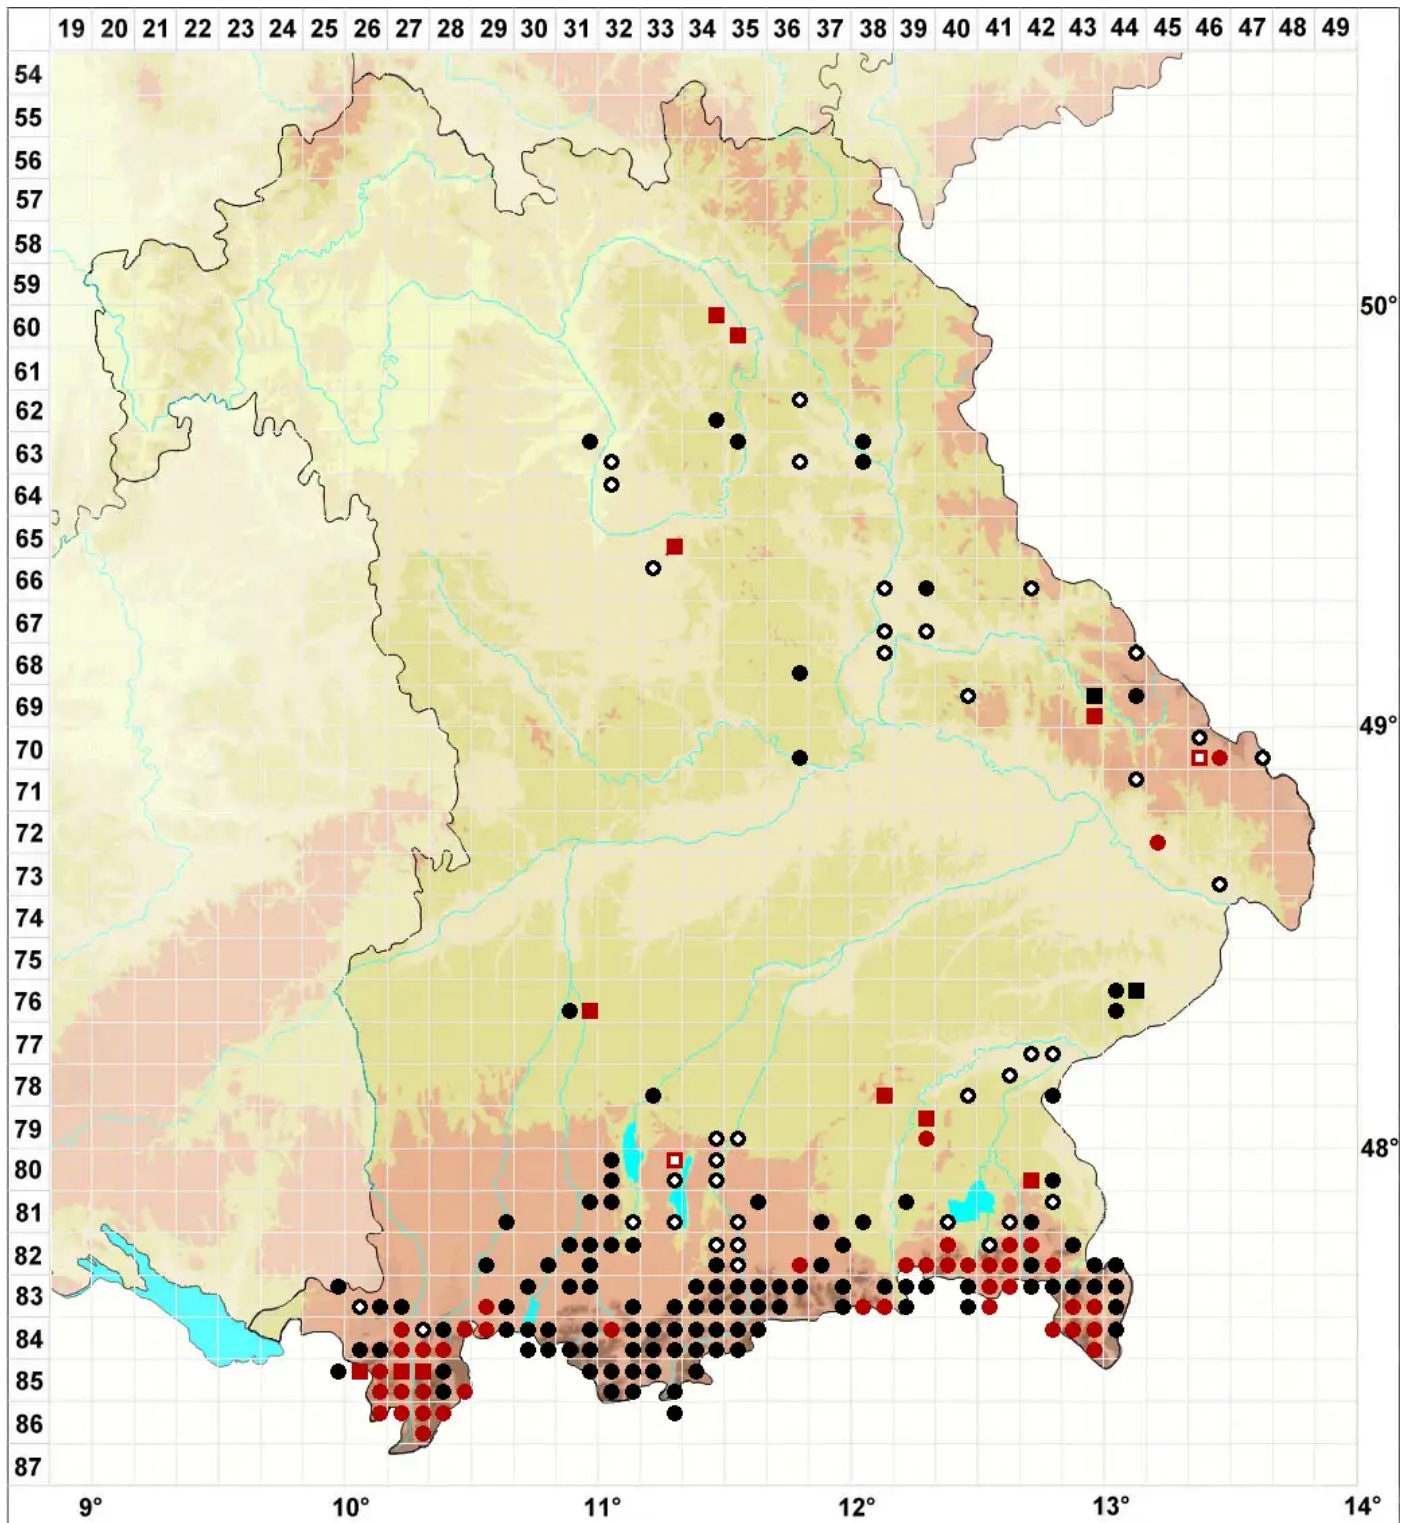

Odontoschisma denudatum (Nees) Dumort

Nacktes Schlitzkelchmoos

Legende:

- Symbole:**
- Ausgefülltes Symbol:
Zeitraum von 1980 bis heute (Aktuelle Angabe)
 - Leeres Symbol:
Zeitraum vor 1980 (Altangabe)
 - Quadrat: Herbarbeleg