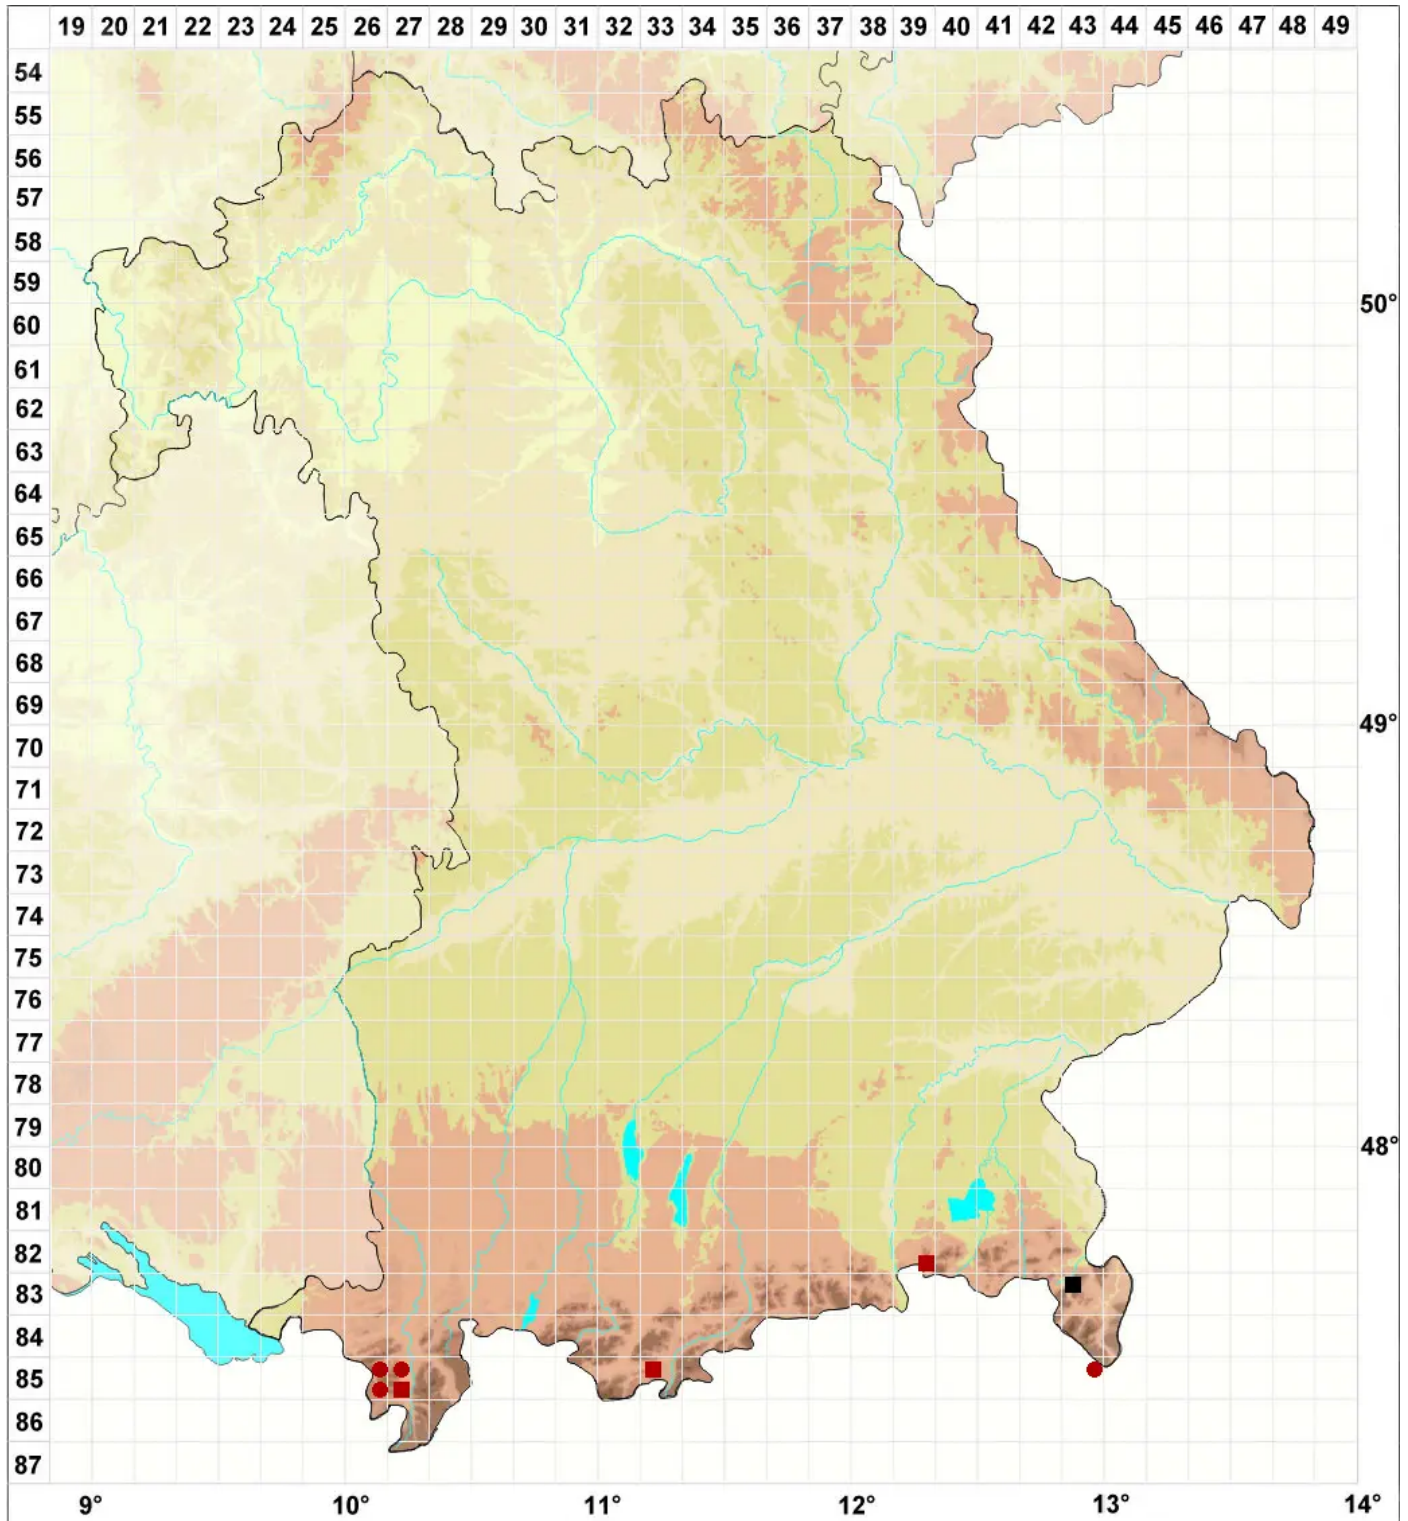

Odontoschisma elongatum (Lindb.) A.Evans

Verlängertes Schlitzkelchmoos

Legende:

Symbole:

Ausgefülltes Symbol:
Zeitraum von 1980 bis heute (Aktuelle Angabe)

Leeres Symbol:
Zeitraum vor 1980 (Altangabe)

Quadrat: Herbarbeleg