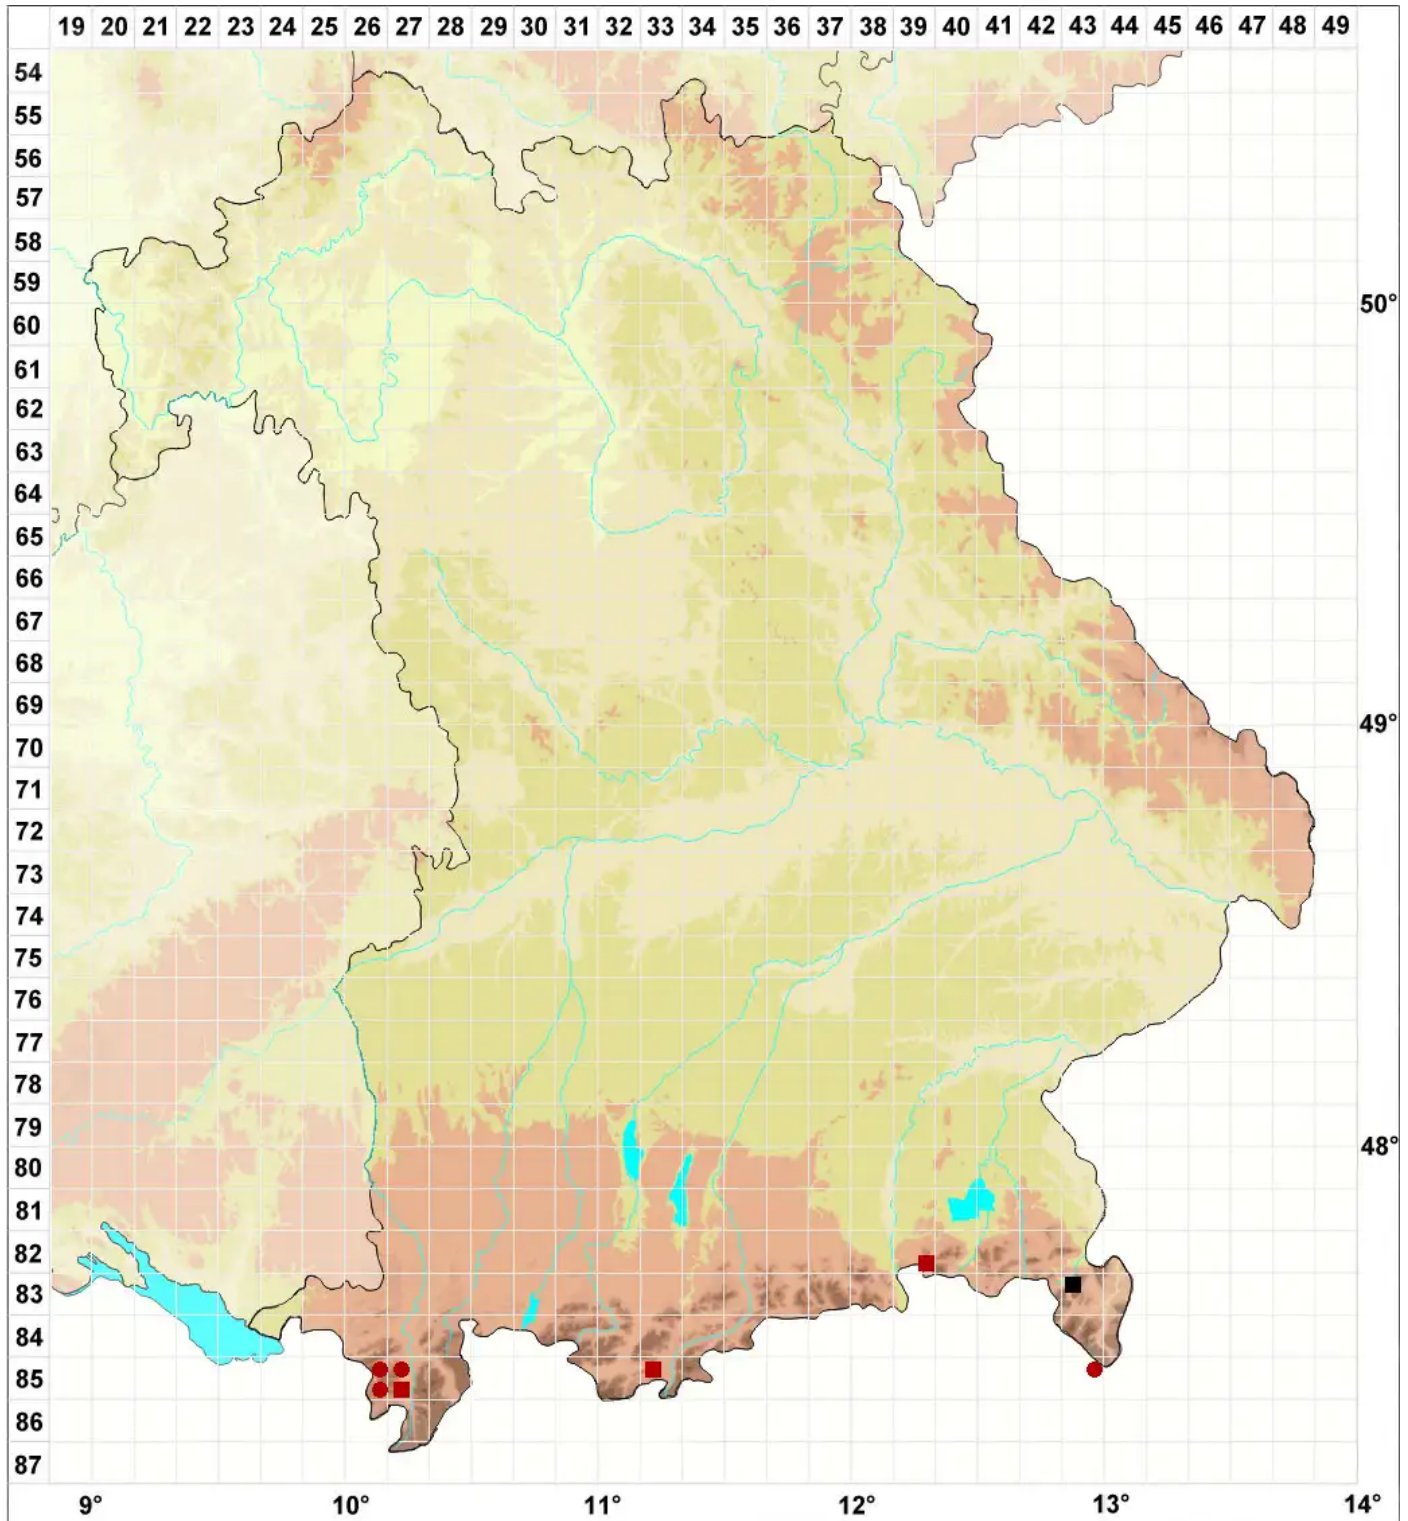

Odontoschisma elongatum (Lindb.) A.Evans

Verlängertes Schlitzkelchmoos

Legende:

- Symbole:**
- Ausgefülltes Symbol:
Zeitraum von 1980 bis heute (Aktuelle Angabe)
 - Leeres Symbol:
Zeitraum vor 1980 (Altangabe)
 - Quadrat: Herbarbeleg