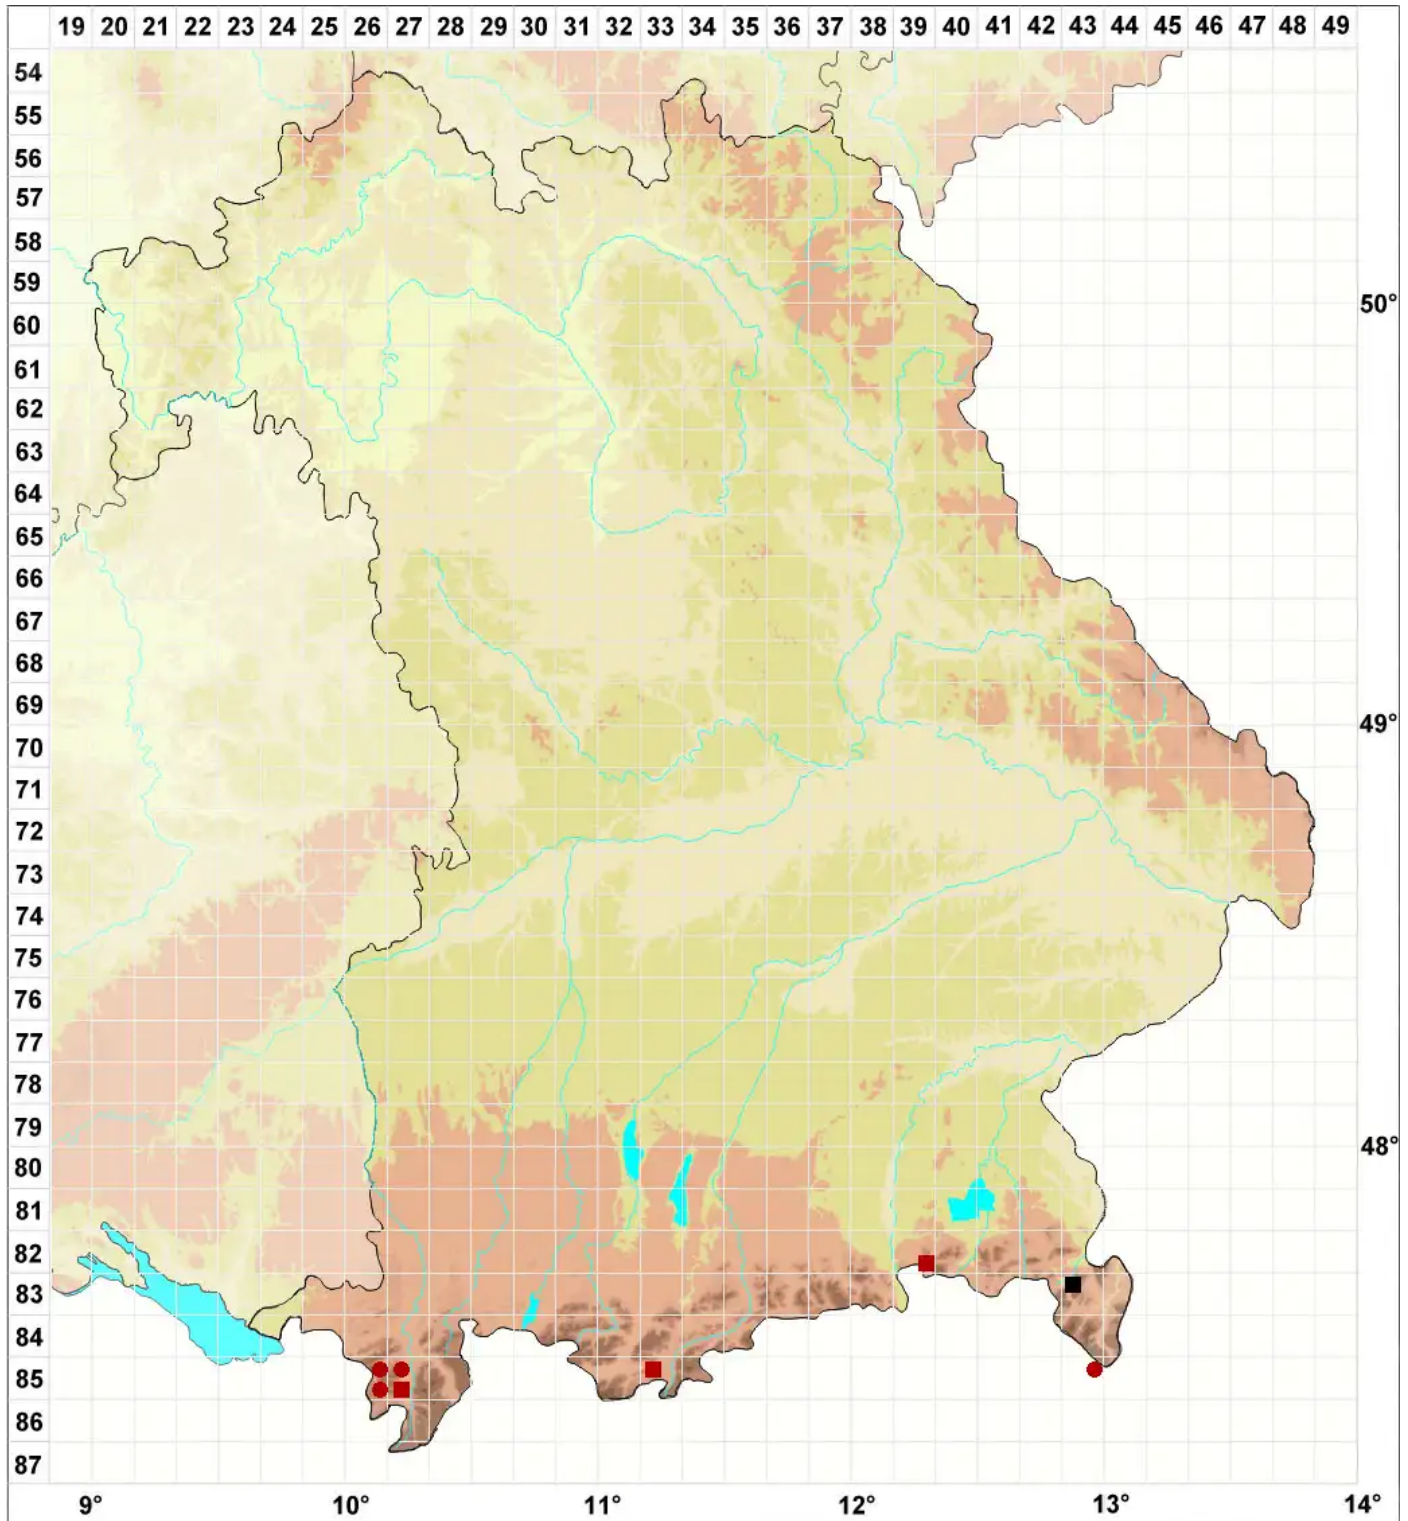

Odontoschisma elongatum (Lindb.) A.Evans

Verlängertes Schlitzkelchmoos

Legende:

Symbole:

Ausgefülltes Symbol:
Zeitraum von 1980 bis heute (Aktuelle Angabe)

Leeres Symbol:
Zeitraum vor 1980 (Altangabe)

Quadrat: Herbarbeleg