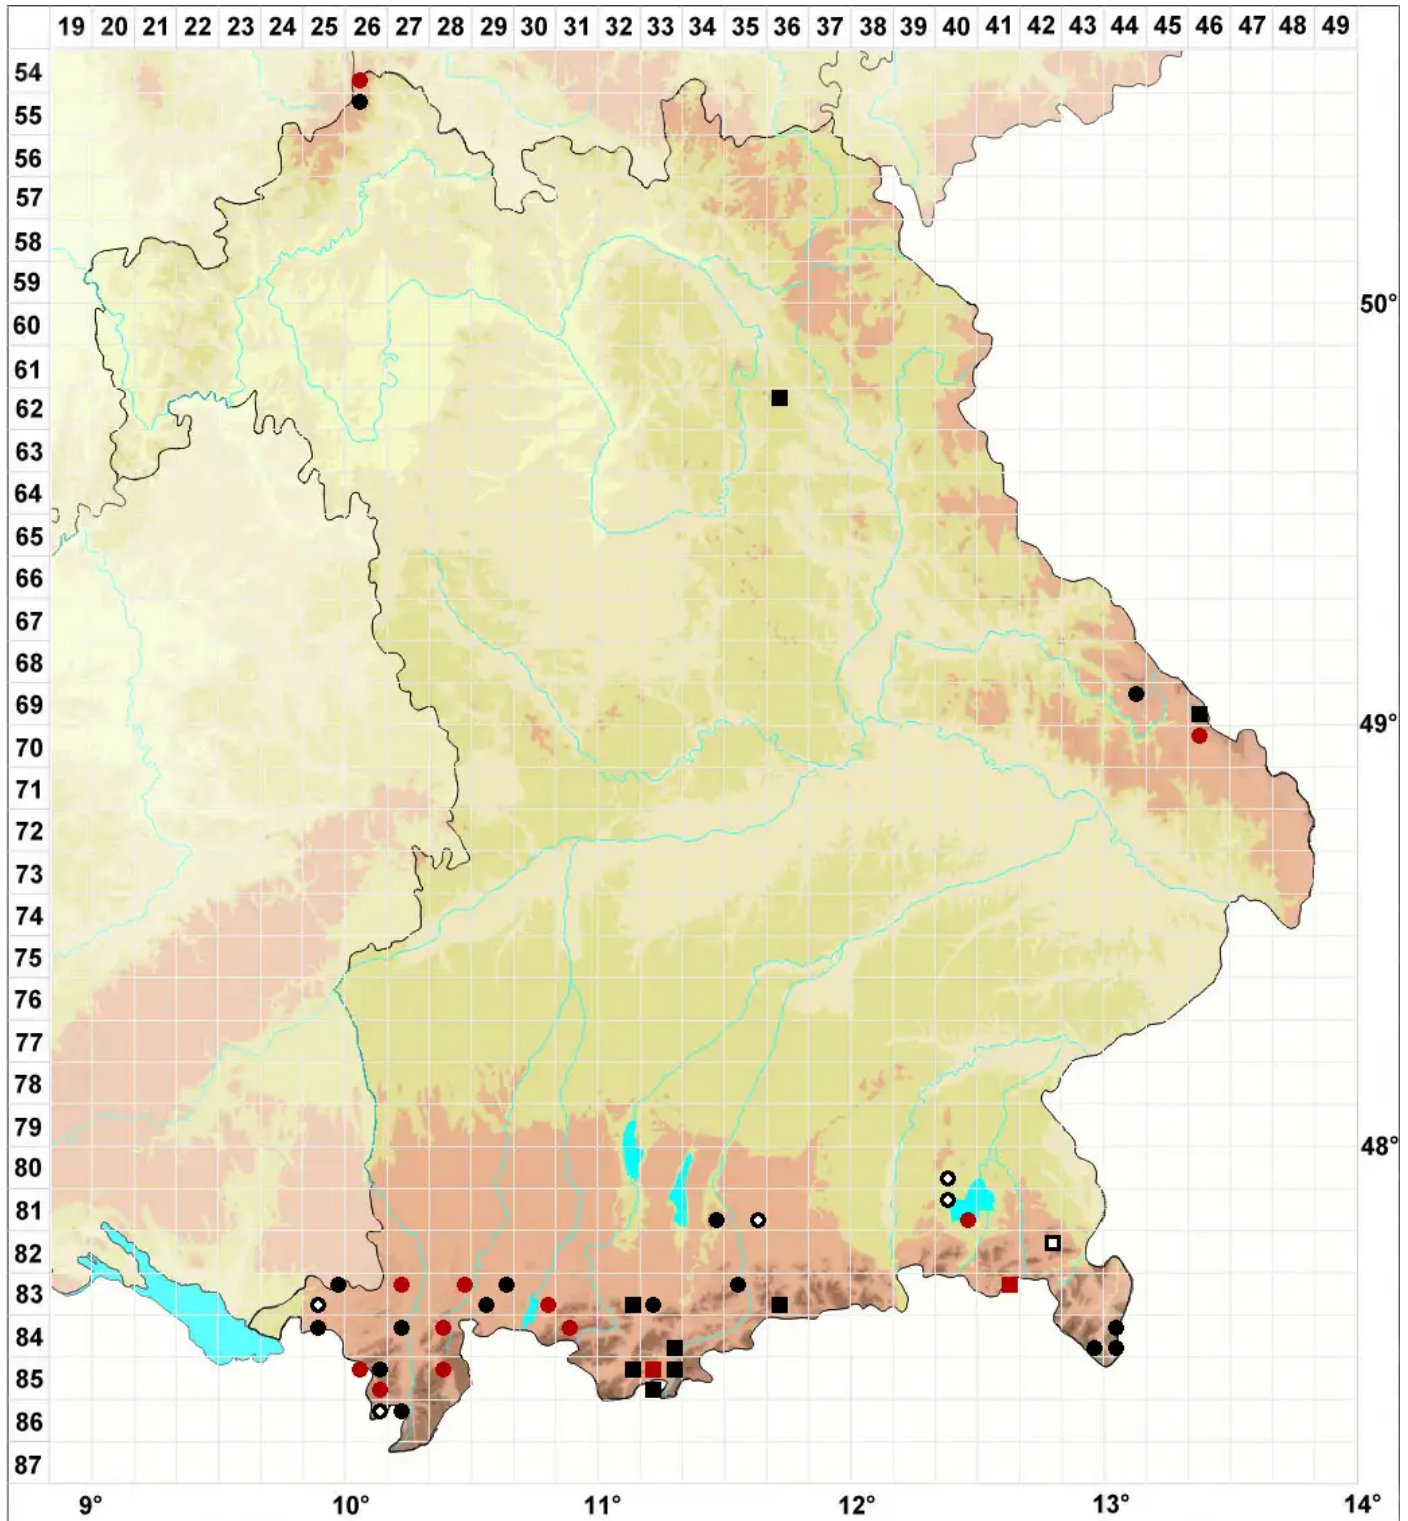

Odontoschisma fluitans (Nees) L.Soderstr. & Vana

Schlenken-Schlitzkelchmoos, Hochmoor-Schlitzkelchmoos

Legende:

Symbole:

Ausgefülltes Symbol:
Zeitraum von 1980 bis heute (Aktuelle Angabe)

Leeres Symbol:
Zeitraum vor 1980 (Altangabe)

Quadrat: Herbarbeleg